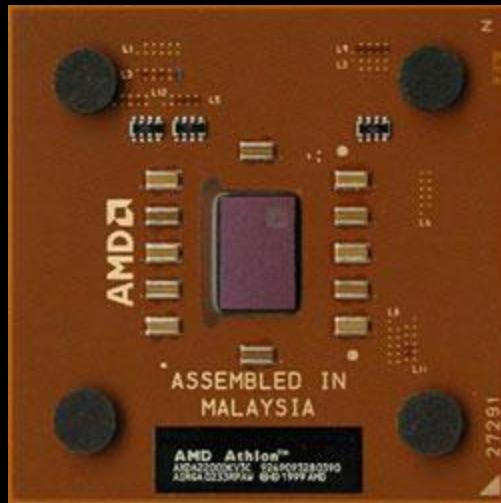

процессор

1

- Процессор фирмы **AMD**

Отдельная радио деталь и что на ней находится это является **конфиденциальной** информацией фирмы AMD