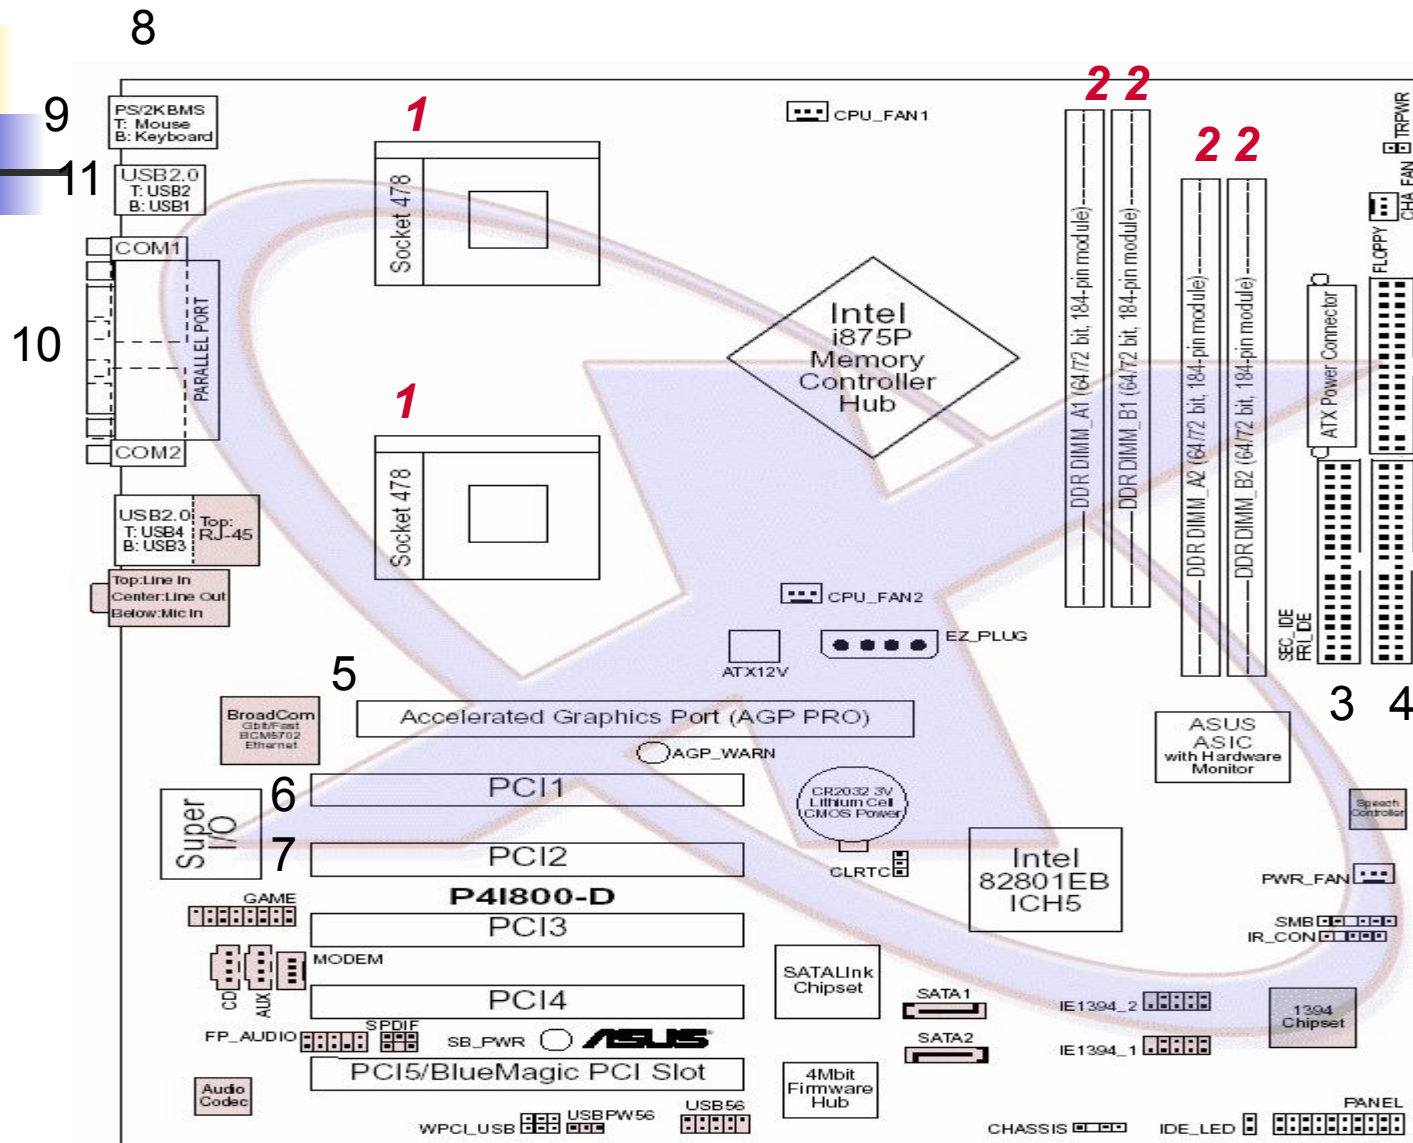

# Материнская плата P4P800 SE

Платформы для оперативной памяти

Слот для процессора

Выходы под  
микрофон под  
колонки

USB  
ВЫХОДЫ

Порты ps/2 используемые для мыши и клавиатуры

Порт для AGP видео карты

PCI-Слоты расширения для  
устройств различного назначения  
(звуковая, видео платы)

# Схема материнской платы