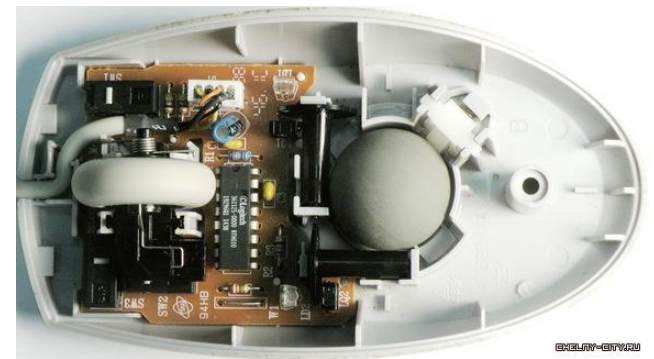

Жидкокристаллический
дисплей

Манипулятор мышь

Мышь – устройство для работы с графическим интерфейсом Windows.

Оптические(лазерные)

Механические

Приемы работы с основными клавишами мыши

- 1) Щелчок левой кнопкой мыши
- 2) Щелчок правой кнопкой мыши
- 3) Двойной щелчок левой кнопкой мыши
- 4) Перетаскивание объекта благодаря перемещению мыши при нажатой левой или правой кнопке