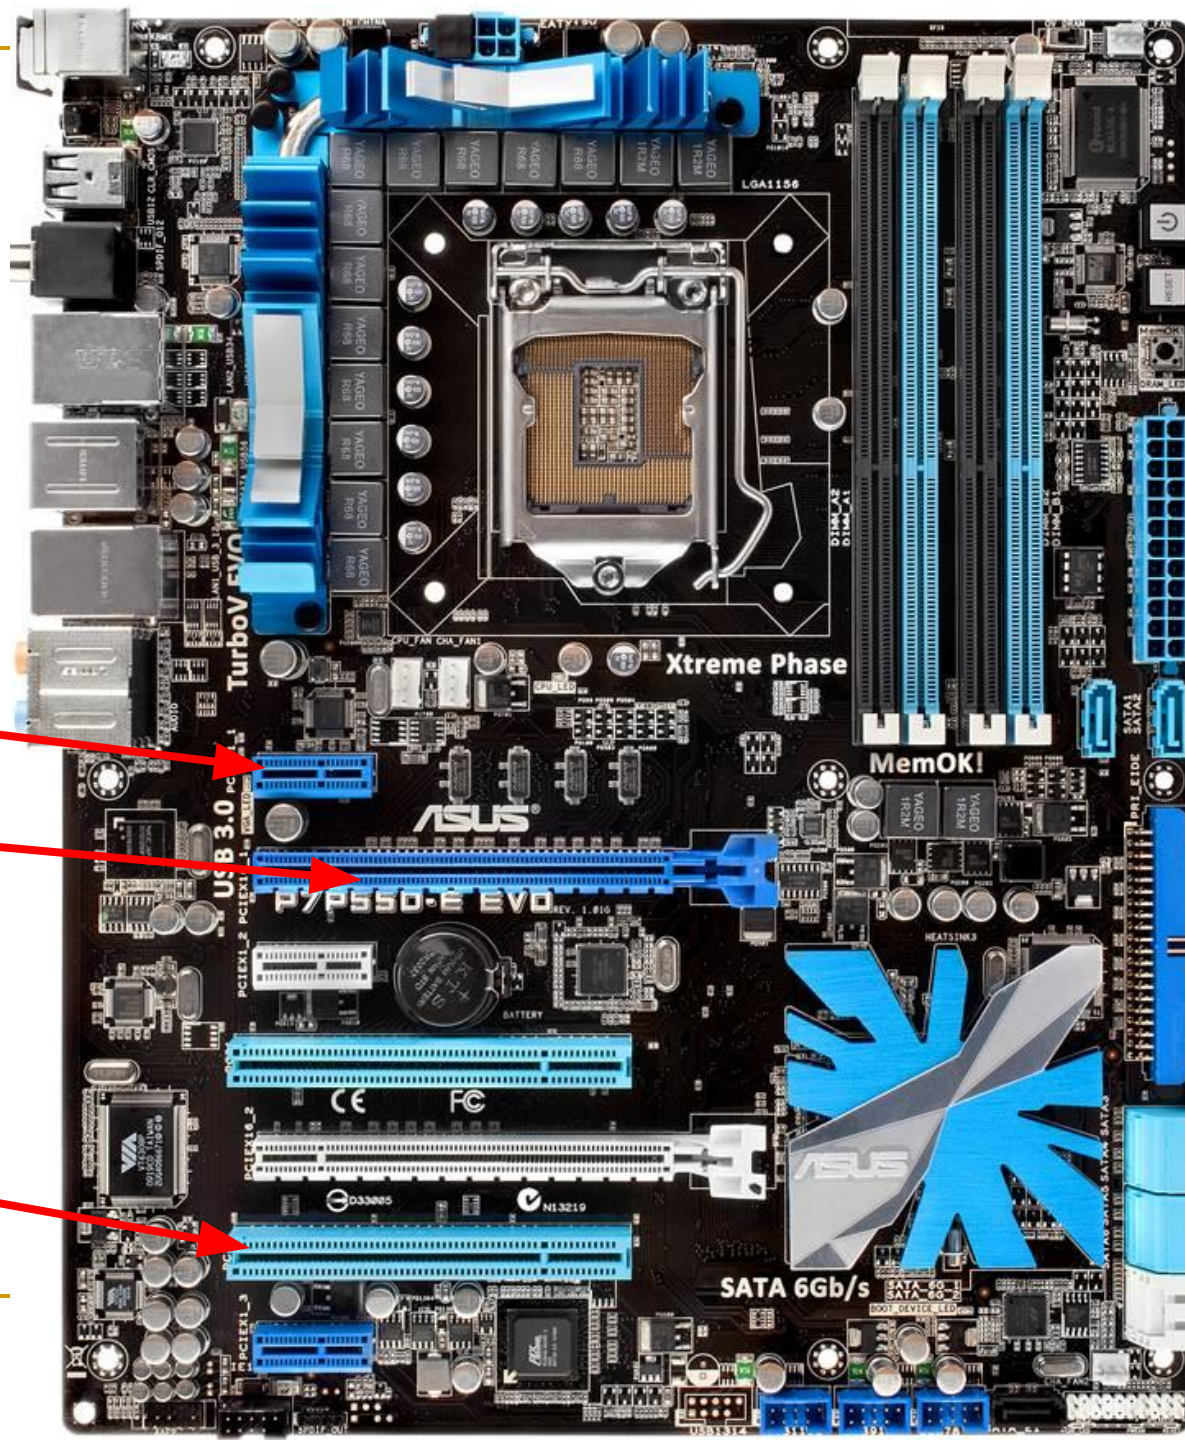

Шины расширения:

PCI Express X1

PCI Express X16

PCI