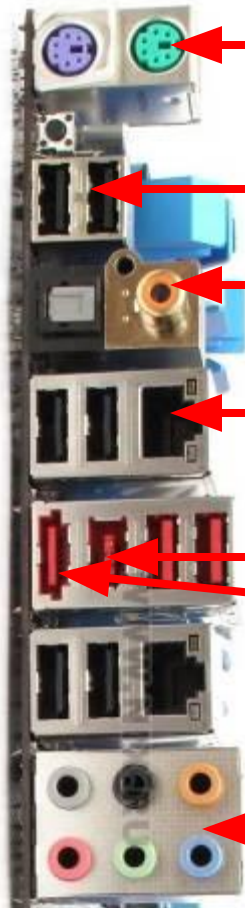

Аппаратные средства

персонального компьютера

Выполнила Белкина Екатерина Витальевна,
учитель информатики МОУ «Бурлинская С(п)ОШ № 3»

Базовая конфигурация компьютера:

- системный блок;
- монитор;
- клавиатура;
- мышь.

Системный блок:

Основной блок
компьютера.

В нем находятся
внутренние
устройства.

К нему
подключаются
внешние
устройства.

Составные части системного блока:

Корпус

горизонтальный

вертикальный

Материнская плата

Внешние интерфейсы

Слот для процессора.
Слоты памяти.
Разъем для питания материнской платы.

Разъем для подключения дисковода.

Слот для видеокарты.

Serial ATA, для подключения жестких дисков.

IDE

Карты расширения:

сетевая карта

МОДЕМ

TV-тюнер

Внешние интерфейсы:

PS/2

USB