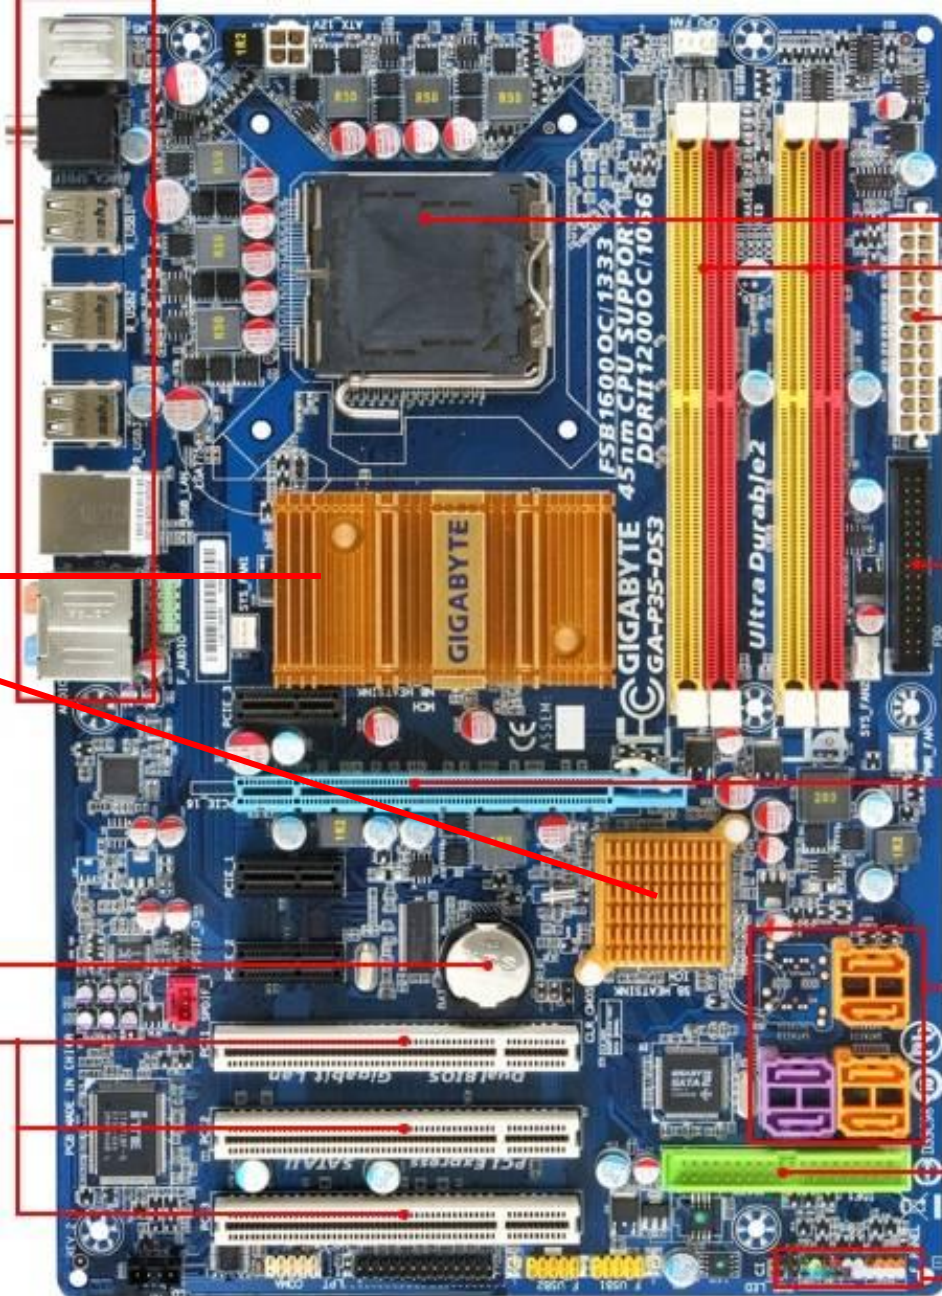

Аппаратные средства

персонального компьютера

Выполнила Белкина Екатерина Витальевна,
учитель информатики МОУ «Бурлинская С(п)ОШ № 3»

Базовая конфигурация компьютера:

- системный блок;
- монитор;
- клавиатура;
- мышь.

Системный блок:

Основной блок
компьютера.

В нем находятся
внутренние
устройства.

К нему
подключаются
внешние
устройства.

Составные части системного блока:

Корпус

горизонтальный

вертикальный

Материнская плата

Внешние интерфейсы

Слот для процессора.
Слоты памяти.
Разъем для питания материнской платы.

Разъем для подключения дисковода.

Слот для видеокарты.

Serial ATA, для подключения жестких дисков.

Разъем IDE, для подключения жестких дисков.

Контакты для подключения индикаторов, зуммера, кнопки питания и перезагрузки.

Чипсет

Батарея для питания BIOS.

Слоты PCI.

Оперативная память:

В нее загружаются запускаемые программы и данные, с которыми работают эти программы в настоящий момент.