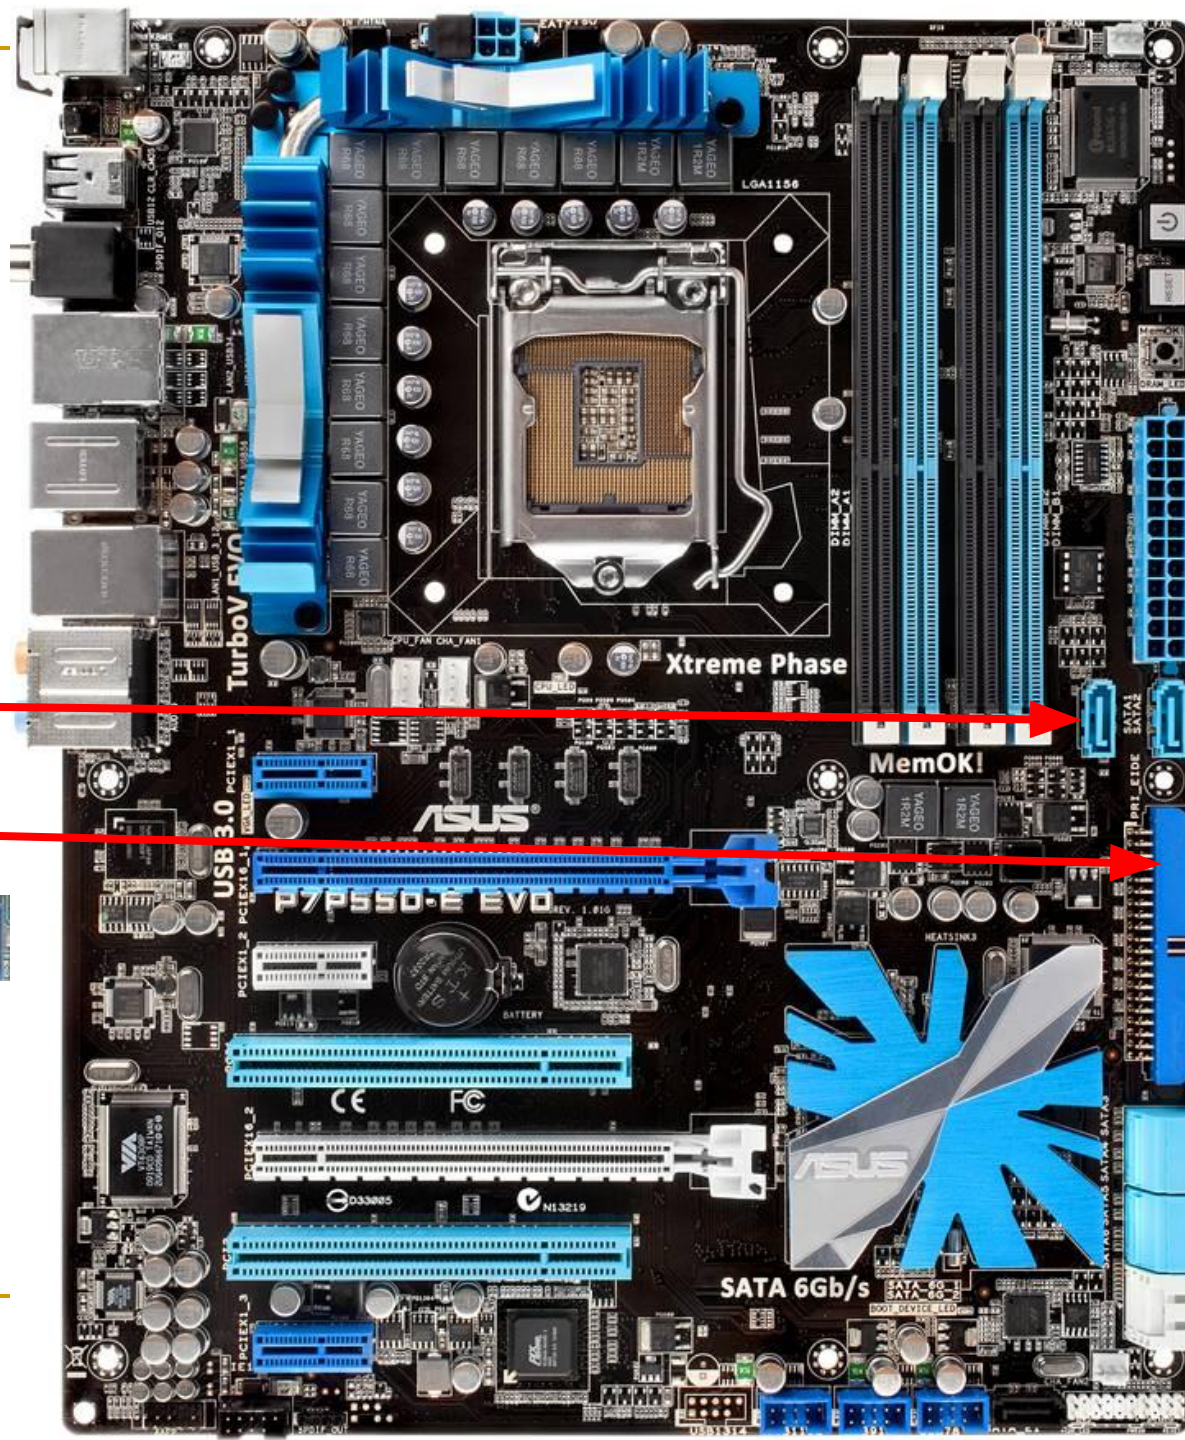

Внутренние интерфейсы:

SATA

IDE