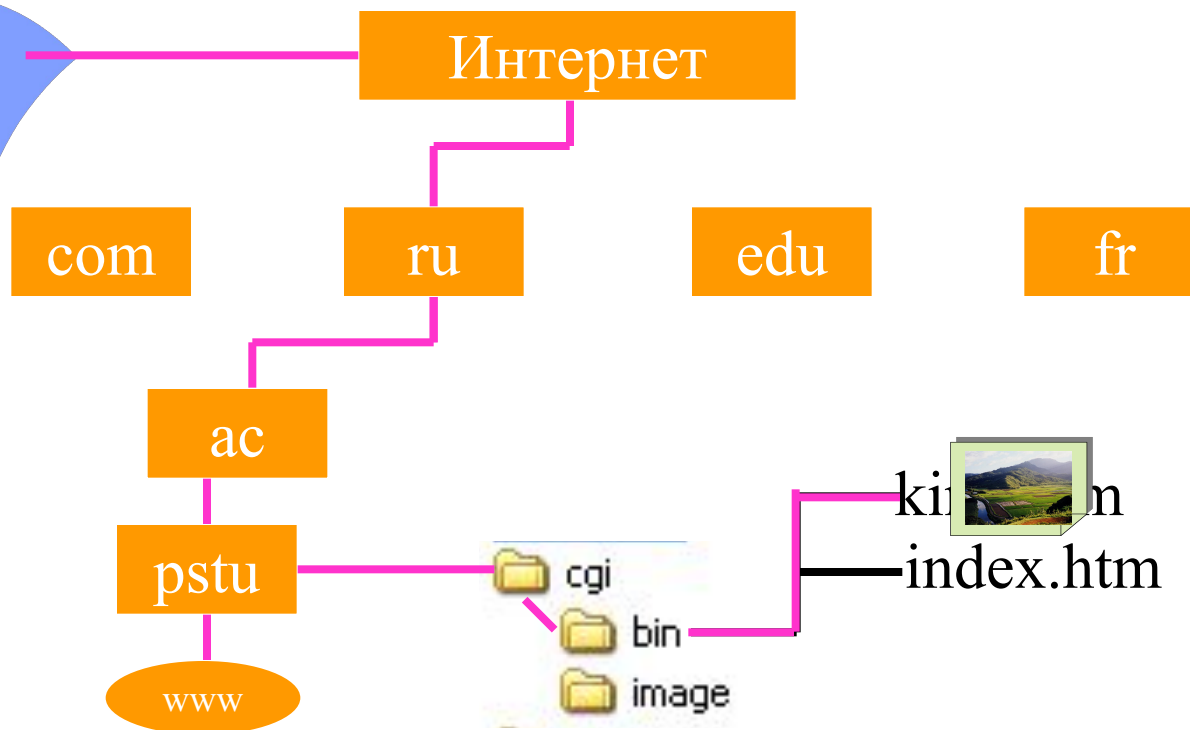

Иерархическая структура в сети Интернет

www.pstsu.ac.ru

hidra.psu.ru

URL - адресация

<http://www.pstsu.ac.ru/cgi/bin/kino.htm>

IP – адресация и маска подсети

IP – адрес	144.	48.	113.	122
Маска подсети	$\begin{array}{r} 10010000 \\ 11111111 \\ \hline 10010000 \\ 255. \end{array}$	$\begin{array}{r} 00110000 \\ 11111111 \\ \hline 00110000 \\ 255. \end{array}$	$\begin{array}{r} 01110001 \\ 11000000 \\ \hline 01000000 \\ 192. \end{array}$	$\begin{array}{r} 01111010 \\ 00000000 \\ \hline 00000000 \\ 0 \end{array}$
Адрес сети	144.	48.	64.	0