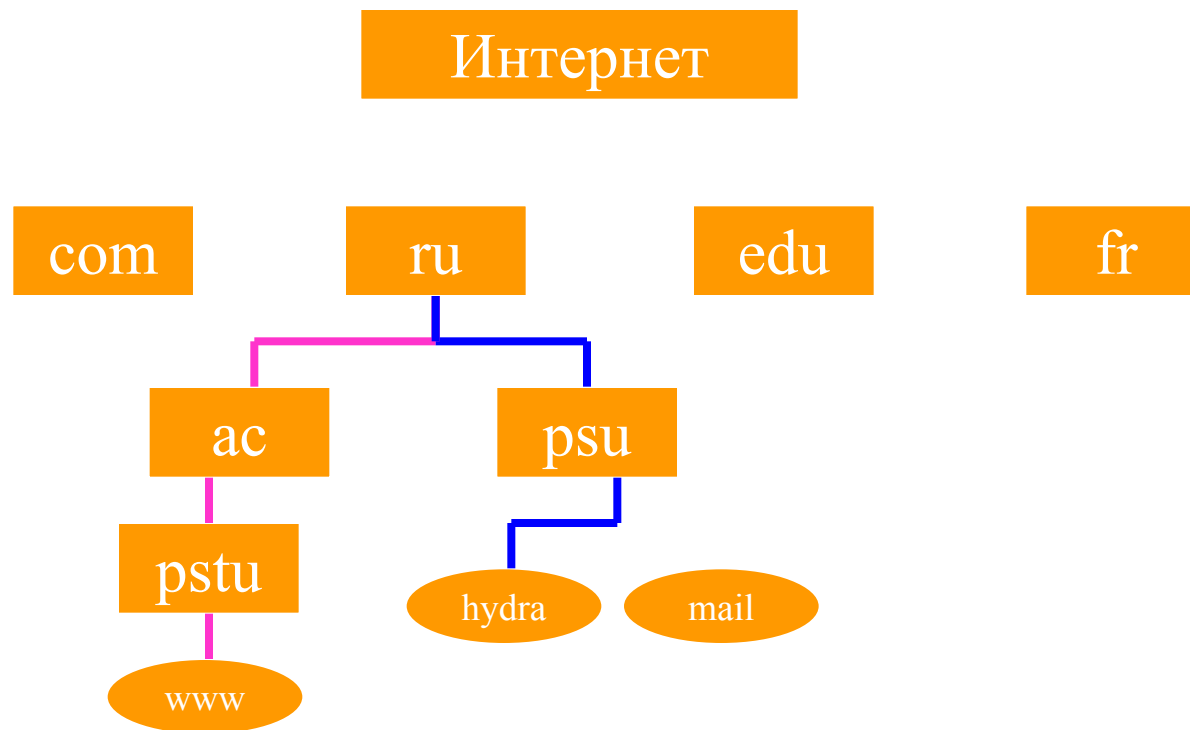

Иерархическая структура в сети Интернет

www.pstsu.ac.ru

hidra.psu.ru

URL - адресация

<http://www.pstsu.ac.ru/cgi/bin/kino.htm>

IP – адресация и маска подсети

IP – адрес	144.	48.	113.	122
Маска подсети	$\begin{array}{r} 10010000 \\ 11111111 \\ \hline 10010000 \\ 255. \end{array}$	$\begin{array}{r} 00110000 \\ 11111111 \\ \hline 00110000 \\ 255. \end{array}$	$\begin{array}{r} 01110001 \\ 11000000 \\ \hline 01000000 \\ 192. \end{array}$	$\begin{array}{r} 01111010 \\ 00000000 \\ \hline 00000000 \\ 0 \end{array}$
Адрес сети	144.	48.	64.	0