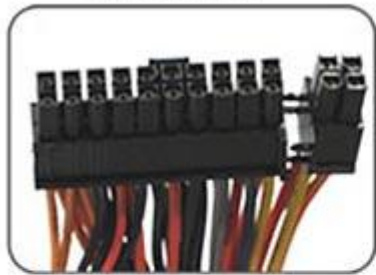

[www.EasyCOM.com.ua](http://www.EasyCOM.com.ua)

**Главный разъем  
24 контактов**

**Разъемы для  
дополнительного  
питания процессора**

**Главный разъем  
20 контактов**

**Разъем для  
подключения  
питания флопи  
дисков**

**Разъем для  
подключения  
питания  
SATA  
жесткого  
диска**

**Разъем Molex для подключения  
питания различных устройств  
(жесткий диск, вентиляторы ..)**

24кон. ATX

4кон. molex

4кон. floppy

4кон. CPU

15кон. SATA

6кон. PCI expres

8кон. PCI expres

6кон. AUX