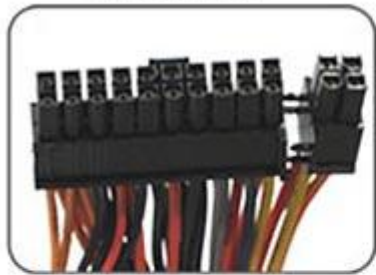

www.EasyCOM.com.ua

**Главный разъем
24 контактов**

**Разъемы для
дополнительного
питания процессора**

**Главный разъем
20 контактов**

**Разъем для
подключения
питания флопи
дисков**

**Разъем для
подключения
питания
SATA
жесткого
диска**

**Разъем Molex для подключения
питания различных устройств
(жесткий диск, вентиляторы ..)**

24кон. ATX

4кон. molex

4кон. floppy

4кон. CPU

15кон. SATA

6кон. PCI expres

8кон. PCI expres

6кон. AUX

CHIEFTEC ATX

MODEL: CFT-1000-813EC

WARNING

ATTENTION

80 PLUS

CE CB