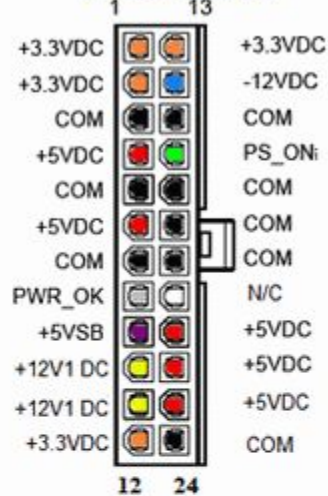

www.EasyCOM.com.ua

**Главный разъем
24 контактов**

**Разъемы для
дополнительного
питания процессора**

**Главный разъем
20 контактов**

**Разъем для
подключения
питания флопи
дисков**

**Разъем для
подключения
питания
SATA
жесткого
диска**

**Разъем Molex для подключения
питания различных устройств
(жесткий диск, вентиляторы ..)**

24кон. ATX

4кон. molex

4кон. floppy

4кон. CPU

15кон. SATA

6кон. PCI expres

8кон. PCI expres

6кон. AUX

CHIEFTEC ATX

MODEL: CFT-1000-813EC

WARNING

ATTENTION

80 PLUS

CE CB