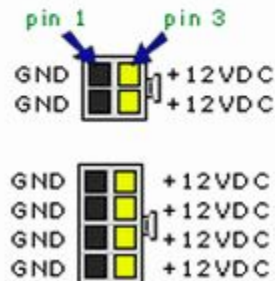

www.EasyCOM.com.ua

**Главный разъем
24 контактов**

**Разъемы для
дополнительного
питания процессора**

**Главный разъем
20 контактов**

**Разъем для
подключения
питания флопи
дисков**

**Разъем для
подключения
питания
SATA
жесткого
диска**

**Разъем Molex для подключения
питания различных устройств
(жесткий диск, вентиляторы ..)**

24кон. ATX

4кон. molex

4кон. floppy

4кон. CPU

15кон. SATA

6кон. PCI expres

8кон. PCI expres