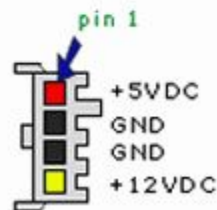

[www.EasyCOM.com.ua](http://www.EasyCOM.com.ua)

**Главный разъем  
24 контактов**

**Разъемы для  
дополнительного  
питания процессора**

**Главный разъем  
20 контактов**

**Разъем для  
подключения  
питания флопи  
дисков**

**Разъем для  
подключения  
питания  
SATA  
жесткого  
диска**

**Разъем Molex для подключения  
питания различных устройств  
(жесткий диск, вентиляторы ..)**

24кон. ATX

4кон. molex

4кон. floppy

4кон. CPU

15кон. SATA

6кон. PCI expres

8кон. PCI expres

6кон. AUX