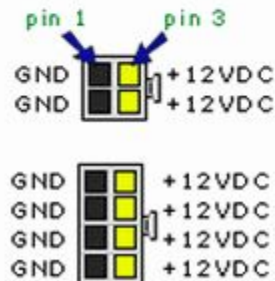

[www.EasyCOM.com.ua](http://www.EasyCOM.com.ua)

**Главный разъем  
24 контактов**

**Разъемы для  
дополнительного  
питания процессора**

**Главный разъем  
20 контактов**

**Разъем для  
подключения  
питания флопи  
дисков**

**Разъем для  
подключения  
питания  
SATA  
жесткого  
диска**

**Разъем Molex для подключения  
питания различных устройств  
(жесткий диск, вентиляторы ..)**

24кон. ATX

4кон. molex

4кон. floppy

4кон. CPU