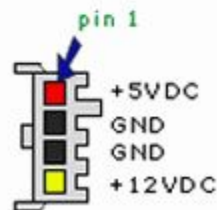

www.EasyCOM.com.ua

**Главный разъем
24 контактов**

**Разъемы для
дополнительного
питания процессора**

**Главный разъем
20 контактов**

**Разъем для
подключения
питания флопи
дисков**

**Разъем для
подключения
питания
SATA
жесткого
диска**

**Разъем Molex для подключения
питания различных устройств
(жесткий диск, вентиляторы ..)**

24кон. ATX

4кон. molex

4кон. floppy

4кон. CPU

15кон. SATA

6кон. PCI expres

8кон. PCI expres