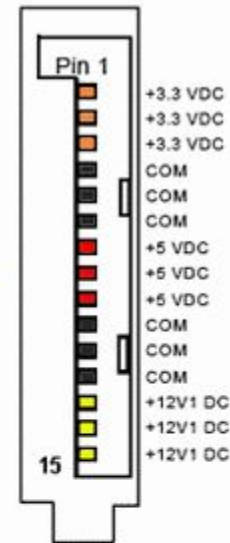

www.EasyCOM.com.ua

**Главный разъем
24 контактов**

**Разъемы для
дополнительного
питания процессора**

**Главный разъем
20 контактов**

**Разъем для
подключения
питания флопи
дисков**

**Разъем для
подключения
питания
SATA
жесткого
диска**

**Разъем Molex для подключения
питания различных устройств
(жесткий диск, вентиляторы ..)**

24кон. ATX

4кон. molex

4кон. floppy

4кон. CPU

15кон. SATA

6кон. PCI expres

8кон. PCI expres

6кон. AUX

CHIEFTEC ATX

MODEL: CFT-1000-813EC

WARNING

ATTENTION

80 PLUS

CE CB