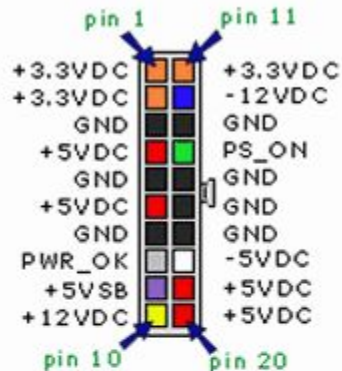

[www.EasyCOM.com.ua](http://www.EasyCOM.com.ua)

**Главный разъем  
24 контактов**

**Разъемы для  
дополнительного  
питания процессора**

**Главный разъем  
20 контактов**

**Разъем для  
подключения  
питания флопи  
дисков**

**Разъем для  
подключения  
питания  
SATA  
жесткого  
диска**

**Разъем Molex для подключения  
питания различных устройств  
(жесткий диск, вентиляторы ..)**

24кон. ATX

4кон. molex

4кон. floppy

4кон. CPU

15кон. SATA

6кон. PCI expres

8кон. PCI expres

6кон. AUX