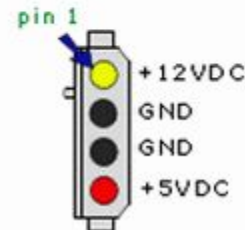

www.EasyCOM.com.ua

**Главный разъем
24 контактов**

**Разъемы для
дополнительного
питания процессора**

**Главный разъем
20 контактов**

**Разъем для
подключения
питания флопи
дисков**

**Разъем для
подключения
питания
SATA
жесткого
диска**

**Разъем Molex для подключения
питания различных устройств
(жесткий диск, вентиляторы ..)**

24кон. ATX

4кон. molex

4кон. floppy

4кон. CPU

15кон. SATA

6кон. PCI expres

8кон. PCI expres