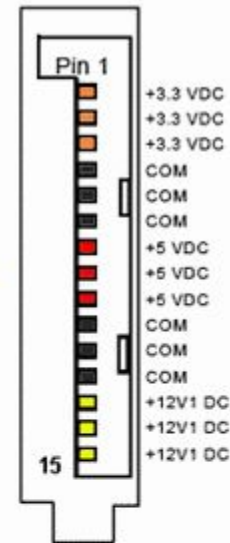

[www.EasyCOM.com.ua](http://www.EasyCOM.com.ua)

**Главный разъем  
24 контактов**

**Разъемы для  
дополнительного  
питания процессора**

**Главный разъем  
20 контактов**

**Разъем для  
подключения  
питания флопи  
дисков**

**Разъем для  
подключения  
питания  
SATA  
жесткого  
диска**

**Разъем Molex для подключения  
питания различных устройств  
(жесткий диск, вентиляторы ..)**

24кон. ATX

4кон. molex

4кон. floppy

4кон. CPU

15кон. SATA

6кон. PCI expres

8кон. PCI expres

6кон. AUX