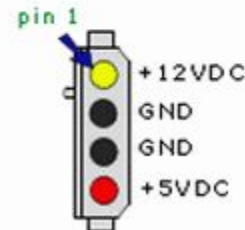

[www.EasyCOM.com.ua](http://www.EasyCOM.com.ua)

**Главный разъем  
24 контактов**

**Разъемы для  
дополнительного  
питания процессора**

**Главный разъем  
20 контактов**

**Разъем для  
подключения  
питания флопи  
дисков**

**Разъем для  
подключения  
питания  
SATA  
жесткого  
диска**

**Разъем Molex для подключения  
питания различных устройств  
(жесткий диск, вентиляторы ..)**

24кон. ATX

4кон. molex

4кон. floppy

4кон. CPU