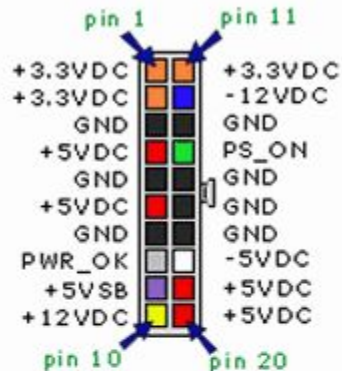

www.EasyCOM.com.ua

**Главный разъем
24 контактов**

**Разъемы для
дополнительного
питания процессора**

**Главный разъем
20 контактов**

**Разъем для
подключения
питания флопи
дисков**

**Разъем для
подключения
питания
SATA
жесткого
диска**

**Разъем Molex для подключения
питания различных устройств
(жесткий диск, вентиляторы ..)**

24кон. ATX

4кон. molex

4кон. floppy

4кон. CPU

15кон. SATA

6кон. PCI expres

8кон. PCI expres

6кон. AUX

CHIEFTEC ATX

MODEL: CFT-1000-813EC

WARNING

ATTENTION

80 PLUS

CE CB