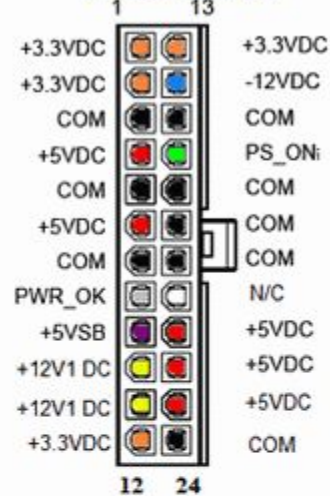

[www.EasyCOM.com.ua](http://www.EasyCOM.com.ua)

**Главный разъем  
24 контактов**

**Разъемы для  
дополнительного  
питания процессора**

**Главный разъем  
20 контактов**

**Разъем для  
подключения  
питания флопи  
дисков**

**Разъем для  
подключения  
питания  
SATA  
жесткого  
диска**

**Разъем Molex для подключения  
питания различных устройств  
(жесткий диск, вентиляторы ..)**

24кон. ATX

4кон. molex

4кон. floppy

4кон. CPU

15кон. SATA

6кон. PCI expres

8кон. PCI expres

6кон. AUX