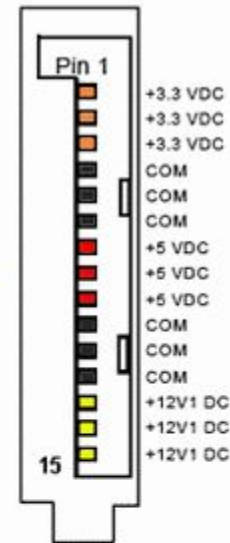

www.EasyCOM.com.ua

**Главный разъем
24 контактов**

**Разъемы для
дополнительного
питания процессора**

**Главный разъем
20 контактов**

**Разъем для
подключения
питания флопи
дисков**

**Разъем для
подключения
питания
SATA
жесткого
диска**

**Разъем Molex для подключения
питания различных устройств
(жесткий диск, вентиляторы ..)**

24кон. ATX

4кон. molex

4кон. floppy

4кон. CPU

15кон. SATA

6кон. PCI expres

8кон. PCI expres