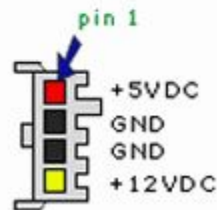

www.EasyCOM.com.ua

**Главный разъем
24 контактов**

**Разъемы для
дополнительного
питания процессора**

**Главный разъем
20 контактов**

**Разъем для
подключения
питания флопи
дисков**

**Разъем для
подключения
питания
SATA
жесткого
диска**

**Разъем Molex для подключения
питания различных устройств
(жесткий диск, вентиляторы ..)**

24кон. ATX

4кон. molex

4кон. floppy

4кон. CPU

15кон. SATA

6кон. PCI expres

8кон. PCI expres