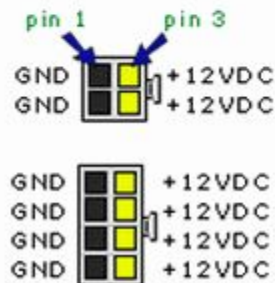

www.EasyCOM.com.ua

**Главный разъем
24 контактов**

**Разъемы для
дополнительного
питания процессора**

**Главный разъем
20 контактов**

**Разъем для
подключения
питания флопи
дисков**

**Разъем для
подключения
питания
SATA
жесткого
диска**

**Разъем Molex для подключения
питания различных устройств
(жесткий диск, вентиляторы ..)**

24кон. ATX

4кон. molex

4кон. floppy

4кон. CPU

15кон. SATA

6кон. PCI expres

8кон. PCI expres