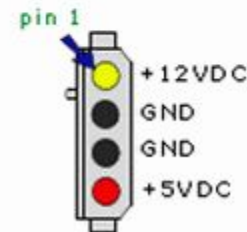

www.EasyCOM.com.ua

**Главный разъем
24 контактов**

**Разъемы для
дополнительного
питания процессора**

**Главный разъем
20 контактов**

**Разъем для
подключения
питания флопи
дисков**

**Разъем для
подключения
питания
SATA
жесткого
диска**

**Разъем Molex для подключения
питания различных устройств
(жесткий диск, вентиляторы ..)**

24кон. ATX

4кон. molex

4кон. floppy

4кон. CPU

15кон. SATA

6кон. PCI expres

8кон. PCI expres