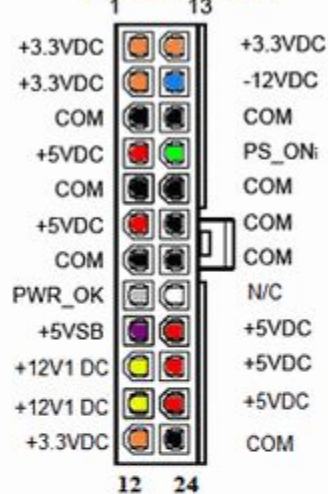

www.EasyCOM.com.ua

**Главный разъем
24 контактов**

**Разъемы для
дополнительного
питания процессора**

**Главный разъем
20 контактов**

**Разъем для
подключения
питания флопи
дисков**

**Разъем для
подключения
питания
SATA
жесткого
диска**

**Разъем Molex для подключения
питания различных устройств
(жесткий диск, вентиляторы ..)**

24кон. ATX

4кон. molex

4кон. floppy

4кон. CPU

15кон. SATA

6кон. PCI expres

8кон. PCI expres