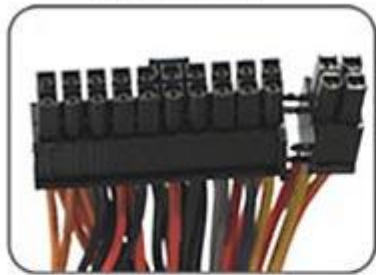

www.EasyCOM.com.ua

**Главный разъем
24 контактов**

**Разъемы для
дополнительного
питания процессора**

**Главный разъем
20 контактов**

**Разъем для
подключения
питания флопи
дисков**

**Разъем для
подключения
питания
SATA
жесткого
диска**

**Разъем Molex для подключения
питания различных устройств
(жесткий диск, вентиляторы ..)**

24кон. ATX

4кон. molex

4кон. floppy

4кон. CPU

15кон. SATA

6кон. PCI expres

8кон. PCI expres