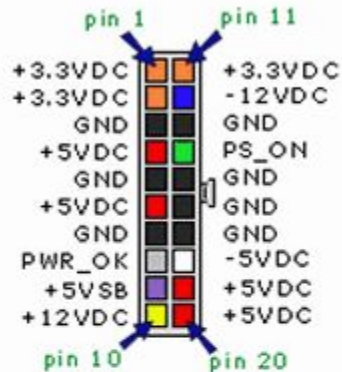

www.EasyCOM.com.ua

**Главный разъем
24 контактов**

**Разъемы для
дополнительного
питания процессора**

**Главный разъем
20 контактов**

**Разъем для
подключения
питания флопи
дисков**

**Разъем для
подключения
питания
SATA
жесткого
диска**

**Разъем Molex для подключения
питания различных устройств
(жесткий диск, вентиляторы ..)**

24кон. ATX

4кон. molex

4кон. floppy

4кон. CPU

15кон. SATA

6кон. PCI expres

8кон. PCI expres