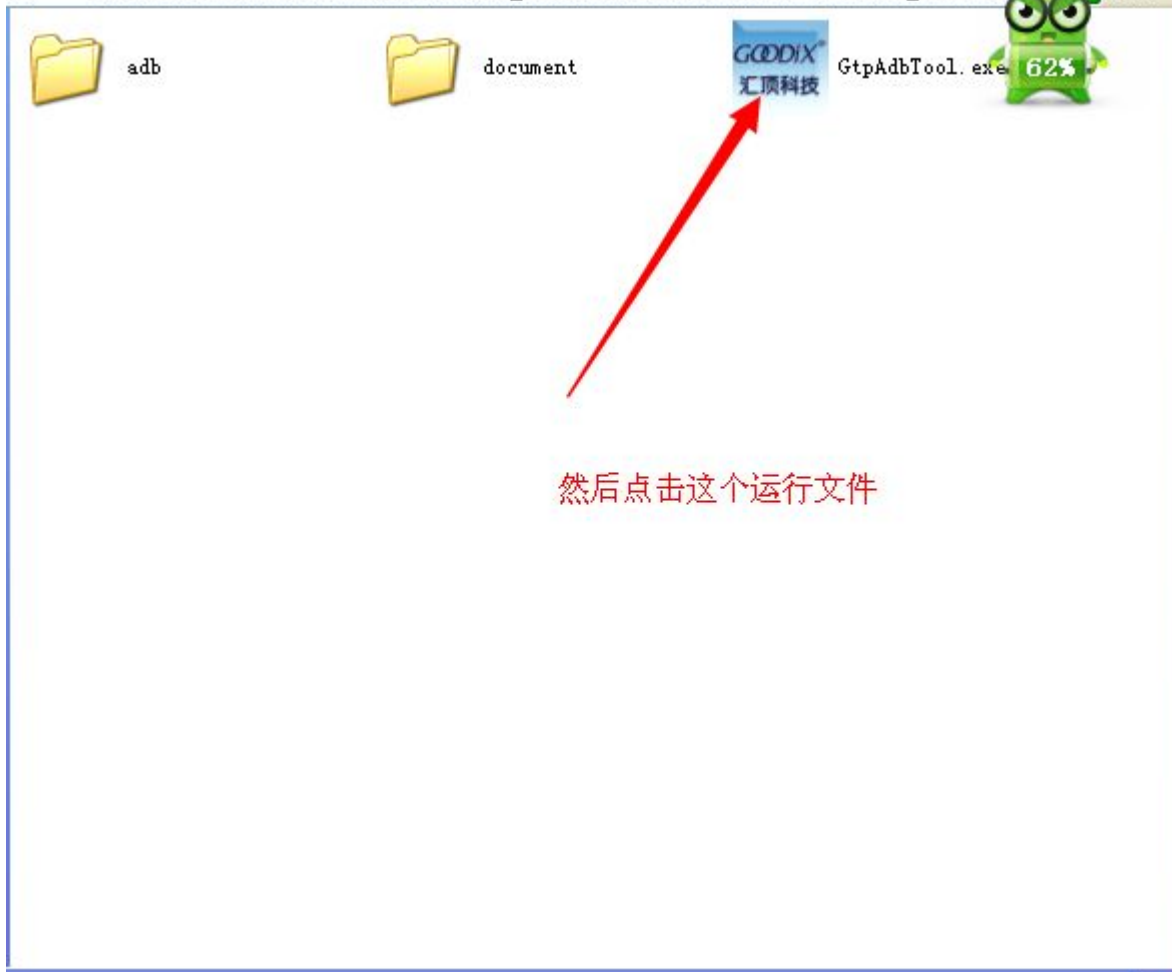

尚未对手机进行病毒、木马检测!

手机还未进行病毒检测，小心被人偷窥隐私。

应用管理 85	管理预装软件 80	音乐
照片 3	文件 112.05M	铃声 93
		视频
		电子书
		短信
		联系人

手机内存：1008.29M 剩余：901.54M

内置SD卡：1.71G 剩余：1.7G

资料—0730\资料包\ADB整机调试工具V1.7Beta_20140225\ADB整机调试工具V1.7Beta_20140225 转到