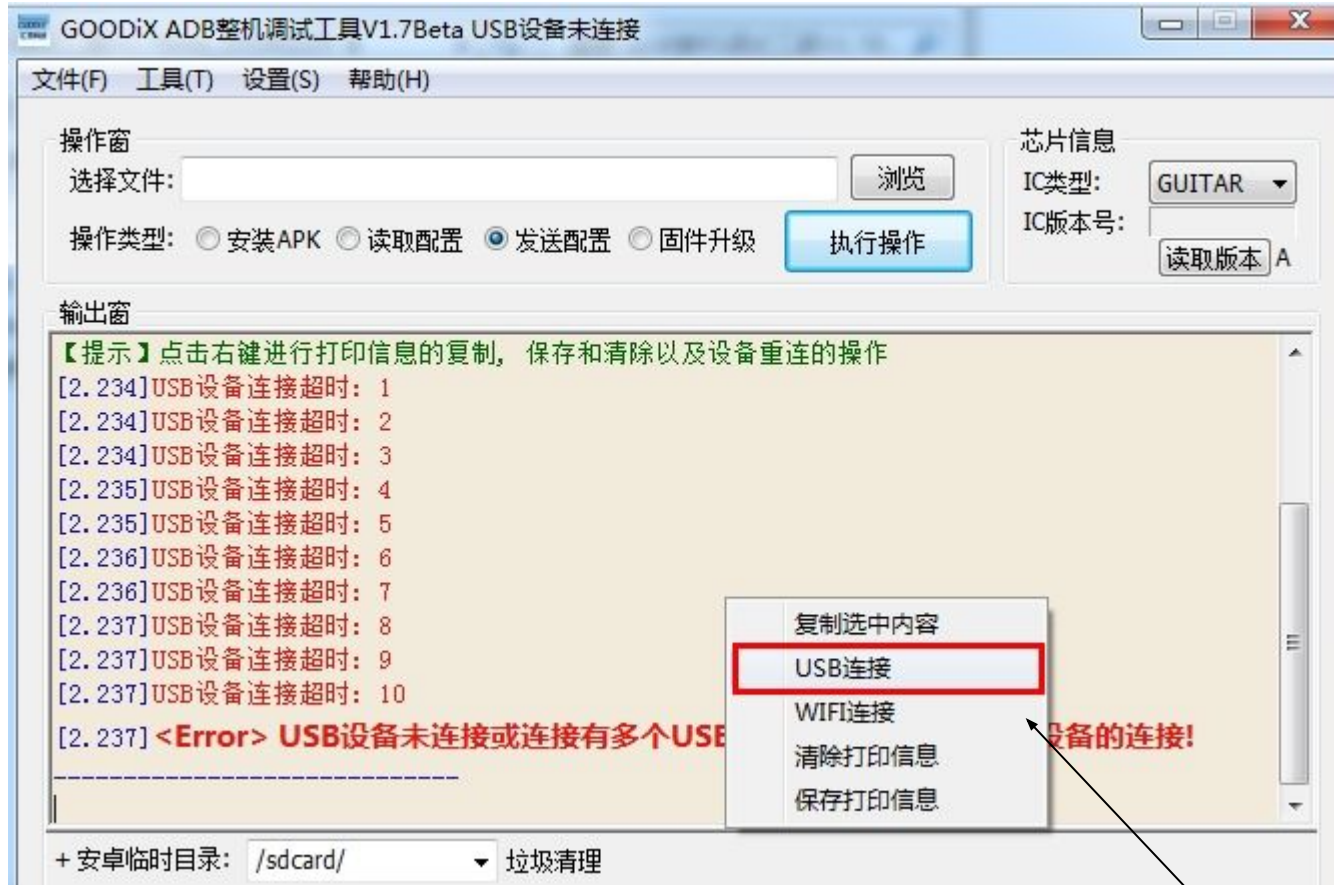

鼠标右单击显示USB链接，点击它

鼠标右单击
USB链接，点