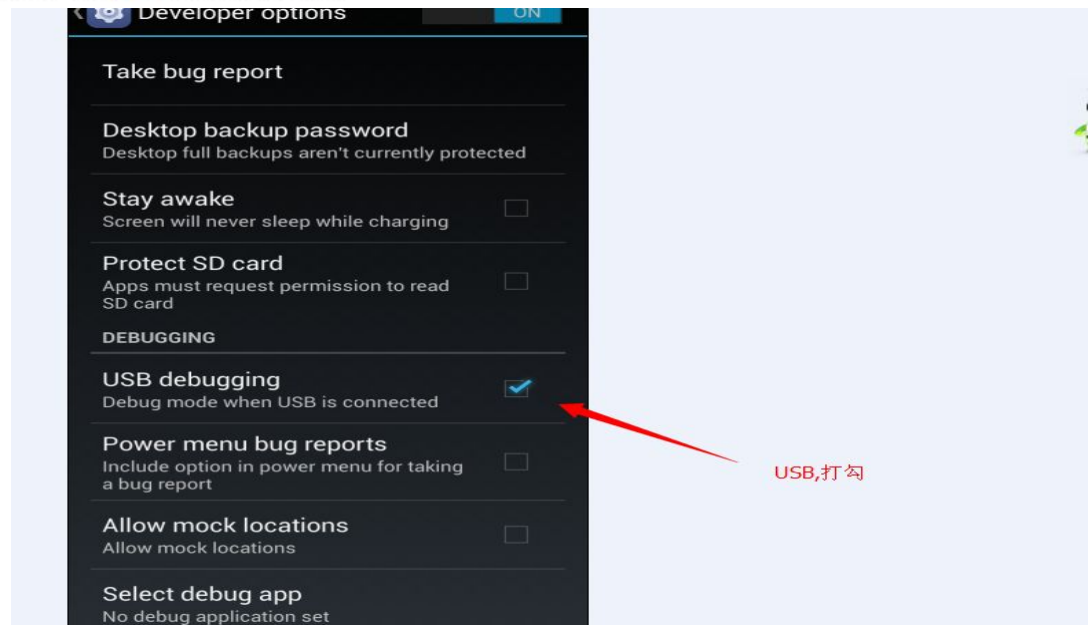

把手机的 USB 调试窗口打开—操作步骤是：1 在手机界面上点击 设置 2，进入设置之后再点击开发者 3 进入界面之后 在 USB 选项选上打勾

360安全卫士 9.6

电脑体检

木马查杀

系统修复

电脑清理

优化加速

人工服务

手机助手

软件管家

您的电脑已经 5 天没有体检，建议立即体检！

系统可能已经存在安全风险，安全度开始下降
建议您每天坚持电脑体检，提高电脑的安全和性能

立即体检

用数据线把手机与电脑连接后，点击手机助手

1字宙浪子1

Lv19