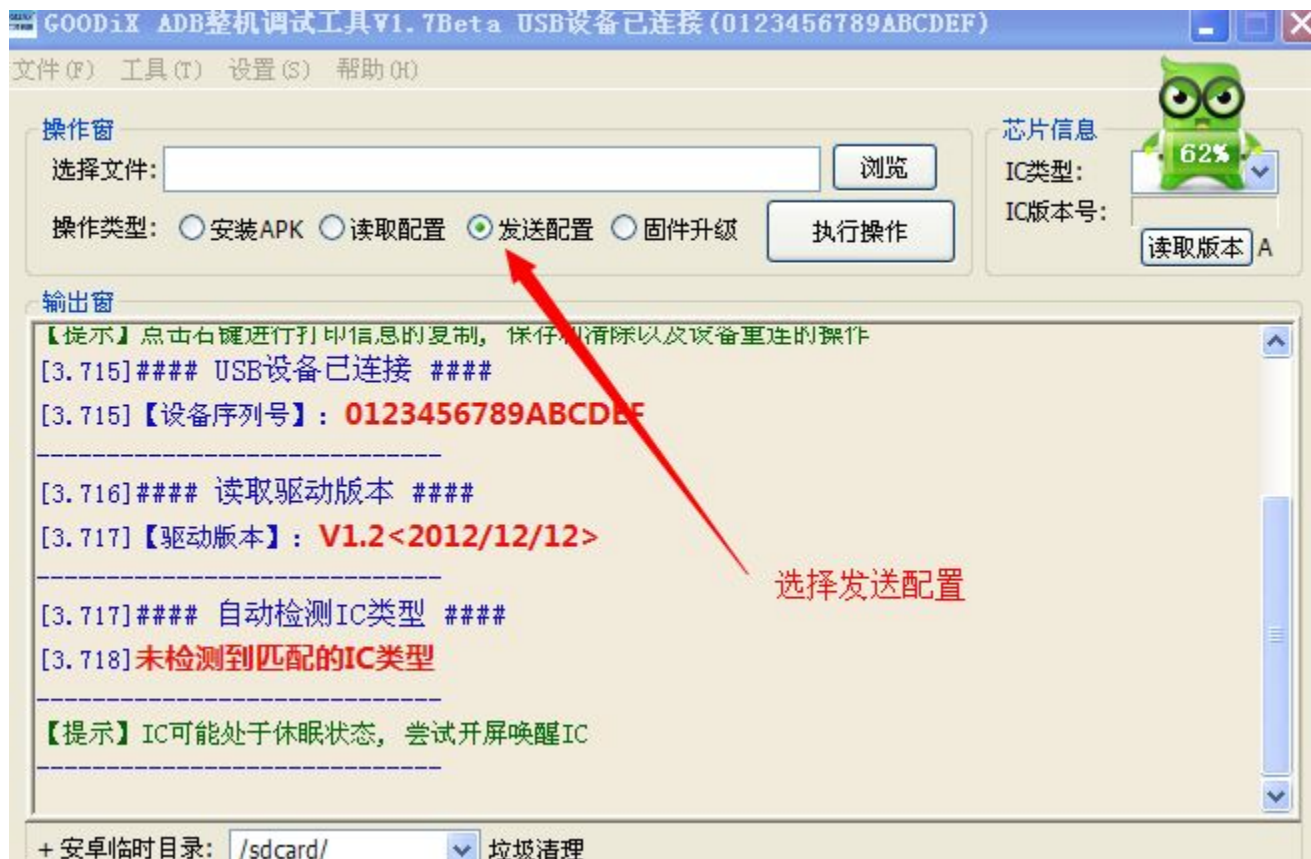

资料—0730\资料包\ADB整机调试工具V1.7Beta\_20140225\ADB整机调试工具V1.7Beta\_20140225 转到

然后点击这个运行文件