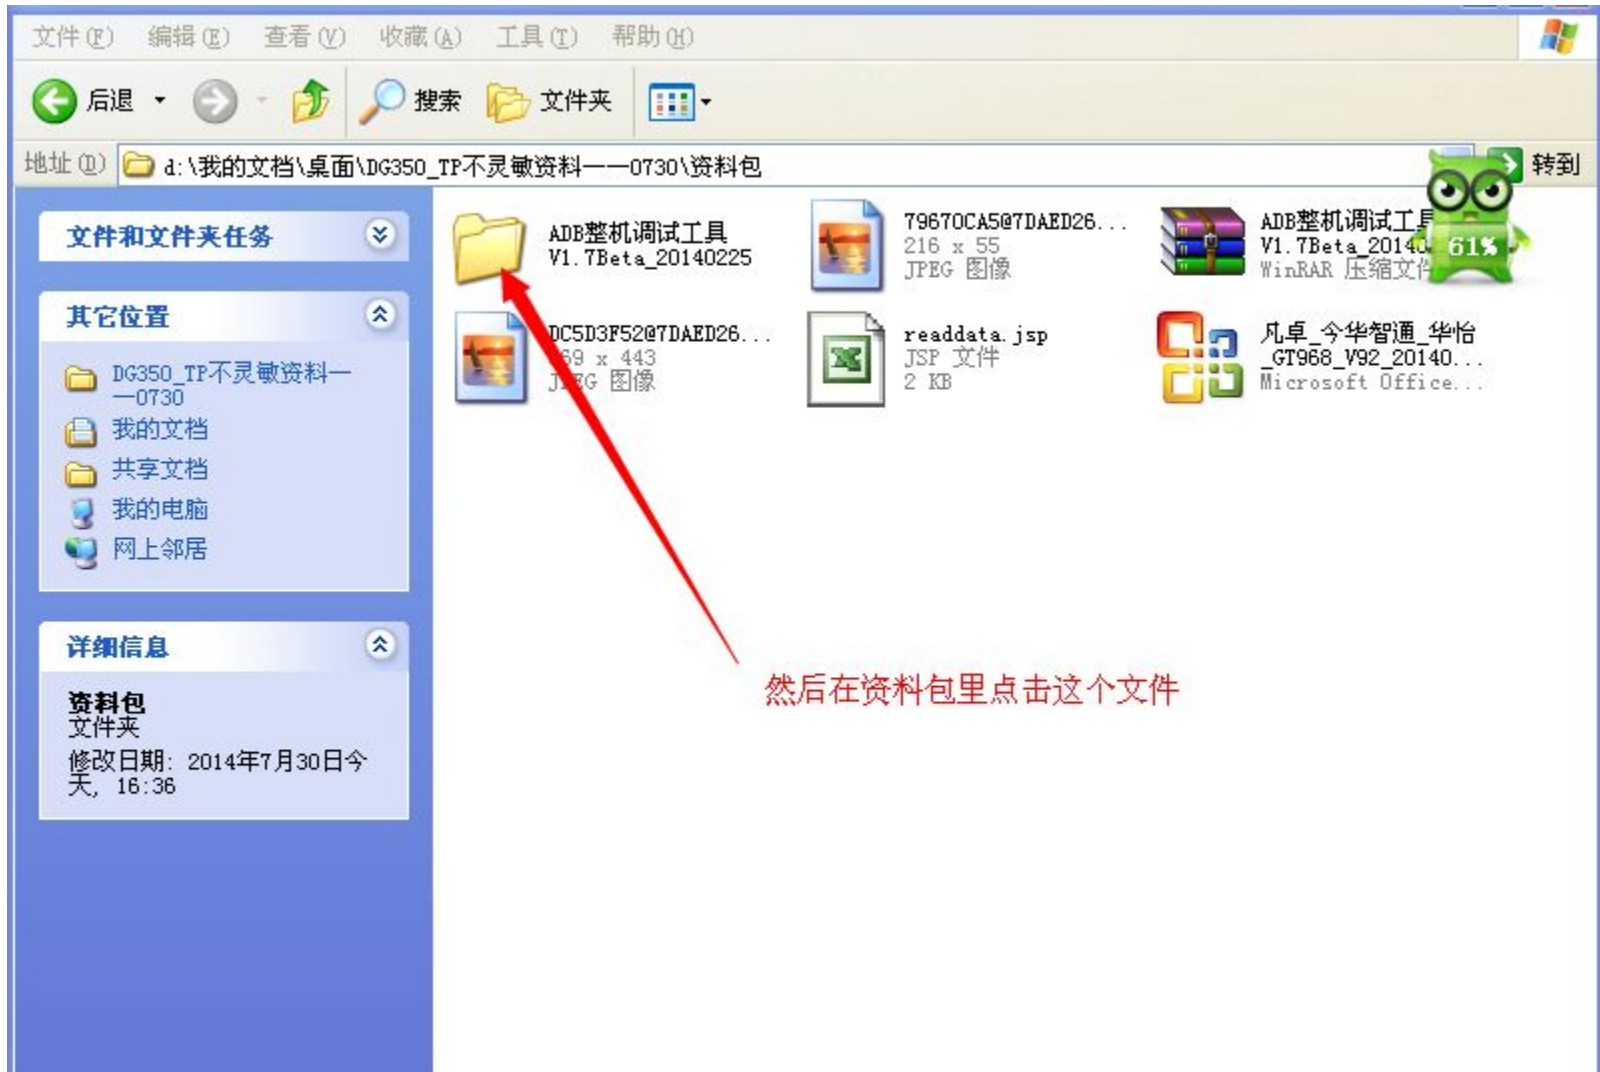

尚未对手机进行病毒、木马检测!

手机还未进行病毒检测，小心被人偷窥隐私。

应用管理 85	管理预装软件 80	音乐
照片 3	文件 112.05M	铃声 93
		视频
		电子书
		短信
		联系人

手机内存：1008.29M 剩余：901.54M

内置SD卡：1.71G 剩余：1.7G

资料—0730\资料包\ADB整机调试工具V1.7Beta_20140225\ADB整机调试工具V1.7Beta_20140225 转到