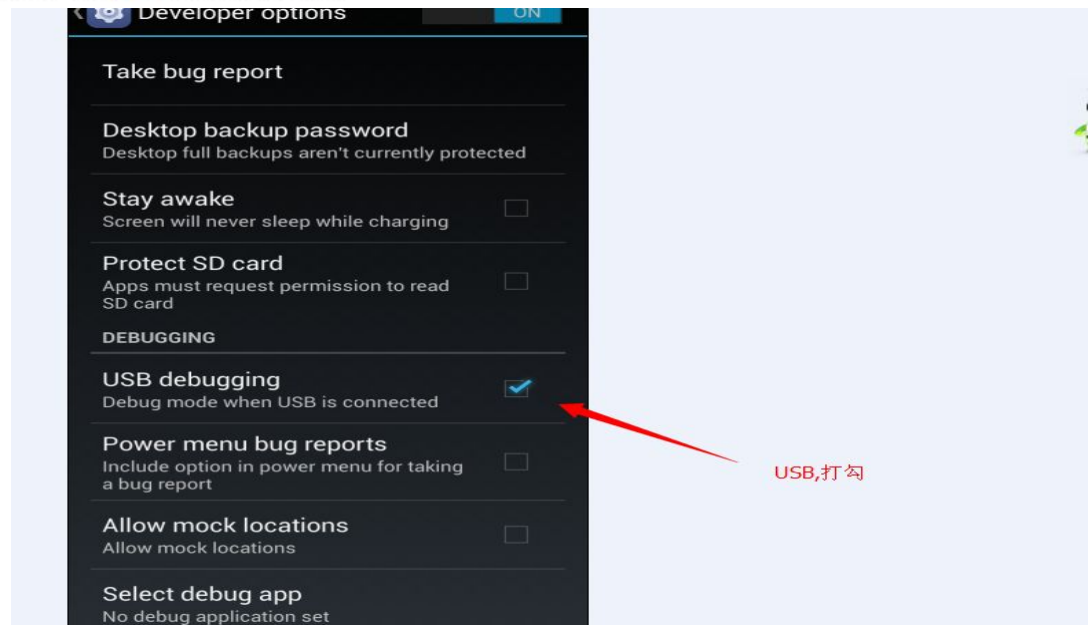

把手机的 USB 调试窗口打开—操作步骤是：1 在手机界面上点击 设置 2，进入设置之后再点击开发者 3 进入界面之后 在 USB 选项选上打勾

360安全卫士 9.6

电脑体检

木马查杀

系统修复

电脑清理

优化加速

人工服务

手机助手

软件管家

您的电脑已经 5 天没有体检，建议立即体检！

系统可能已经存在安全风险，安全度开始下降  
建议您每天坚持电脑体检，提高电脑的安全和性能

立即体检

用数据线把手机与电脑连接后，点击手机助手

1字宙浪子1

Lv19