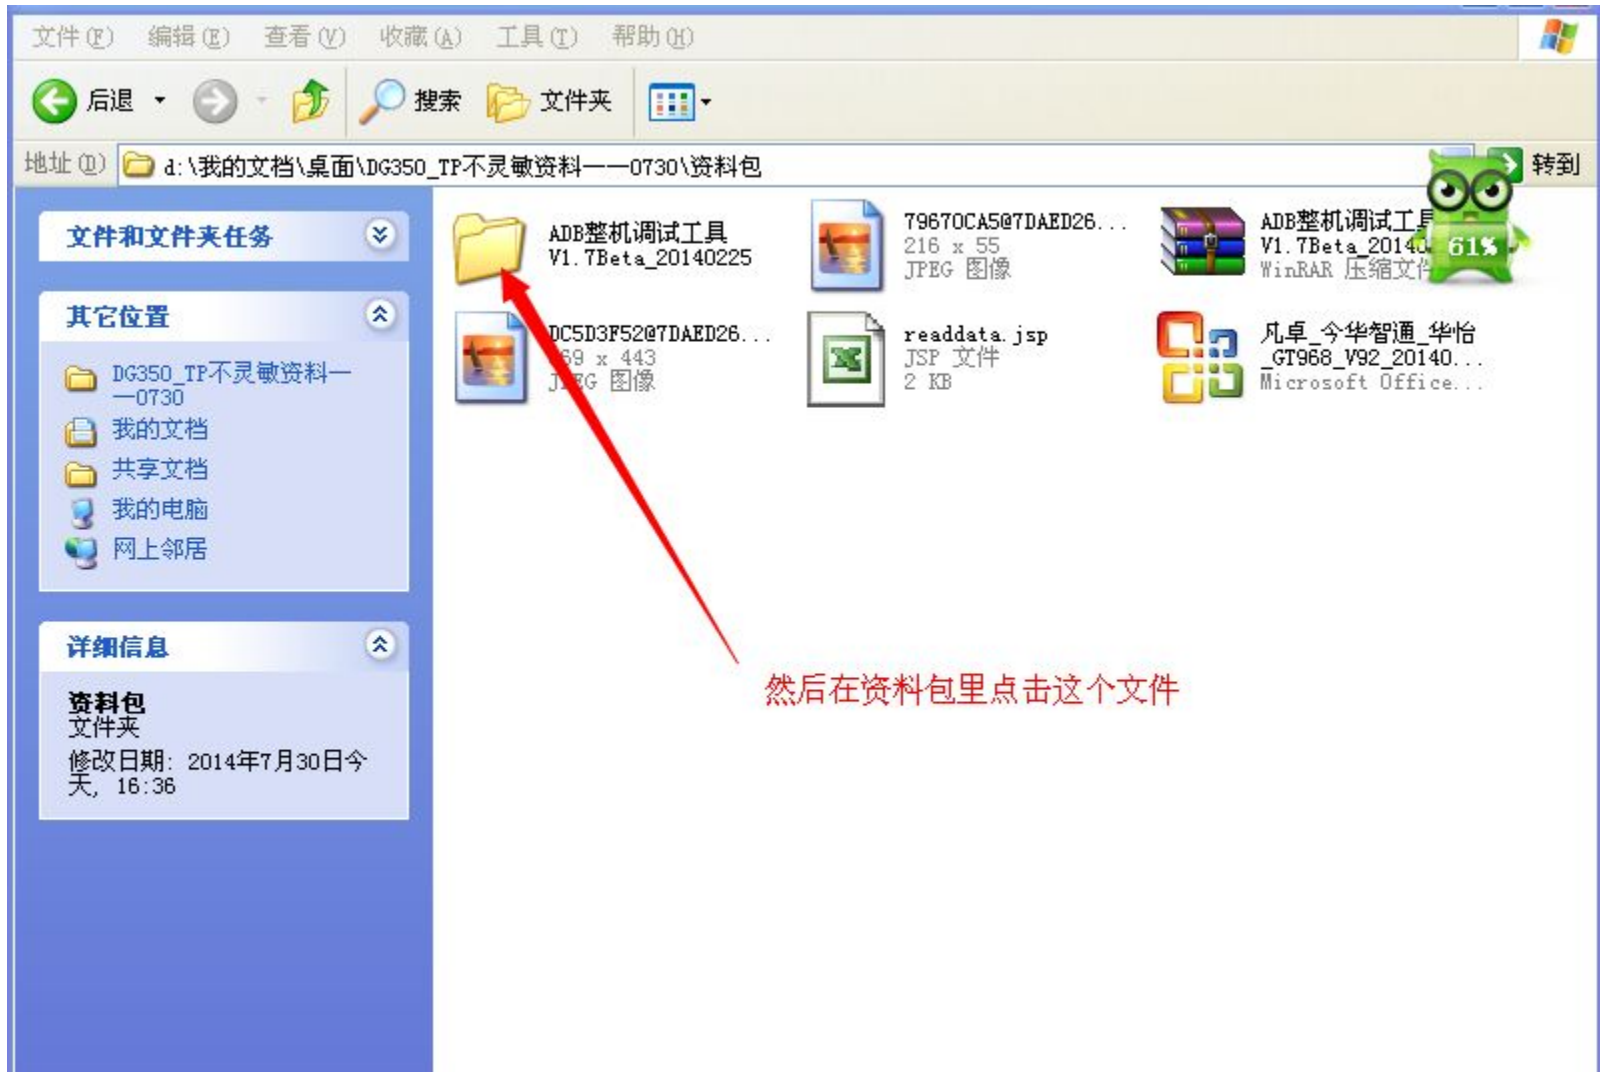

**尚未对手机进行病毒、木马检测!**

手机还未进行病毒检测，小心被人偷窥隐私。

<b>应用管理</b> 85	<b>管理预装软件</b> 80	<b>音乐</b>
<b>照片</b> 3	<b>文件</b> 112.05M	<b>铃声</b> 93
		<b>视频</b>
		<b>电子书</b>
		<b>短信</b>
		<b>联系人</b>

手机内存：1008.29M 剩余：901.54M

内置SD卡：1.71G 剩余：1.7G