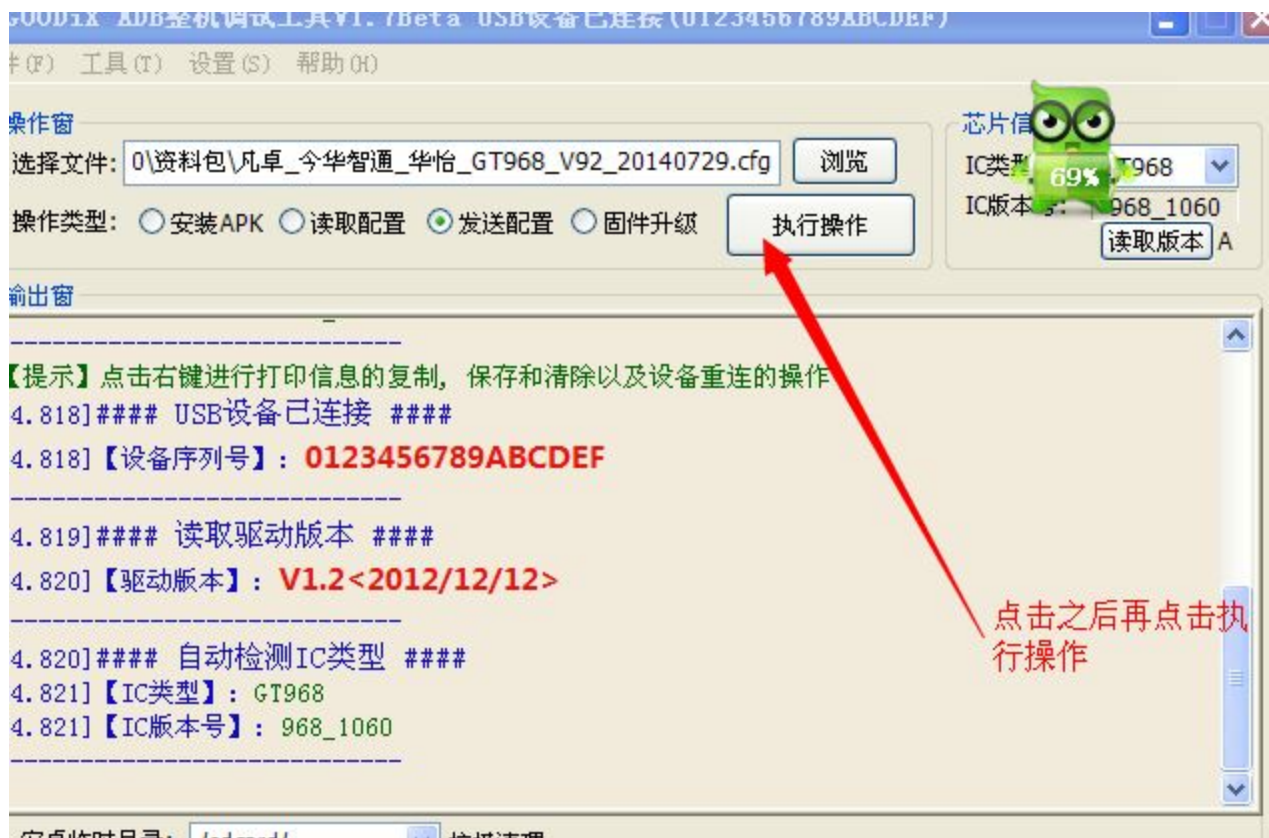

然后点击这个运行文件

鼠标右单击显示USB链接，点击它

鼠标右单击
USB链接，点

最后在手机主界面上会自动下载有APK文件。这样就OK

尚未对手机进行
手机还未进行病毒检测

PIXELS DG350