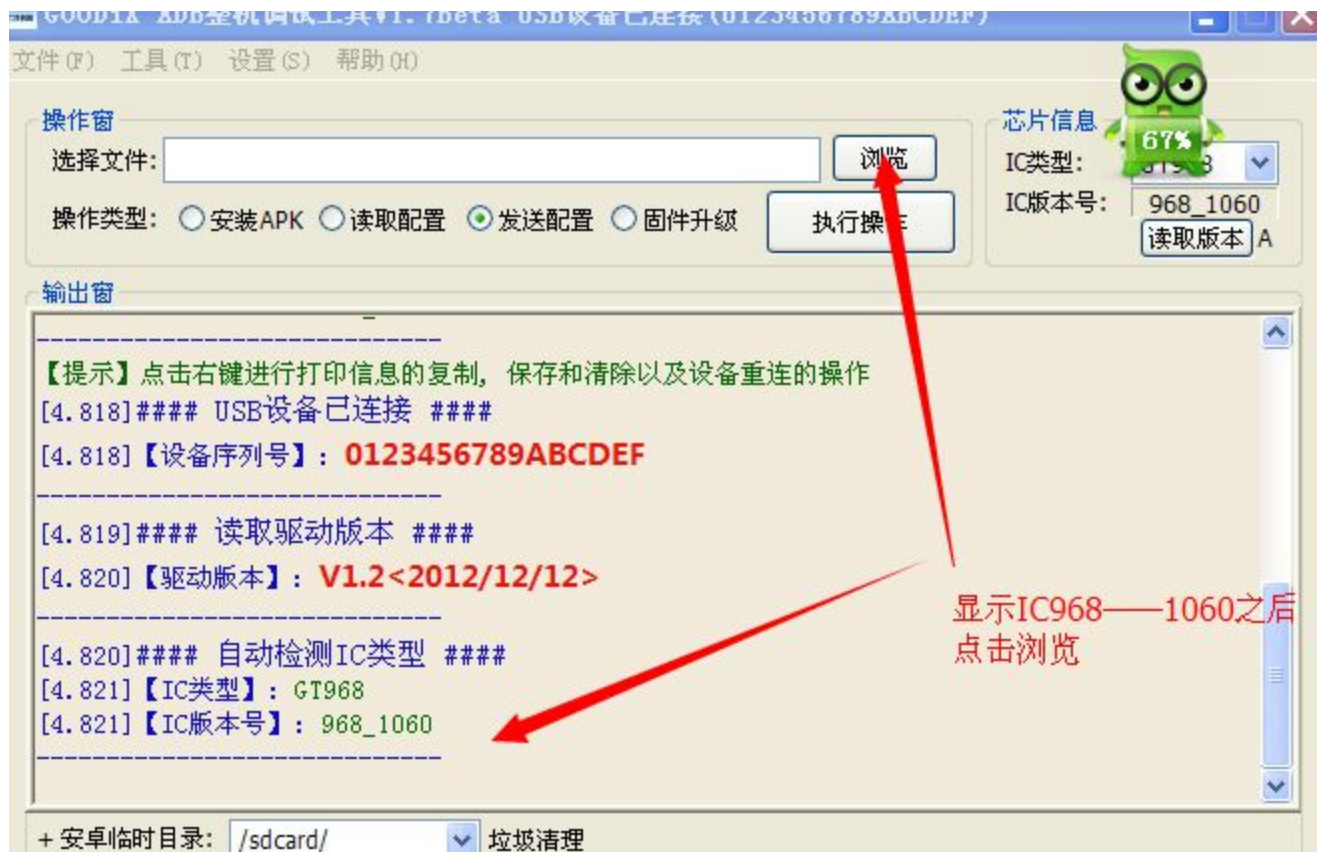

资料—0730\资料包\ADB整机调试工具V1.7Beta\_20140225\ADB整机调试工具V1.7Beta\_20140225 转到

然后点击这个运行文件

## 鼠标右单击显示USB链接，点击它

鼠标右单击  
USB链接，点

500D1X ADB整机调试工具V1.7Beta USB设备已连接 (0123456789ABCDEF)

文件(F) 工具(T) 设置(S) 帮助(H)

操作窗

选择文件: 0\资料包\凡卓\_今华智通\_华怡\_GT968\_V92\_20140729.cfg 浏览

操作类型:  安装APK  读取配置  发送配置  固件升级 执行操作