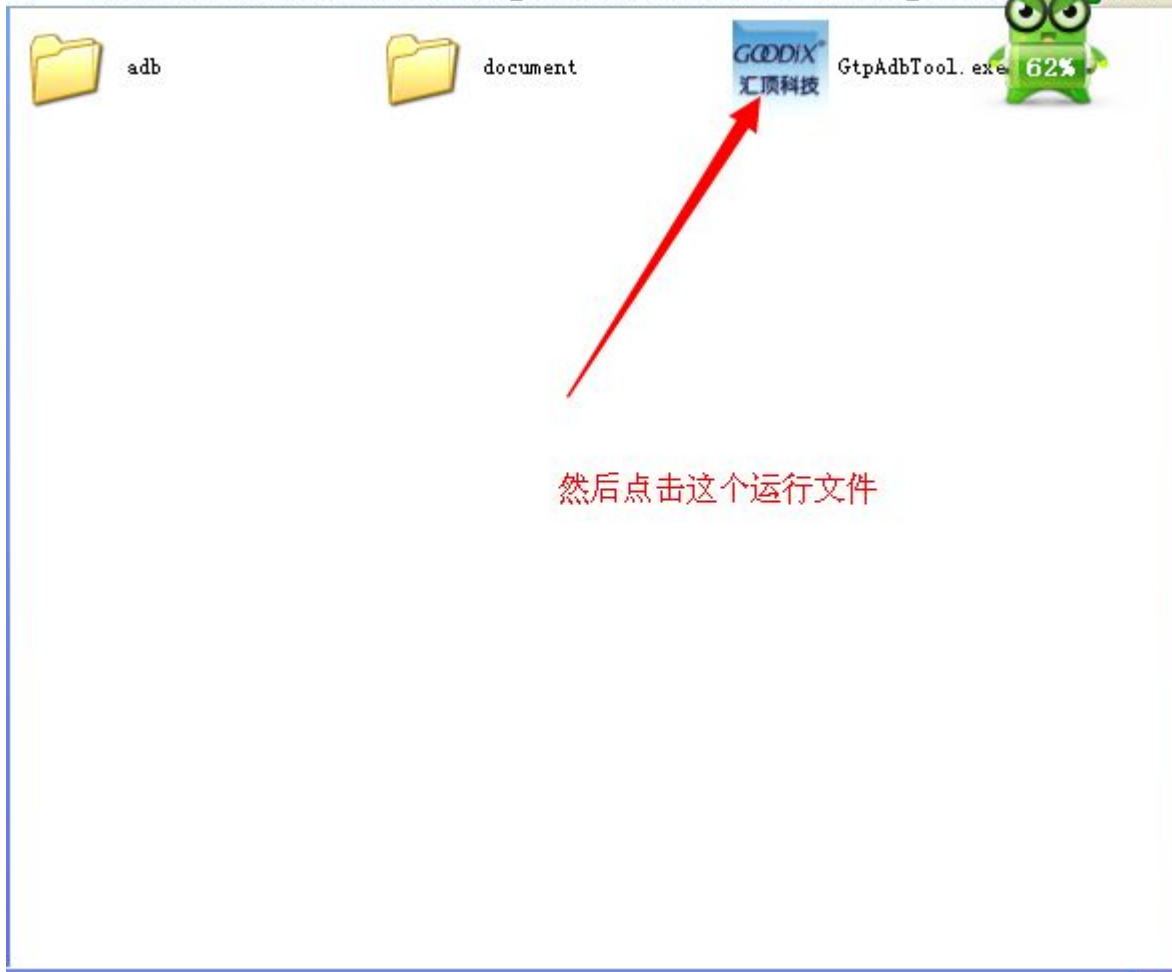

资料—0730\资料包\ADB整机调试工具V1.7Beta_20140225\ADB整机调试工具V1.7Beta_20140225 转到

然后点击这个运行文件