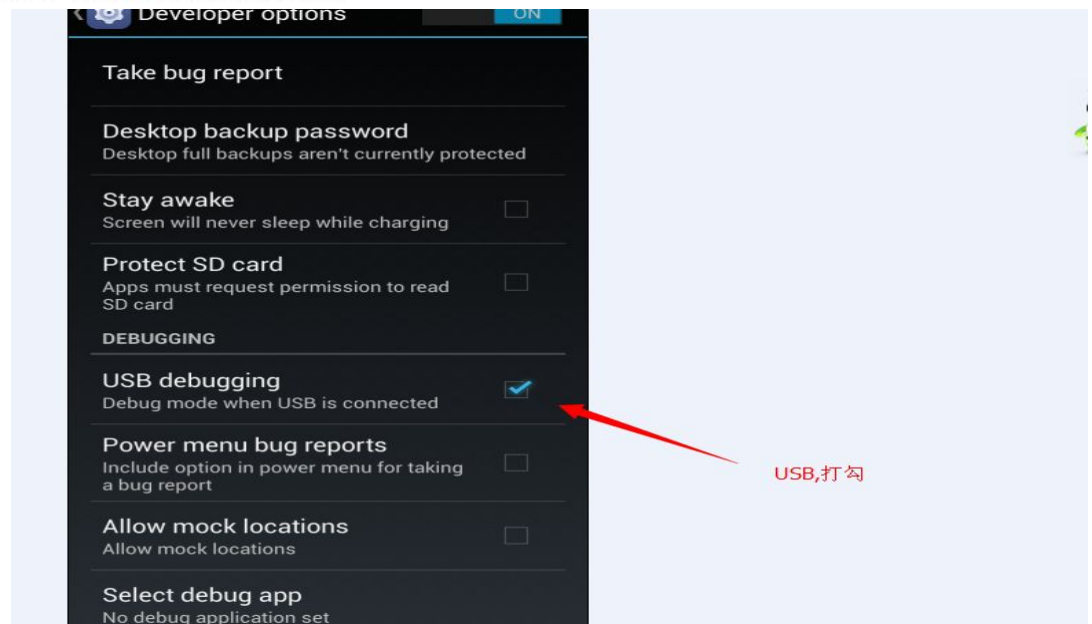

把手机的 USB 调试窗口打开—操作步骤是：1 在手机界面上点击 设置 2，进入设置之后再点击开发者 3 进入界面之后 在 USB 选项选上打勾

360安全卫士 9.6

电脑体检

木马查杀

系统修复

电脑清理

优化加速

人工服务

手机助手

软件管家

您的电脑已经 5 天没有体检，建议立即体检！

系统可能已经存在安全风险，安全度开始下降  
建议您每天坚持电脑体检，提高电脑的安全和性能

立即体检

用数据线把手机与电脑连接后，点击手机助手

1字宙浪子1

Lv19