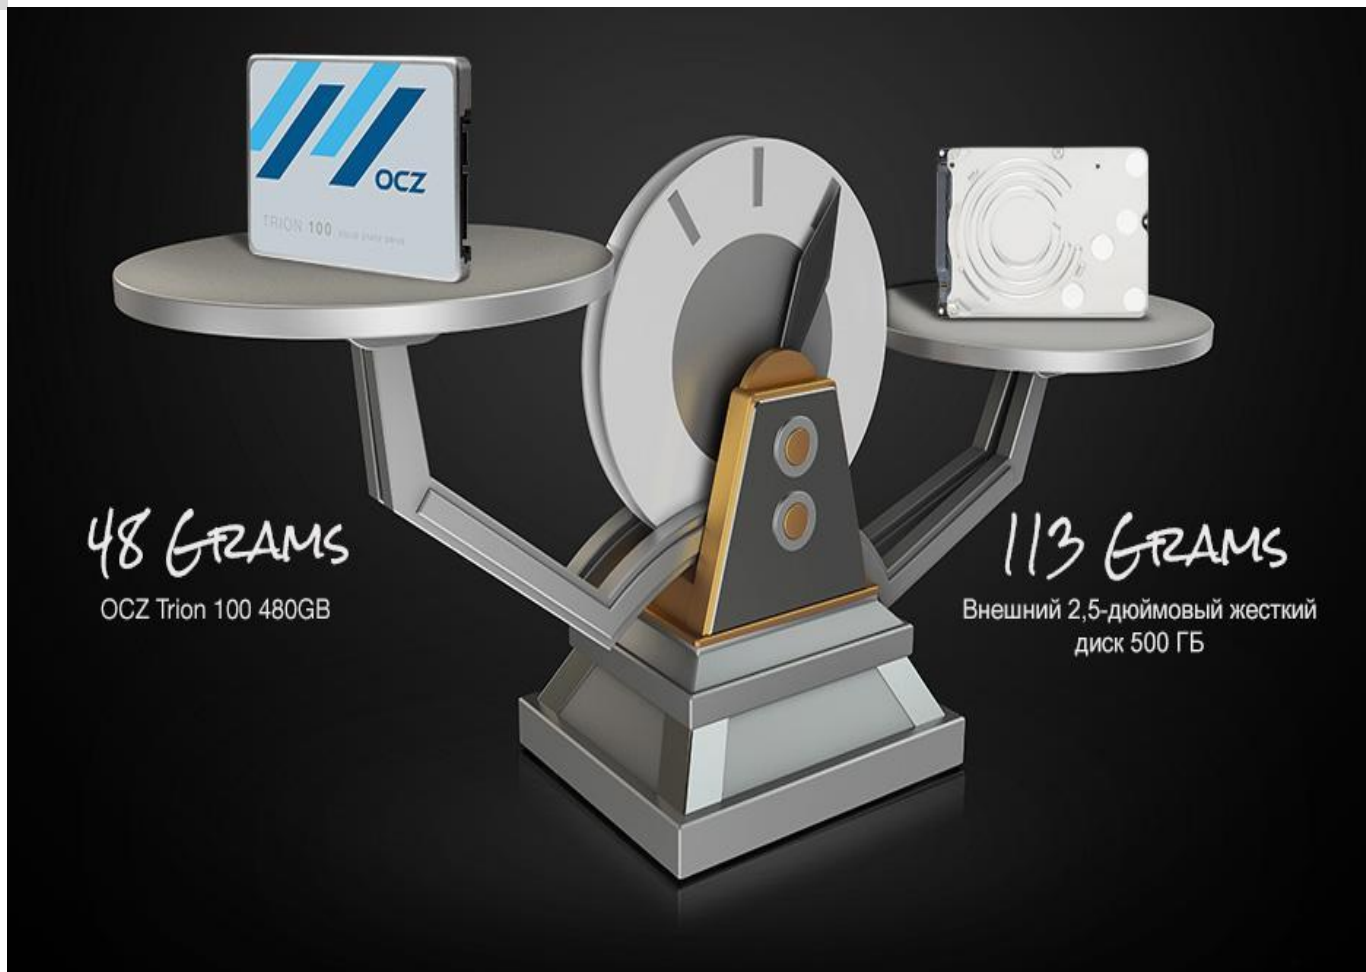

SSD-накопители меньше весят