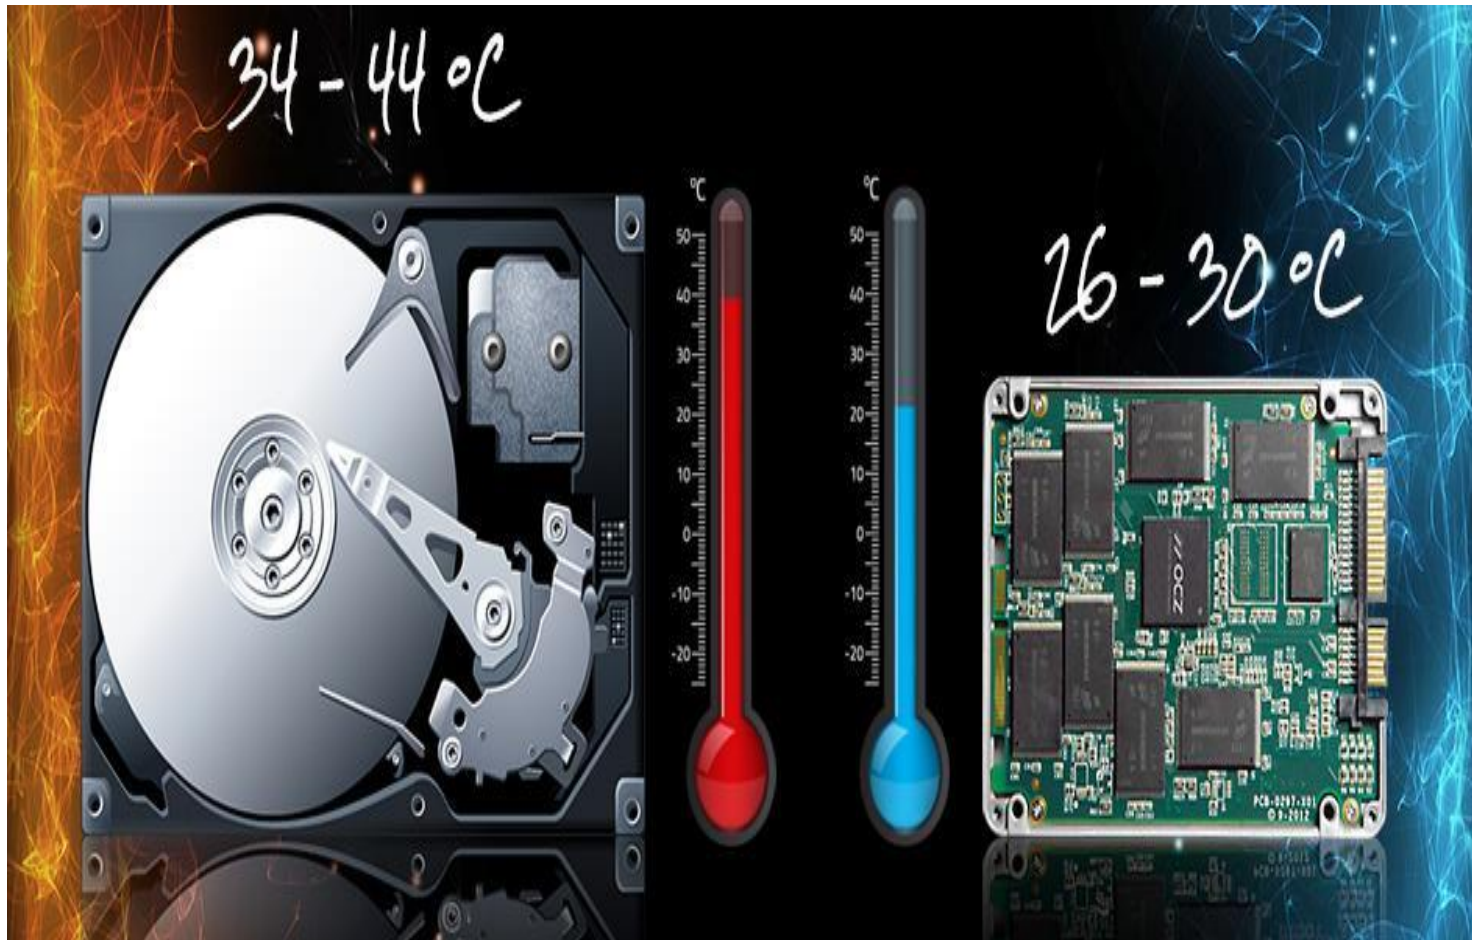

SSD-накопители меньше нагреваются