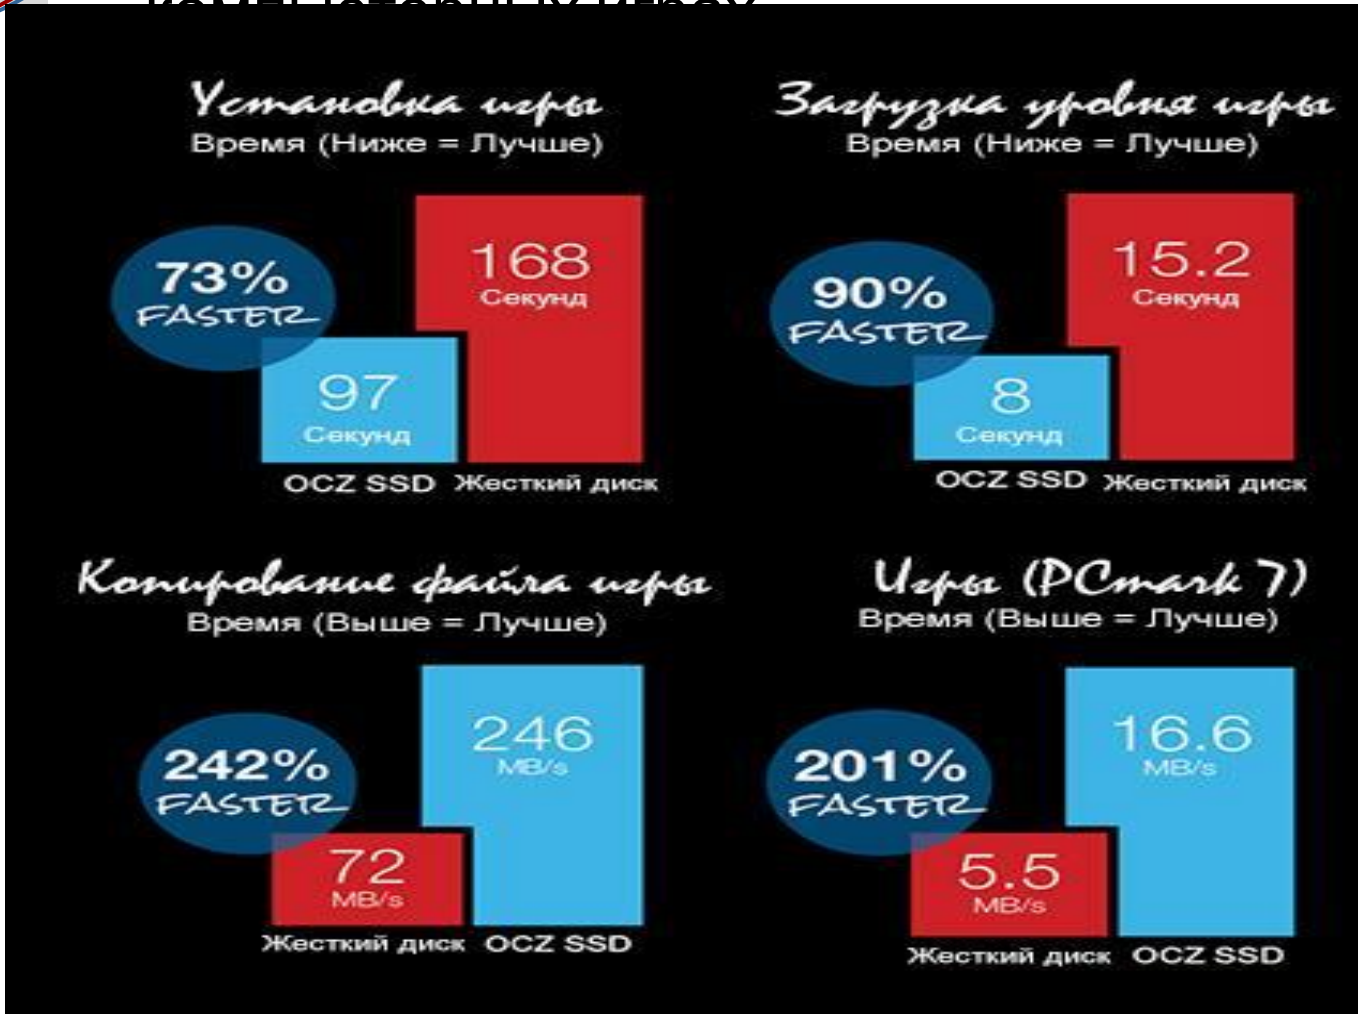

Высокая скорость отклика в

ИГРОВОЙ СИСТЕМЕ