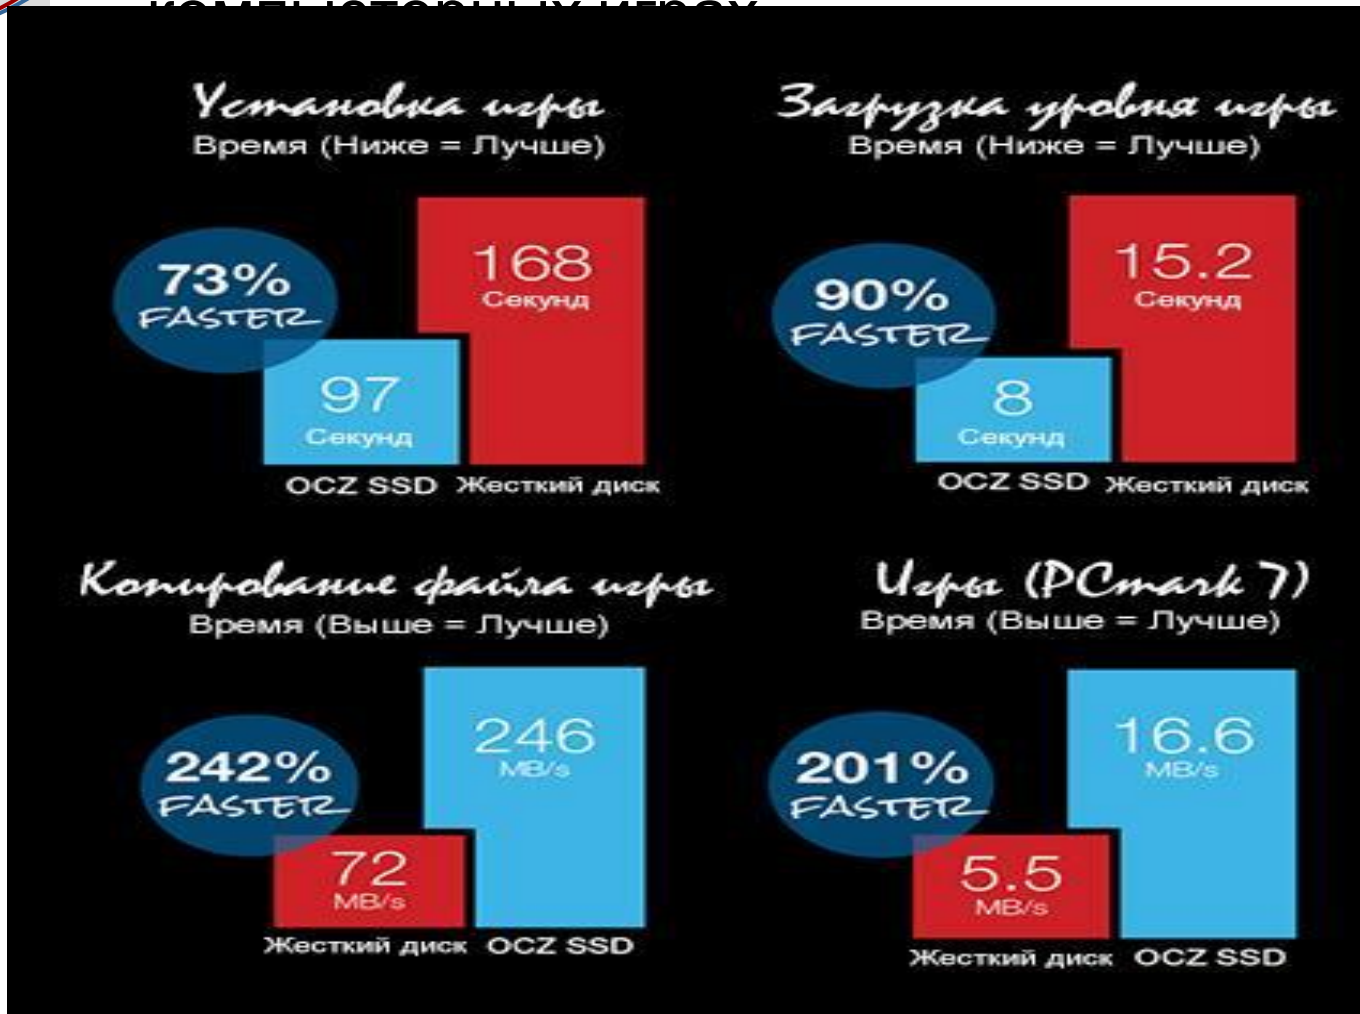

Высокая скорость отклика в

ИГРОВОЙ СИСТЕМЕ