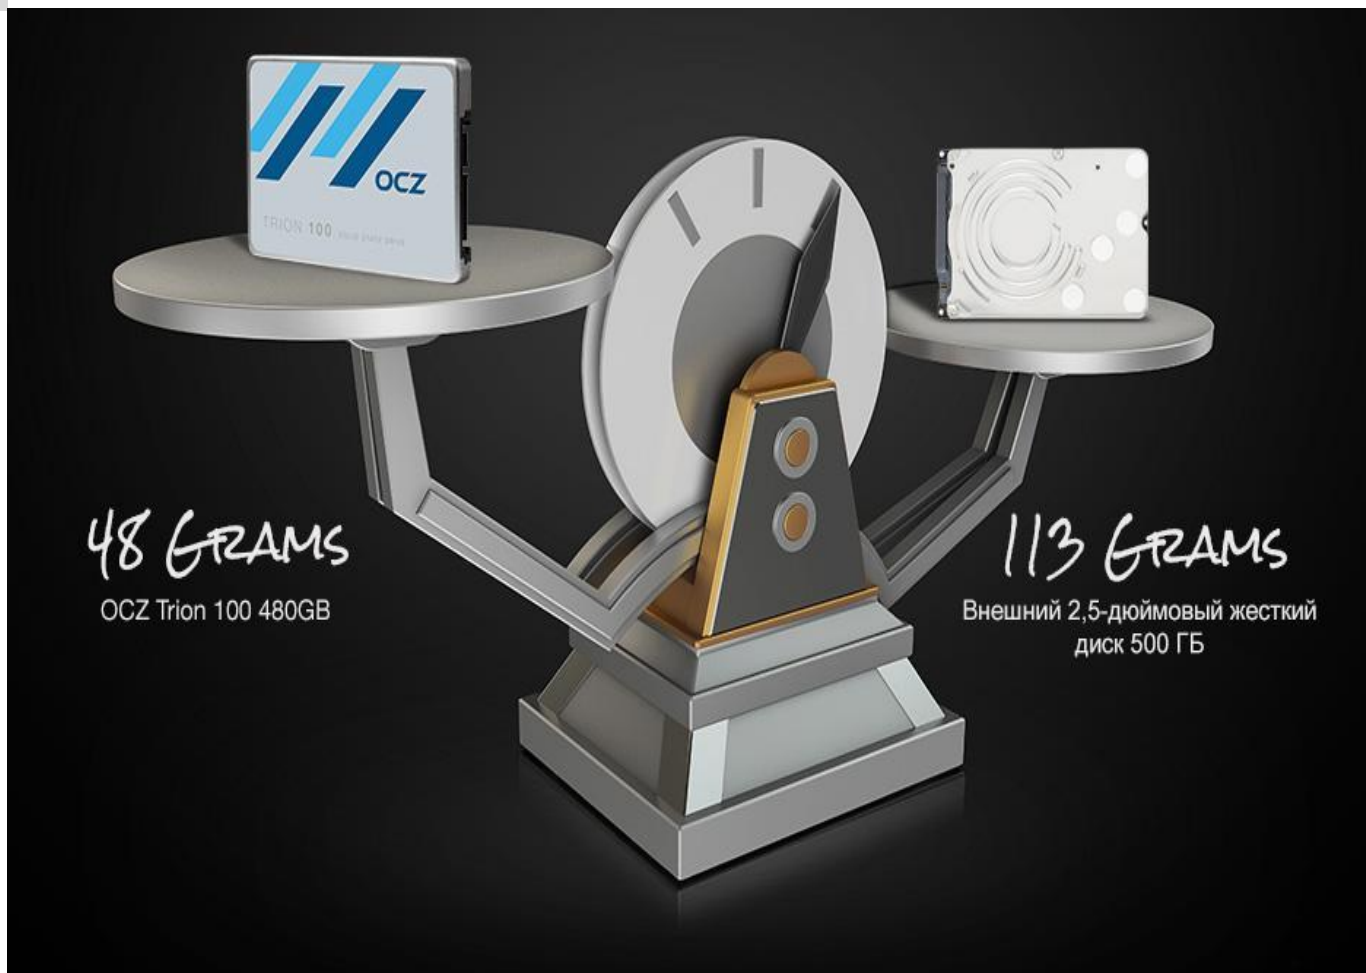

SSD-накопители меньше весят