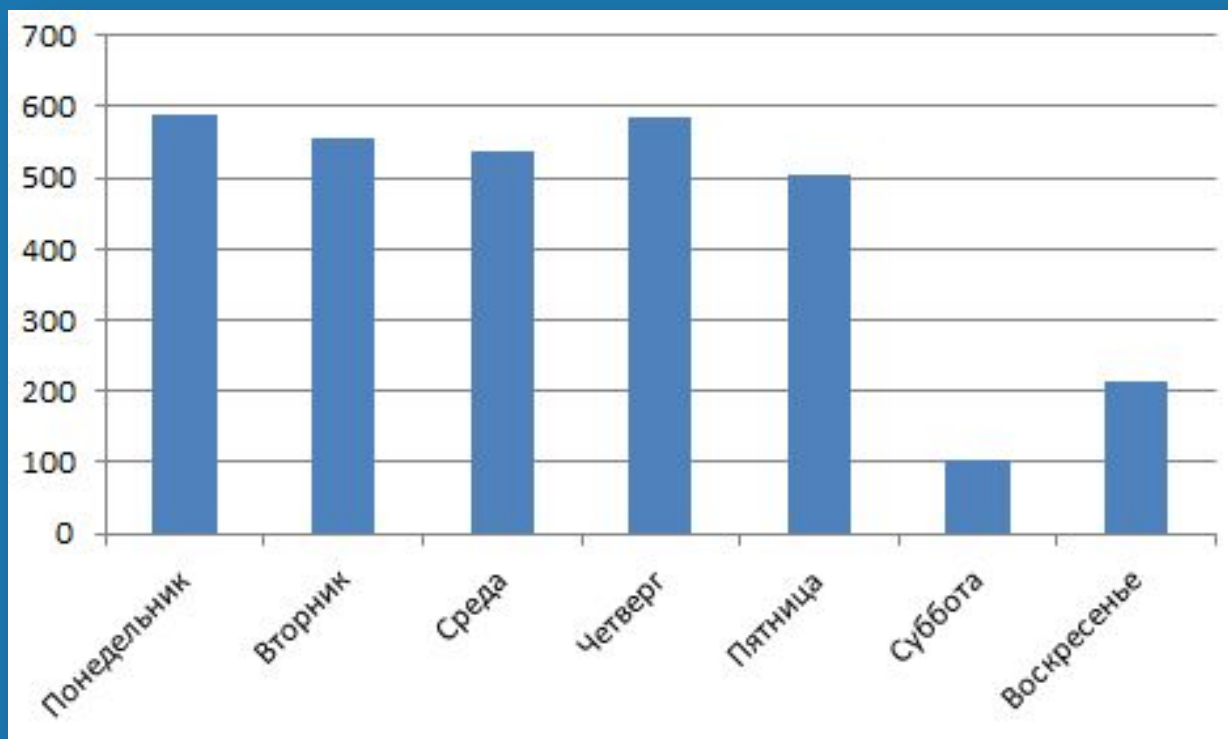

Статистика использования системы по устройствам

Статистика посещения системы по дням

ХГУЭП

schedule.ael.ru

Расписание ХГУЭП

schedule.ael.ru

Спасибо за внимание