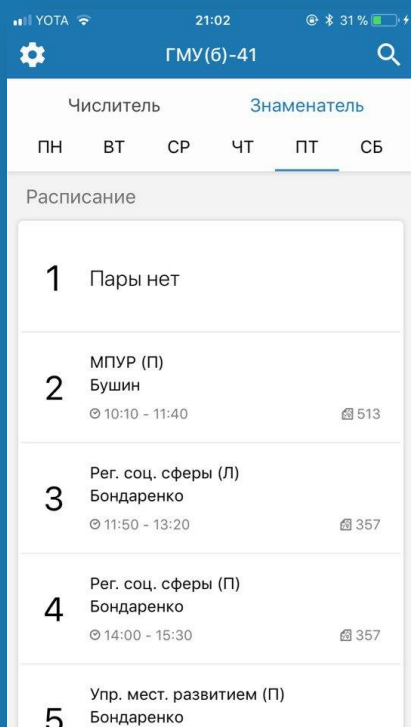

Версия для настольных компьютеров

Версия для браузера мобильного телефона

Интерфейс мобильного приложения

The screenshot shows a web browser window with the URL 'schedule.ael.ru'. The page title is 'Расписание ХГУЭП'. The navigation menu includes 'Расписание', 'Администрирование', and 'Админ'. The main menu has 'ПРЕПОДАВАТЕЛИ', 'ДИСЦИПЛИНЫ', 'ГРУППЫ', 'АУДИТОРИИ', 'ПОЛЬЗОВАТЕЛИ', 'ПАРЫ', 'ФАКУЛЬТЕТЫ', and 'СИСТЕМА'. The 'ГРУППЫ' tab is active, displaying a table of groups with columns for 'Название' and 'Факультет'. A 'ДОБАВИТЬ' button is in the top right. Each row has edit and delete icons.