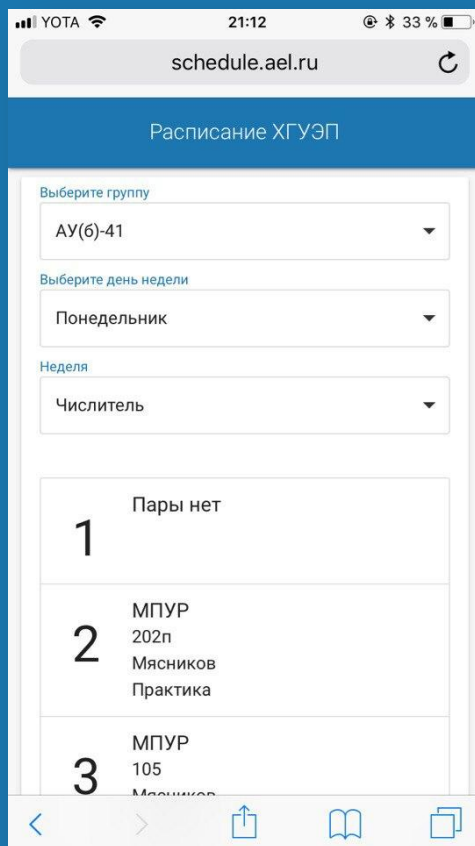

Версия для настольных компьютеров

Версия для браузера мобильного телефона

Интерфейс мобильного приложения

The screenshot shows a web browser window with the URL 'schedule.ael.ru'. The page title is 'Расписание ХГУЭП'. The navigation menu includes 'Расписание', 'Администрирование', and 'Админ'. The main menu has 'ПРЕПОДАВАТЕЛИ', 'ДИСЦИПЛИНЫ', 'ГРУППЫ', 'АУДИТОРИИ', 'ПОЛЬЗОВАТЕЛИ', 'ПАРЫ', 'ФАКУЛЬТЕТЫ', and 'СИСТЕМА'. The 'ГРУППЫ' tab is active, displaying a table of groups with columns for 'Название' and 'Факультет'. A 'ДОБАВИТЬ' button is in the top right. Each row has edit and delete icons.