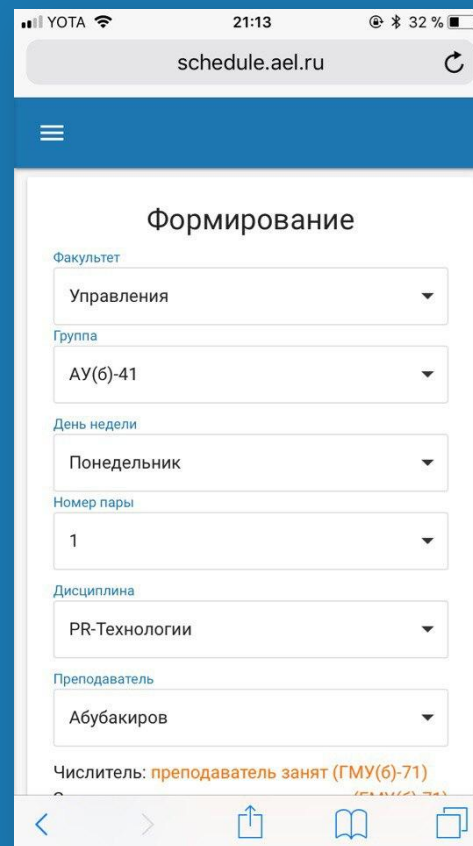

Версия для настольных компьютеров

Версия для браузера мобильного телефона

Интерфейс мобильного приложения

The screenshot shows a web browser window with the URL 'schedule.ael.ru'. The page title is 'Расписание ХГУЭП'. The navigation menu includes 'Расписание', 'Администрирование', and 'Админ'. The main menu has 'ПРЕПОДАВАТЕЛИ', 'ДИСЦИПЛИНЫ', 'ГРУППЫ', 'АУДИТОРИИ', 'ПОЛЬЗОВАТЕЛИ', 'ПАРЫ', 'ФАКУЛЬТЕТЫ', and 'СИСТЕМА'. The 'ГРУППЫ' tab is active, displaying a table of groups with columns for 'Название' and 'Факультет'. A 'ДОБАВИТЬ' button is in the top right. Each row has edit and delete icons.