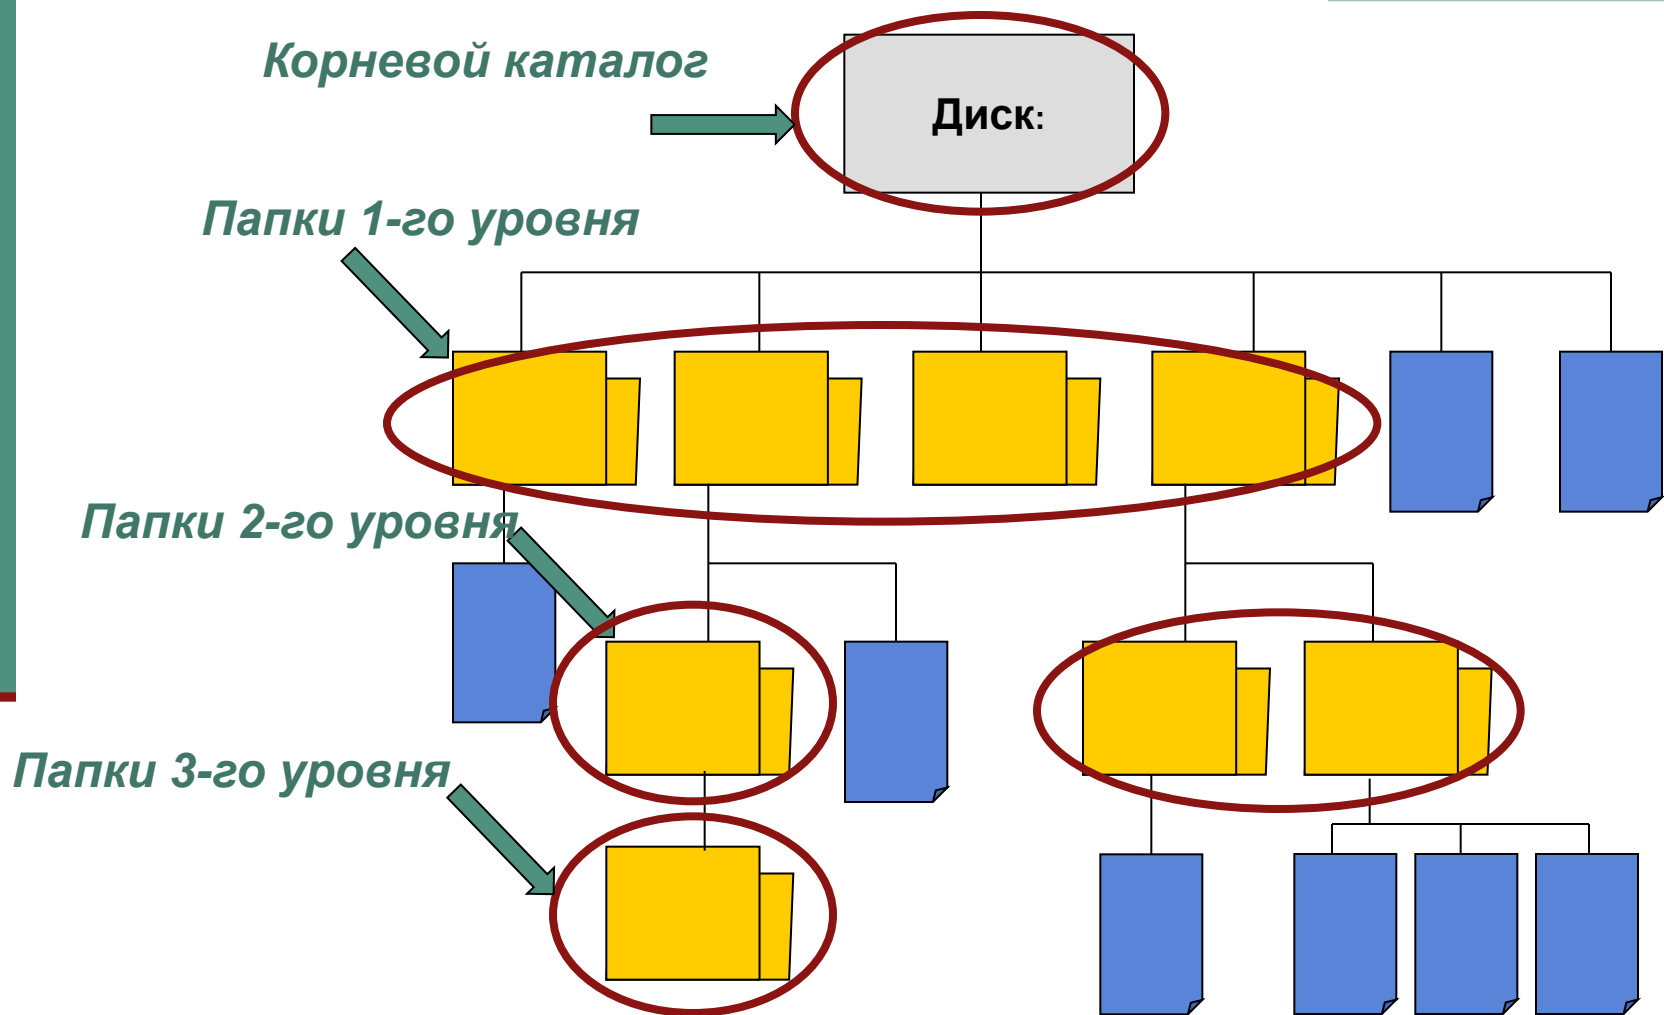

Файловая система имеет иерархическую структуру.

Для удобства работы с файлами,
их располагают в папках (каталогах).