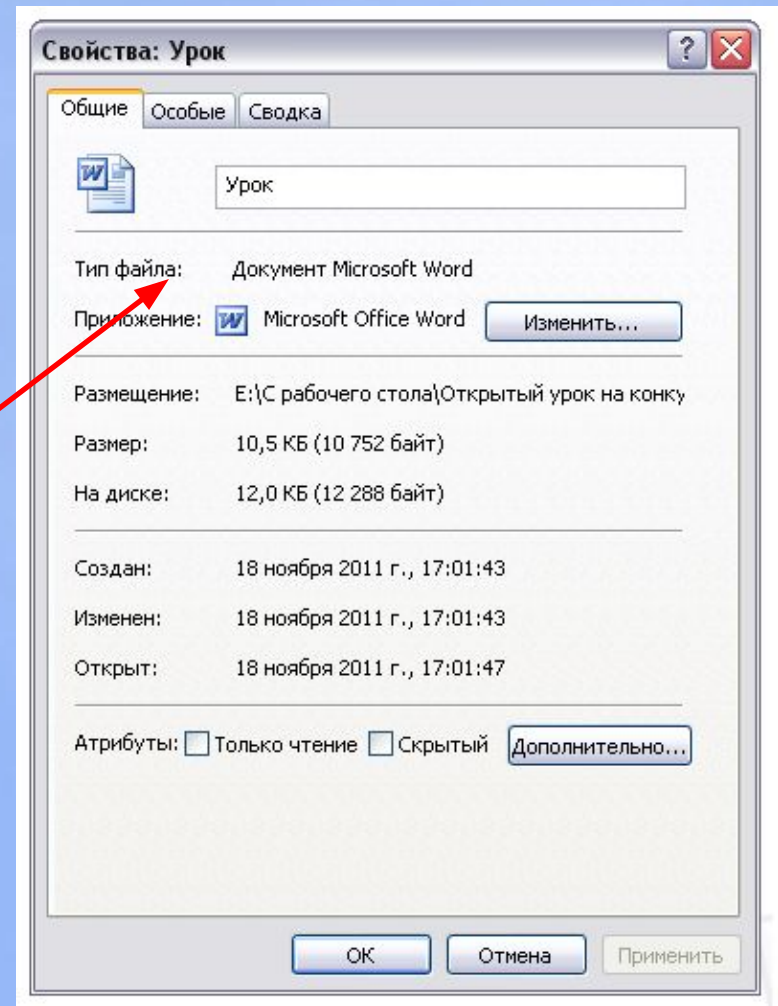

Как определить расширение файла?

У каждого файла есть свойства, где указывается тип файла: