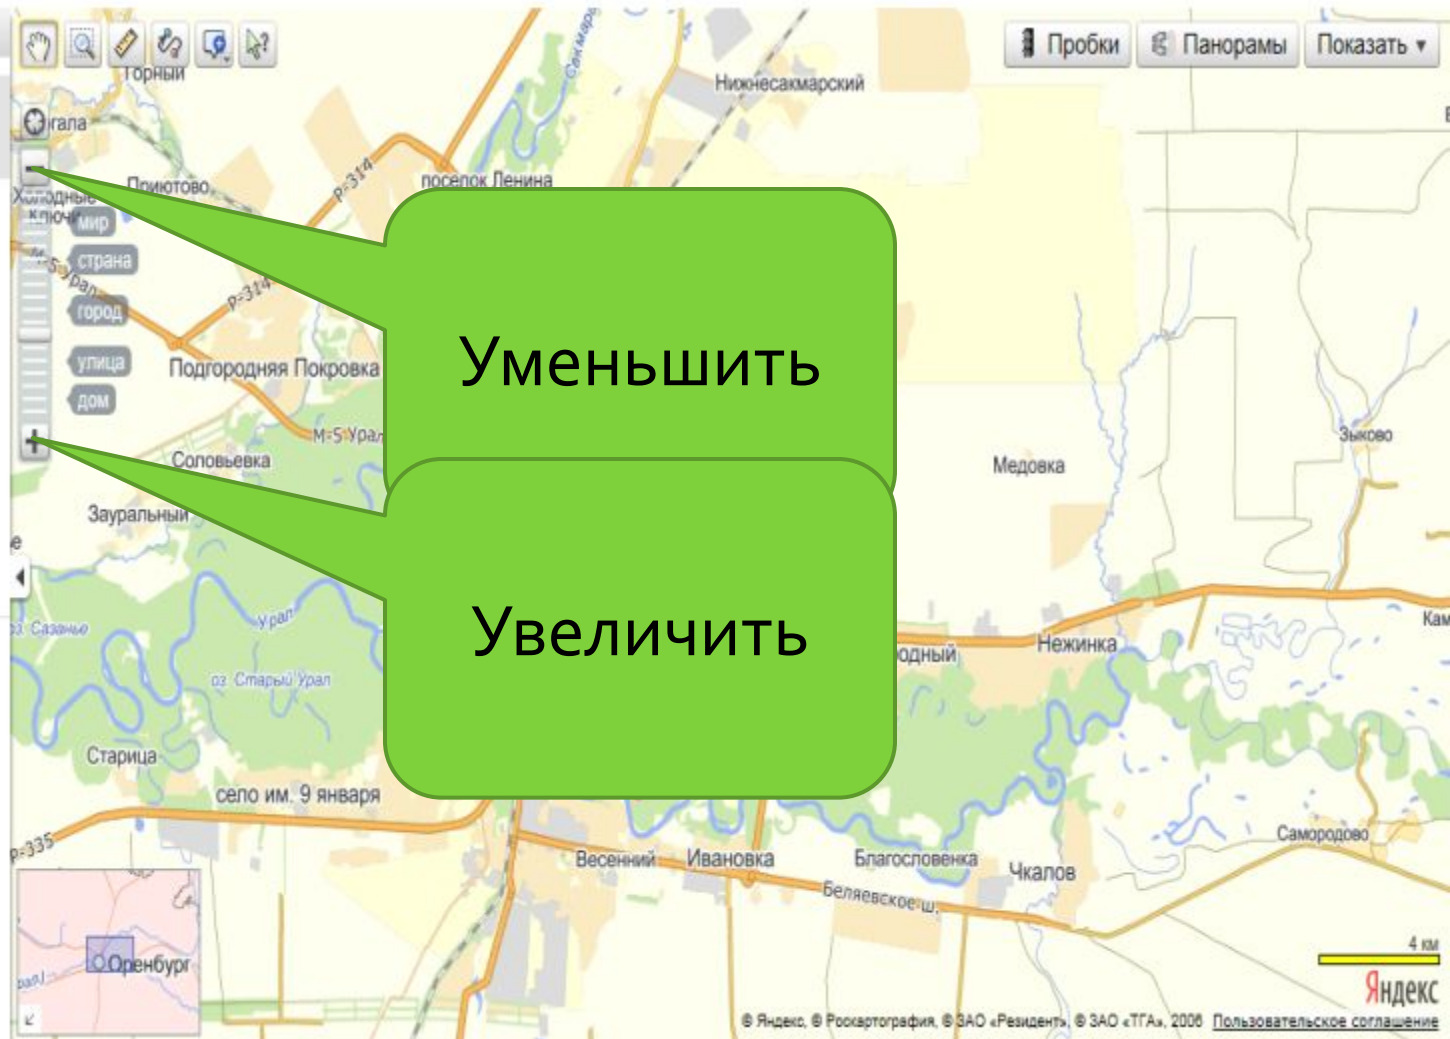

Как устроена ГИС. Типовая структура ГИС:

Россия, Оренбургская область, Оренбург Найти

карты

Россия, Оренб Маршруты Мои карты

- Оренбург
Оренбургская область, Россия
- станция Оренбург
Оренбург, Оренбургская область, Россия
- Оренбург городской округ
Оренбургская область, Россия
- остановочный пункт Оренбург-Восточный
Оренбург, Оренбургская область, Россия

Сообщить об ошибке

Уменьшить

Увеличить

Знакомство с ГИС «Карта Москвы»

The image shows a screenshot of the Yandex Maps website. The browser address bar displays the URL: maps.yandex.ru/?text=Россия%2C%20Москва&ll=37.617761%2C55.755773&ll=37.617761%2C55.755773&spn=2.801514%2C0.837942&z=9&d=map. The search bar contains the text "Москва" and a "Найти" button. The map shows the city of Moscow and its surrounding districts, including Zelenograd, Dolgoprudnyy, Korolev, and others. A blue location pin is placed over the city center. The sidebar on the left lists search results for "Москва", including "садовое товарищество Москва" and "Москва автостанция".