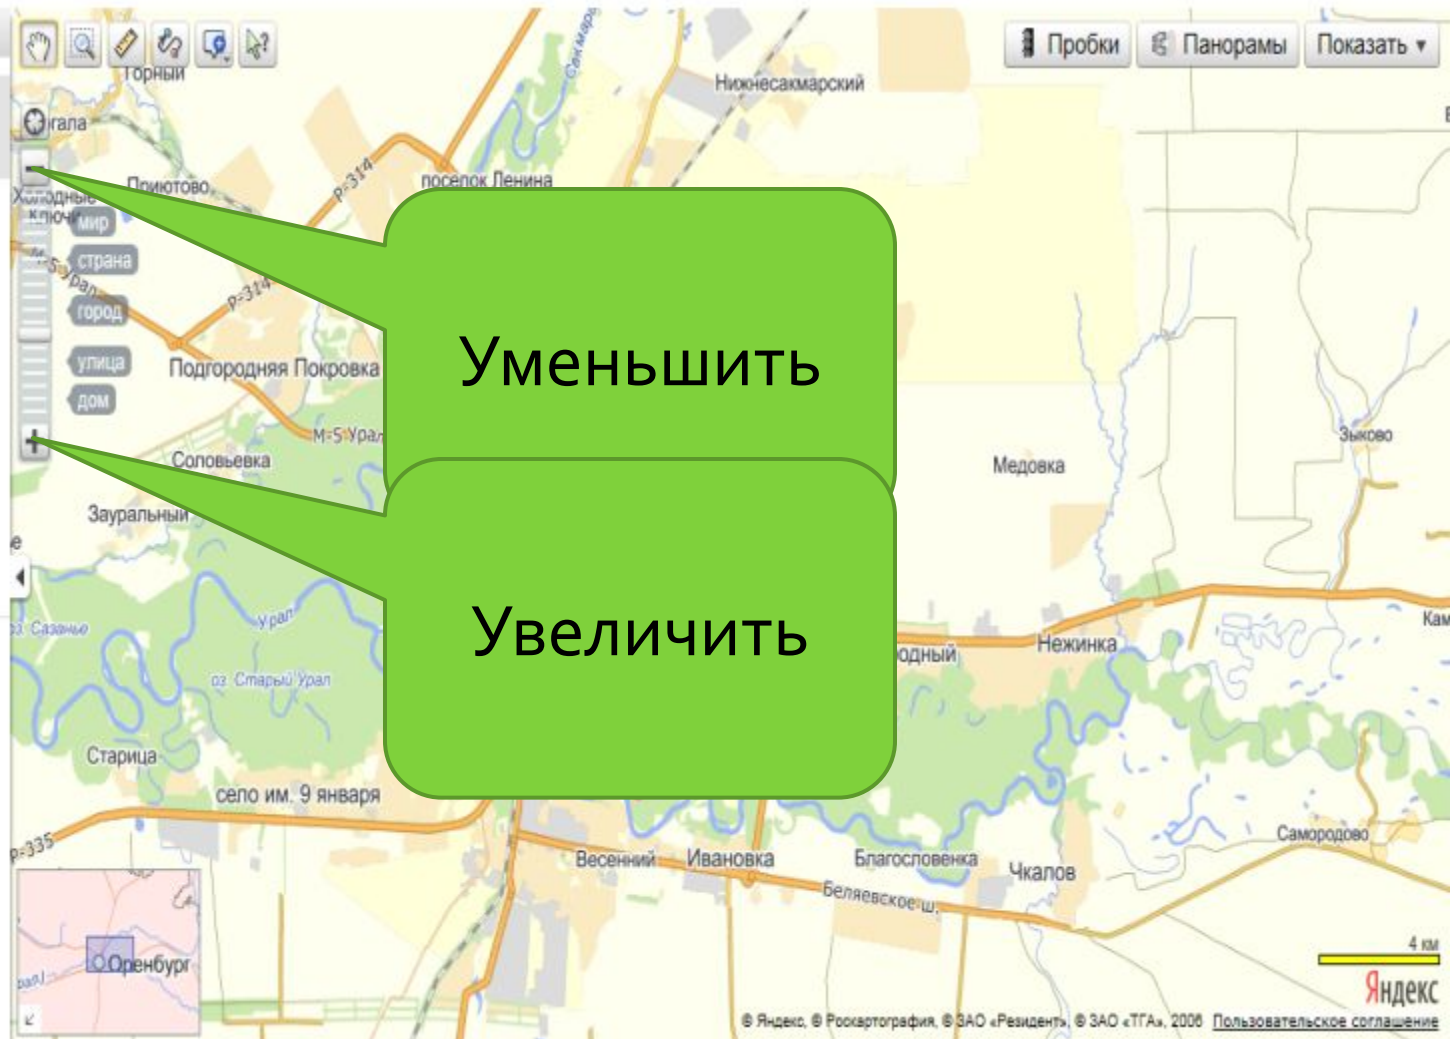

Как устроена ГИС. Типовая структура ГИС:

Россия, Оренбургская область, Оренбург

карты

Россия, Оренб Маршруты Мои карты

- Оренбург
Оренбургская область, Россия
- станция Оренбург
Оренбург, Оренбургская область, Россия
- Оренбург городской округ
Оренбургская область, Россия
- остановочный пункт Оренбург-Восточный
Оренбург, Оренбургская область, Россия

Сообщить об ошибке

О проекте Помощь Блог API

Уменьшить

Увеличить

4 км

Знакомство с ГИС «Карта Москвы»

The image shows a screenshot of the Yandex Maps website. The browser address bar displays the URL: maps.yandex.ru/?text=Россия%2C%20Москва&ll=37.617761%2C55.755773&ll=37.617761%2C55.755773&spn=2.801514%2C0.837942&z=9&d=map. The search bar contains the text "Москва" and a "Найти" button. The map shows the city of Moscow and its surrounding districts, with a blue location pin centered on the city. The sidebar on the left lists search results for "Москва", including "садовое товарищество Москва", "Москва автостанция", "река Москва", and "село Москва". The bottom of the page contains copyright information: "© Яндекс, © Роскартография, © ЗАО «Резидент», © ЗАО «ТГА», 2005 Пользовательское соглашение".