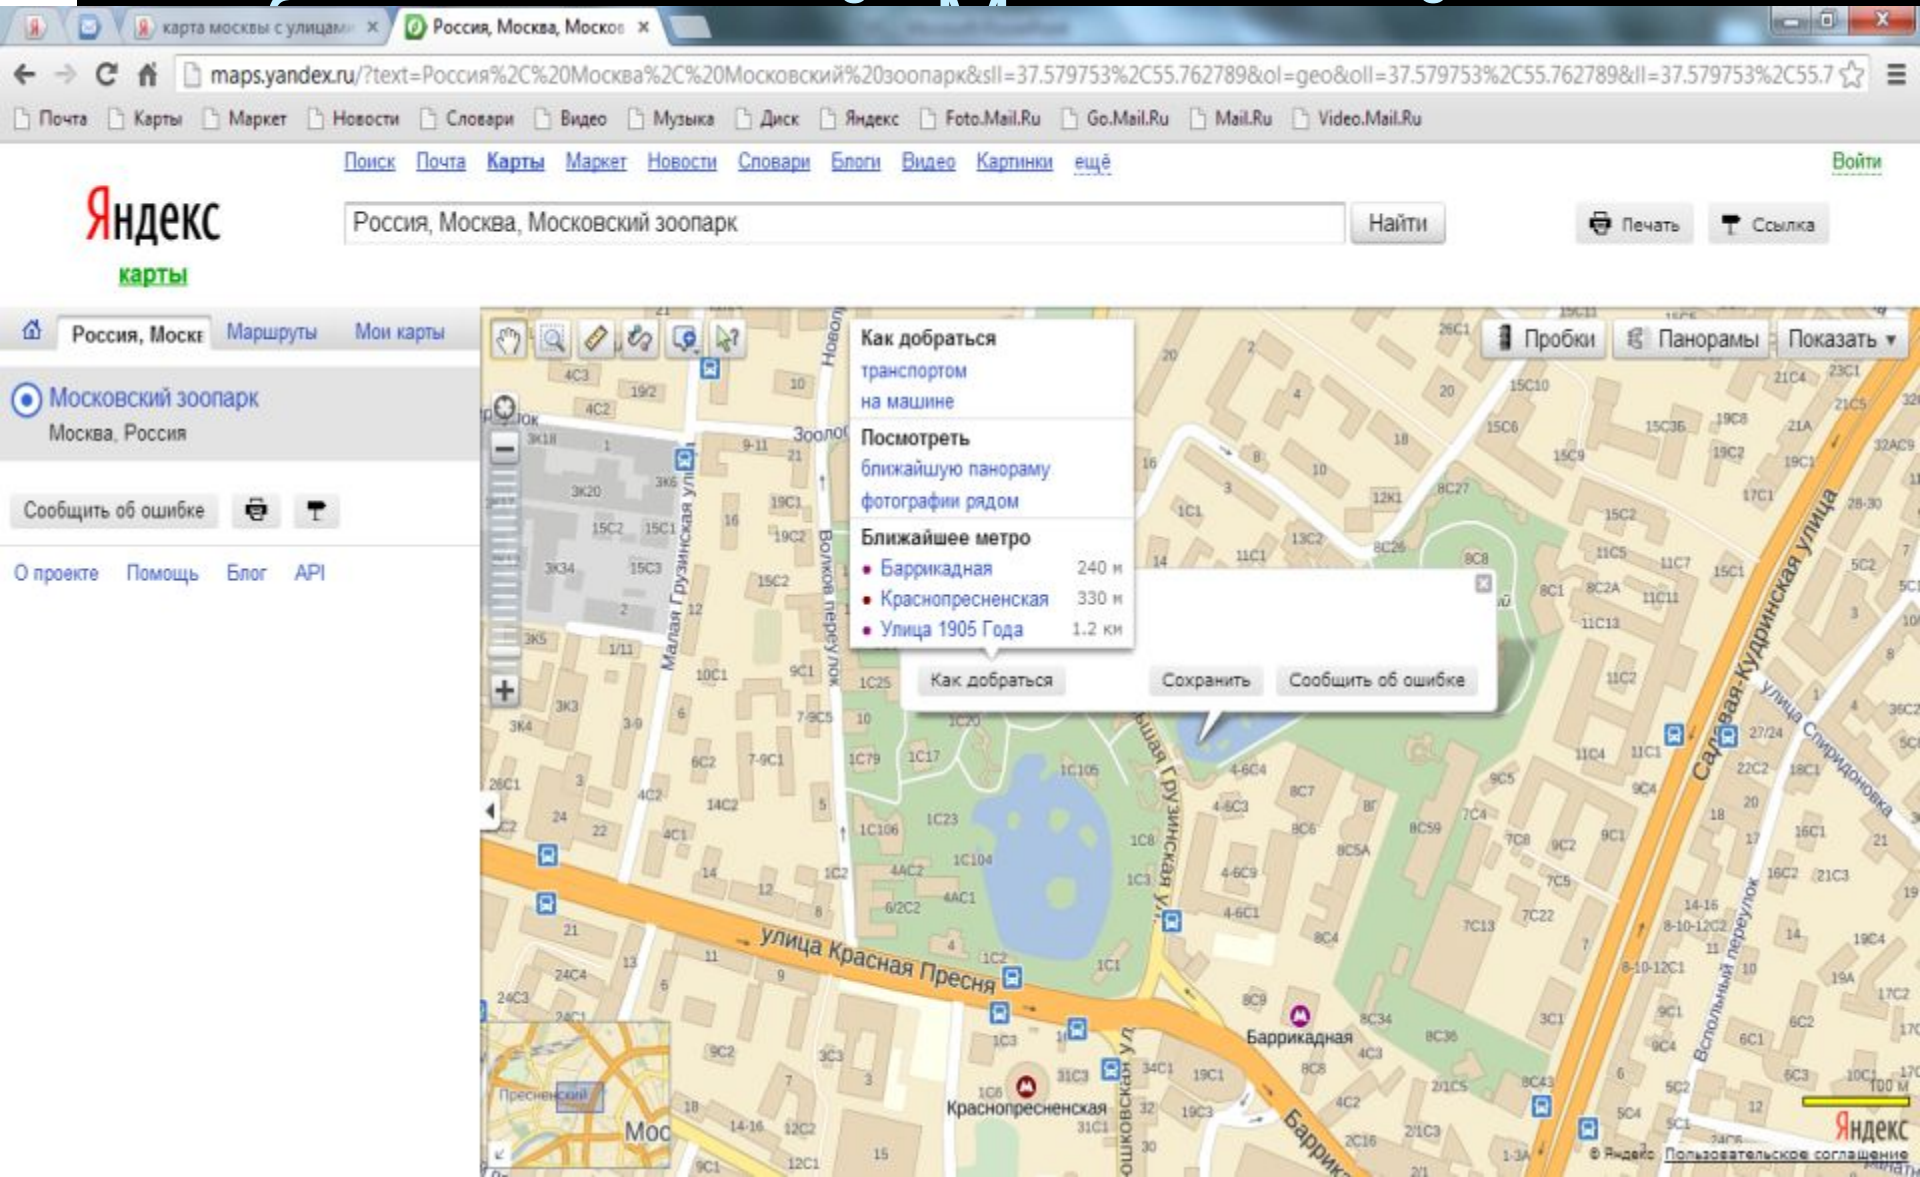

Поиск

Масштабная шкала

- Показать
- Схема
 - Спутник ✓
 - Гибрид
 - Народная карта
 - Фотографии
 - Видеокамеры

С помощью строки ввода ПОИСК можно искать объекты самых разных типов, размещенные в столице: улицы и дома, учреждения, театры и музеи, учебные заведения, гостиницы, станции метро и многое другое. ГИС поможет вам найти место на карте, подскажет адрес и выдаст много дополнительной полезной информации.

Например, поищем на карте Москвы

The image shows a screenshot of the Yandex Maps website. At the top, there is a search bar with the text "Россия, Москва, Московский зоопарк" (Russia, Moscow, Moscow Zoo) and a "Найти" (Find) button. Below the search bar, there are navigation links for "Россия, Москва" (Russia, Moscow), "Маршруты" (Routes), and "Мои карты" (My maps). The main map area shows a detailed view of the Moscow Zoo, with a red location pin and a label "Московский зоопарк" (Moscow Zoo). The map includes street names such as "улица Красная Пресня" (Krasnaya Presnya Street), "улица Спирidonовка" (Spiridonovka Street), and "улица Кудринская" (Kudrinskaya Street). The interface also features a sidebar on the left with a search bar, a "Сообщить об ошибке" (Report error) button, and links for "О проекте" (About the project), "Помощь" (Help), "Блог" (Blog), and "API". At the bottom right, there is a "Яндекс" logo and a link to the "Пользовательское соглашение" (Terms of use).

Если щелкнуть по значку

Найдем адрес зоопарка :

The image shows a screenshot of a web browser displaying the Yandex Maps website. The search bar at the top contains the text "Россия, Москва, Московский зоопарк адрес". The search results on the left side of the page list four entries related to the Moscow Zoo: