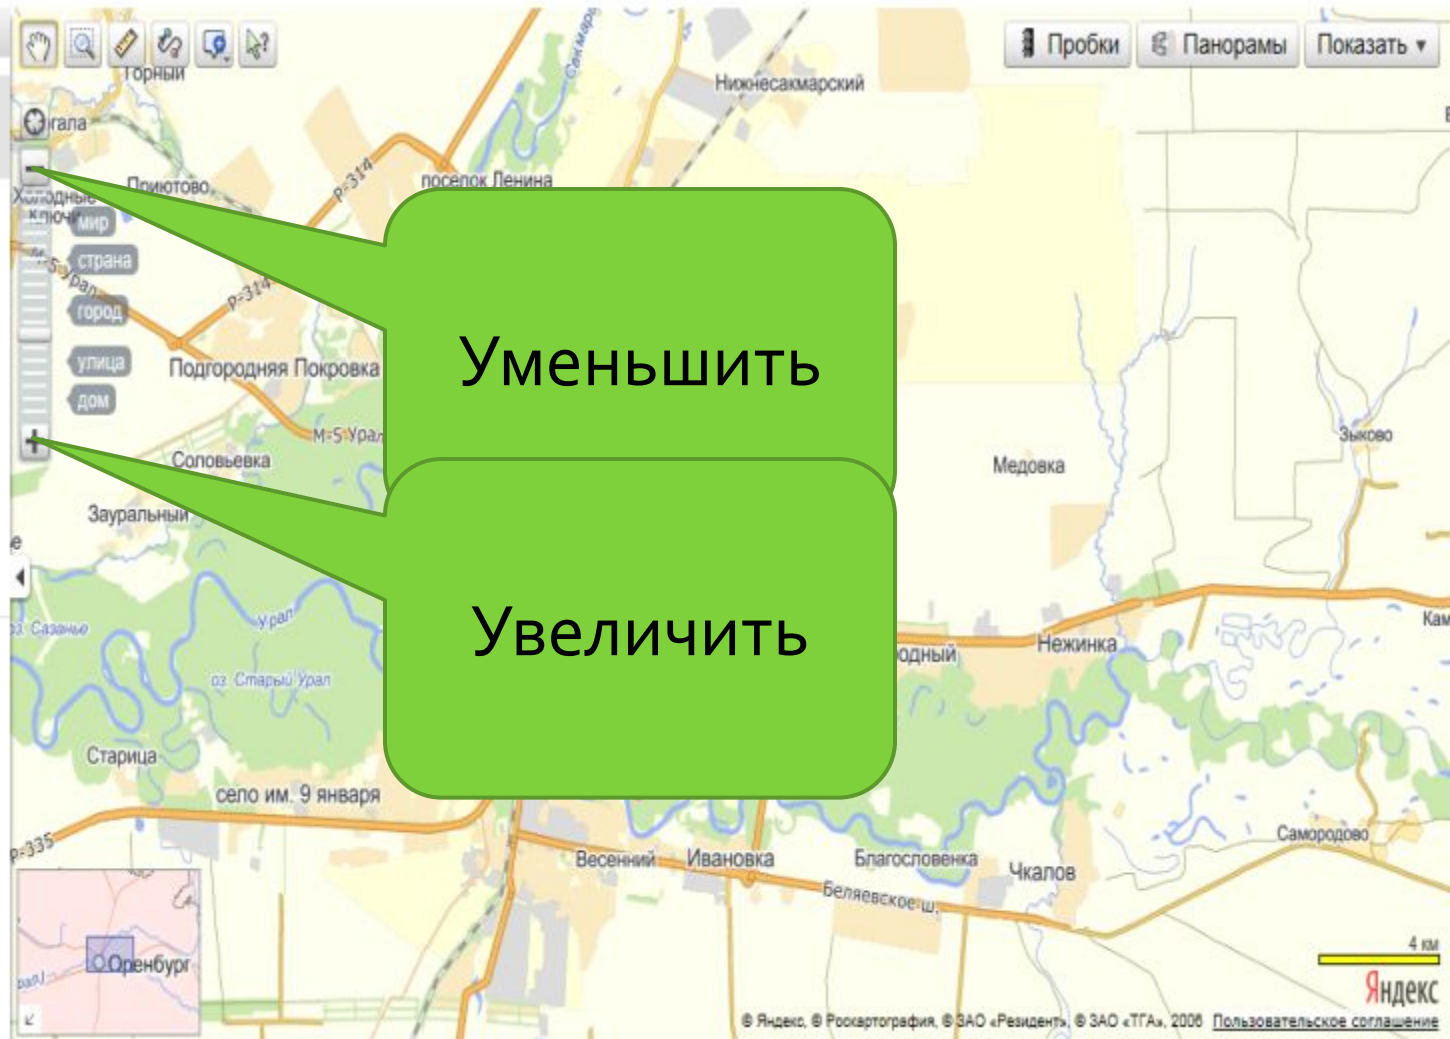

Как устроена ГИС. Типовая структура ГИС:

Россия, Оренбургская область, Оренбург Найти

карты

Россия, Оренб Маршруты Мои карты

- Оренбург
Оренбургская область, Россия
- станция Оренбург
Оренбург, Оренбургская область, Россия
- Оренбург городской округ
Оренбургская область, Россия
- остановочный пункт Оренбург-Восточный
Оренбург, Оренбургская область, Россия

Сообщить об ошибке

Уменьшить

Увеличить

Знакомство с ГИС «Карта Москвы»

The screenshot displays the Yandex Maps web application. The browser's address bar shows the URL: `maps.yandex.ru/?text=Россия%2C%20Москва&ll=37.617761%2C55.755773&ll=37.617761%2C55.755773&spn=2.801514%2C0.837942&z=9&d=map`. The search bar contains the text 'Москва' and a 'Найти' button. The map shows a detailed view of Moscow and its surrounding districts, with a blue location pin centered on the city. The sidebar on the left lists search results for 'Москва', including 'Россия', 'садовое товарищество Москва', 'Москва автостанция', 'река Москва', and 'село Москва'. The map interface includes various navigation tools like zoom in/out, pan, and a scale bar at the bottom right.