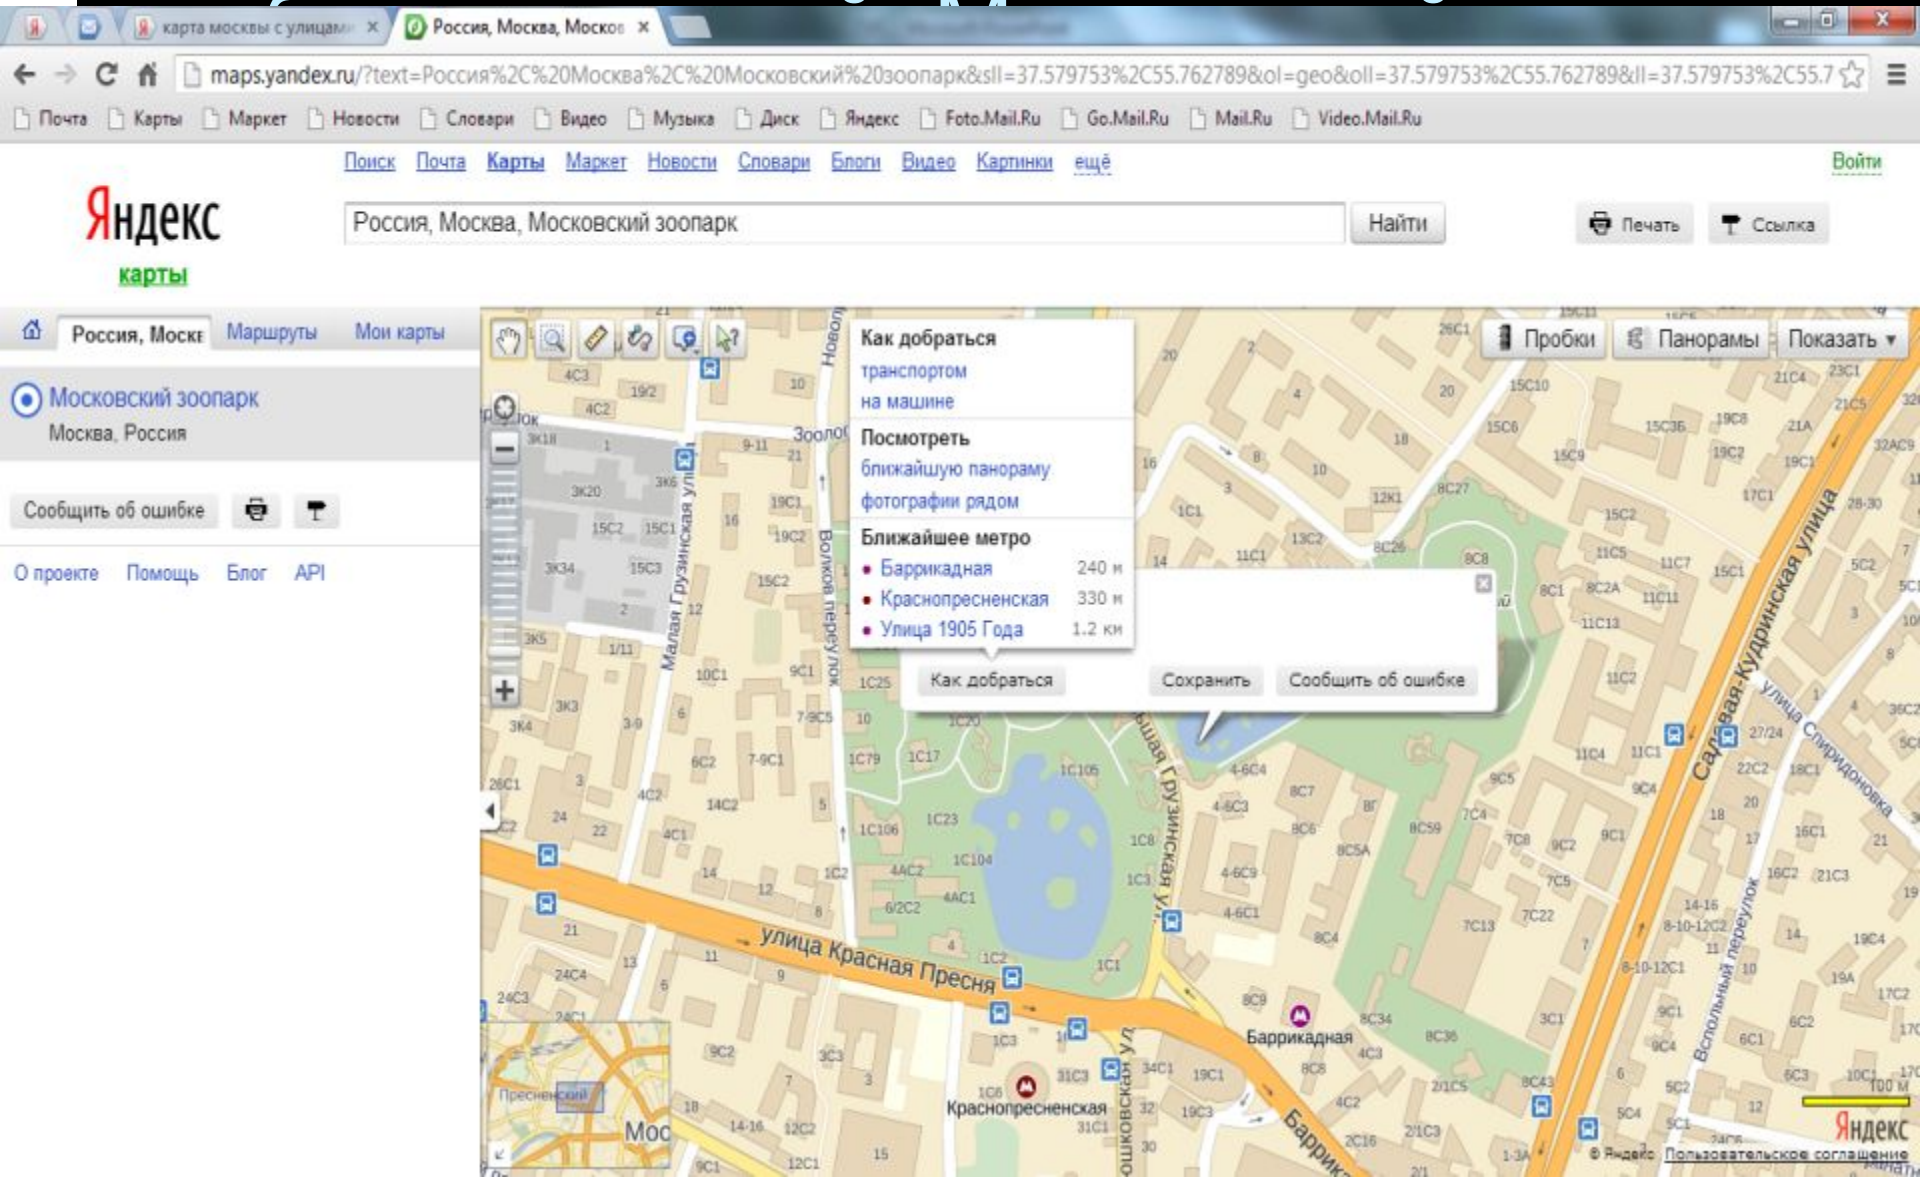

Если щелкнуть по значку