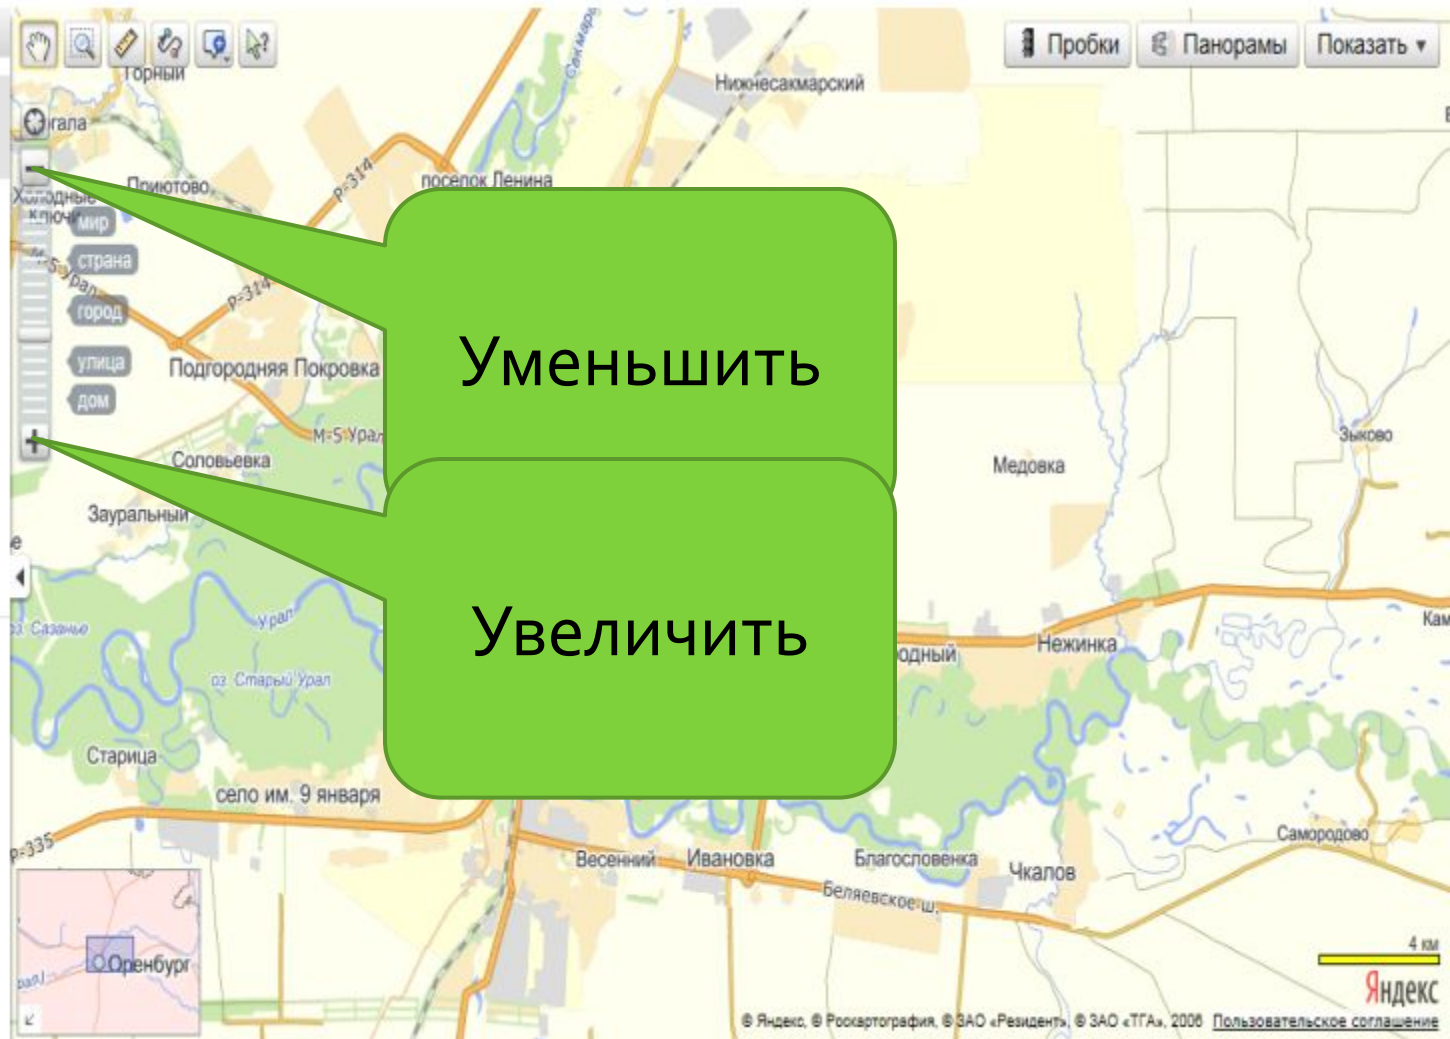

Как устроена ГИС. Типовая структура ГИС:

Россия, Оренбургская область, Оренбург

карты

Россия, Оренб Маршруты Мои карты

- Оренбург
Оренбургская область, Россия
- станция Оренбург
Оренбург, Оренбургская область, Россия
- Оренбург городской округ
Оренбургская область, Россия
- остановочный пункт Оренбург-Восточный
Оренбург, Оренбургская область, Россия

Сообщить об ошибке

О проекте Помощь Блог API

Уменьшить

Увеличить

4 км

Знакомство с ГИС «Карта Москвы»

The screenshot displays the Yandex Maps web application. At the top, the browser address bar shows the URL: `maps.yandex.ru/?text=Россия%2C%20Москва&ll=37.617761%2C55.755773&ll=37.617761%2C55.755773&spn=2.801514%2C0.837942&z=9&d=map`. The search bar contains the text "Москва" and a "Найти" button. Below the search bar, there are buttons for "Печать" and "Ссылка".

The main map area shows a detailed view of Moscow and its surrounding districts, including Zelenograd, Korolev, and Balashikha. A blue location pin is placed over the city center. The map includes various road types, green spaces, and water bodies. In the top right corner of the map, there are buttons for "Пробки", "Панорамы", and "Показать".