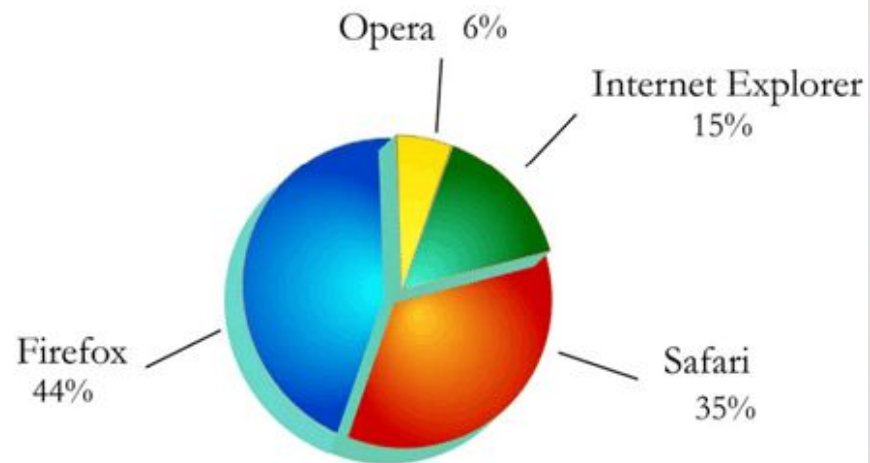

Браузеры – средство доступа к информационным ресурсам Всемирной паутины.

Q1-Q2 2009