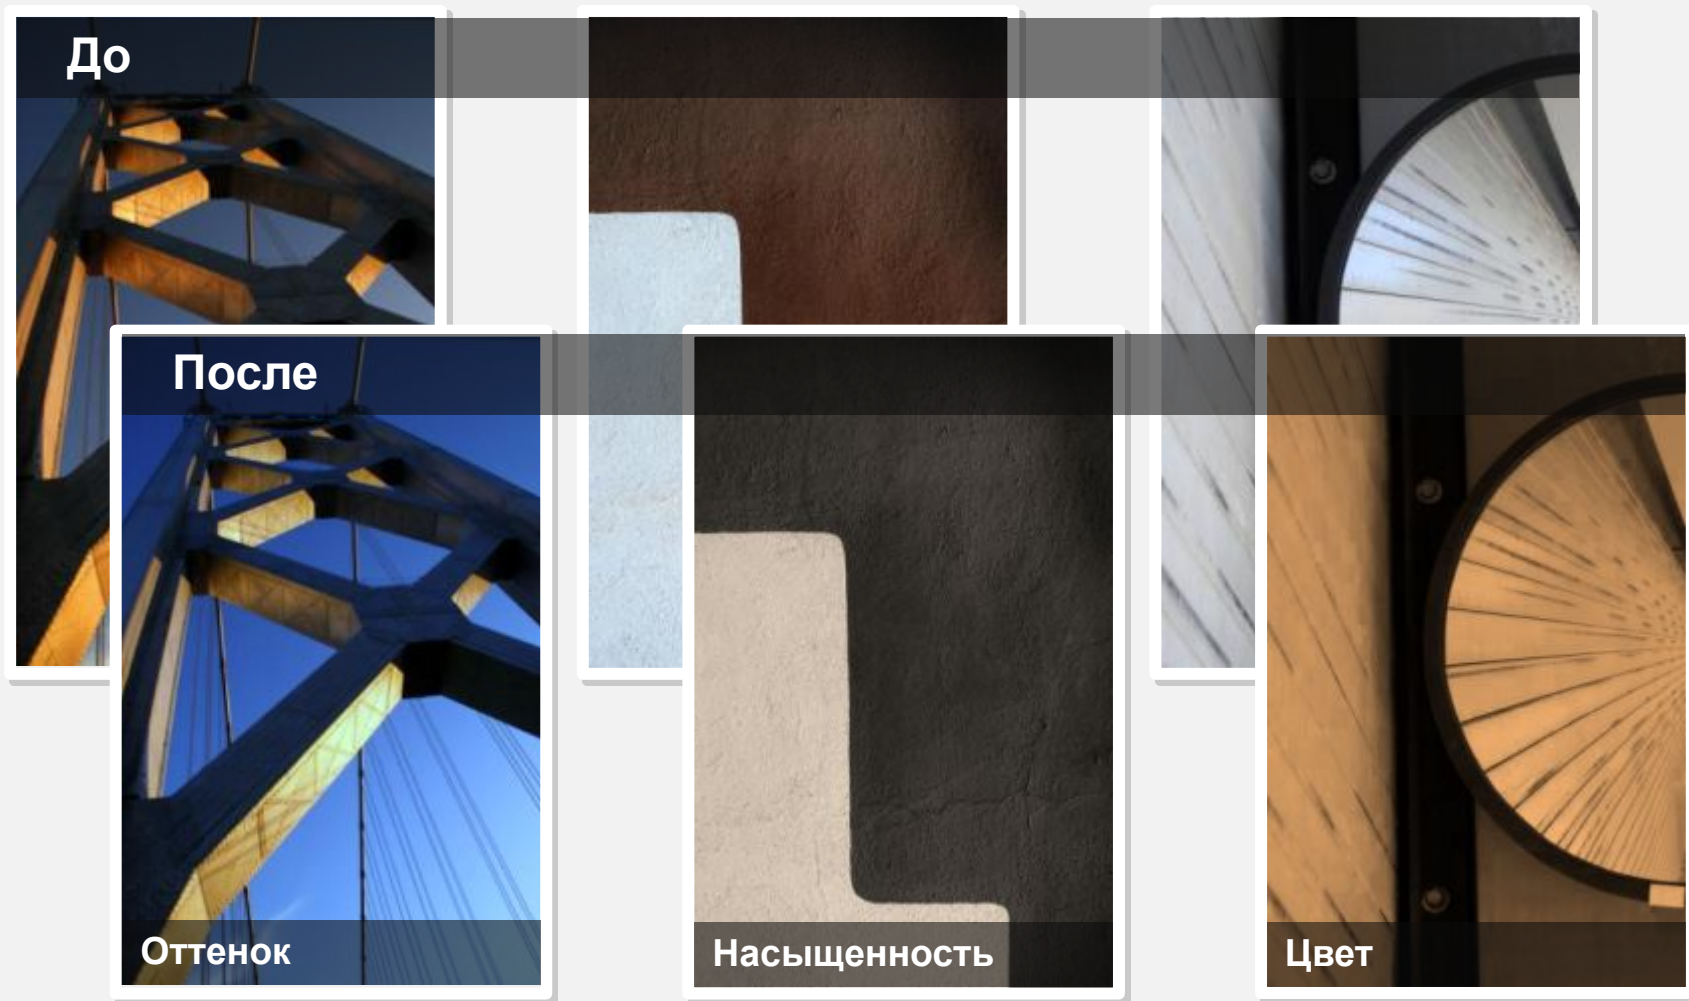

Городской
фотоальбом

Познакомьтесь с

НОВЫМИ ЭФФЕКТАМИ ДЛЯ РИСУНКОВ

С помощью функции **Цвет рисунка** можно изменить тон или насыщенность фотографии либо перекрасить ее в один цвет

Корректировки позволяют изменять контрастность, яркость и резкость изображений.

Сфокусируйтесь на звезде

Удаление фона позволяет быстро и легко удалять фон для обособления элементов изображения.

За счет **наложения нескольких объектов** на несхожий с ними фон можно создавать динамичные макеты