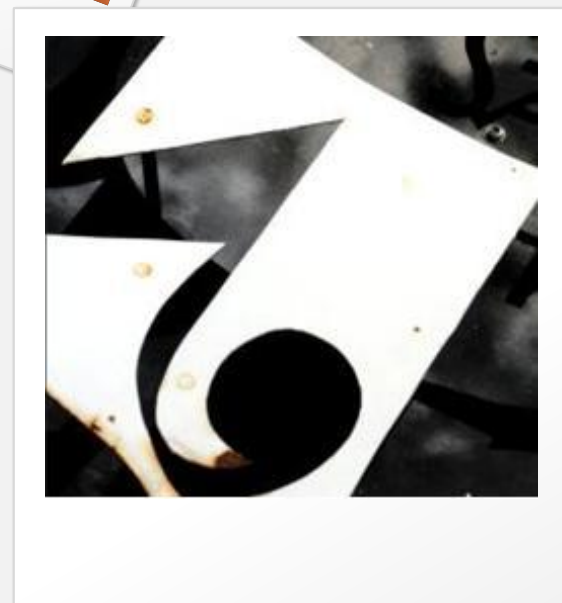

Городской
фотоальбом

Познакомьтесь с

НОВЫМИ ЭФФЕКТАМИ ДЛЯ РИСУНКОВ

С помощью функции **Цвет рисунка** можно изменить тон или насыщенность фотографии либо перекрасить ее в один цвет

Корректировки позволяют изменять контрастность, яркость и резкость изображений.

Сфокусируйтесь на звезде

Удаление фона позволяет быстро и легко удалять фон для обособления элементов изображения.

За счет **наложения нескольких объектов** на несхожий с ними фон можно создавать динамичные макеты

Поразительных эффектов можно достичь наложением объекта на одно и то же изображение с художественными эффектами

СНИМКИ

Механический цветок

Новые макеты привносят
ТВОРЧЕСТВО в презентацию

Диафильм

Уголки фотографий