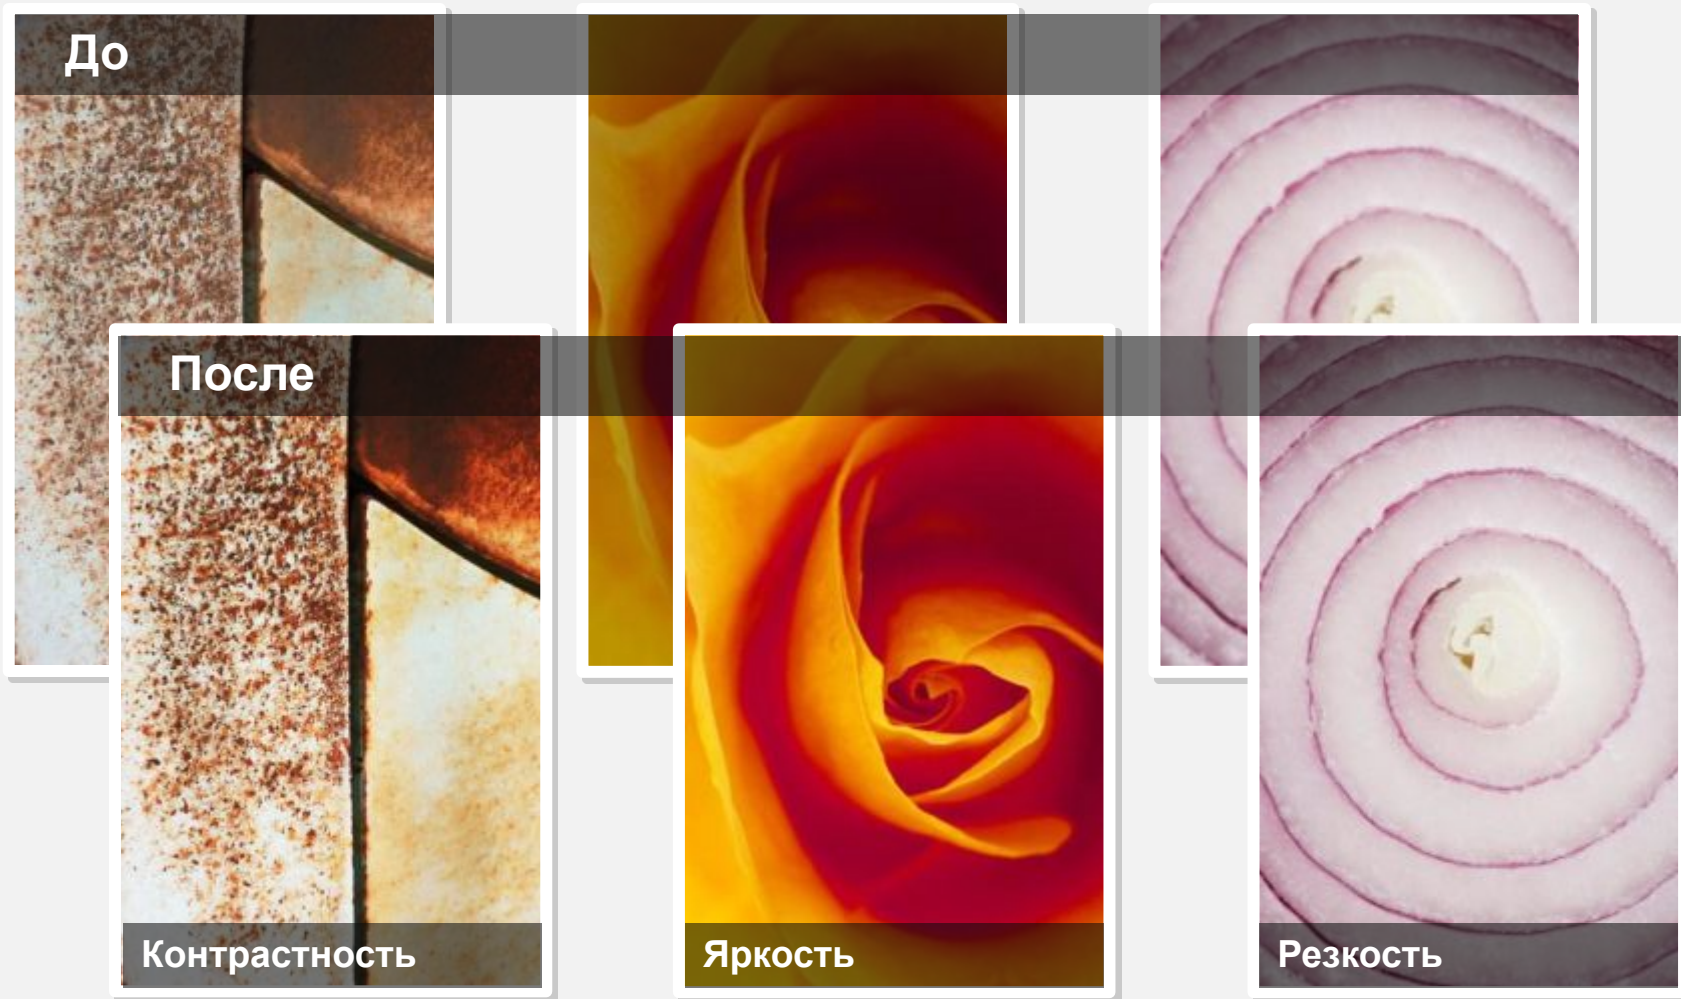

Городской
фотоальбом

Познакомьтесь с

НОВЫМИ ЭФФЕКТАМИ ДЛЯ РИСУНКОВ

С помощью функции **Цвет рисунка** можно изменить тон или насыщенность фотографии либо перекрасить ее в один цвет

Корректировки позволяют изменять контрастность, яркость и резкость изображений.

Сфокусируйтесь на звезде

Удаление фона позволяет быстро и легко удалять фон для обособления элементов изображения.

За счет **наложения нескольких объектов** на несхожий с ними фон можно создавать динамичные макеты