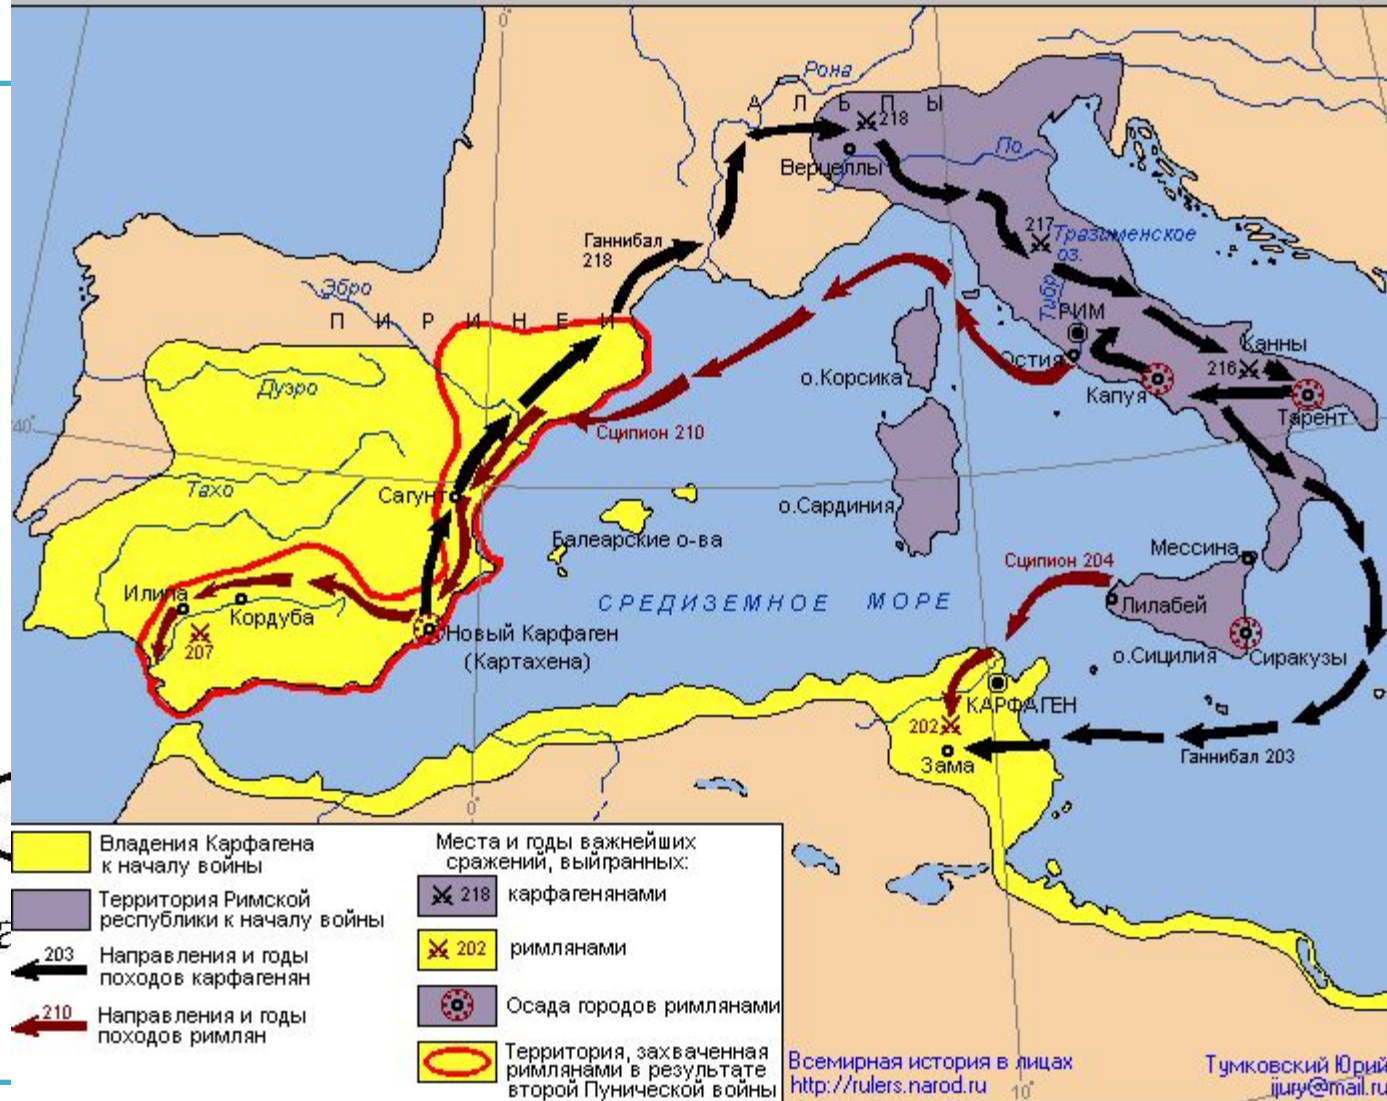

# Слелмы в бррозворам

ВТОРАЯ ПУНИЧЕСКАЯ ВОЙНА 218 - 201 гг. до н.э.