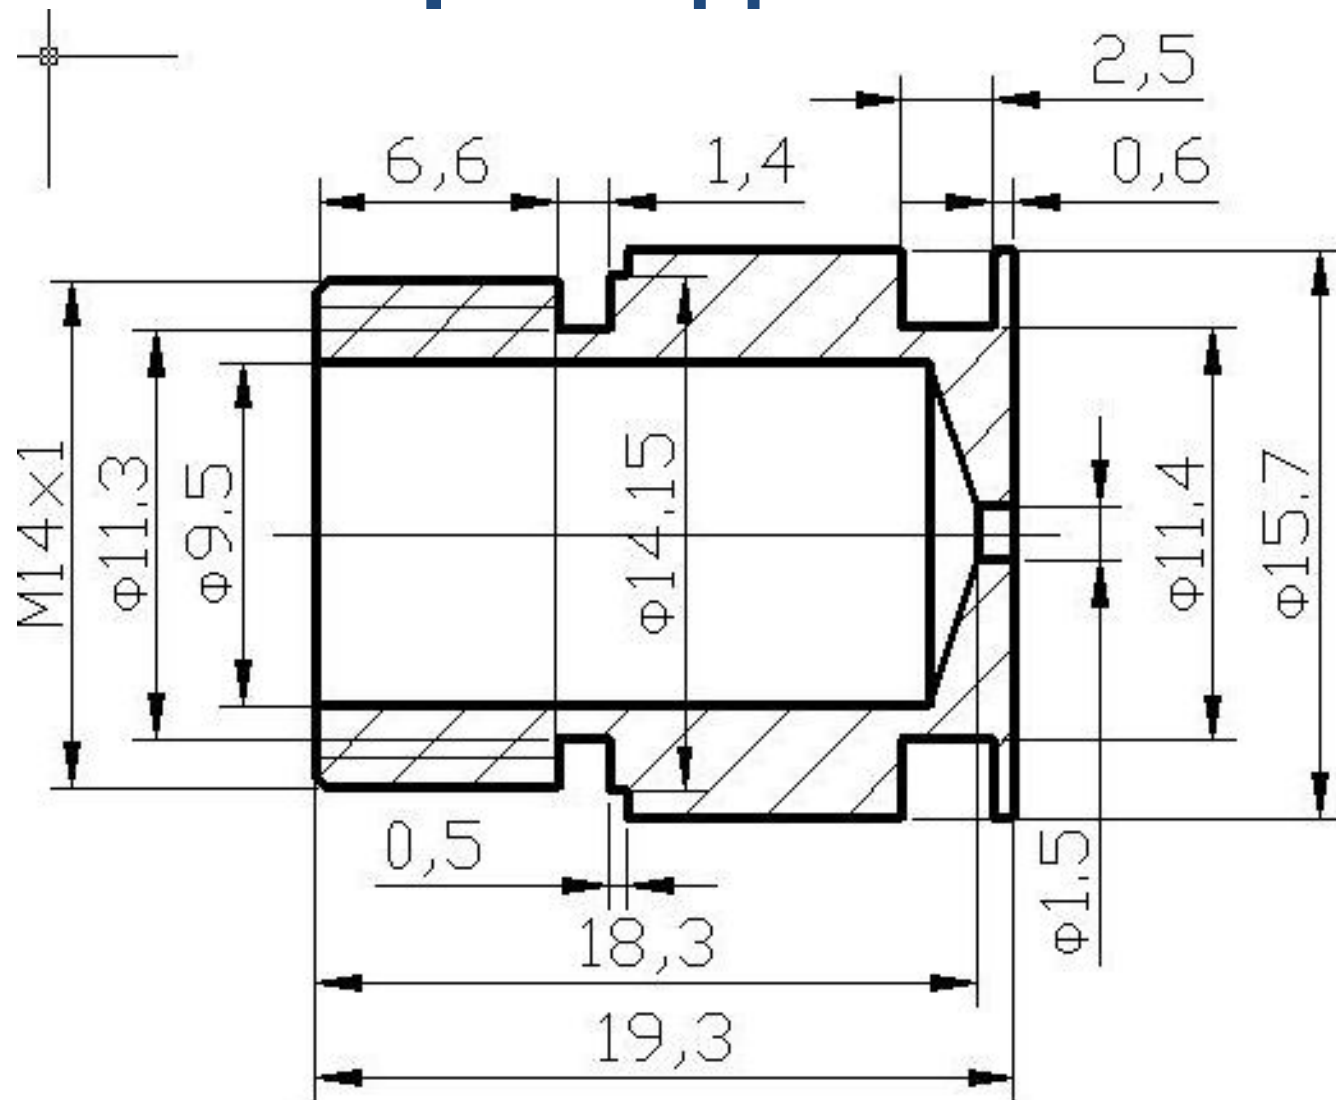

Чертёж детали