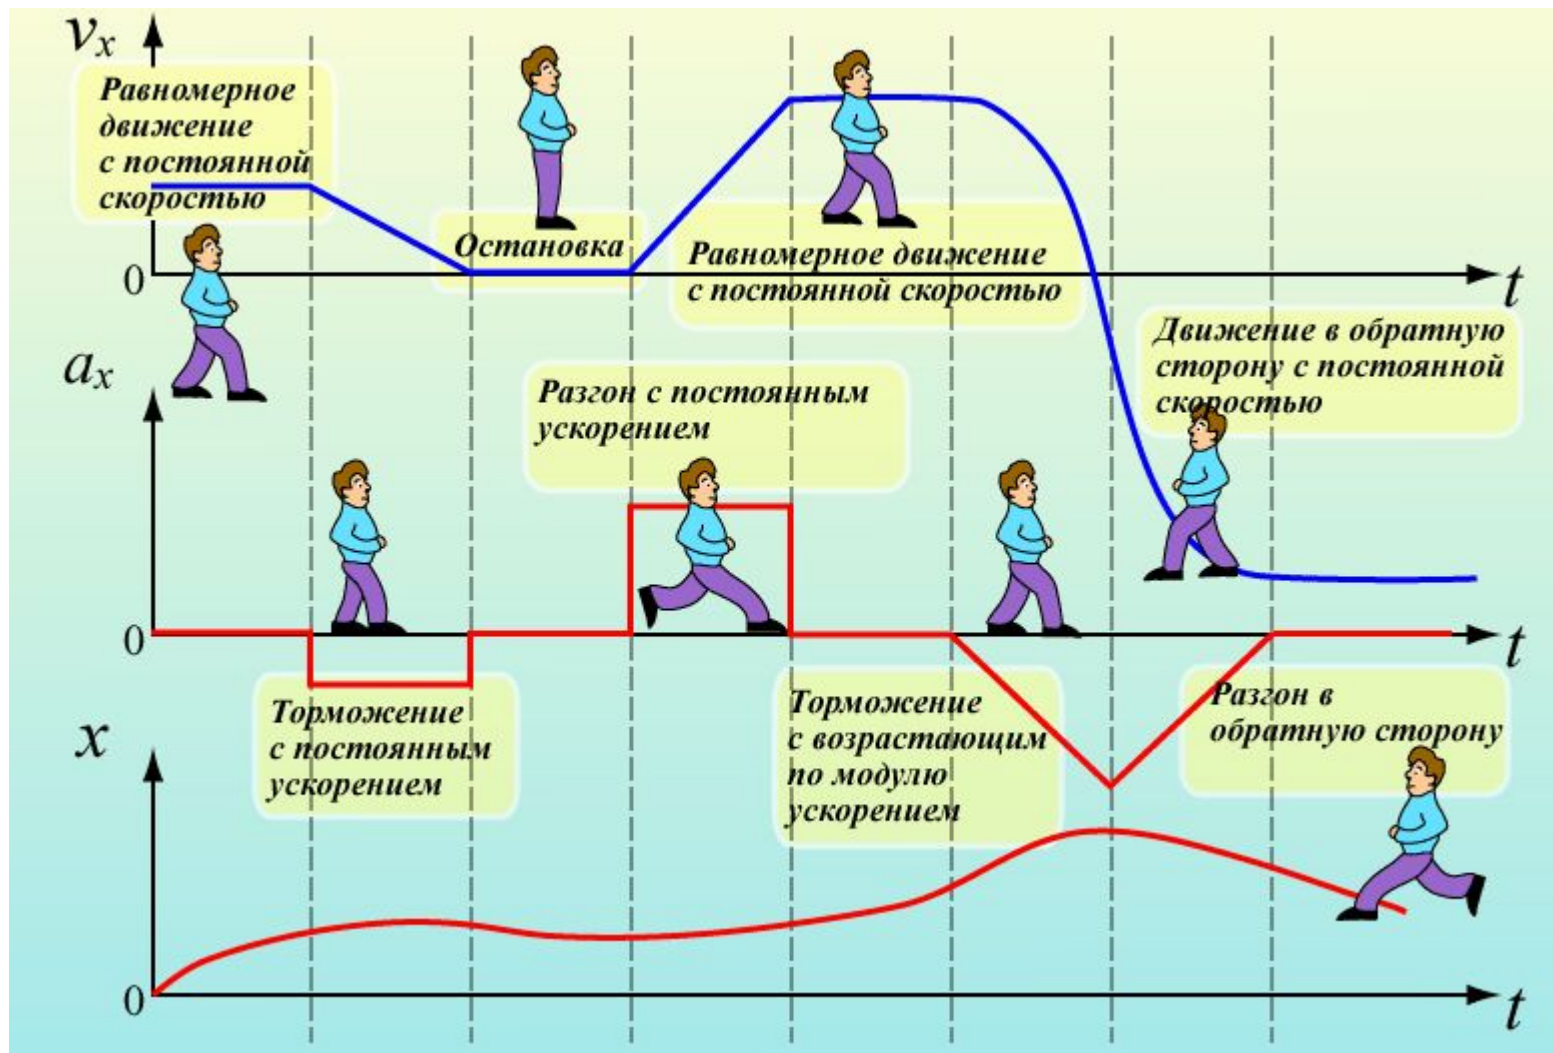

График описания движения