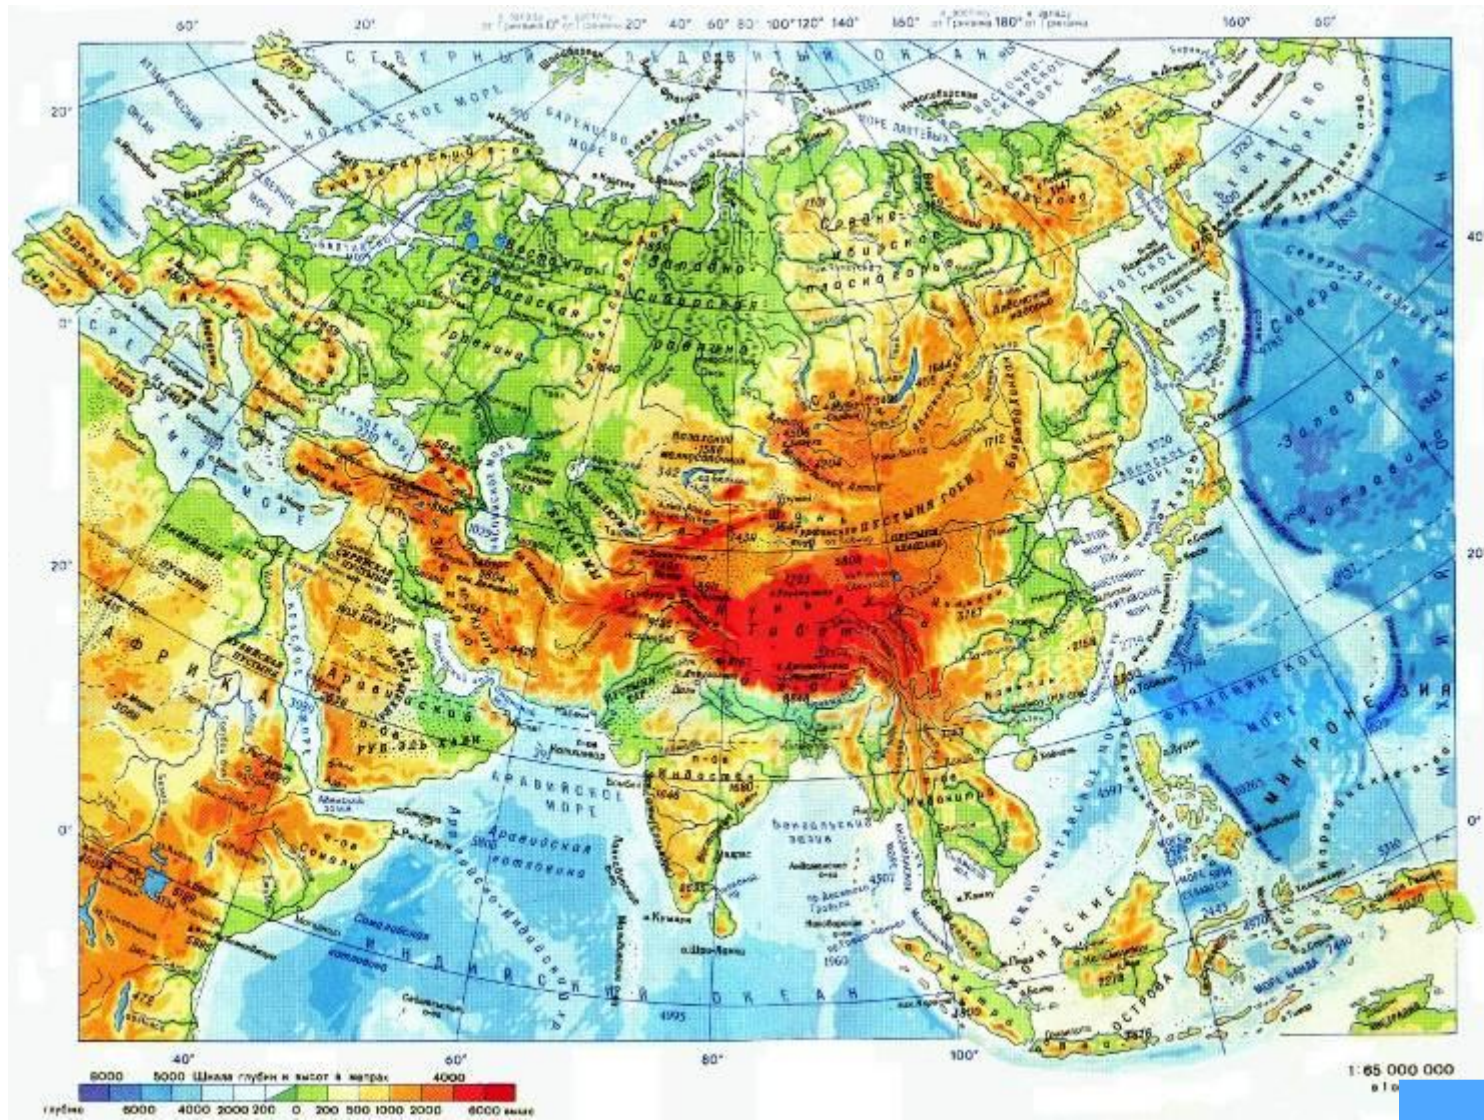

# Слелмы в бррозворам

ВТОРАЯ ПУНИЧЕСКАЯ ВОЙНА 218 - 201 гг. до н.э.

# Географическая карта