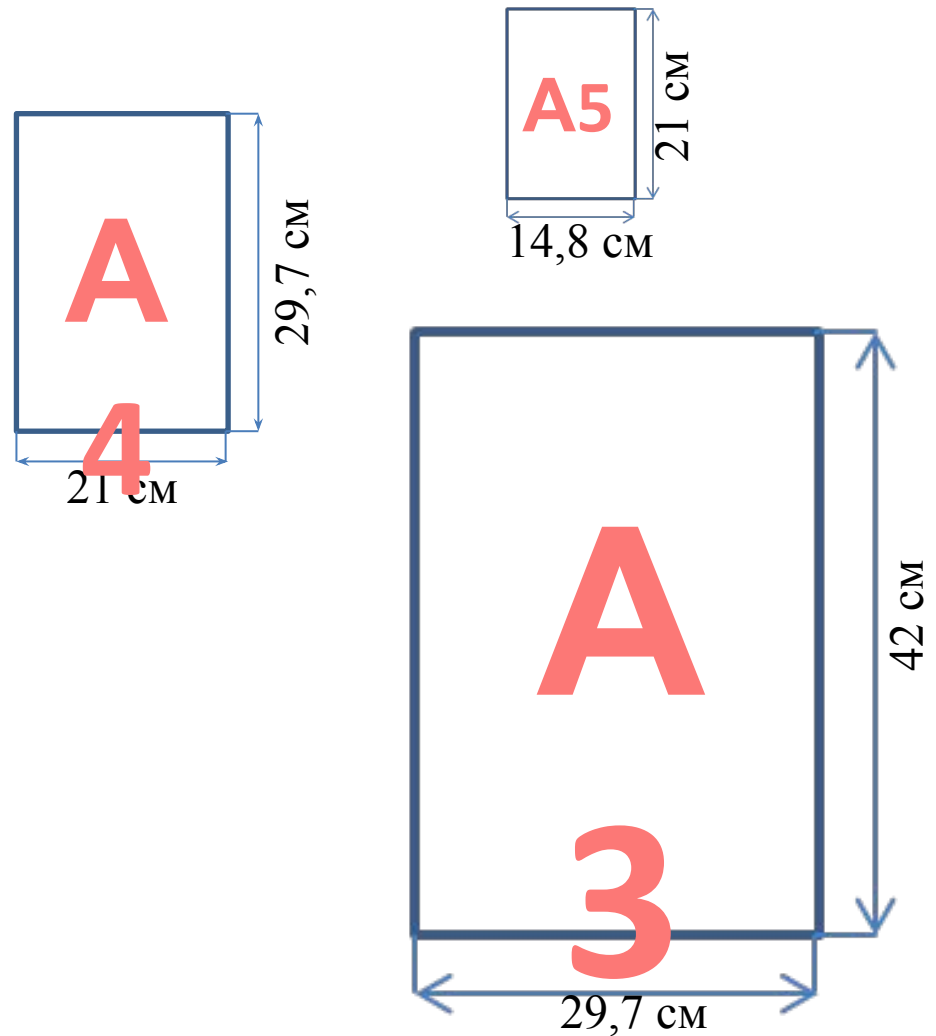

# Рисование графических примитивов

**книжная**  
(ширина листа  
меньше высоты)

Параметры страницы

Поля    Размер бумаги    Источник бумаги

Поля

Верхнее:	2 см	Нижнее:	2 см
Левое:	3 см	Правое:	1,5 см
Переплет:	0 см	Положение переплета:	Слева