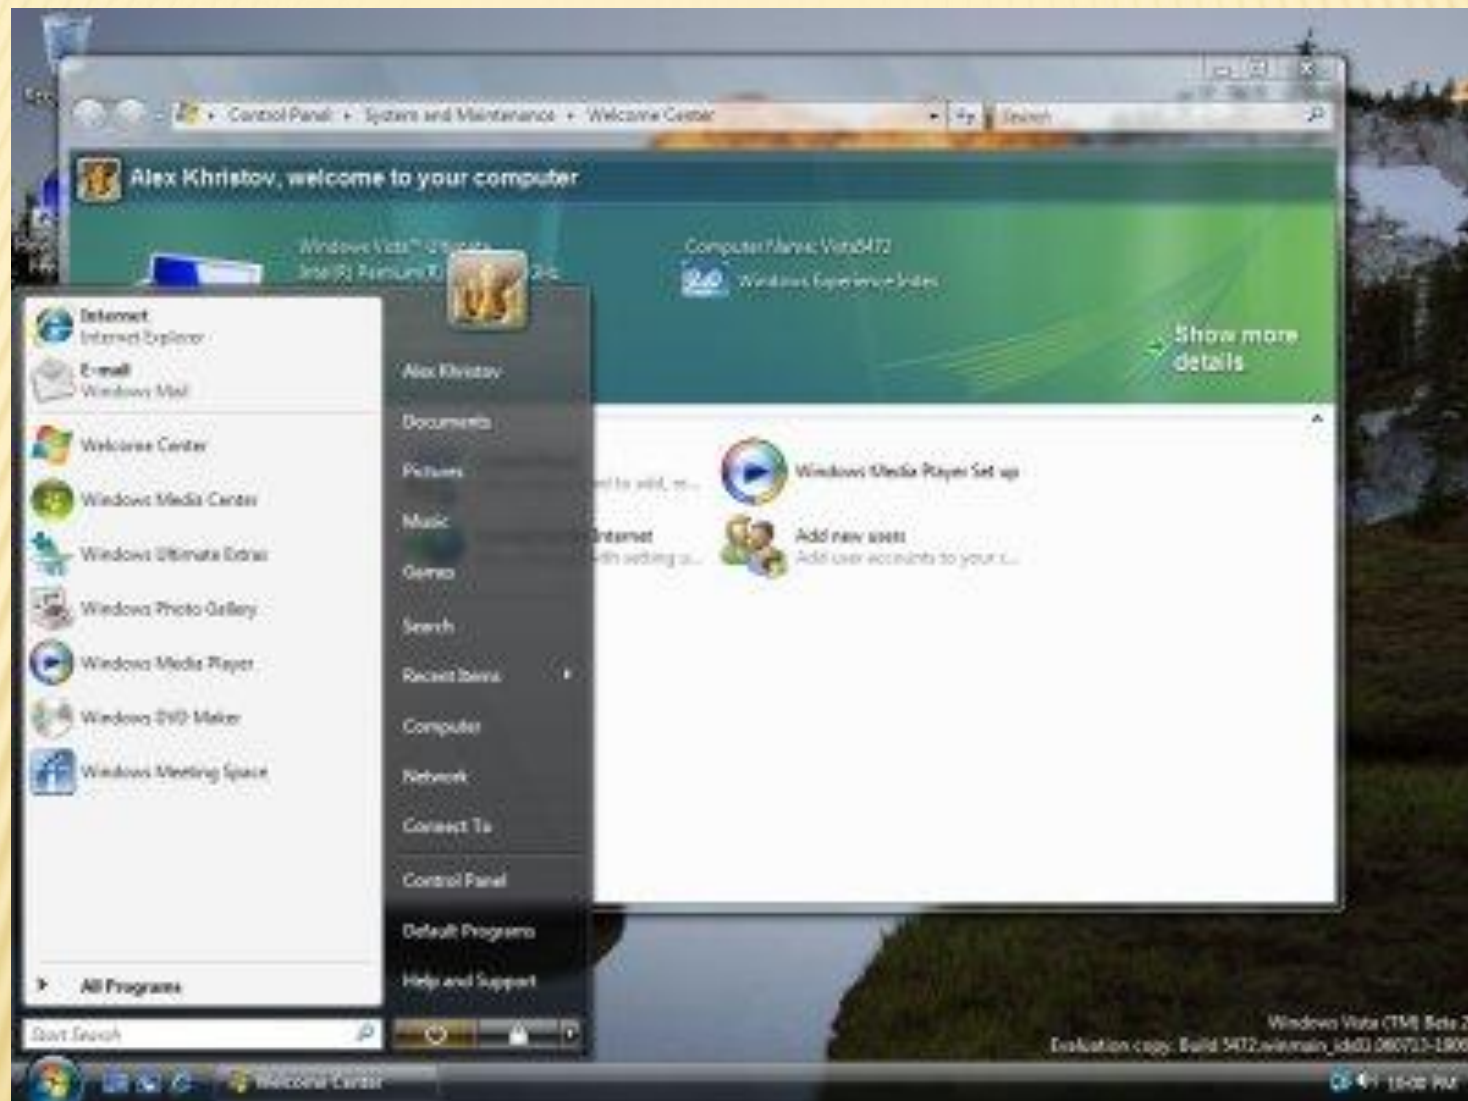

**Графическ  
ий  
интерфейс**

```
graph LR; A((Графический интерфейс)) --> B((Окна, меню, указывающие устройства));
```

**Окна, меню,  
указывающие  
устройства**

Control Panel - System and Maintenance - Welcome Center

Alex Khristov, welcome to your computer

Windows Vista™ (32-bit)  
Home Premium (X) 2.0

Computer Name: Vista0472  
Windows Experience Index

Show more details

- Internet Explorer
- Email Windows Mail
- Welcome Center
- Windows Media Center
- Windows Ultimate Extras
- Windows Photo Gallery
- Windows Media Player
- Windows DVD Maker
- Windows Meeting Space
- All Programs