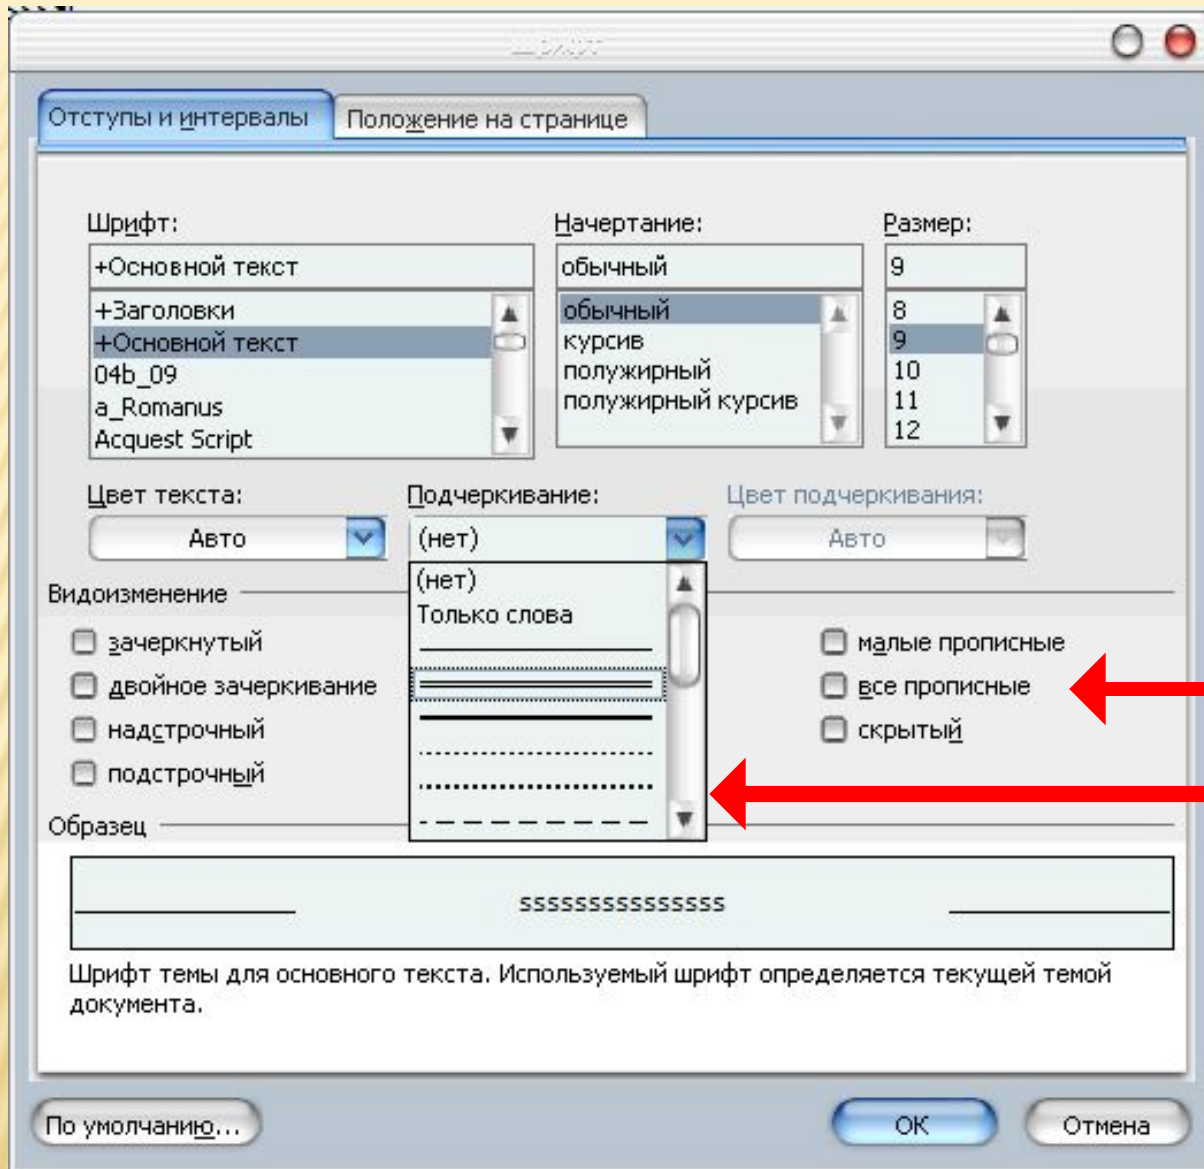

# Видже

кнопка

флажок

радиокнопка

СПИСОК

полоса прокрутки

Поле ввода со счетчиком

Поле ввода с раскрывающимся списком

Блок зависимых переключателей

**флажок**

**Блок  
зависимых  
переключателе  
й**

**регулятор**

**Управляющая  
кнопка**

**Блок независимых переключателей**

**Раскрывающийся список**

**Поле  
ввода**

Browser window: "АРЕНА" - Тонлайн РПГ с элементами стратегии - Internet Explorer 7 сборка 10468-KP

Address bar: http://www.arena.ru/

Page title: "АРЕНА" - Тонлайн РПГ с элементами стратегии

Navigation: Файл, Правка, Вид, Избранное, Сервис, Справка