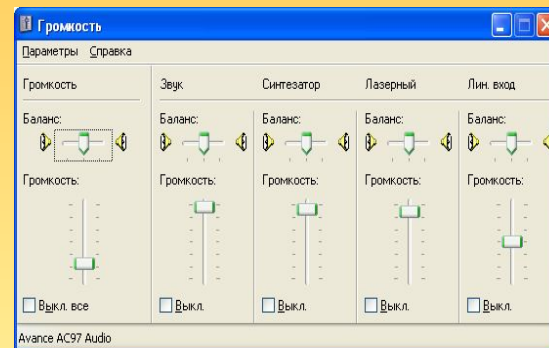

# Графический интерфейс ОС Windows

# Графический интерфейс Windows

Графический интерфейс позволяет осуществлять взаимодействие человека с компьютером в форме диалога с использованием окон, меню и других элементов управления