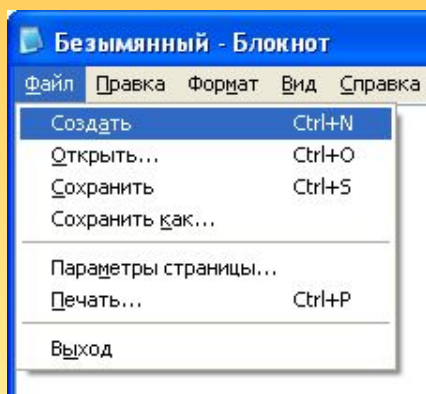

# Графический интерфейс ОС Windows

# Графический интерфейс Windows

Графический интерфейс позволяет осуществлять взаимодействие человека с компьютером в форме диалога с использованием окон, меню и других элементов управления