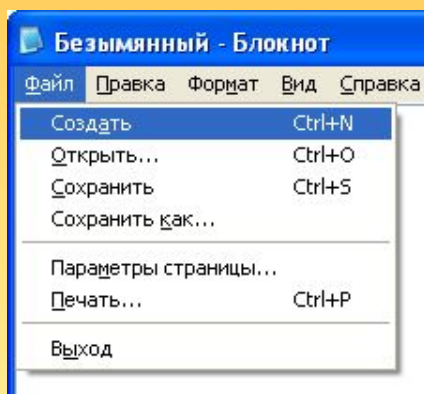

Графический интерфейс ОС Windows

Графический интерфейс Windows

Графический интерфейс позволяет осуществлять взаимодействие человека с компьютером в форме диалога с использованием окон, меню и других элементов управления

Элементы графического интерфейса Windows:

- Рабочий стол
- Пиктограммы
- Ярлыки
- Панель задач
- Окно

Рабочий стол

Пиктограммы

Мой
компьютер

Мои
документы

Internet
Explorer

Корзина