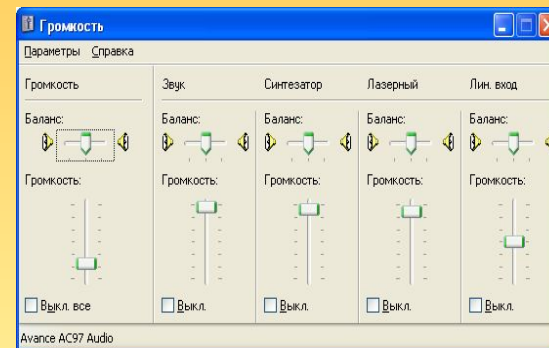

Графический интерфейс ОС Windows

Графический интерфейс Windows

Графический интерфейс позволяет осуществлять взаимодействие человека с компьютером в форме диалога с использованием окон, меню и других элементов управления

Элементы графического интерфейса Windows:

- Рабочий стол
- Пиктограммы
- Ярлыки
- Панель задач
- Окно

Рабочий стол

Пиктограммы

Мой
компьютер

Мои
документы

Internet
Explorer

Корзина

Ярлык – это значок устройства, папки, программы, документа, который обеспечивает ускоренное обращение к соответствующему объекту

Панель задач

Кнопка
«Пуск»

Цифровые
часы

Область
уведомлений

Панель быстрого
запуска