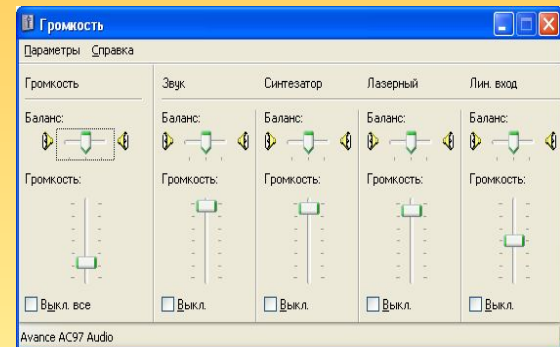

Графический интерфейс ОС Windows

Графический интерфейс Windows

Графический интерфейс позволяет осуществлять взаимодействие человека с компьютером в форме диалога с использованием окон, меню и других элементов управления

Элементы графического интерфейса Windows:

- Рабочий стол
- Пиктограммы
- Ярлыки
- Панель задач
- Окно

Рабочий стол

Пиктограммы

Мой
компьютер

Мои
документы

Internet
Explorer

Корзина

Ярлык – это значок устройства, папки, программы, документа, который обеспечивает ускоренное обращение к соответствующему объекту

Панель задач

Кнопка
«Пуск»

Цифровые
часы

Область
уведомлений

Панель быстрого
запуска