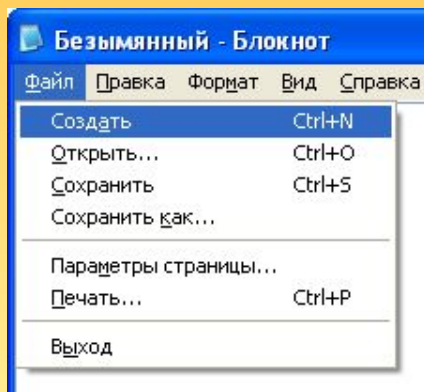

Графический интерфейс ОС Windows

Графический интерфейс Windows

Графический интерфейс позволяет осуществлять взаимодействие человека с компьютером в форме диалога с использованием окон, меню и других элементов управления

Элементы графического интерфейса Windows:

- Рабочий стол
- Пиктограммы
- Ярлыки
- Панель задач
- Окно

Рабочий стол

Пиктограммы

Мой
компьютер

Мои
документы

Internet
Explorer

Корзина