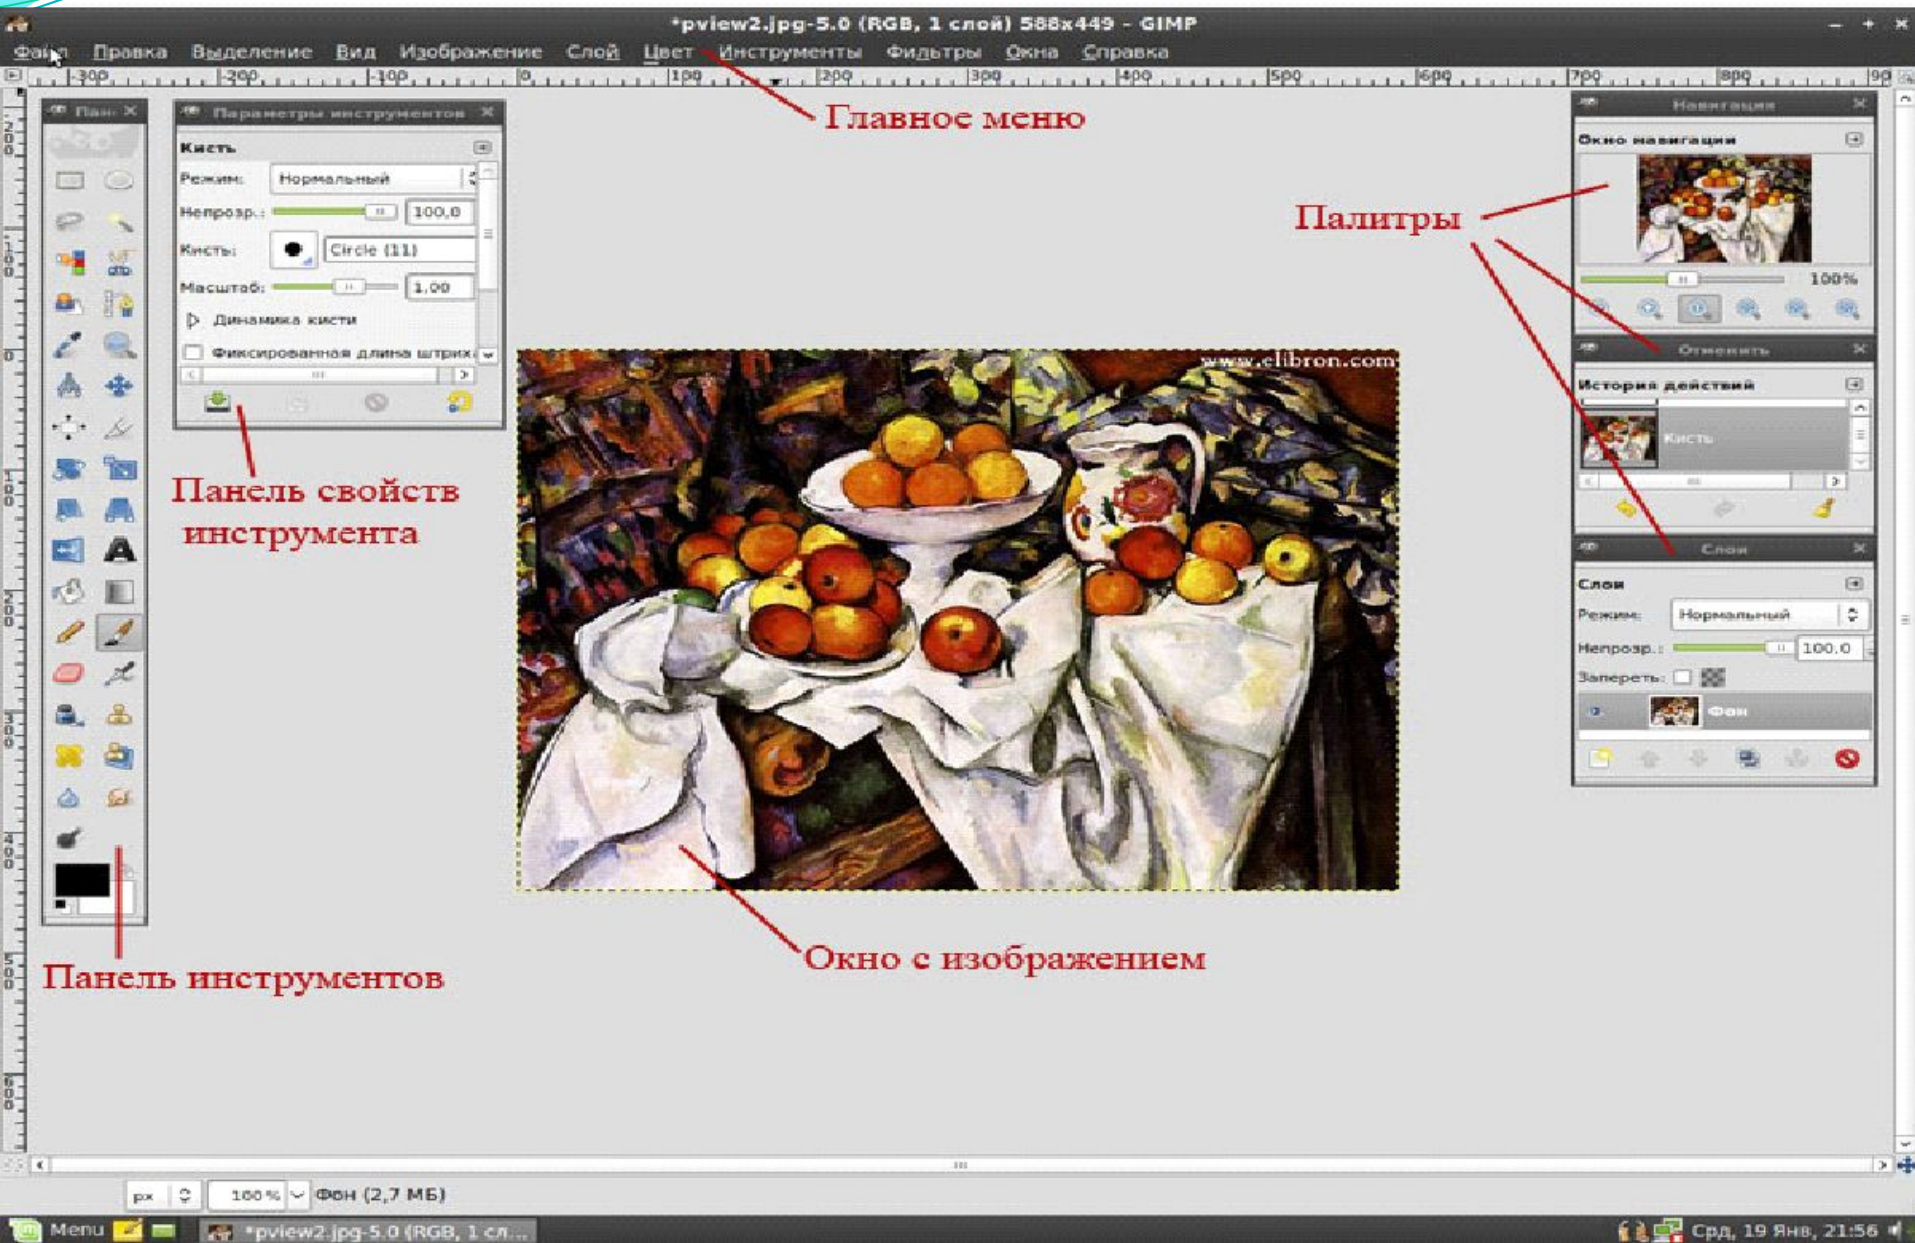

Окно программы GIMP