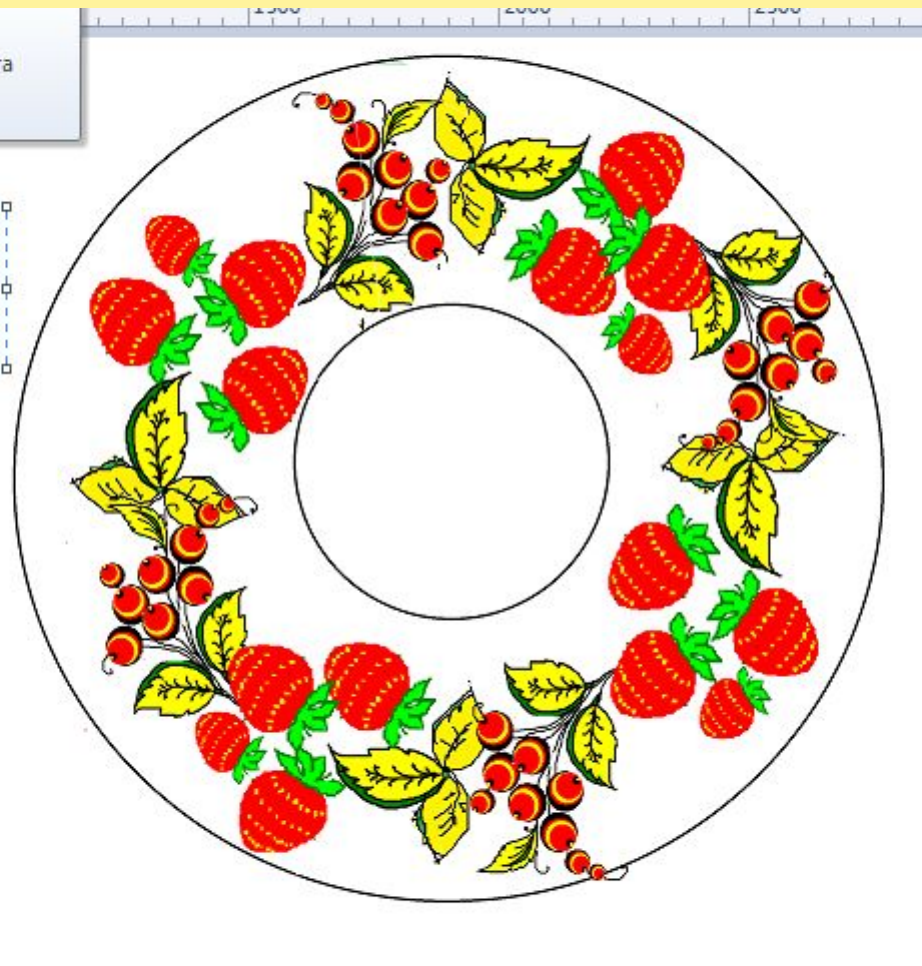

Копирование фрагмента «цветочек»

Копировать (CTRL+C)

Копирование выделенного фрагмента полотна и помещение его в буфер обмена.