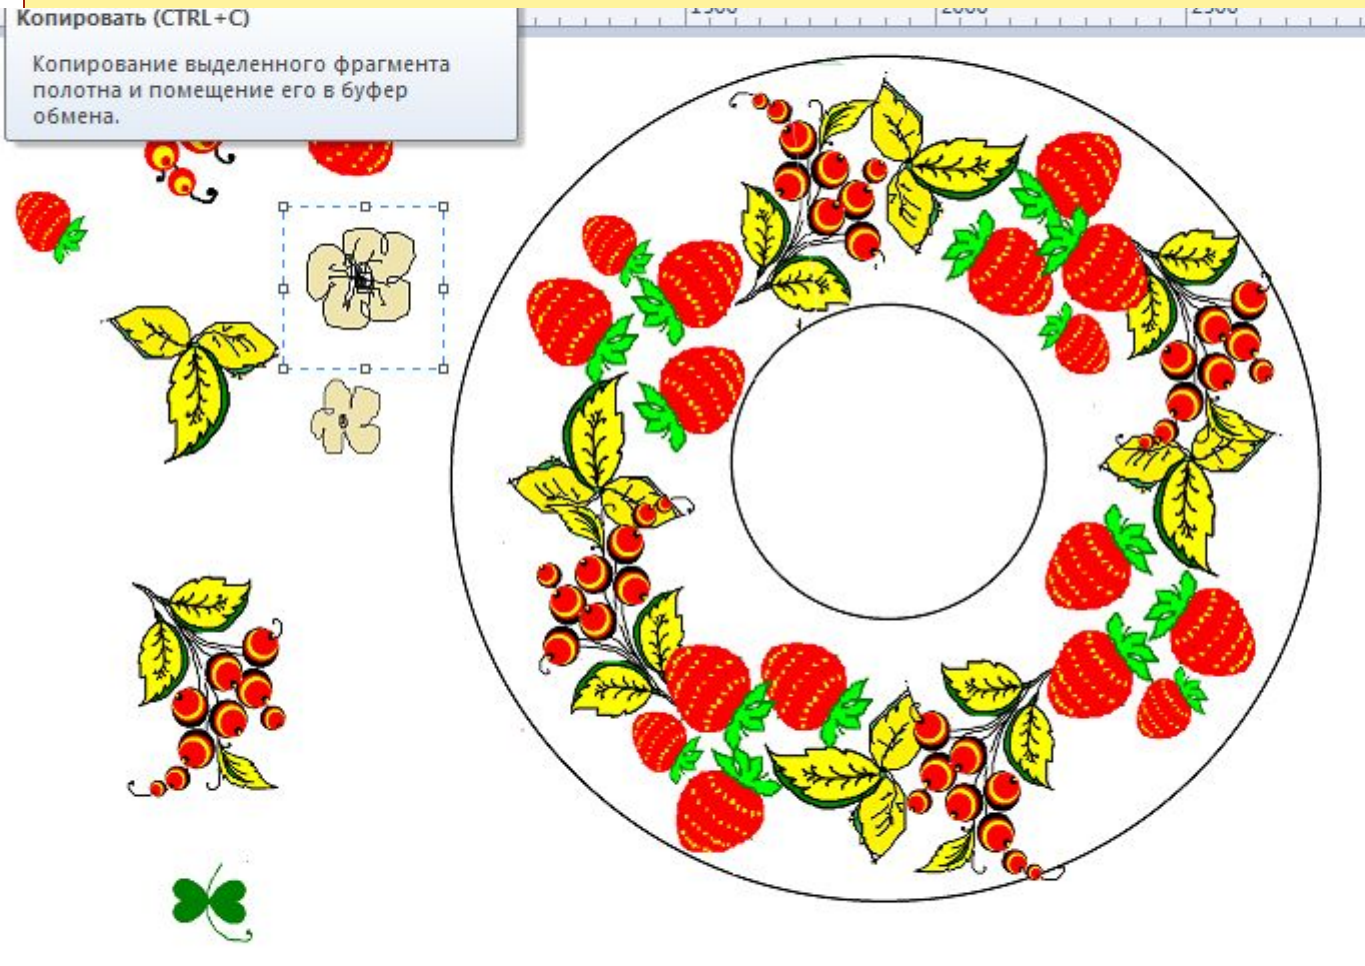

Копирование фрагмента «цветочек»

Копировать (CTRL+C)

Копирование выделенного фрагмента полотна и помещение его в буфер обмена.