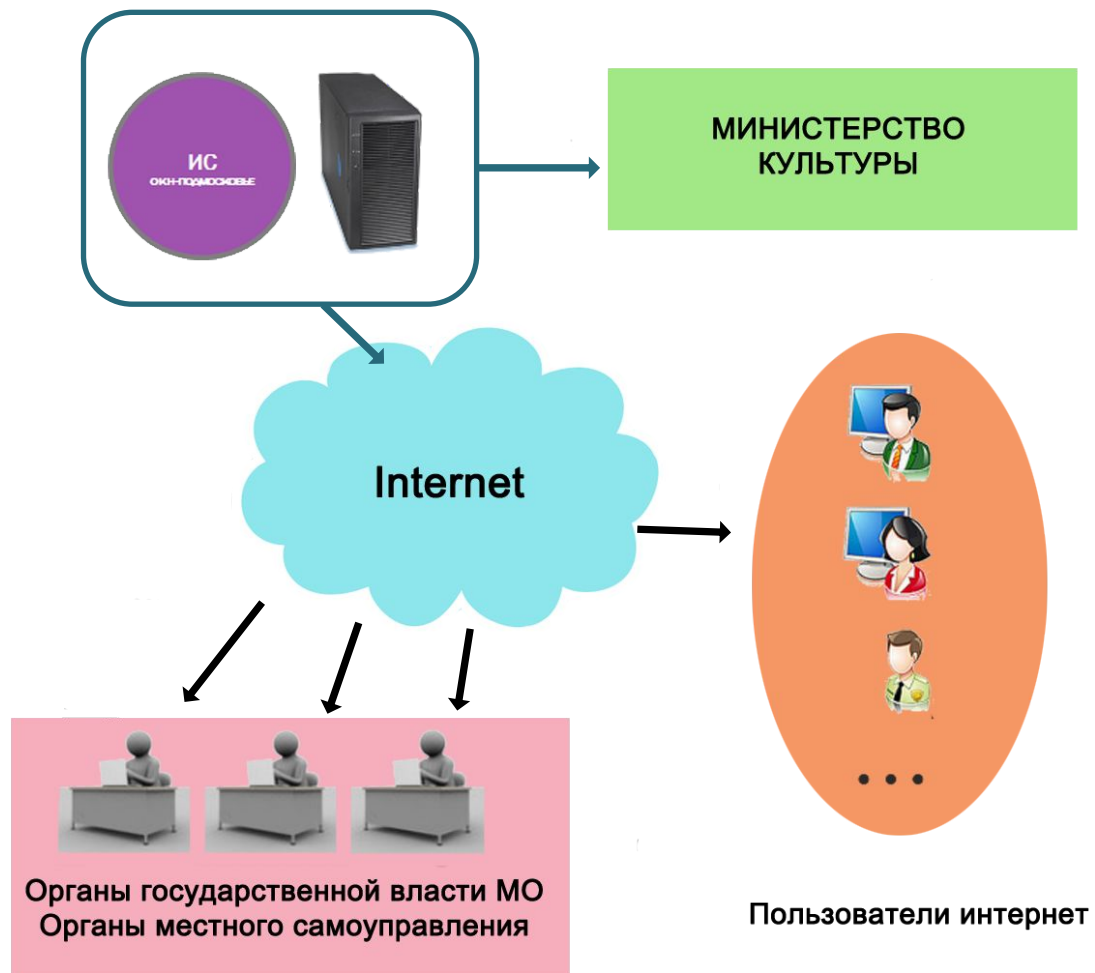

Планируется организация общего доступа к сведениям об ОКН

Сведения об объектах культурного наследия, содержащиеся в информационной системе **могут быть использованы в общем доступе.**

ЧТО ПОЗВОЛИТ обеспечить актуальной информацией об объектах культурного наследия широкий круг пользователей