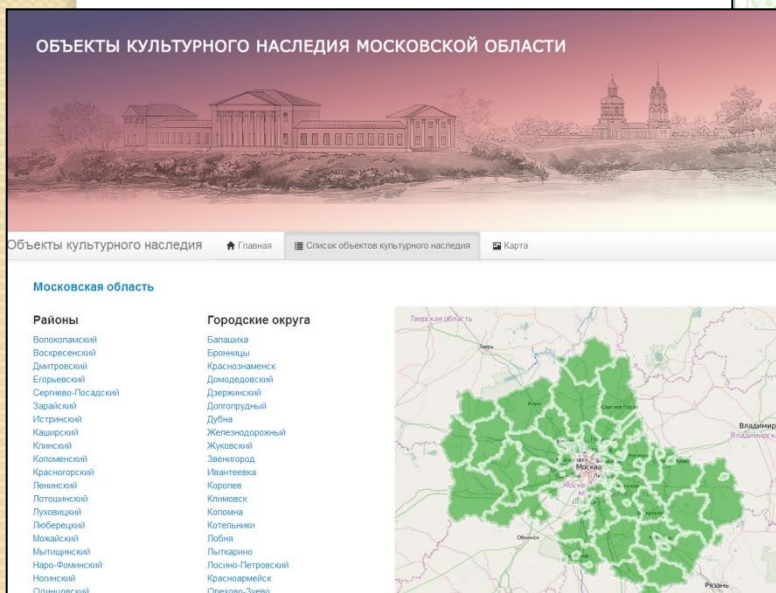

Этапы:

Создание карты объектов культурного наследия Подмосковья

(в конце июля 2013 будет запущена версия карты, с привязкой около 300 Объектов)
и размещение на сайте mosoblculture.ru

Создание Сайта «Объекты культурного наследия Подмосковья
(осень 2013 г.).