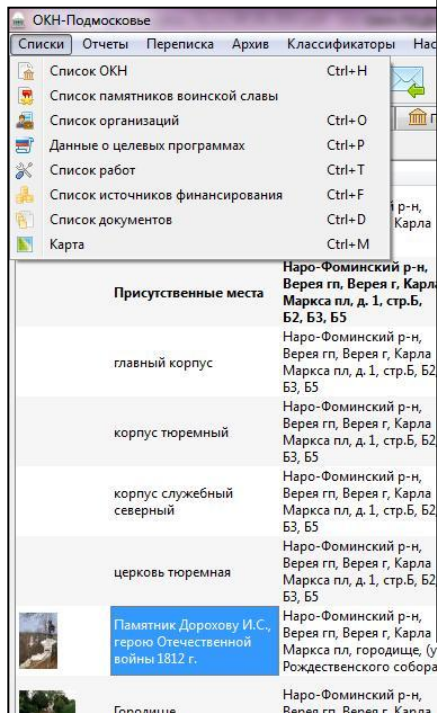

Сведения о дате и обст. выявления объекта

Описание предмета охраны

Документы об утверждении

СИСТЕМА

«ОБЪЕКТЫ КУЛЬТУРНОГО НАСЛЕДИЯ МОСКОВСКОЙ ОБЛАСТИ»

ПРЕДНАЗНАЧЕННА ДЛЯ ВЫПОЛНЕНИЯ ЗАДАЧ ГОСУДАРСТВЕННОГО УЧЕТА, МОНИТОРИНГА СОСТОЯНИЯ И ИСПОЛЬЗОВАНИЯ ОБЪЕКТОВ КУЛЬТУРНОГО НАСЛЕДИЯ.