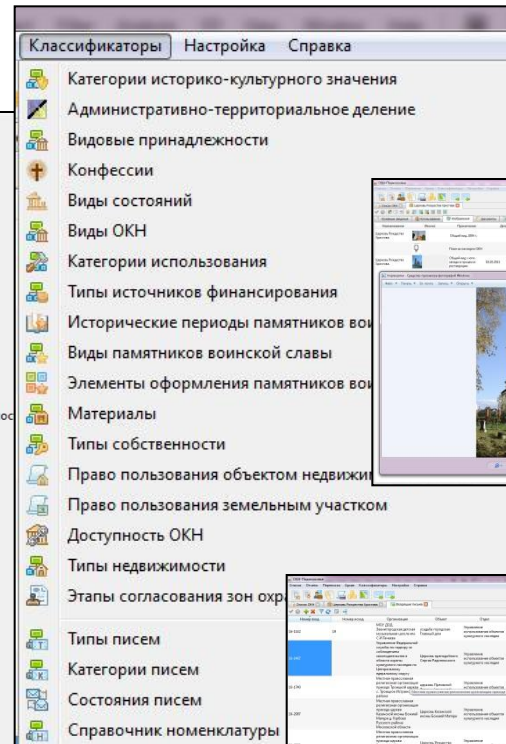

Сведения о дате и обст. выявления объекта

Описание предмета охраны

Документы об утверждении

СИСТЕМА

«ОБЪЕКТЫ КУЛЬТУРНОГО НАСЛЕДИЯ МОСКОВСКОЙ ОБЛАСТИ»

ПРЕДНАЗНАЧЕННА ДЛЯ ВЫПОЛНЕНИЯ ЗАДАЧ ГОСУДАРСТВЕННОГО УЧЕТА, МОНИТОРИНГА СОСТОЯНИЯ И ИСПОЛЬЗОВАНИЯ ОБЪЕКТОВ КУЛЬТУРНОГО НАСЛЕДИЯ.

ИС
ОКН-ПОДМОСКОВЬЕ

ИНФОРМАЦИОННАЯ СИСТЕМА СОСТОИТ ИЗ:

БАЗА ДАННЫХ
(MS SQL 2008)

ПРОГРАММНОЕ
ОБЕСПЕЧЕНИЕ
ДЛЯ ВИЗУАЛИЗАЦИИ
ПРЕДСТАВЛЕНИЙ

ВЕКТОРНАЯ ПОД ОСНОВА
(M 1: 100 000)

РАСТРОВАЯ
ПОД ОСНОВА

ГЕОИНФОРМАЦИОННАЯ
СИСТЕМА