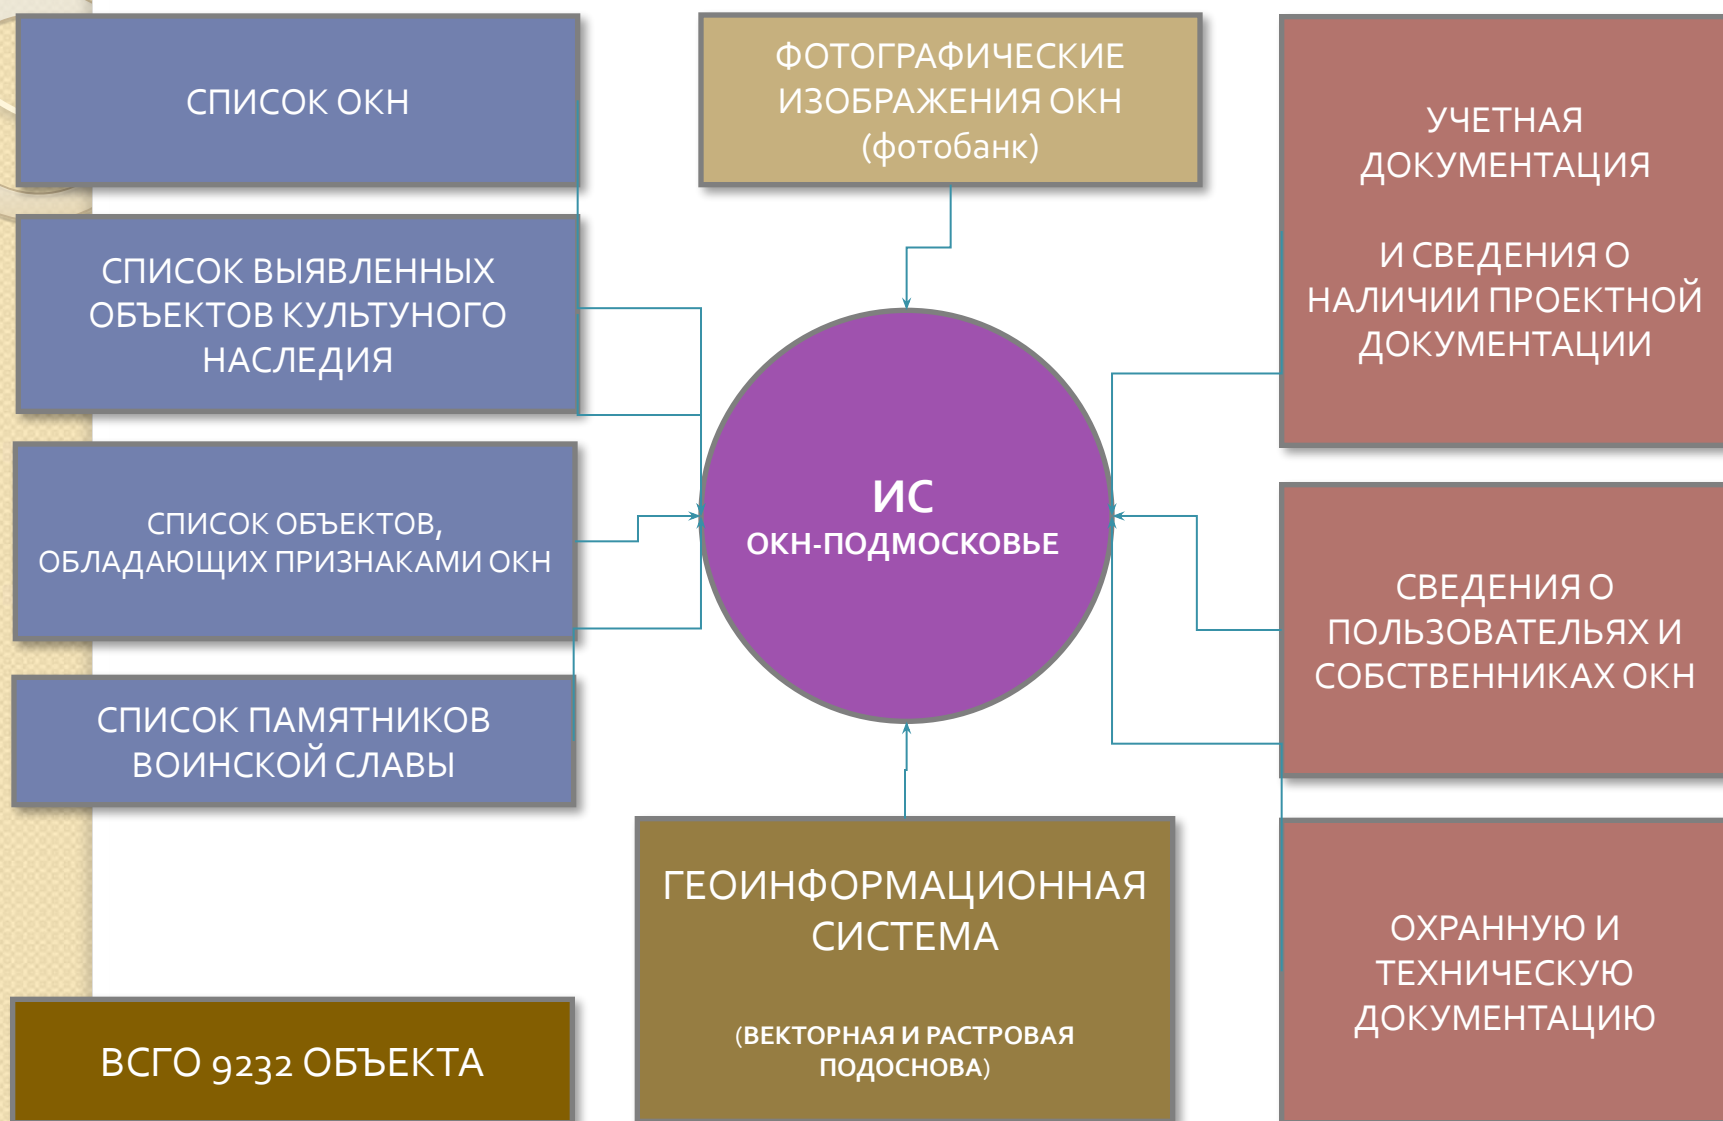

ИС
ОКН-ПОДМОСКОВЬЕ

ИНФОРМАЦИОННАЯ СИСТЕМА СОСТОИТ ИЗ:

БАЗА ДАННЫХ
(MS SQL 2008)

ПРОГРАММНОЕ
ОБЕСПЕЧЕНИЕ
ДЛЯ ВИЗУАЛИЗАЦИИ
ПРЕДСТАВЛЕНИЙ

ВЕКТОРНАЯ ПОД ОСНОВА
(M 1: 100 000)

РАСТРОВАЯ
ПОД ОСНОВА

ГЕОИНФОРМАЦИОННАЯ
СИСТЕМА

ИНФОРМАЦИОННАЯ СИСТЕМА ВКЛЮЧАЕТ В СЕБЯ

В НАСТОЯЩЕЕ ВРЕМЯ

ИНФОРМАЦИОННАЯ СИСТЕМА **ИСПОЛЬЗУЕТСЯ**
ИСКЛЮЧИТЕЛЬНО СОТРУДНИКАМИ СТРУКТУРНЫХ
ПОДРАЗДЕЛЕНИЙ **МИНИСТЕРСТВА** КУЛЬТУРЫ ДЛЯ
РЕШЕНИЯ ЗАДАЧ ИНФОРМАЦИОННОГО ОБЕСПЕЧЕНИЯ
МЕРОПРИЯТИЙ ПО ГОСУДАРСТВЕННОЙ ОХРАНЕ,
СОХРАНЕНИЮ И ИСПОЛЬЗОВАНИЮ ОБЪЕКТОВ
КУЛЬТУРНОГО НАСЛЕДИЯ