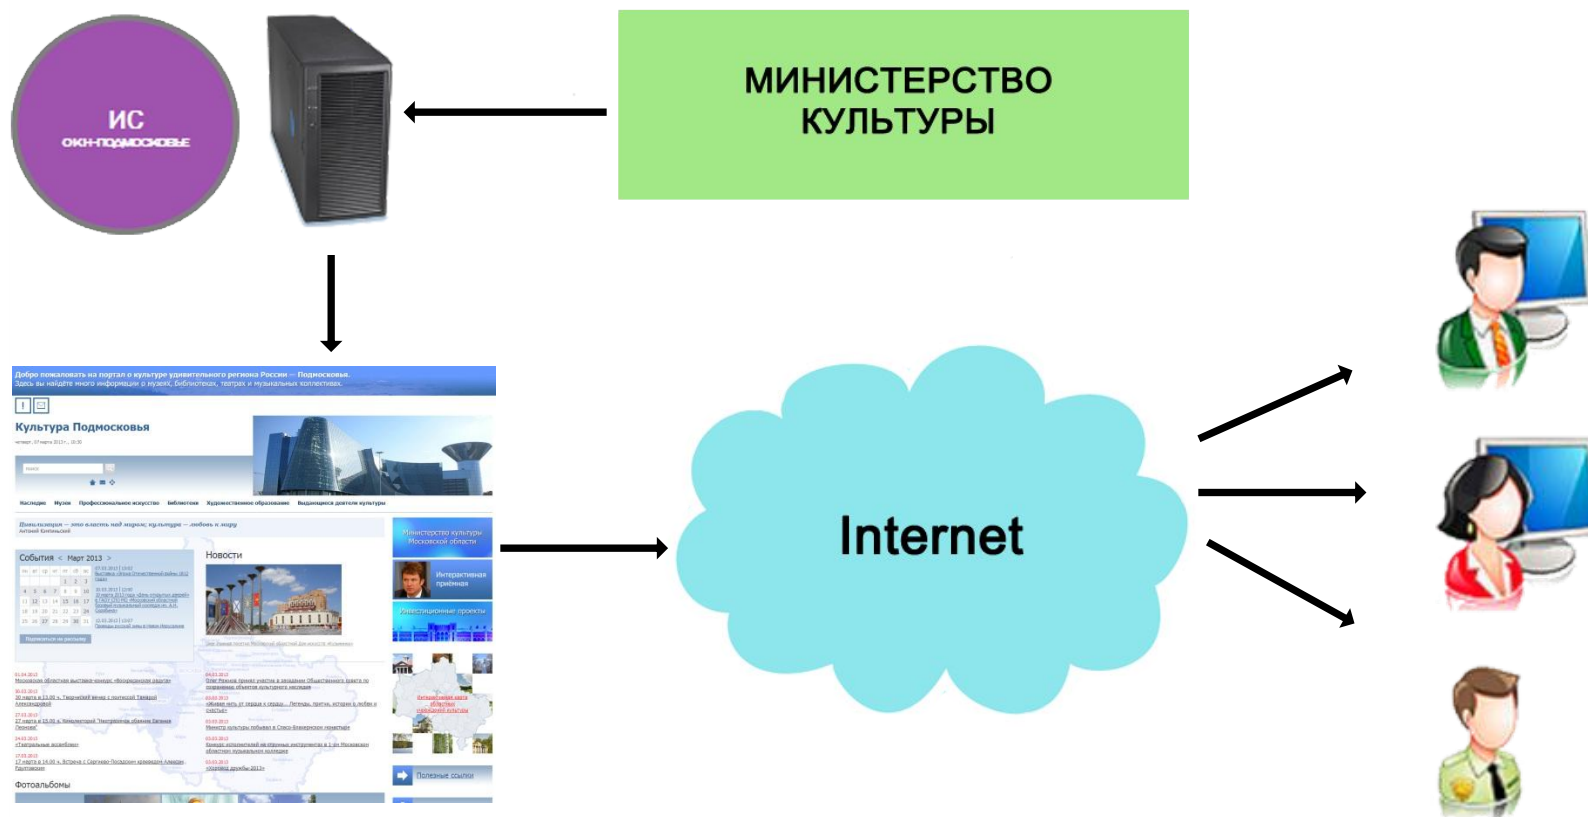

ИНФОРМАЦИОННАЯ СИСТЕМА ВКЛЮЧАЕТ В СЕБЯ

В НАСТОЯЩЕЕ ВРЕМЯ

ИНФОРМАЦИОННАЯ СИСТЕМА **ИСПОЛЬЗУЕТСЯ**
ИСКЛЮЧИТЕЛЬНО СОТРУДНИКАМИ СТРУКТУРНЫХ
ПОДРАЗДЕЛЕНИЙ **МИНИСТЕРСТВА** КУЛЬТУРЫ ДЛЯ
РЕШЕНИЯ ЗАДАЧ ИНФОРМАЦИОННОГО ОБЕСПЕЧЕНИЯ
МЕРОПРИЯТИЙ ПО ГОСУДАРСТВЕННОЙ ОХРАНЕ,
СОХРАНЕНИЮ И ИСПОЛЬЗОВАНИЮ ОБЪЕКТОВ
КУЛЬТУРНОГО НАСЛЕДИЯ

ЧТО ПОЗВОЛИТ обеспечить актуальной информацией об объектах культурного наследия широкий круг пользователей

ЕДИНЫЙ ИНФОРМАЦИОННЫЙ РЕСУРС «ОКН-ПОДМОСКОВЬЕ»

Для обеспечения доступа к информации об объектах культурного наследия планируется **создание единого информационного ресурса** «Объекты культурного наследия Подмосковья» на базе интернет портала **MOSOVLCULTURE.RU**