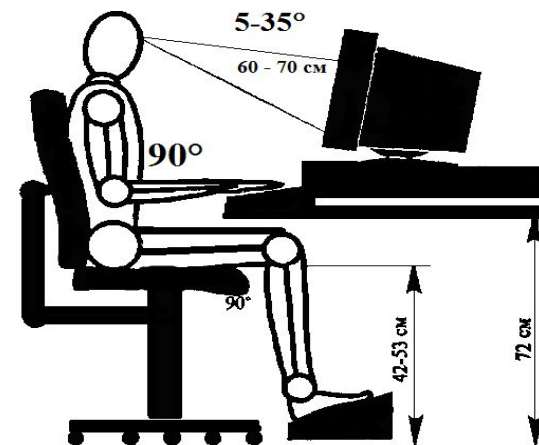

МЕРОПРИЯТИЯ ПО ОБЕСПЕЧЕНИЮ БЕЗОПАСНОЙ РАБОТЫ ЗА КОМПЬЮТЕРОМ

Коэффициент отражения : для потолка: от **60** до **70 %**, для стен: **40** до **50 %**, для пола: около **30%**. Для других поверхностей и рабочей мебели: от **30** до **40 %**.

Освещение : от **300** до **500** лк.

Параметры шума и вибрации не должны превышать **40** дБ.

Видимое излучение экрана: расстояние от глаз до монитора не менее **60** см.
Монитор располагается на **10** градусов от уровня горизонта.

Наиболее правильная поза представлена на рисунке.