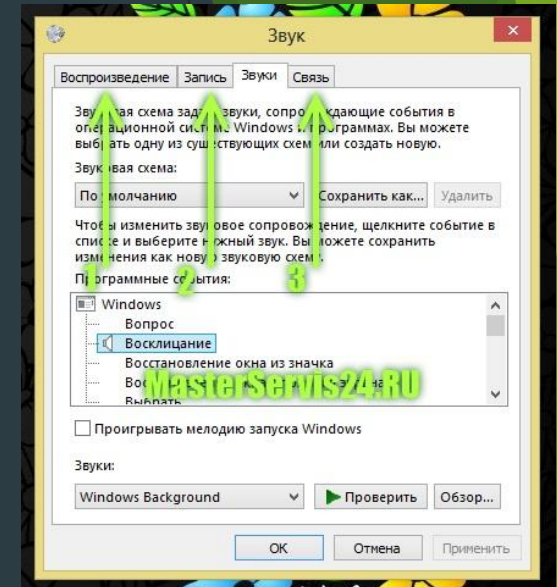

C:\WINDOWS>ver

Windows Millennium [Version 4.90.3000]

C:\WINDOWS>sys a:
You can only SYS drive C: to try and repair the boot hard disk.
Use the Startup Disk option in Add/Remove programs to create
an emergency boot disk.

C:\WINDOWS>
```

Настройка рабочего стола Windows 8

Настройка рабочего стола Windows 8

Настройка звука в Windows 8

ЗАКЛЮЧЕНИЕ

Появление ПК и ОС с графическим интерфейсом привело к смещению внимания разработчиков программного обеспечения в сферу визуального или объектно-ориентированного программирования, сетевых протоколов, баз данных.