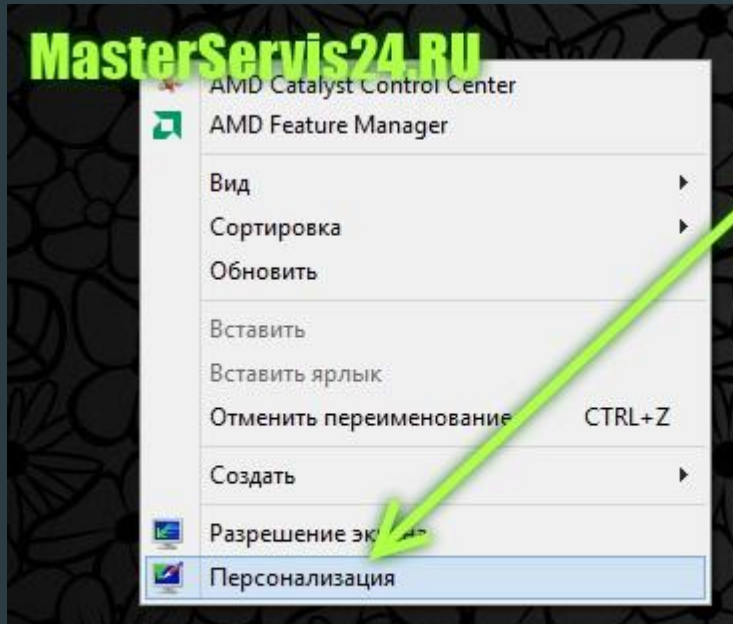

Настройка рабочего стола Windows 8