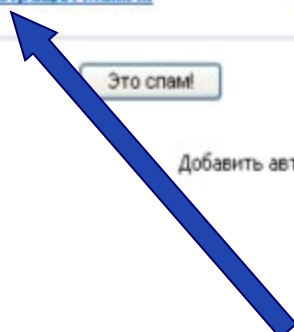

1 МБ 10240 МБ неограниченный

Проверить почту

Написать письмо

Найти письмо

ежедневник • настройки • новости • помощь

Папки

новых всего

Входящие	1	1
Сомнительные	0	0
Отправленные	0	0
Черновики	0	0
Корзина	0	0

скрыть папки

Искать в интернете

Найти

Входящие

Mail.Ru Агент в вашем телефоне. [Загрузить!](#)

Вирусная опасность: низкая

Удалить

Перенести в Сомнительные

Понетить прочтеным

☐		Автор	Тема	Дата	Размер
☐		Администрация Mail.Ru	Добро пожаловать на Mail.Ru!	11:21	11 КБ

Удалить

Это спам!

Показаны письма 1-1 из 1

Добавить автора в Адреса

Открывается список входящих писем.

Чтобы открыть письмо нужно кликнуть по ссылке на это письмо