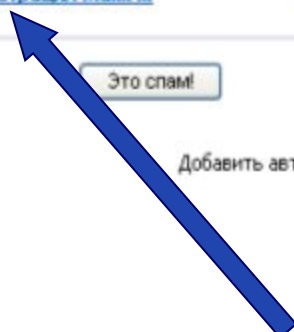

1 Мб 10240 Мб неограниченный

Проверить почту

Написать письмо

Найти письмо

ежедневник • настройки • новинки • помощь

Папки

новых всего

Входящие	1	1
Сомнительные	0	0
Отправленные	0	0
Черновики	0	0
Корзина	0	0

скрыть папки

Входящие

Mail.Ru Агент в вашем телефоне. [Загрузить!](#)

Вирусная опасность: низкая

Удалить

Перенести в Сомнительные

Понетить прочтеным

☐		Автор	Тема	Дата	Размер
☐		Администрация Mail.Ru	Добро пожаловать на Mail.Ru!	11:21	11 Кб

Удалить

Это спам!

Показаны письма 1-1 из 1

Добавить автора в Адреса

Открывается список входящих писем.

Чтобы открыть письмо нужно кликнуть по ссылке на это письмо