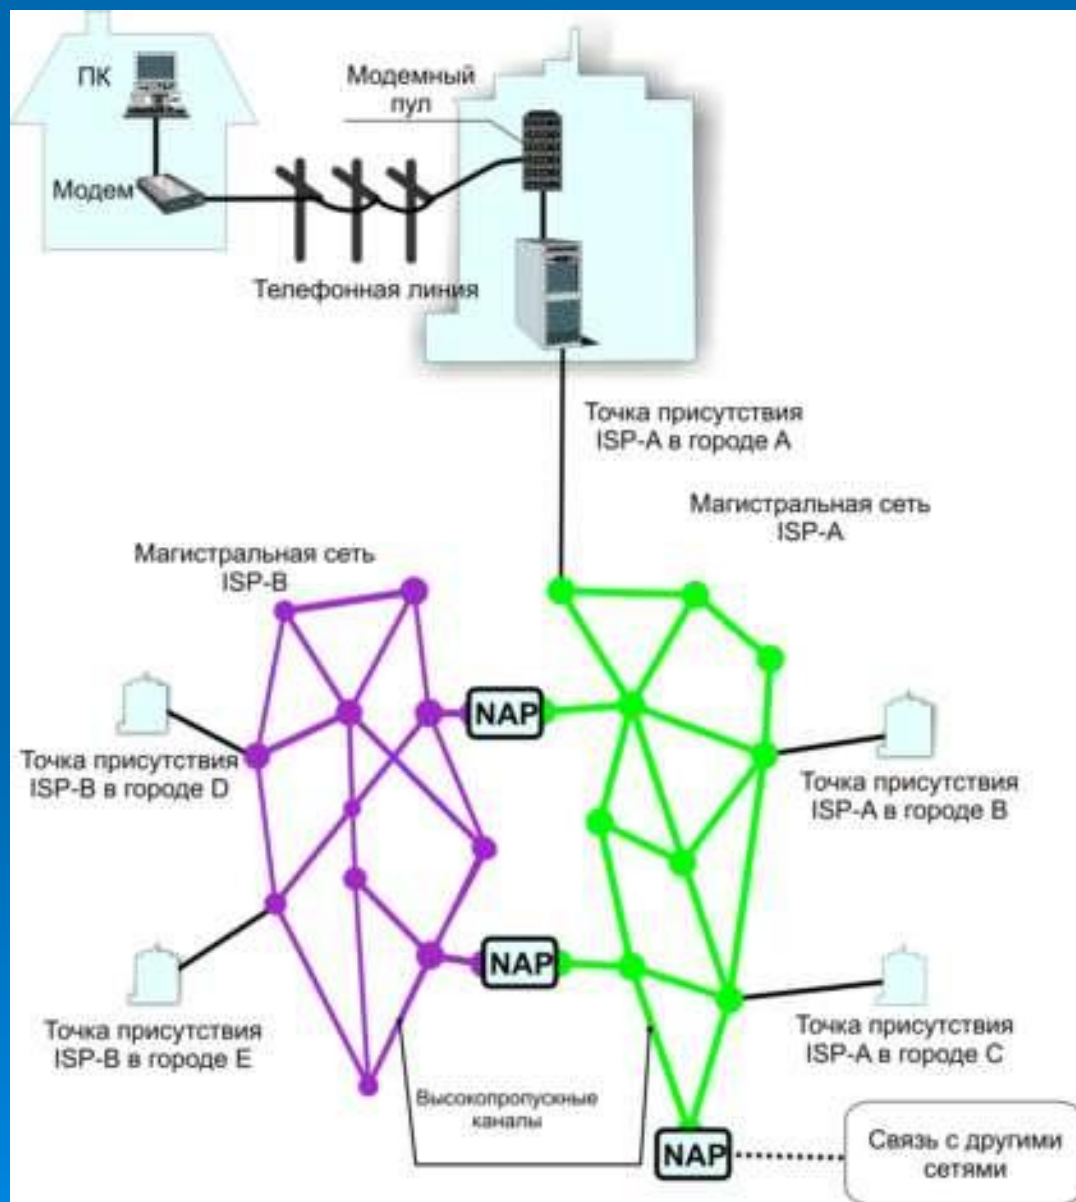

Интернет

Интернет - всемирная глобальная компьютерная сеть.

Интернет объединяет в себе тысячи локальных, отраслевых, региональных компьютерных сетей мира.