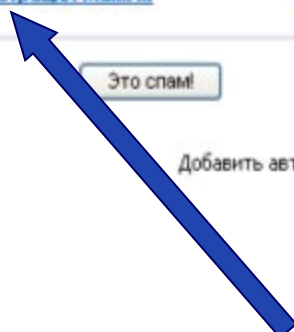

1 Мб 10240 Мб неограниченный

Проверить почту

Написать письмо

Найти письмо

ежедневник • настройки • новости • помощь

Папки

новых всего

Входящие	1	1
Сомнительные	0	0
Отправленные	0	0
Черновики	0	0
Корзина	0	0

скрыть папки

Искать в интернете

Найти

Входящие

Mail.Ru Агент в вашем телефоне. [Загрузить!](#)

Вирусная опасность: низкая

Удалить

Перенести в

Сомнительные

OK

Понетить

прочтеным

OK

☐		Автор	Тема	Дата	Размер
☐		Администрация Mail.Ru	Добро пожаловать на Mail.Ru!	11:21	11 Кб

Удалить

Это спам!

Показаны письма 1-1 из 1

Добавить автора в

Адреса

OK

Открывается список входящих писем.

Чтобы открыть письмо нужно кликнуть по ссылке на это письмо