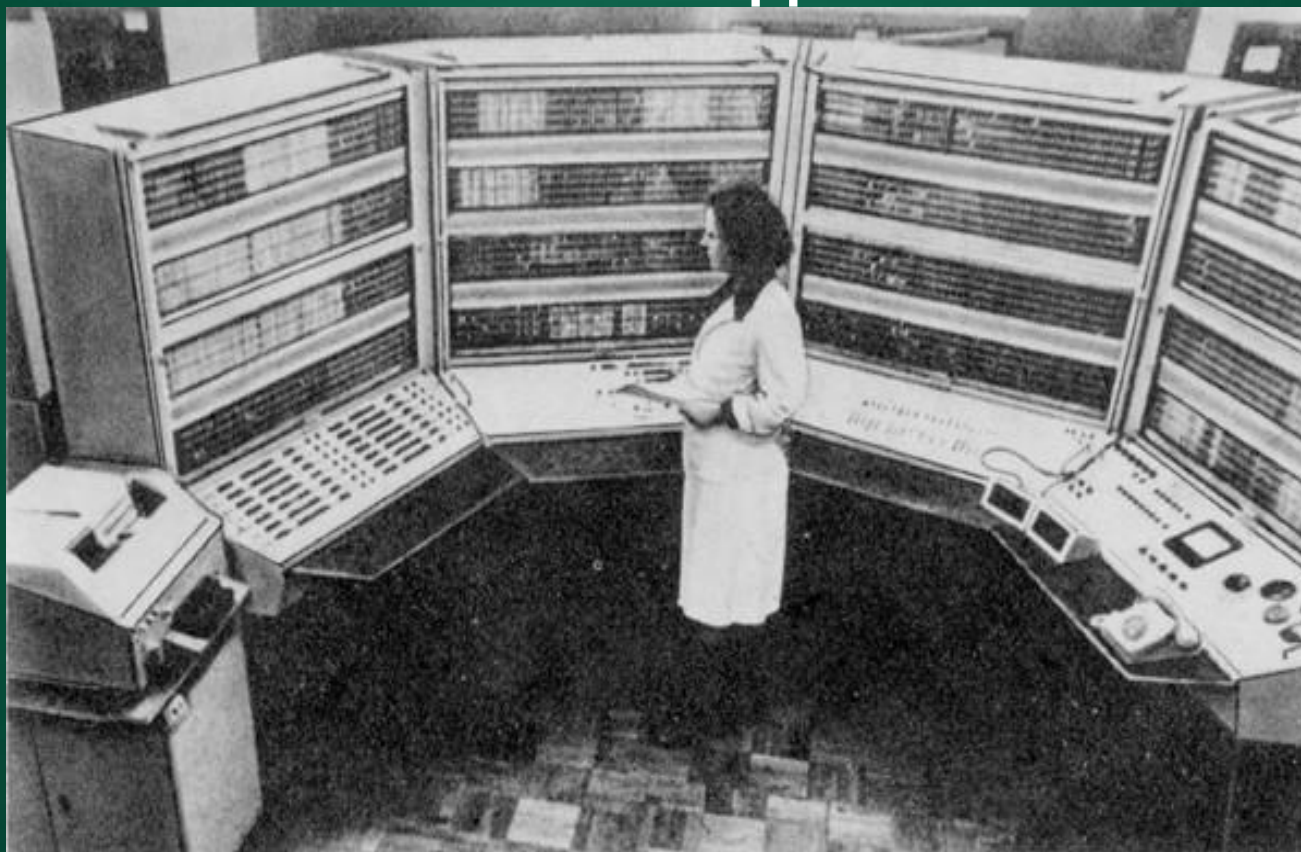

МЭСМ – Малая Электронная Счетная
Машина

заголовок

«Автоматическая цифровая электронная машина»

1951 года

М-1

«Автоматическая
цифровая электронная
машина»

Рамеев
Башир
Искандерович

заголовок

Большая электронная счетная вычислительная машина (БЭСМ-1) 1952 год

заголовок

Большая электронная счетная вычислительная машина-6 (БЭСМ-6) 1967 год

1 миллион операций в

секунду

заголовков

ЭВМ «Стрела»

ЭВМ «Урал-1»