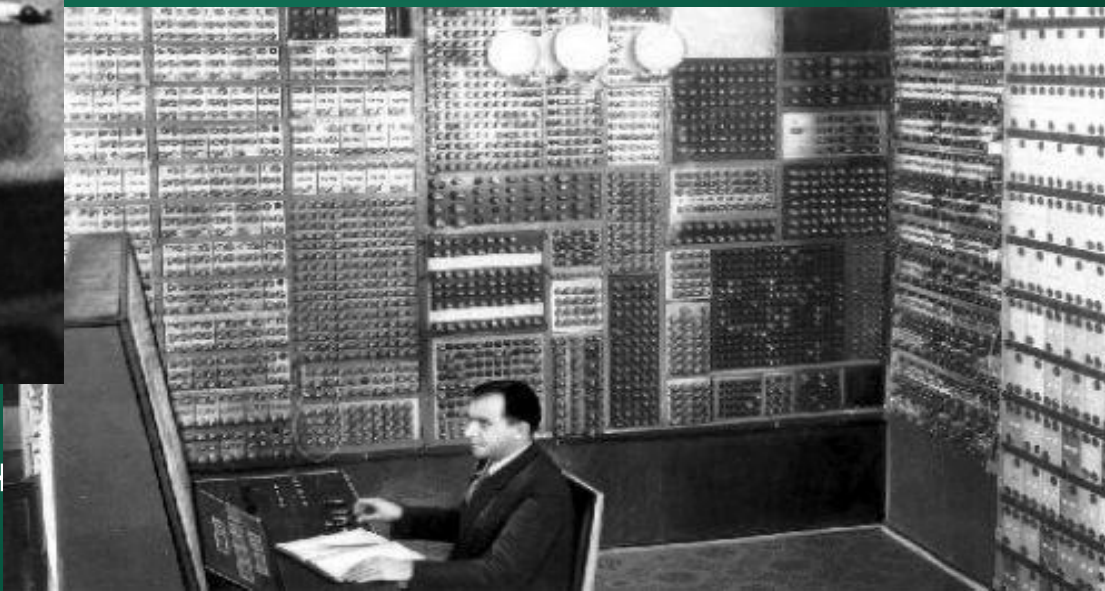

МЭСМ – Малая Электронная Счетная
Машина

заголовок

«Автоматическая цифровая электронная машина»

1951 года

М-1

«Автоматическая
цифровая электронная
машина»

Рамеев
Башир
Искандерович

заголовок

Большая электронная счетная вычислительная машина (БЭСМ-1) 1952 год

заголовок

Большая электронная счетная вычислительная машина-6 (БЭСМ-6) 1967 год

1 миллион операций в

секунду

заголовков

ЭВМ «Стрела»

ЭВМ «Урал-1»