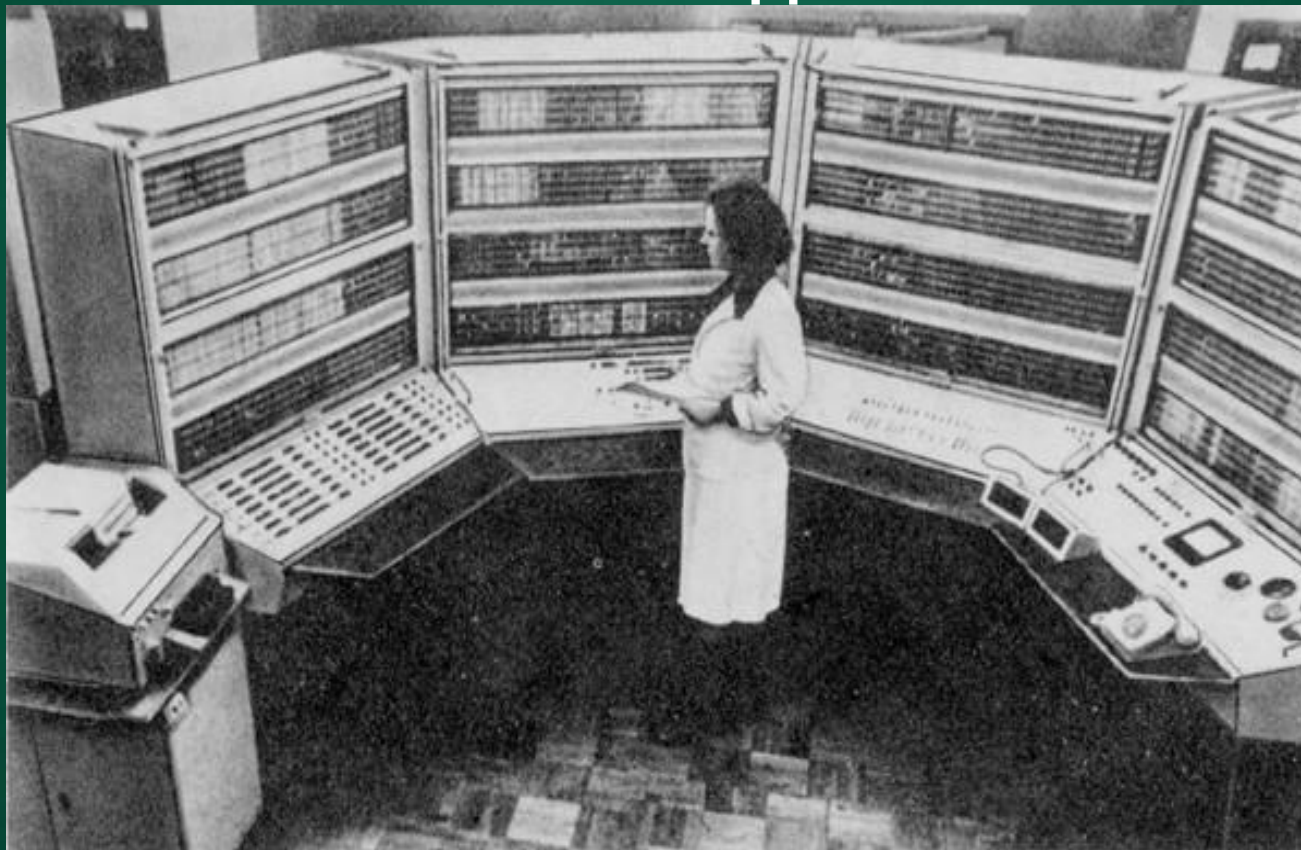

МЭСМ – Малая Электронная Счетная
Машина

заголовок

«Автоматическая цифровая электронная машина»

1951 года

М-1

Автоматическая
цифровая электронная
машина»

Рамеев
Башир
Искандерович

заголовок

Большая электронная счетная вычислительная машина (БЭСМ-1) 1952 год

заголовок

**Большая электронная счетная
вычислительная машина-6
(БЭСМ-6)
1967 год**

1 миллион операций в

секунду

заголовок

ЭВМ «Стрела»

ЭВМ «Урал-1»