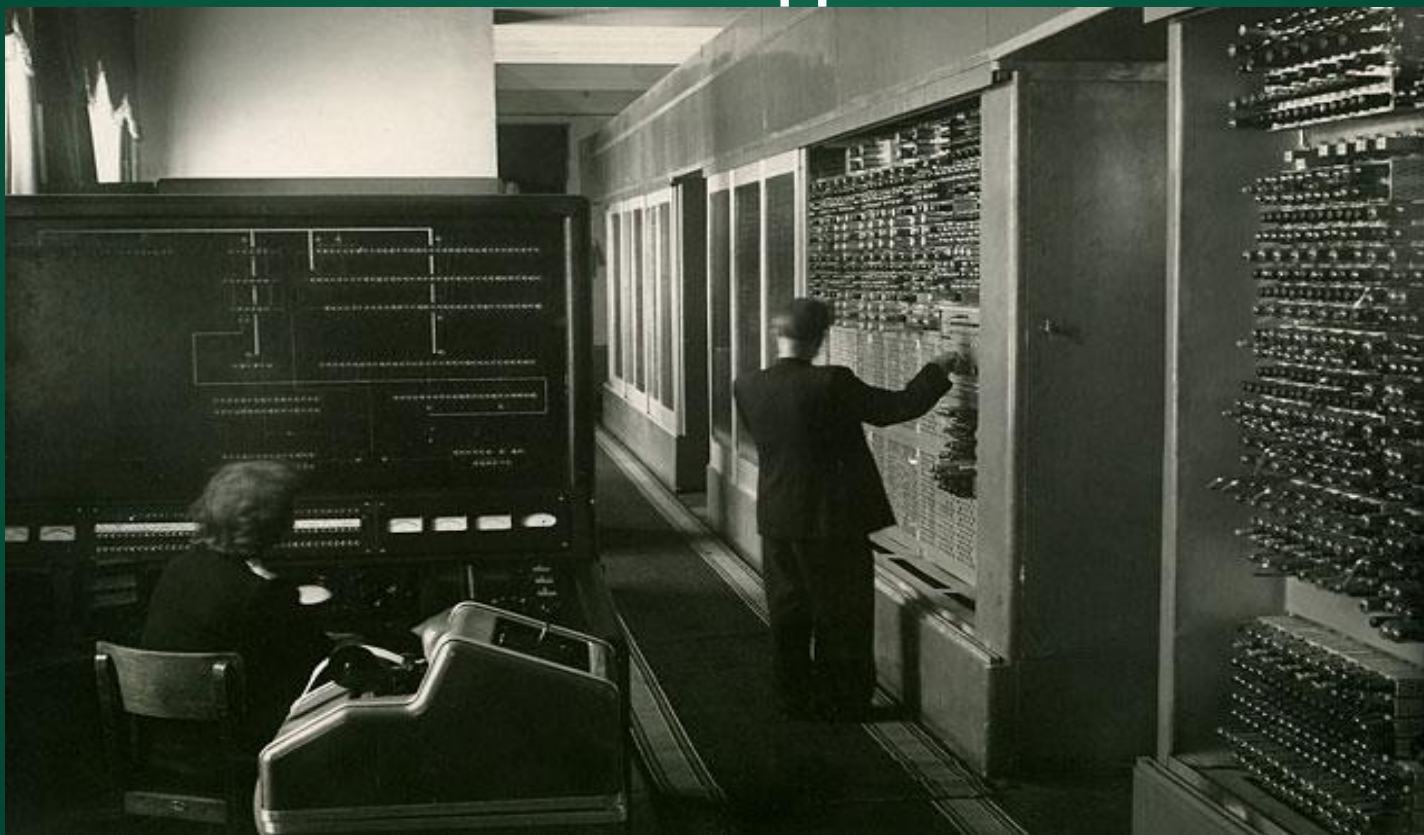

МЭСМ – Малая Электронная Счетная
Машина

заголовок

«Автоматическая цифровая электронная машина»

1951 года

М-1

«Автоматическая
цифровая электронная
машина»

Рамеев
Башир
Искандерович

заголовок

Большая электронная счетная вычислительная машина (БЭСМ-1) 1952 год

заголовок

Большая электронная счетная вычислительная машина-6 (БЭСМ-6) 1967 год

1 миллион операций в

секунду

заголовков

ЭВМ «Стрела»

ЭВМ «Урал-1»