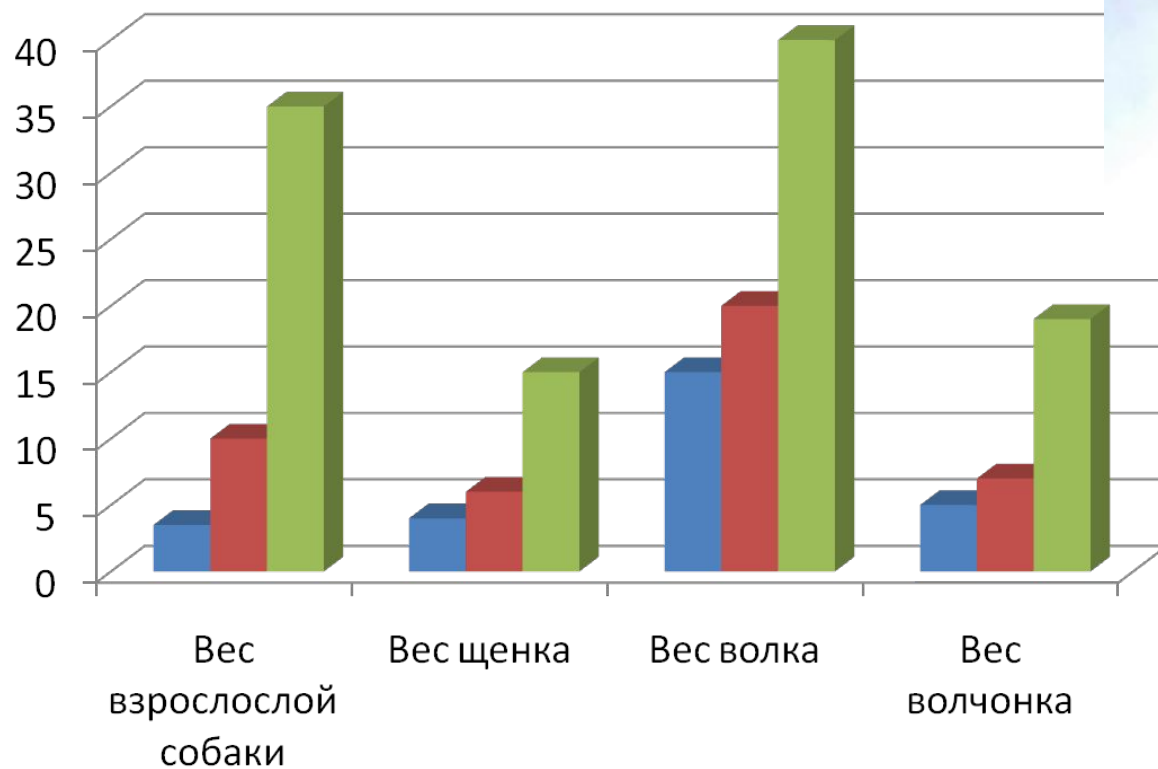

НАГЛЯДНОЕ ПРЕДСТАВЛЕНИЕ О СООТНОШЕНИИ ВЕЛИЧИН, ХАРАКТЕРИЗУЮЩИХ ОБЪЕКТОВ