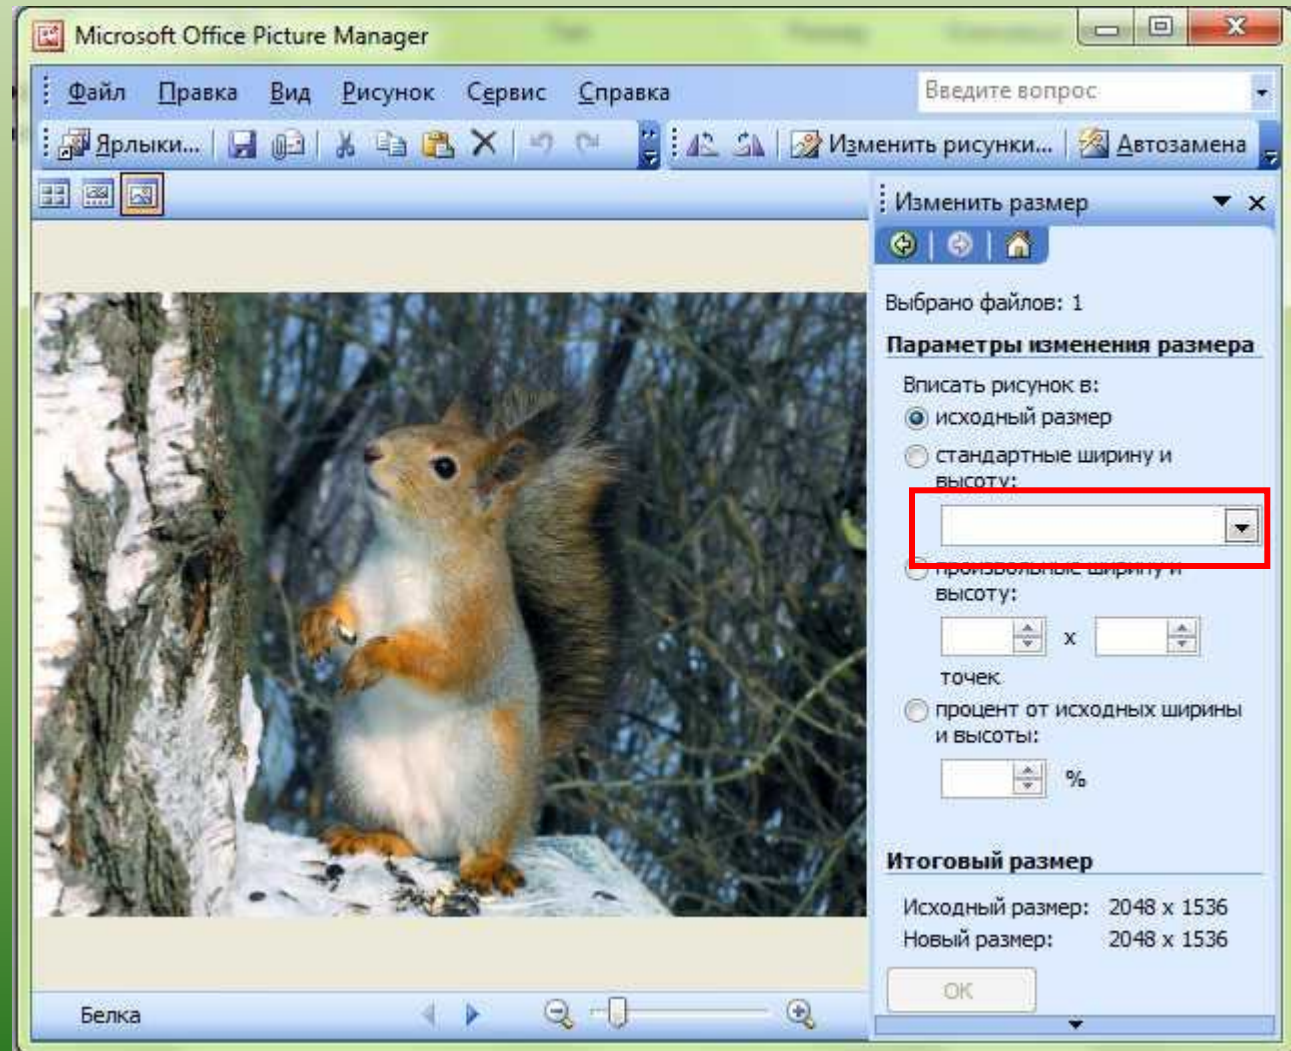

Работаем с рисунком белки. Это графический файл размером 485 КБ

Имя	Дата	Тип	Размер	Ключевые ...
 Белка	30.11.2014 16:14	Файл "JPG"	485 КБ	
 Зимний пейзаж	30.11.2014 16:10	Файл "JPG"	407 КБ	

Вызываем контекстное меню, выбираем команду «Открыть с помощью» - Microsoft Office Picture Manager

В окне открывшейся программы выбираем «Изменить рисунок»

В окне справа выбираем «Изменение размера»

В области изменения размера выбираем стандартные ширину и высоту

Например, «Веб-крупный (640x480 точек)»