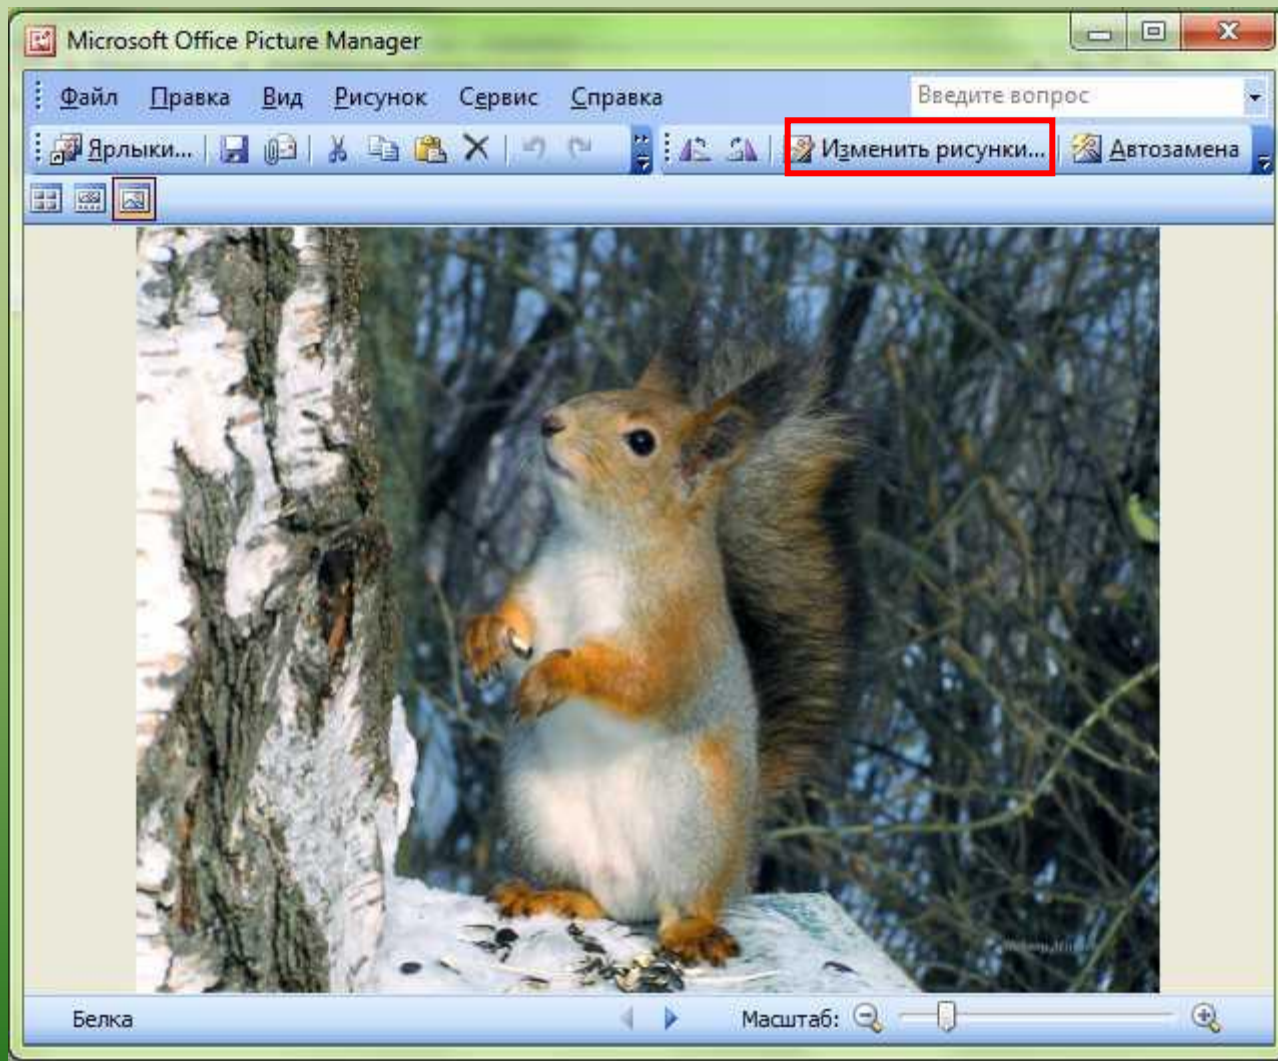

В окне открывшейся программы выбираем «Изменить рисунок»