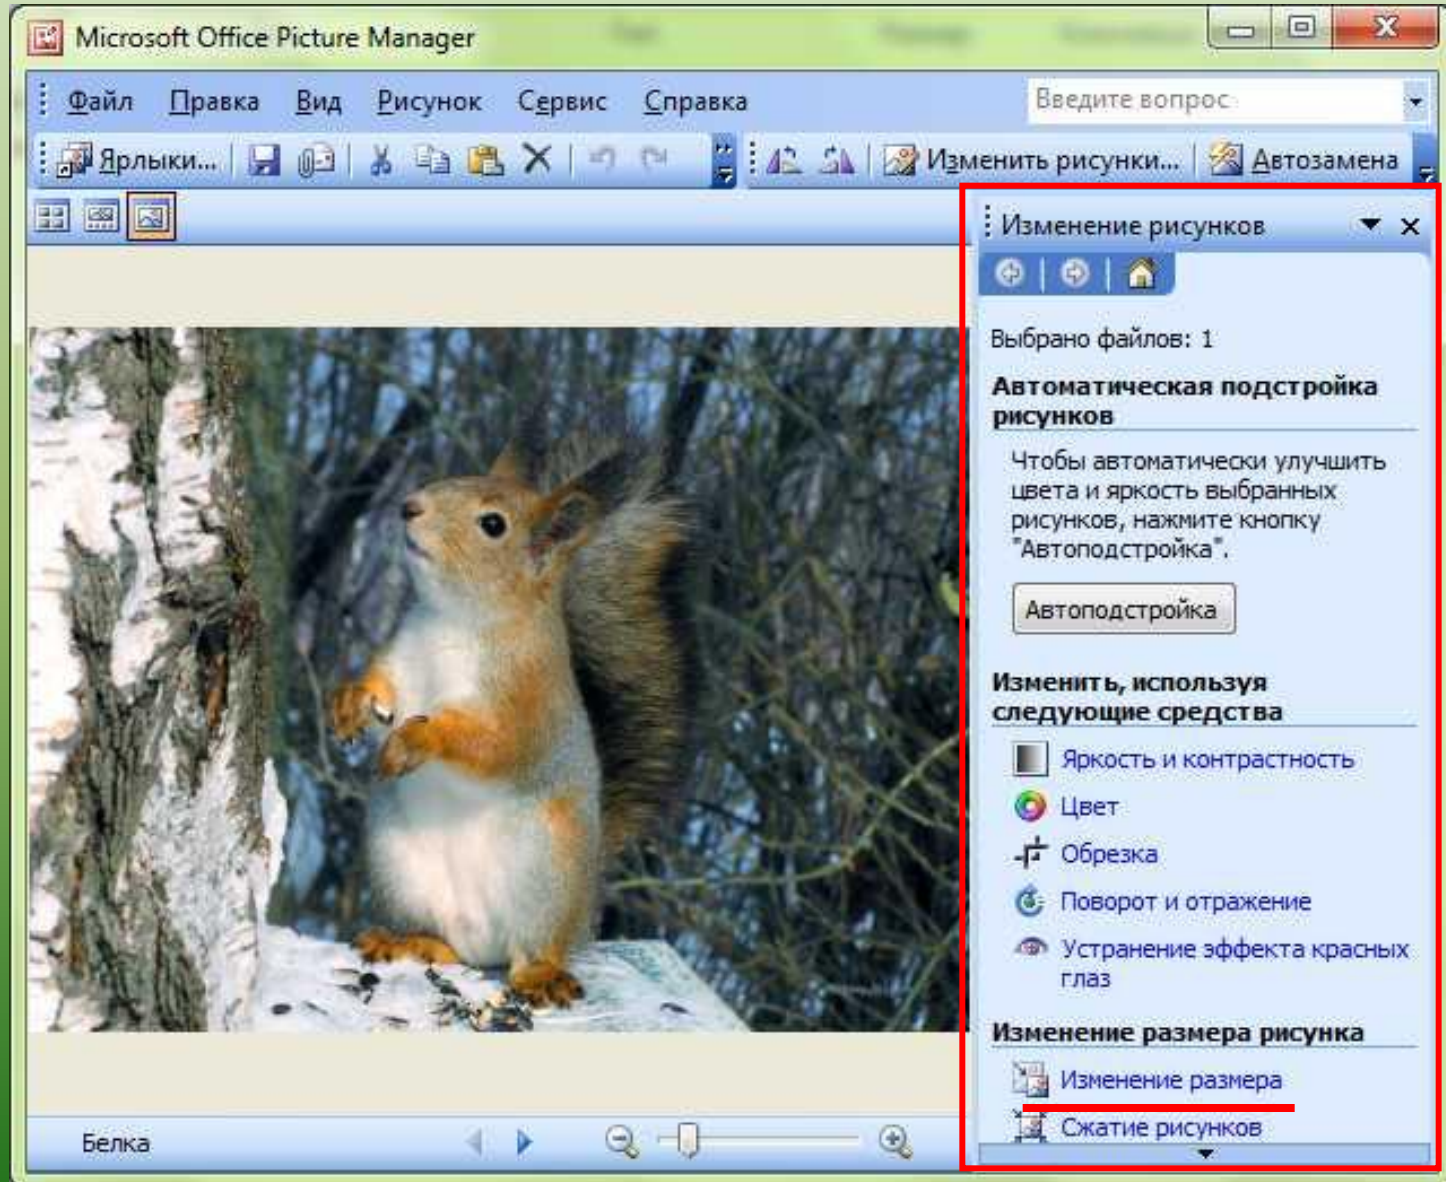

В окне справа выбираем «Изменение размера»