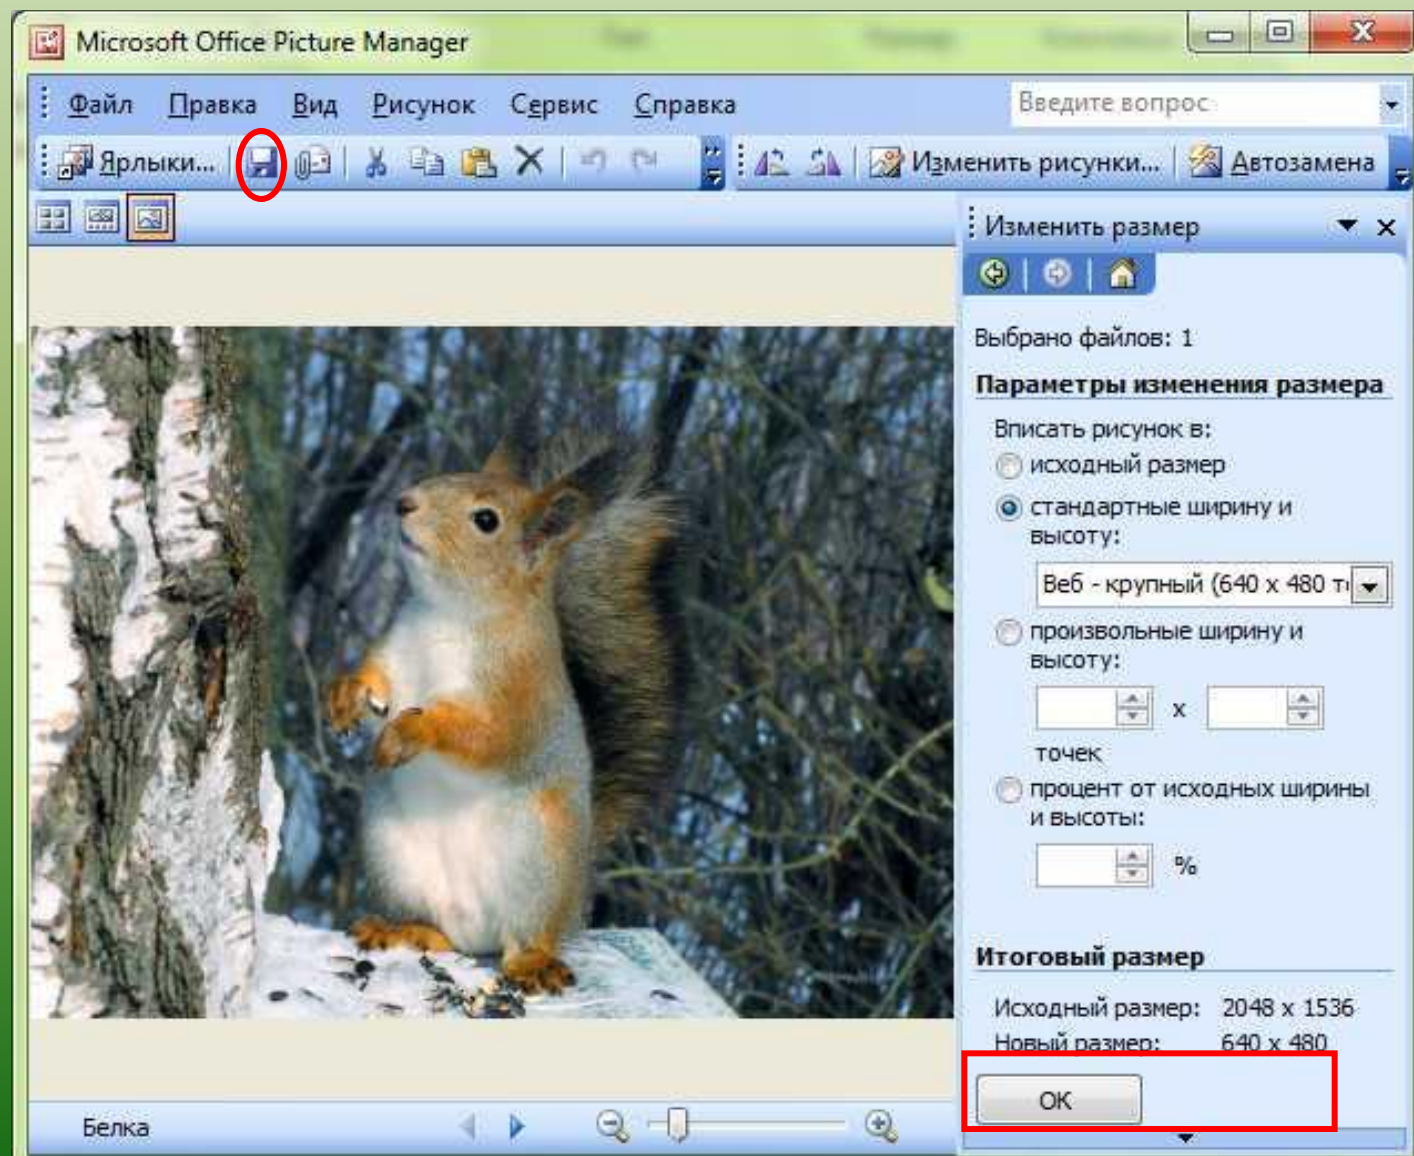

Выполняем «ОК» и сохраняем измененный рисунок, нажав на значок дискеты