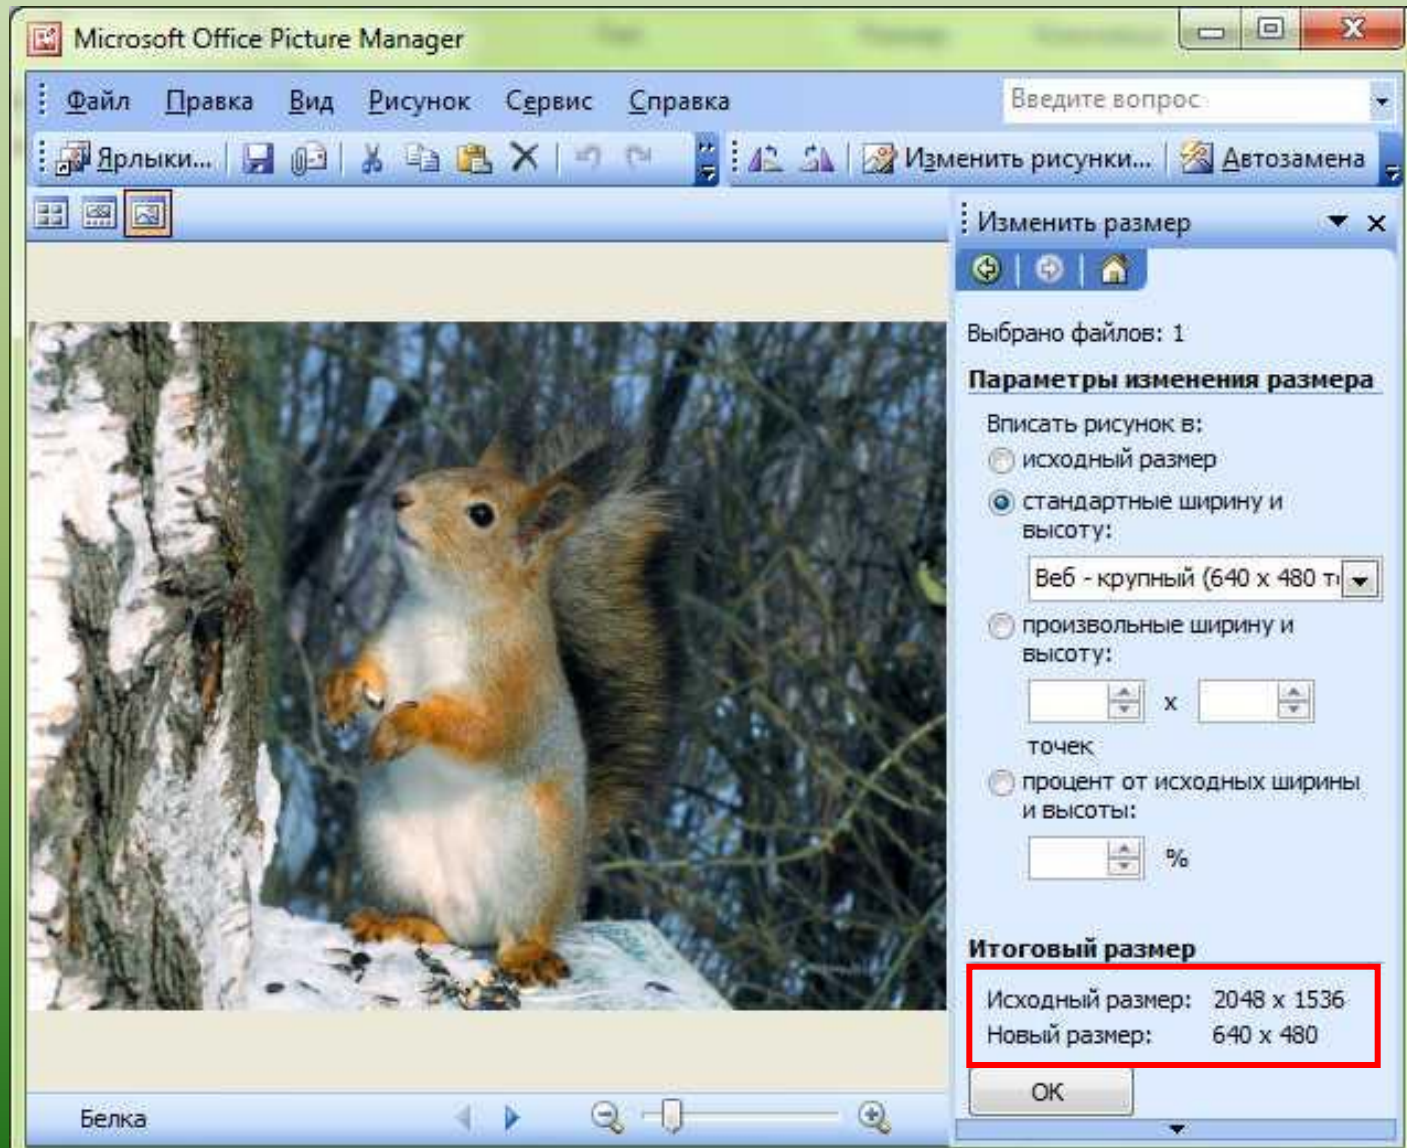

Исходный размер рисунка изменили