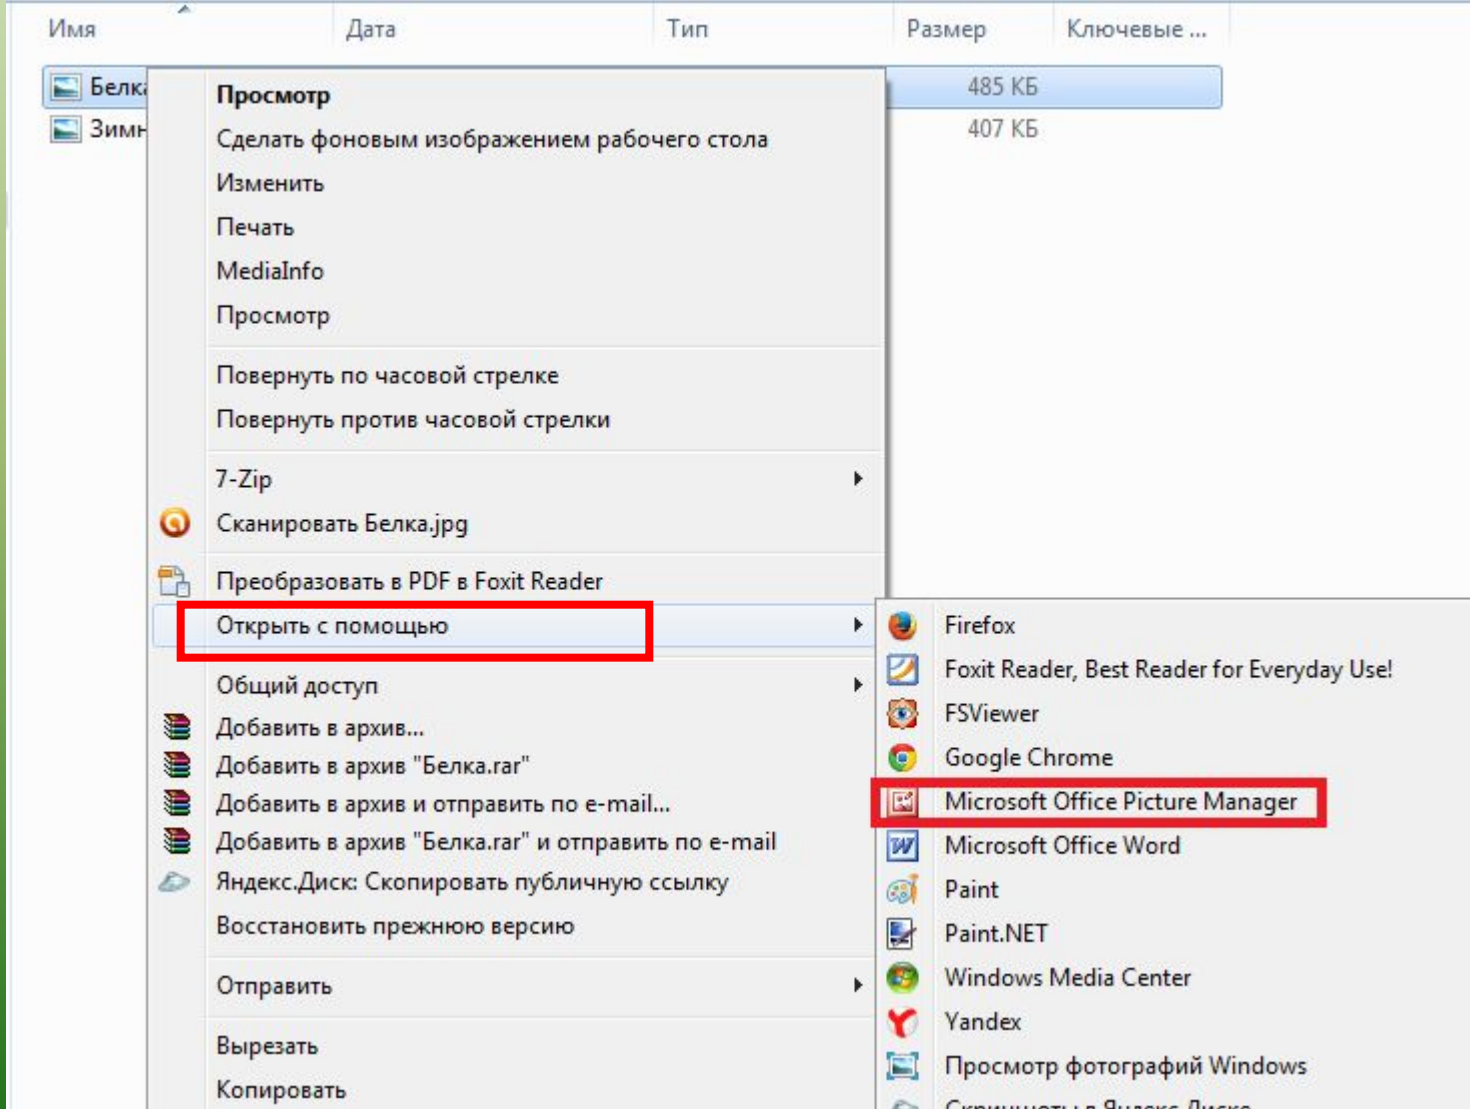

Вызываем контекстное меню, выбираем команду «Открыть с помощью» - Microsoft Office Picture Manager