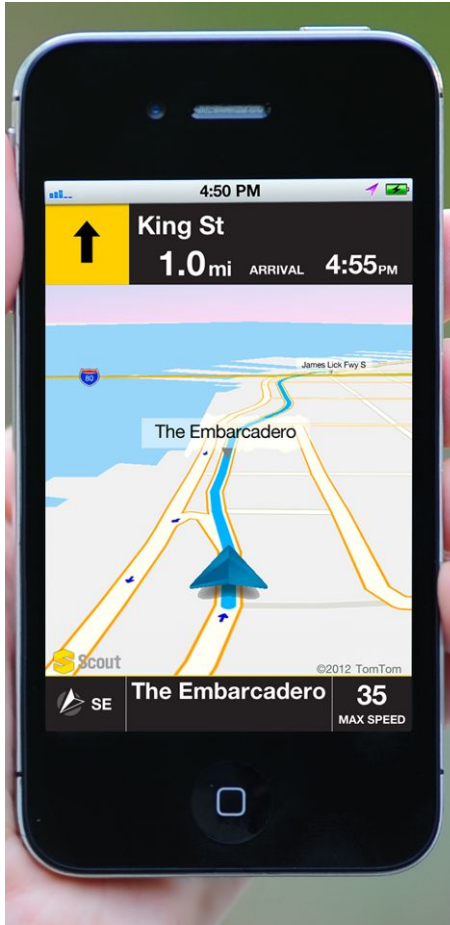

**Как  
смартфон  
поможет мне  
в лесу?**

**Агафонов Роман ЛСД-21**

# GPS НАВИГАТОР

Стандартное приложение,  
которое установлено на  
большинстве современных  
смартфонов

---

# КОМПАС И УРОВЕНЬ

Приложение, определяющее сторону света (подробно в градусах) Установлено не во всех смартфонах. Уровень - измерительное приложение. Может помочь при работе с рубкой деревьев.

---