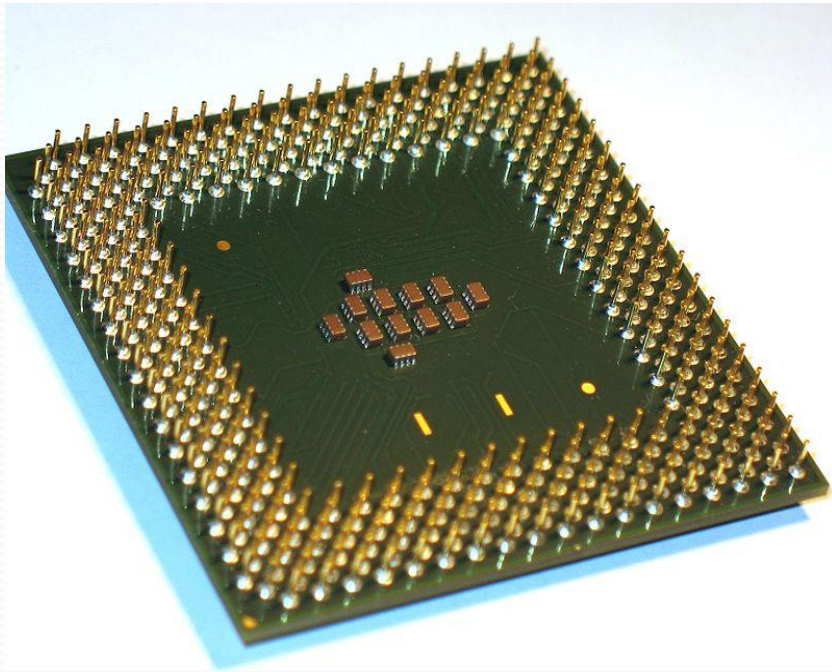

Дополнительные устройства

Манипулятор мышь

Манипулятор «мышь» - координатное устройство, предназначенное для управления курсором (указателем) мыши и ввода управляющей информации.

С появлением графических оболочек мышь стала необходимой для эффективной работы на компьютере.

Джойстик – устройство ввода информации.

В аппаратном обеспечении компьютера различают устройства:

ввода информации

клавиатура

мышь

сканер

джойстик

вывода информации

CD-диск

флеш-накопитель

Процессор

Процессор – это главная микросхема компьютера, его 'мозг'. Он руководит работой всех устройств компьютера.

Чем выше скорость работы процессора, тем выше быстродействие компьютера.