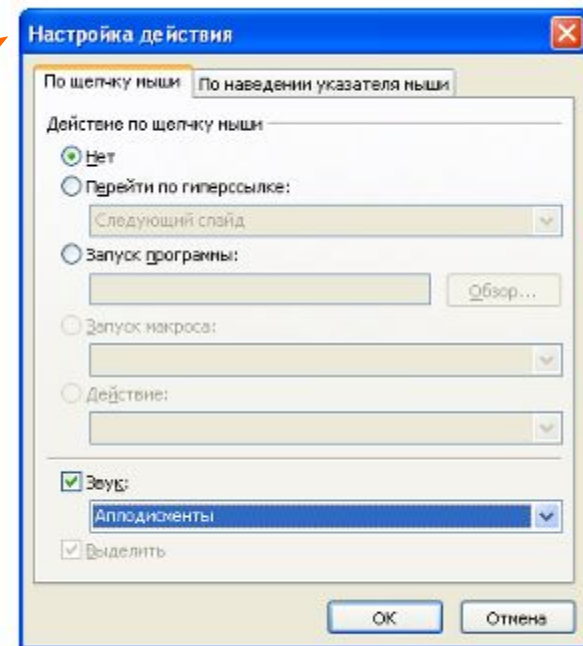

Встраивание звуковых файлов

Звук будет запускаться при щелчке по объекту.

Встраивание звуковых файлов

Встраивание звуковых файлов

При размещении управляющей кнопки на слайде автоматически появляется панель «Настройка действия», через которую вы можете настроить необходимый звук в формате .wav