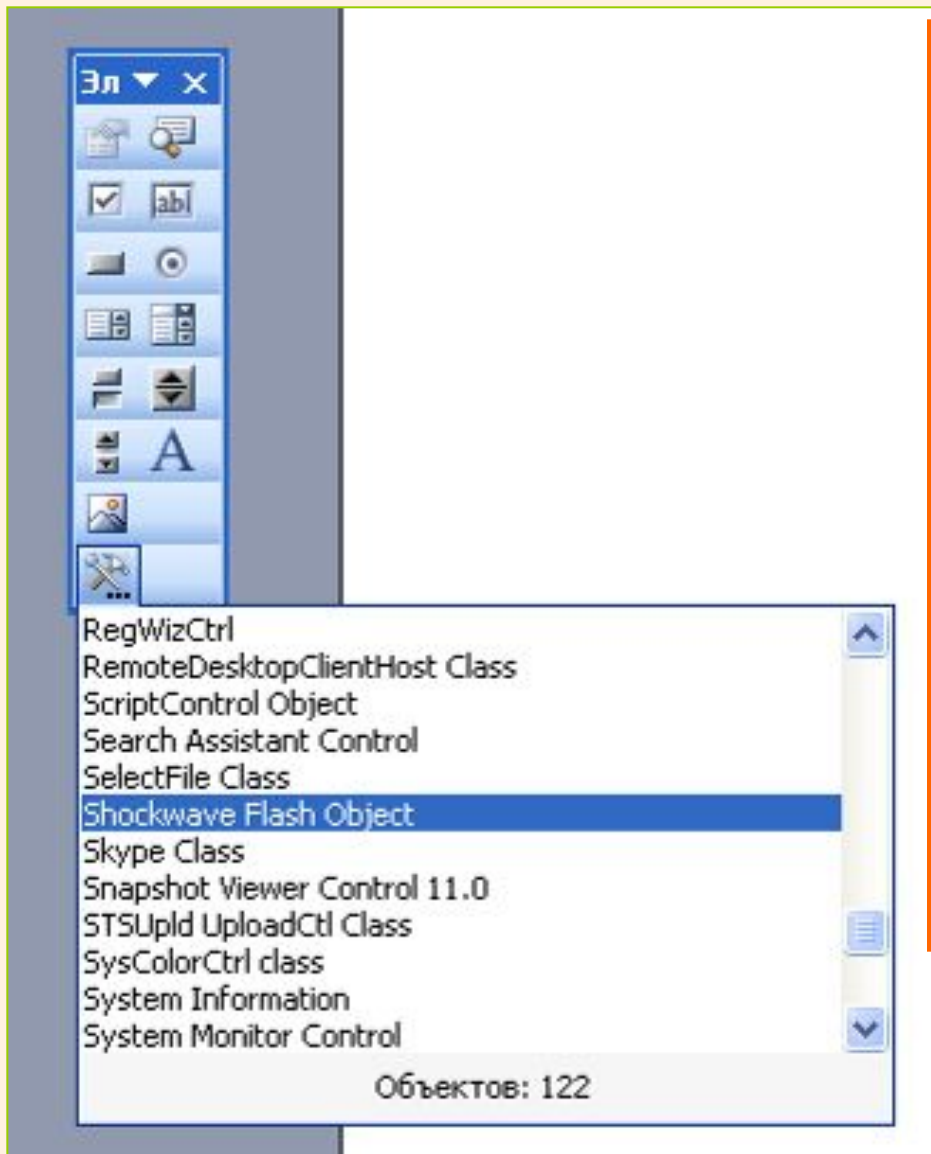

Встраивание флеш-роликов

В выпадающем окне выберите Shockwave Flash Object.

Курсор станет крестообразным.

С помощью курсора вычерчиваете на слайде поле для вашего флеш-объекта.