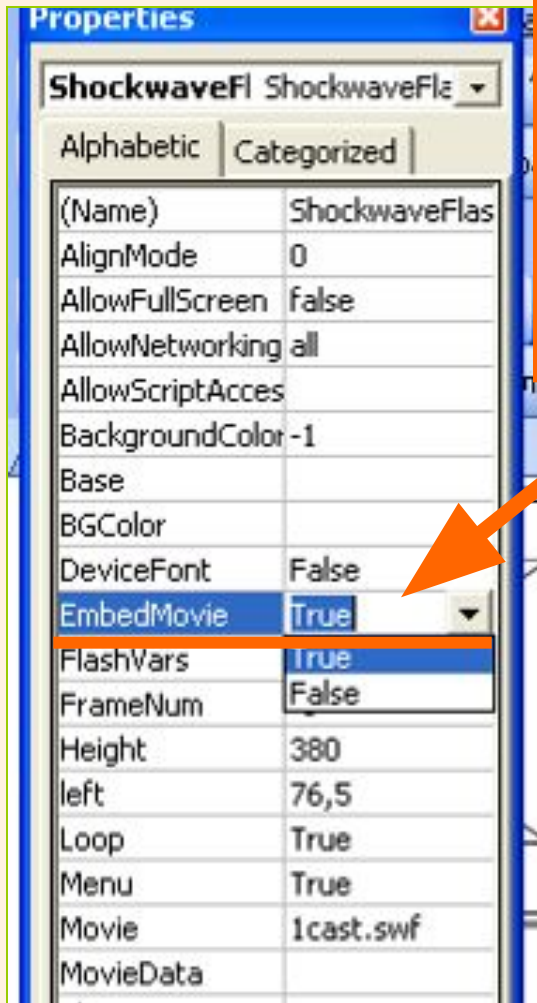

Встраивание флеш-роликов

1) Устанавливаем для параметра **EmbedMovie** свойство **True**

2) В поле **Movie** вводим или копируем название нужного флеш-файла