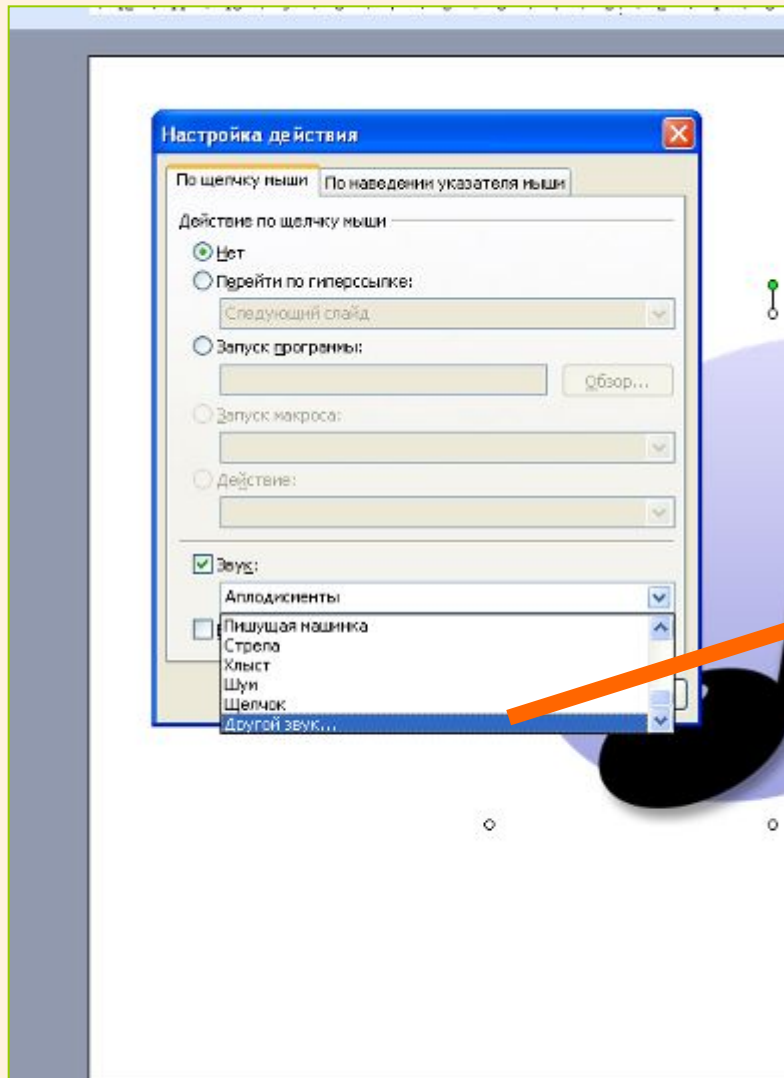

Встраивание звуковых файлов