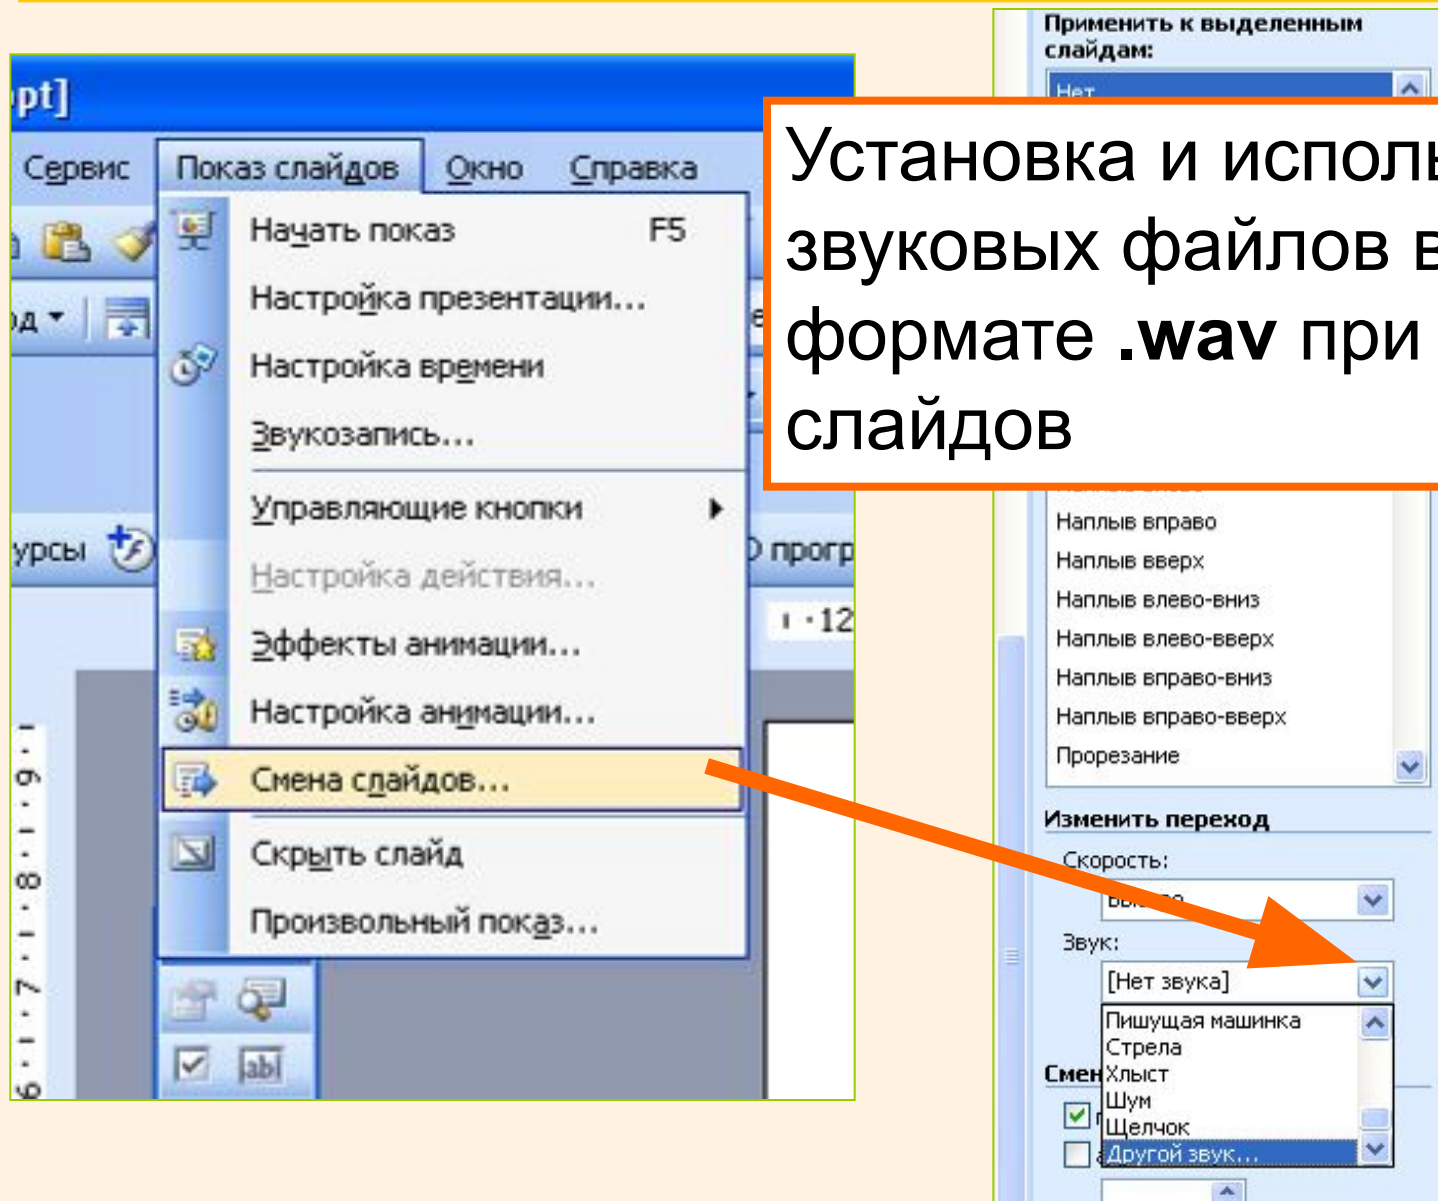

Встраивание звуковых файлов

Установка и использование звуковых файлов в формате .wav при смене слайдов