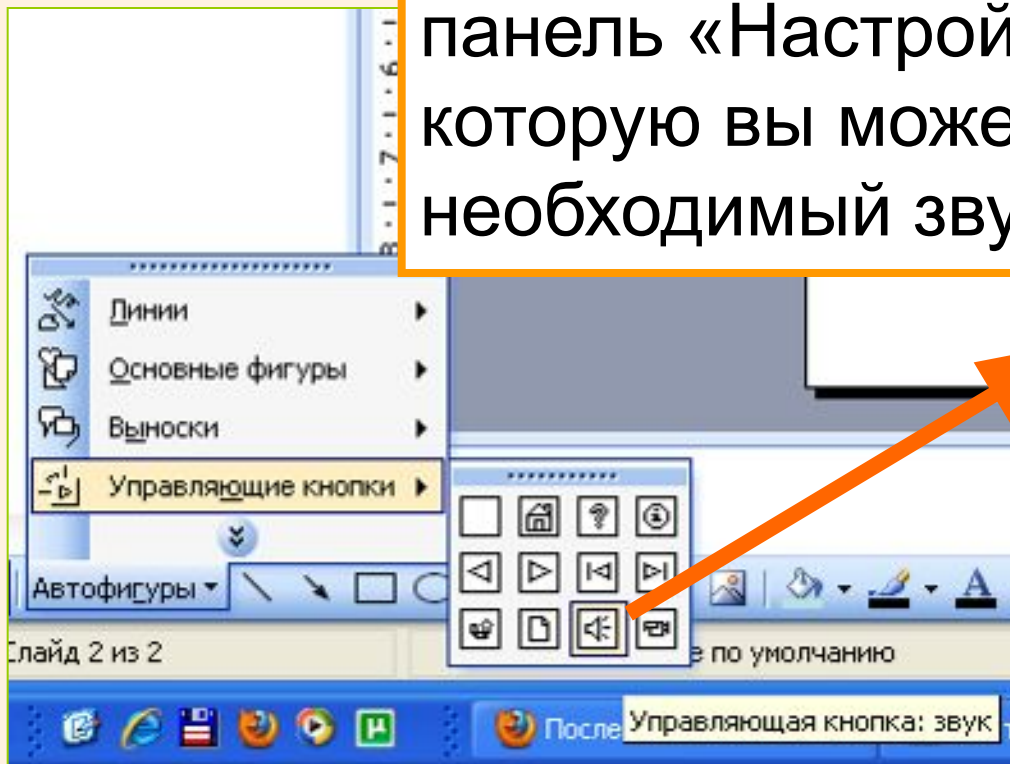

Встраивание звуковых файлов

Звук будет запускаться при щелчке по объекту.

Встраивание звуковых файлов

Встраивание звуковых файлов

При размещении управляющей кнопки на слайде автоматически появляется панель «Настройка действия», через которую вы можете настроить необходимый звук в формате .wav