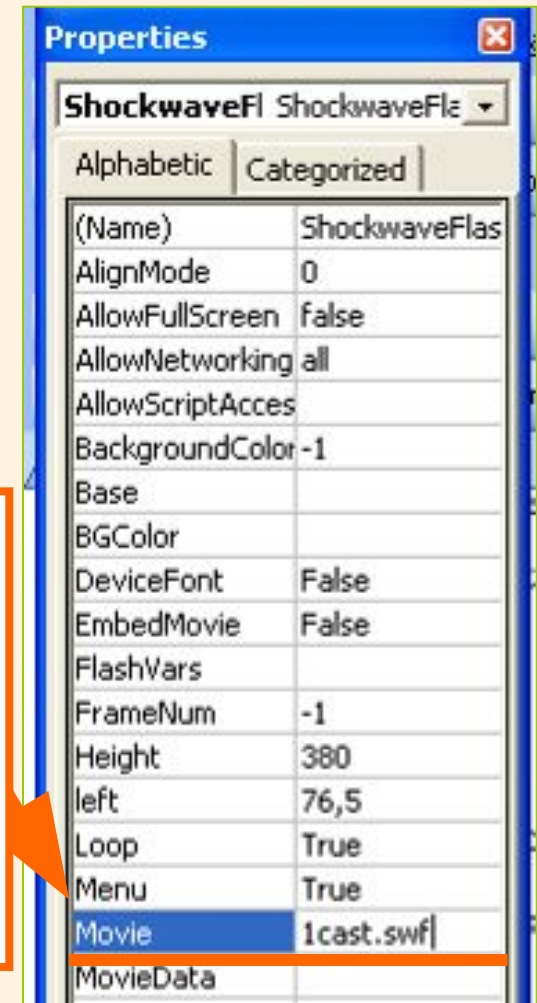

Встраивание флеш-роликов

1) Устанавливаем для параметра **EmbedMovie** свойство **True**

2) В поле **Movie** вводим или копируем название нужного флеш-файла