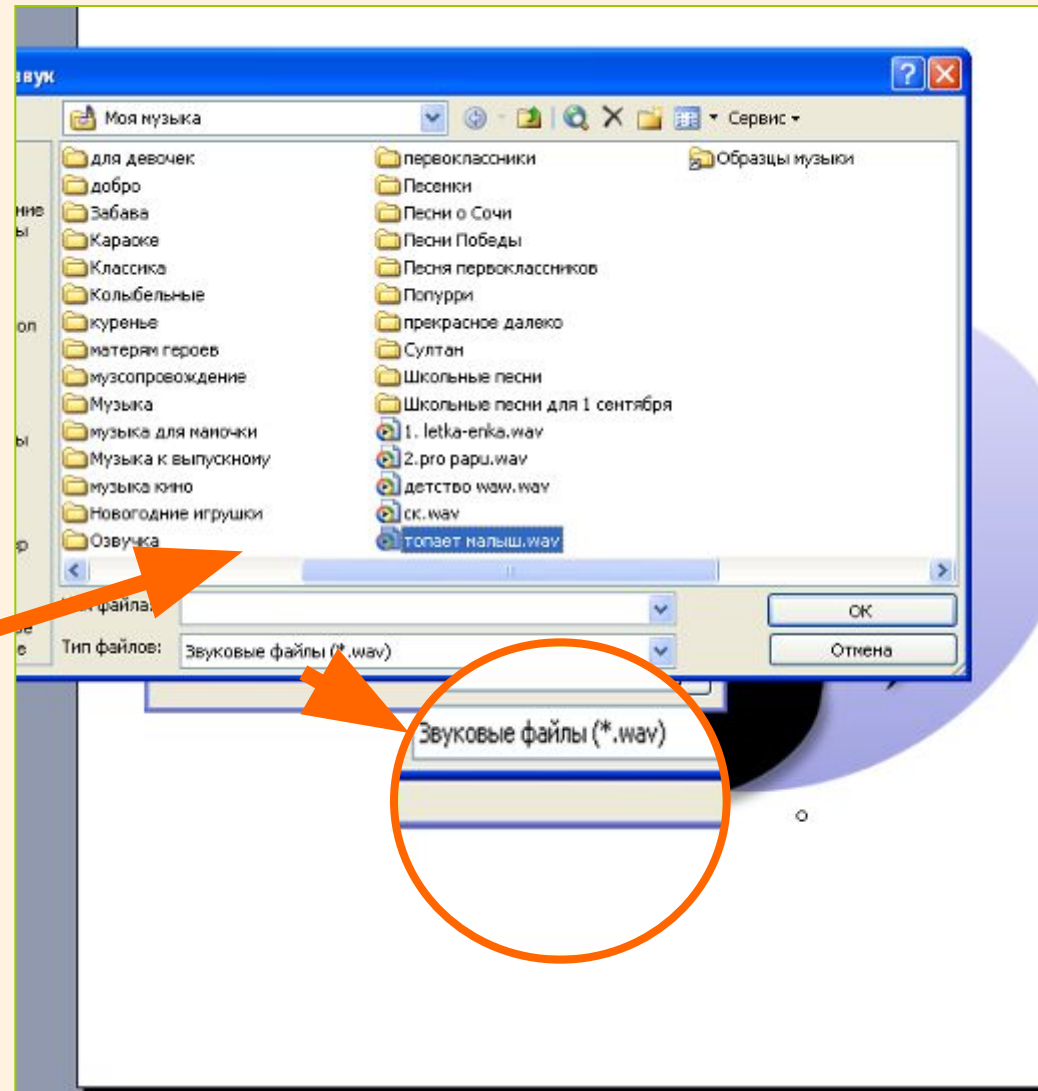

Встраивание звуковых файлов