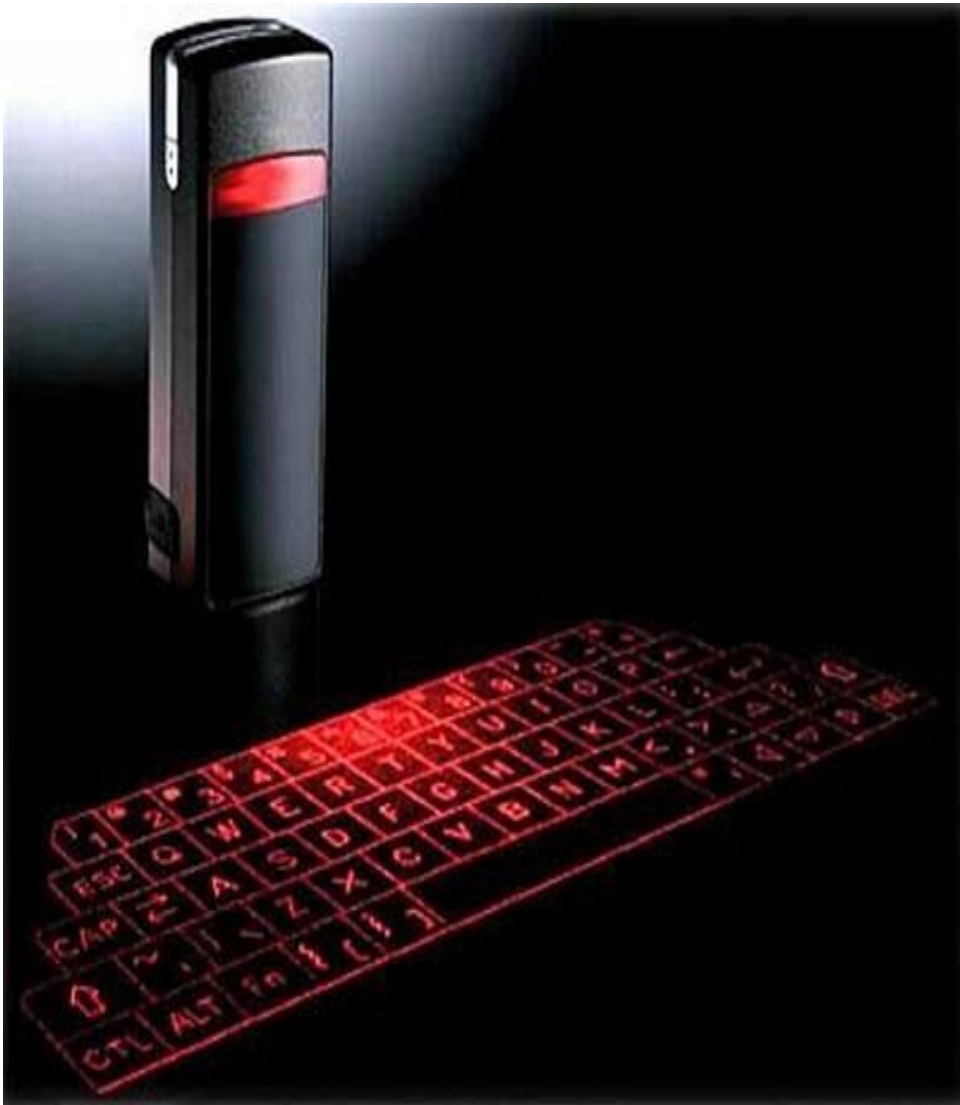

Памятник

Памятник клавиатуре
— первая в
Екатеринбурге лэнд-
арт скульптура,
посвящённая
компьютерной
клавиатуре,
находящаяся на
втором ярусе
набережной реки
Исеть, со стороны
улицы Гоголя. Открыта
5 октября 2005 года.
Автор — Анатолий
Вяткин.

Игровые клавиатуры

- Игровая клавиатура — клавиатура с небольшим количеством кнопок, совершенно непригодная для набора текста, но рассчитанная на удобное управление в играх. Обычно подключается по USB.

Лазерная клавиатура

- Виртуальная лазерная клавиатура - это проекция клавиш на подручную поверхность, и считывающее устройство, следящее за вашими пальцами. В последнее время такие устройства и проекты завоевывают все большую популярность: ведь благодаря им можно не таскать с собой обычную громоздкую клавиатуру.