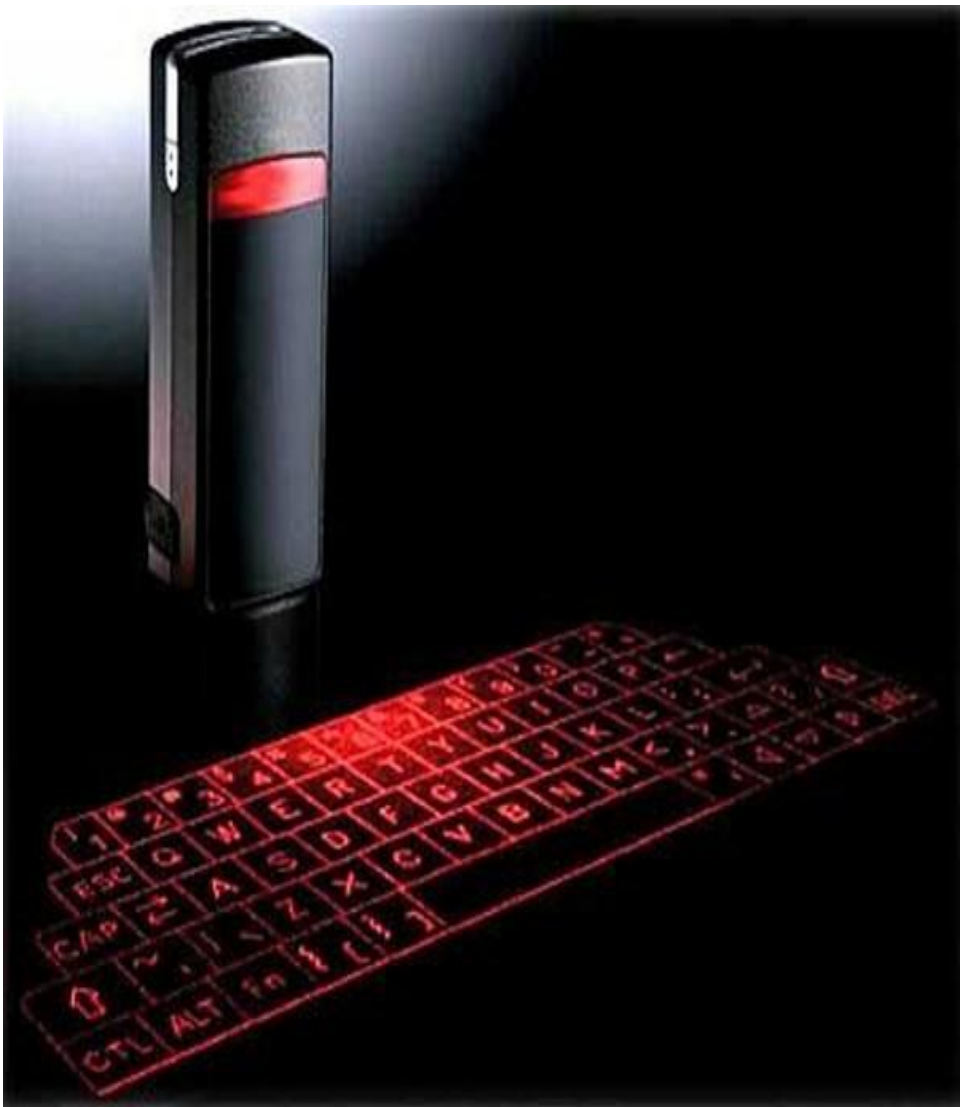

Памятник

Памятник клавиатуре
— первая в
Екатеринбурге лэнд-
арт скульптура,
посвящённая
компьютерной
клавиатуре,
находящаяся на
втором ярусе
набережной реки
Исеть, со стороны
улицы Гоголя. Открыта
5 октября 2005 года.
Автор — Анатолий
Вяткин.

Игровые клавиатуры

- Игровая клавиатура — клавиатура с небольшим количеством кнопок, совершенно непригодная для набора текста, но рассчитанная на удобное управление в играх. Обычно подключается по USB.

Лазерная клавиатура

- Виртуальная лазерная клавиатура - это проекция клавиш на подручную поверхность, и считывающее устройство, следящее за вашими пальцами. В последнее время такие устройства и проекты завоевывают все большую популярность: ведь благодаря им можно не таскать с собой обычную громоздкую клавиатуру.