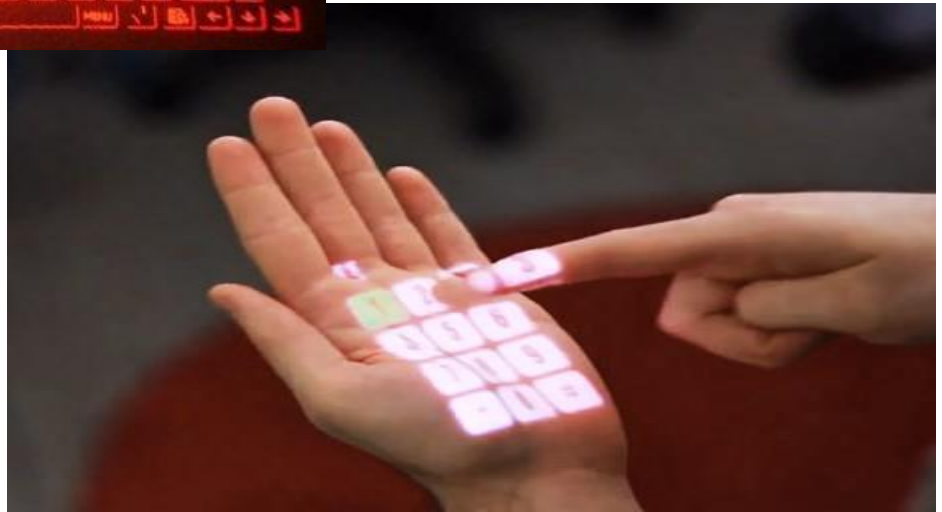

Игровые клавиатуры

- Игровая клавиатура — клавиатура с небольшим количеством кнопок, совершенно непригодная для набора текста, но рассчитанная на удобное управление в играх. Обычно подключается по USB.

Лазерная клавиатура

- Виртуальная лазерная клавиатура - это проекция клавиш на подручную поверхность, и считывающее устройство, следящее за вашими пальцами. В последнее время такие устройства и проекты завоевывают все большую популярность: ведь благодаря им можно не таскать с собой обычную громоздкую клавиатуру.