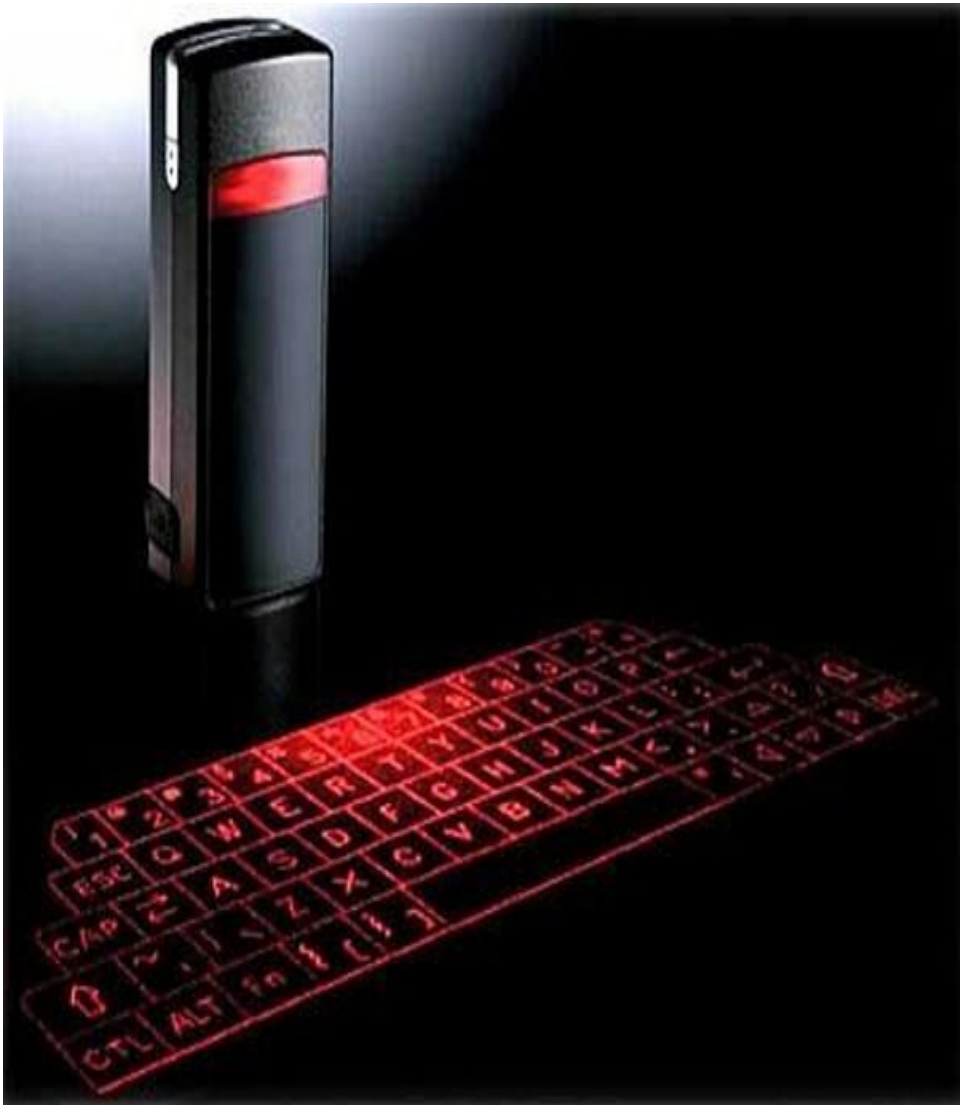

Памятник

Памятник клавиатуре
— первая в
Екатеринбурге лэнд-
арт скульптура,
посвящённая
компьютерной
клавиатуре,
находящаяся на
втором ярусе
набережной реки
Исеть, со стороны
улицы Гоголя. Открыта
5 октября 2005 года.
Автор — Анатолий
Вяткин.

Игровые клавиатуры

- Игровая клавиатура — клавиатура с небольшим количеством кнопок, совершенно непригодная для набора текста, но рассчитанная на удобное управление в играх. Обычно подключается по USB.

Лазерная клавиатура

- Виртуальная лазерная клавиатура - это проекция клавиш на подручную поверхность, и считывающее устройство, следящее за вашими пальцами. В последнее время такие устройства и проекты завоевывают все большую популярность: ведь благодаря им можно не таскать с собой обычную громоздкую клавиатуру.