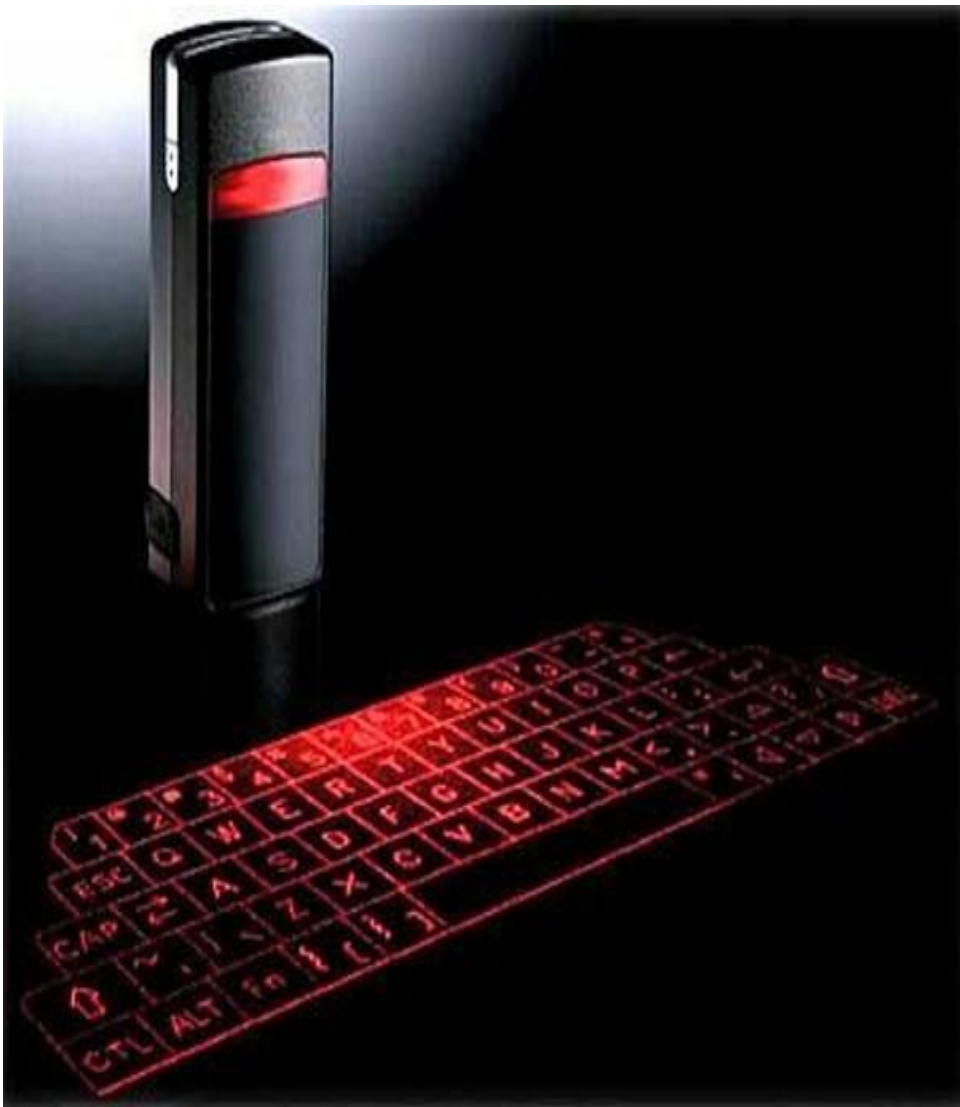

Памятник

Памятник клавиатуре
— первая в
Екатеринбурге лэнд-
арт скульптура,
посвящённая
компьютерной
клавиатуре,
находящаяся на
втором ярусе
набережной реки
Исеть, со стороны
улицы Гоголя. Открыта
5 октября 2005 года.
Автор — Анатолий
Вяткин.

Игровые клавиатуры

- Игровая клавиатура — клавиатура с небольшим количеством кнопок, совершенно непригодная для набора текста, но рассчитанная на удобное управление в играх. Обычно подключается по USB.

Лазерная клавиатура

- Виртуальная лазерная клавиатура - это проекция клавиш на подручную поверхность, и считывающее устройство, следящее за вашими пальцами. В последнее время такие устройства и проекты завоевывают все большую популярность: ведь благодаря им можно не таскать с собой обычную громоздкую клавиатуру.