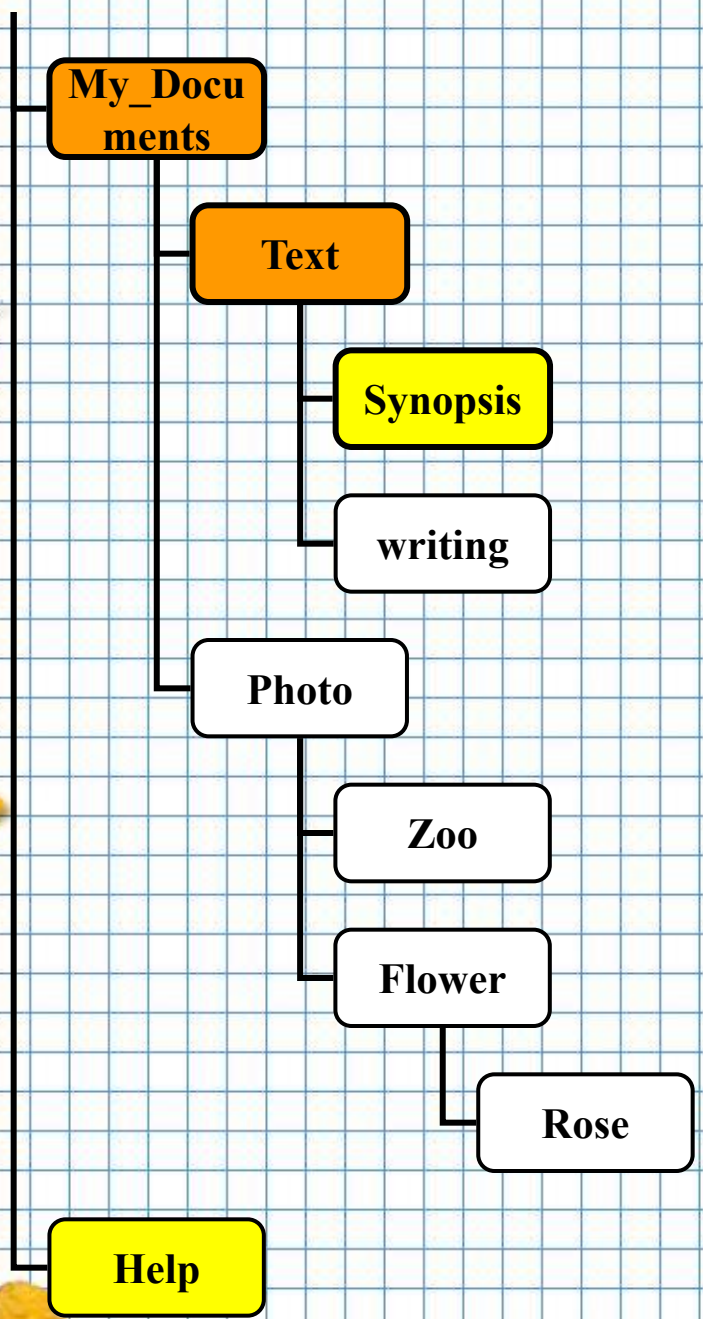

Команды работы с каталогами. Создание каталогов (папок)

D:\

Текущая папка

Созданная папка

Будущая папка

D:\

Т.д. D:, т.к. \

ИНФОРМАТИКА

В текущем каталоге создать каталог Help

Help сделать текущим каталогом

В корневом каталоге диска D: создать каталог My Documents

D:\

Т.д. С:, т.к. WINDOWS

ИНФОРМАТИКА

На диске D:, в каталоге My_Documents
создать каталог TEXT

На диске D: TEXT сделать текущим
каталогом

На диске D: в каталоге TEXT создать
каталог SYNOPSIS

1
2

D:\

Т.д. D:, т.к. SYNOPSIS

В родительской папке создать папку WRITING

1
2

В папке MY_DOCUMENTS создать папку PHOTO

В каталоге PHOTO создать каталог FLOWER

D:\

Т.д. D:, т.к. FLOWER

В родительской папке создать папку ZOO

1
2

В текущей папке создать папку ROSE