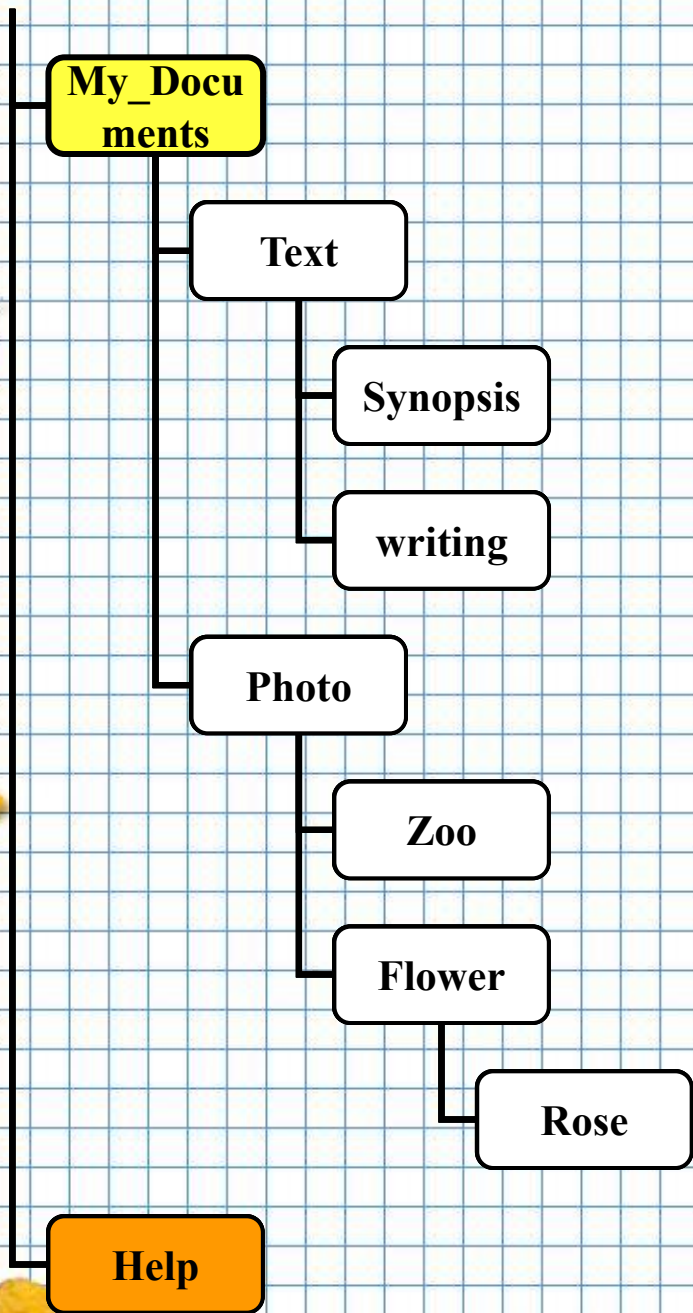

# Команды работы с каталогами. Создание каталогов (папок)

D:\

Текущая папка

Созданная папка

Будущая папка

D:\

Т.д. D:, т.к. \

ИНФОРМАТИКА

В текущем каталоге создать каталог Help

Help сделать текущим каталогом

В корневом каталоге диска D: создать каталог My Documents

D:\

Т.д. С:, т.к. WINDOWS

ИНФОРМАТИКА

На диске D:, в каталоге My\_Documents  
создать каталог TEXT

На диске D: TEXT сделать текущим каталогом

На диске D: в каталоге TEXT создать каталог SYNOPSIS

1  
2

D:\

Т.д. D:, т.к. SYNOPSIS

В родительской папке создать папку WRITING

1  
2

В папке MY\_DOCUMENTS создать папку PHOTO

В каталоге PHOTO создать каталог FLOWER

D:\

Т.д. D:, т.к. FLOWER

В родительской папке создать папку ZOO

1  
2

В текущей папке создать папку ROSE