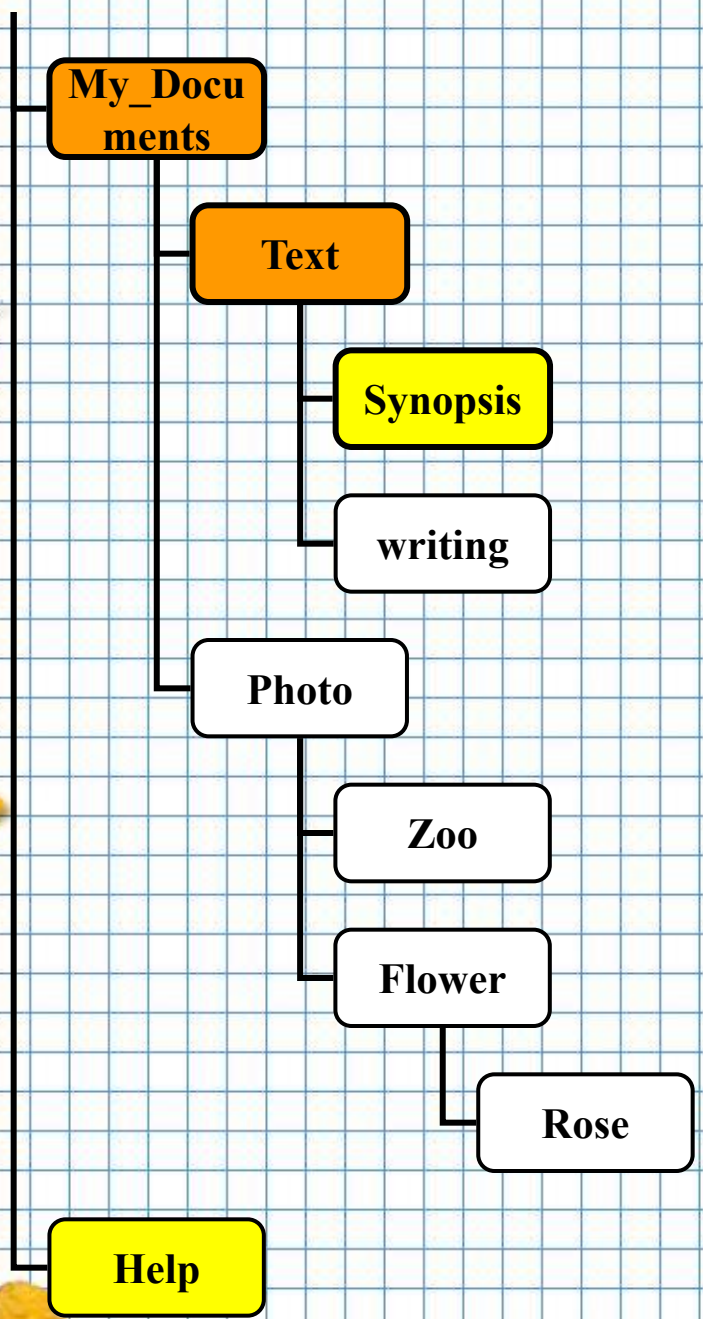

# Команды работы с каталогами. Создание каталогов (папок)

D:\

Текущая папка

Созданная папка

Будущая папка

D:\

Т.д. D:, т.к. \

ИНФОРМАТИКА

В текущем каталоге создать каталог Help

Help сделать текущим каталогом

В корневом каталоге диска D: создать каталог My Documents

D:\

Т.д. С:, т.к. WINDOWS

ИНФОРМАТИКА

На диске D:, в каталоге My\_Documents  
создать каталог TEXT

На диске D: TEXT сделать текущим каталогом

На диске D: в каталоге TEXT создать каталог SYNOPSIS

1  
2

D:\

Т.д. D:, т.к. SYNOPSIS

В родительской папке создать папку WRITING

1  
2

В папке MY\_DOCUMENTS создать папку PHOTO

В каталоге PHOTO создать каталог FLOWER

D:\

Т.д. D:, т.к. FLOWER

В родительской папке создать папку ZOO

1  
2

В текущей папке создать папку ROSE