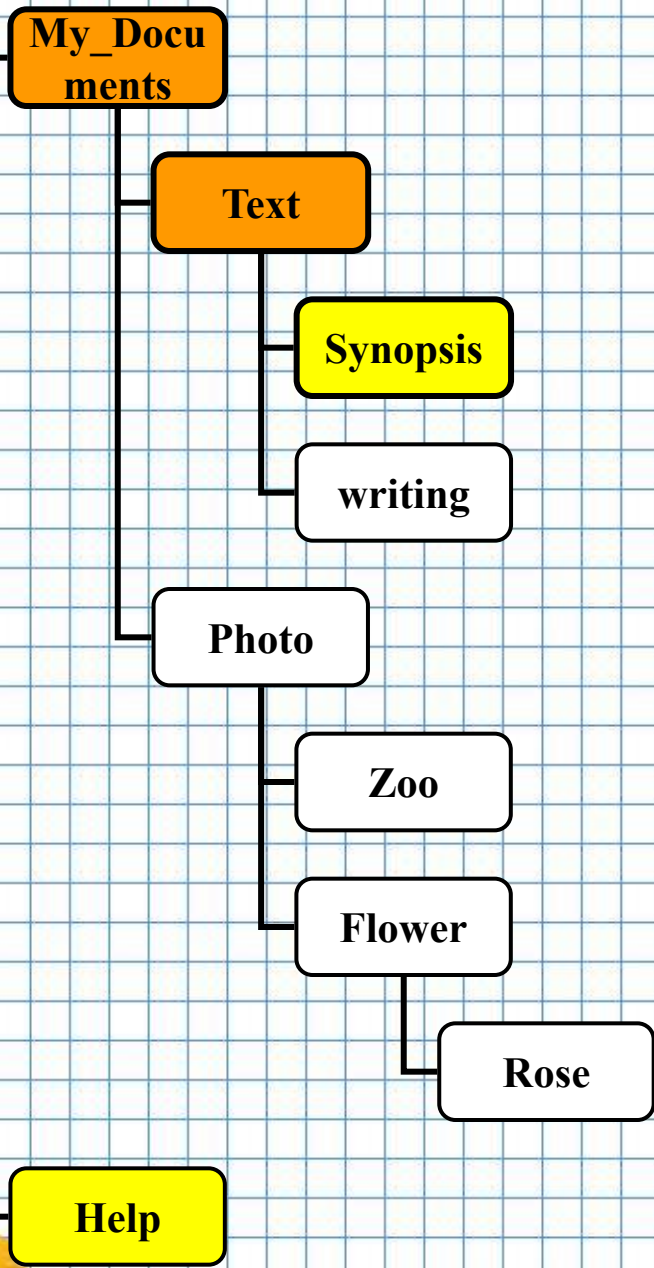

# Команды работы с каталогами. Создание каталогов (папок)

Текущая папка

Созданная папка

Будущая папка

D:\

Т.д. D:, т.к. \

ИНФОРМАТИКА

В текущем каталоге создать каталог Help

Help сделать текущим каталогом

В корневом каталоге диска D: создать каталог My Documents

D:\

Т.д. С:, т.к. WINDOWS

ИНФОРМАТИКА

На диске D:, в каталоге My\_Documents  
создать каталог TEXT

На диске D: TEXT сделать текущим каталогом

На диске D: в каталоге TEXT создать каталог SYNOPSIS

1  
2

В родительской папке создать папку WRITING

1  
2

В папке MY\_DOCUMENTS создать папку PHOTO

В каталоге PHOTO создать каталог FLOWER

D:\

Т.д. D:, т.к. FLOWER