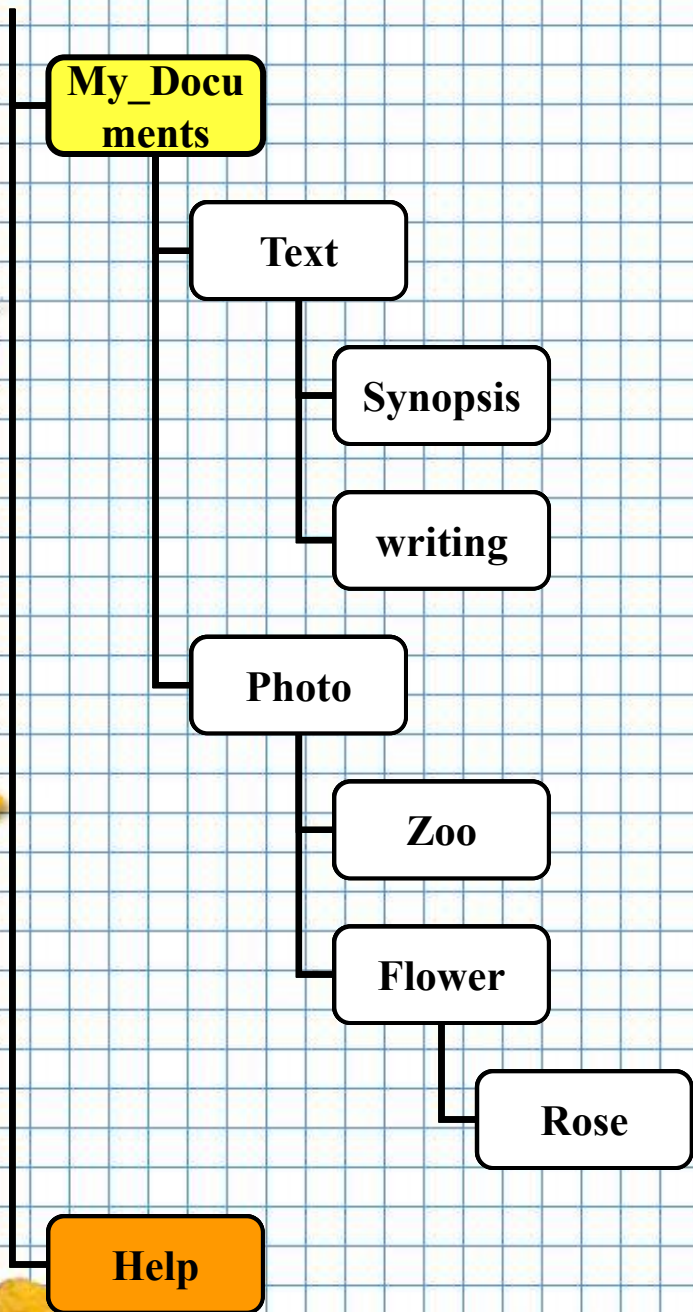

Команды работы с каталогами. Создание каталогов (папок)

D:\

Текущая папка

Созданная папка

Будущая папка

D:\

Т.д. D:, т.к. \

ИНФОРМАТИКА

В текущем каталоге создать каталог Help

Help сделать текущим каталогом

В корневом каталоге диска D: создать каталог My Documents

D:\

Т.д. С:, т.к. WINDOWS

ИНФОРМАТИКА

На диске D:, в каталоге My_Documents
создать каталог TEXT

На диске D: TEXT сделать текущим
каталогом

На диске D: в каталоге TEXT создать
каталог SYNOPSIS

1
2

D:\

Т.д. D:, т.к. SYNOPSIS

В родительской папке создать папку WRITING

1
2

В папке MY_DOCUMENTS создать папку PHOTO

В каталоге PHOTO создать каталог FLOWER

D:\

Т.д. D:, т.к. FLOWER

В родительской папке создать папку ZOO

1
2

В текущей папке создать папку ROSE