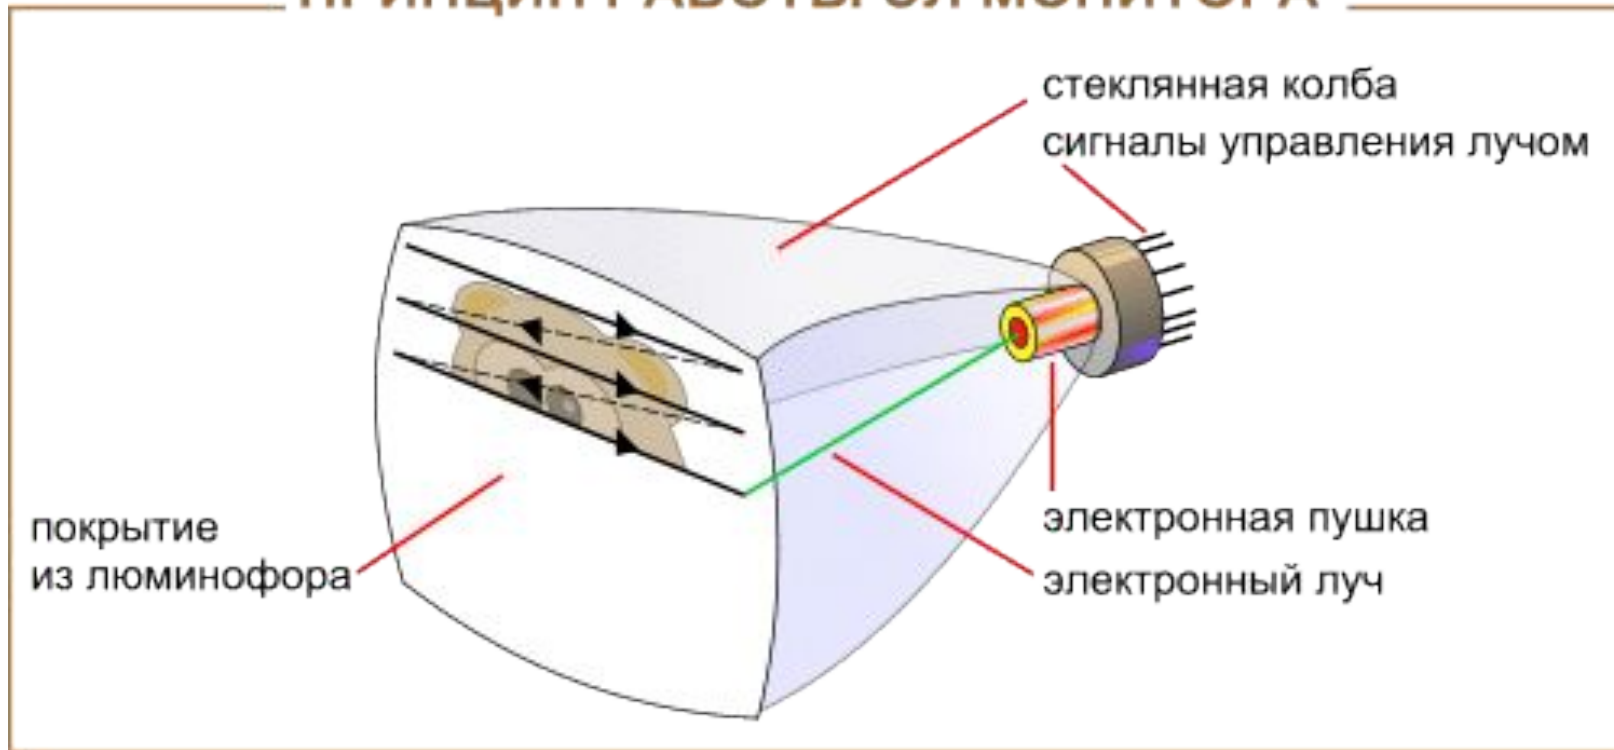

ПРИНЦИП РАБОТЫ ЭЛ МОНИТОРА