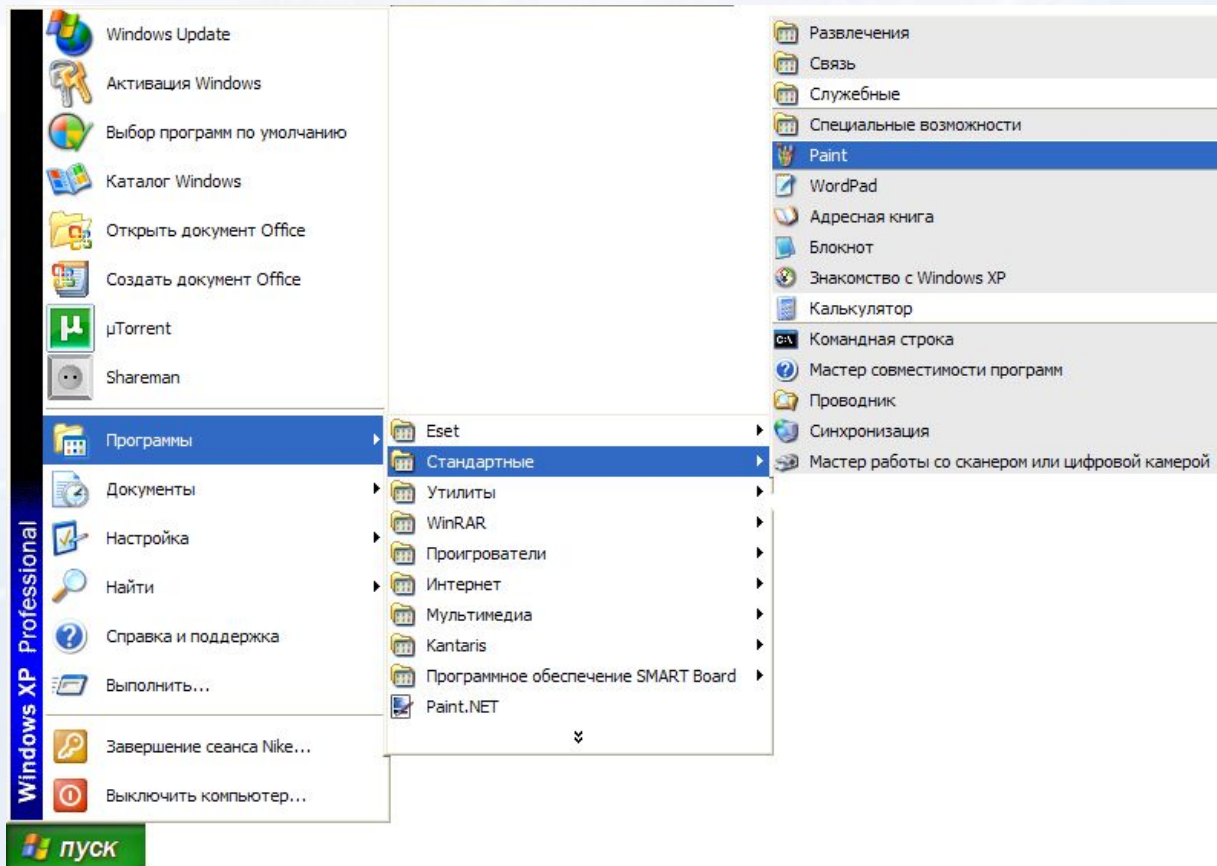

Компьютерная графика

Графический редактор PAINT

Запуск программы

*Можно также
запустить
графический
редактор Paint,
дважды
щёлкнув на ярлычке
графического
редактора*

Компьютерная графика

Графический редактор PAINT