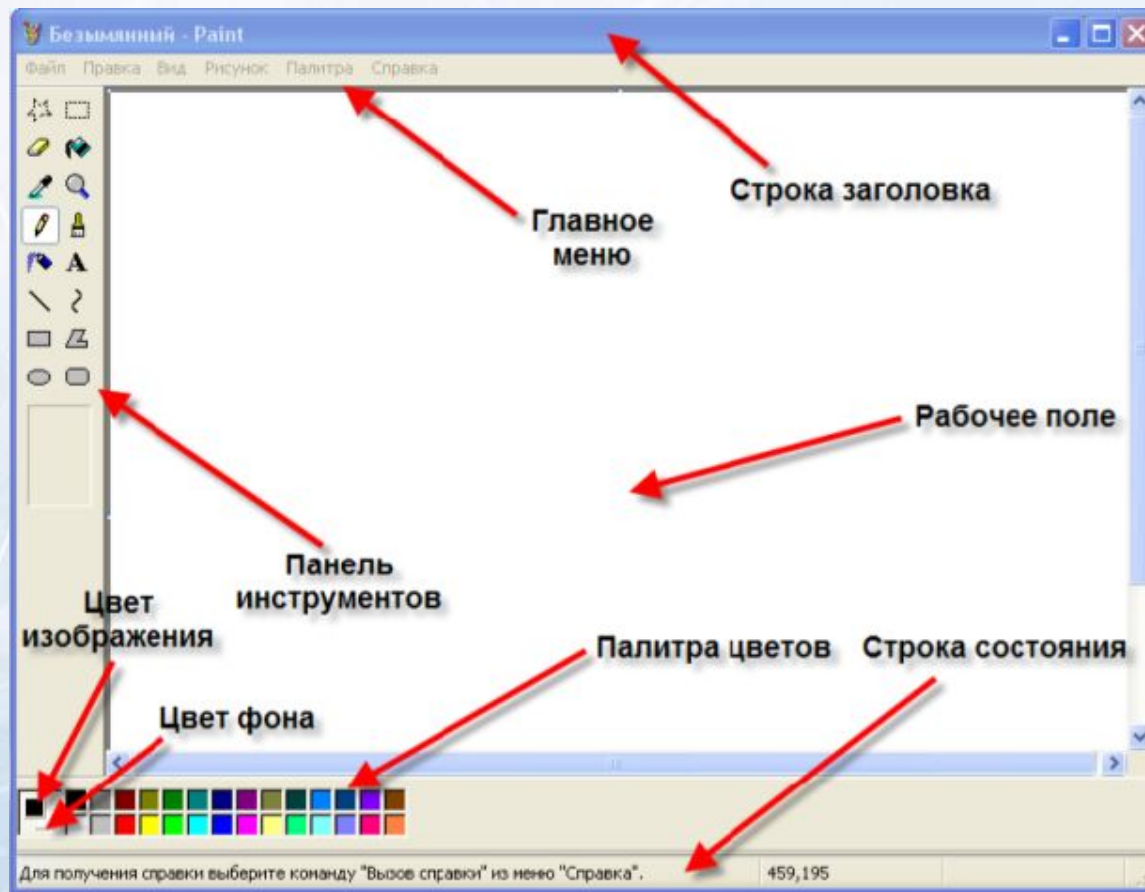

Компьютерная графика

Графический редактор PAINT

Запуск программы

*Можно также
запустить
графический
редактор Paint,
дважды
щёлкнув на ярлычке
графического
редактора*

Компьютерная графика

Графический редактор PAINT