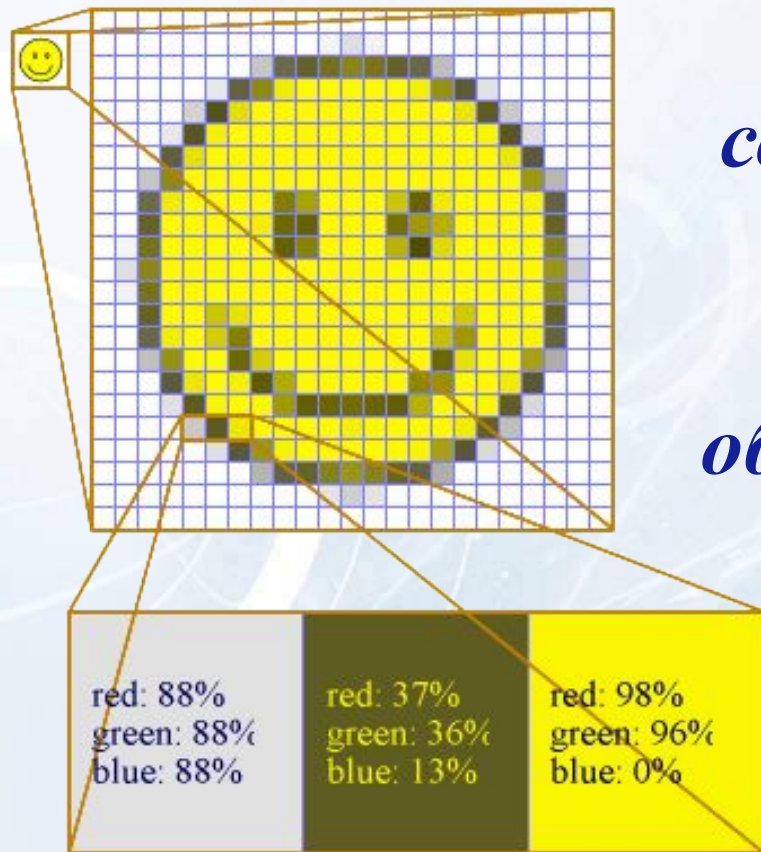

Кадр из первого мультфильма Кошечка, созданного на компьютере (1968 год)

Компьютерная графика

ТЕХНОЛОГИЯ ОБРАБОТКИ ГРАФИЧЕСКОЙ ИНФОРМАЦИИ

*Растровая и векторная графика.
Растровый графический редактор.*

Компьютерная графика

Растровая графика

Компьютерная графика

Растровая графика

Растровое изображение создается с использованием точек различного цвета (пикселей), которые образуют строки и столбцы. Совокупность точечных строк образуют графическую сетку (растр).