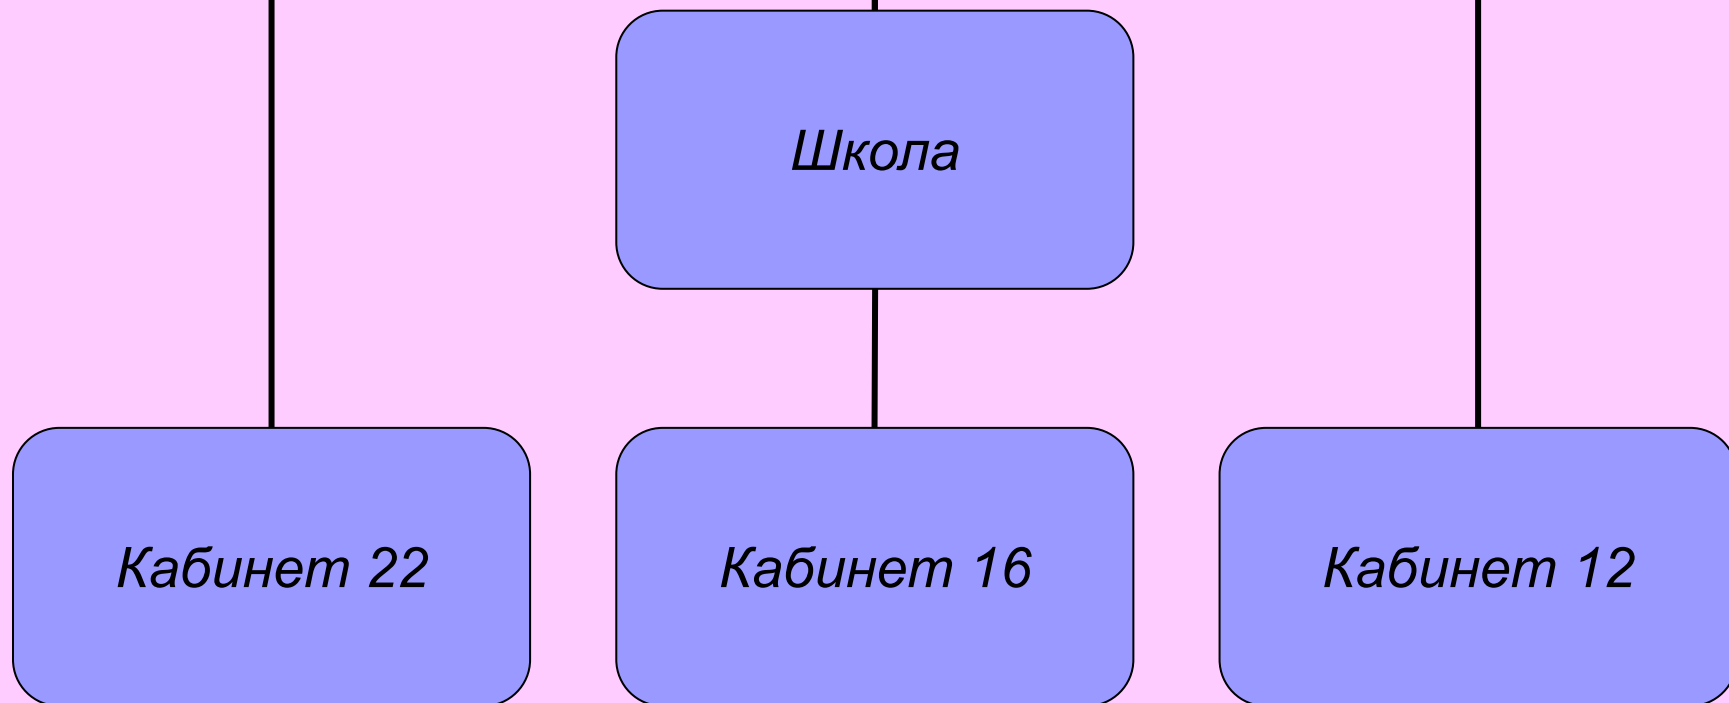

Функции локальной сети

Локальная сеть объединяет компьютеры, установленные в одном помещении или в одном здании.
Например школьный компьютерные классы