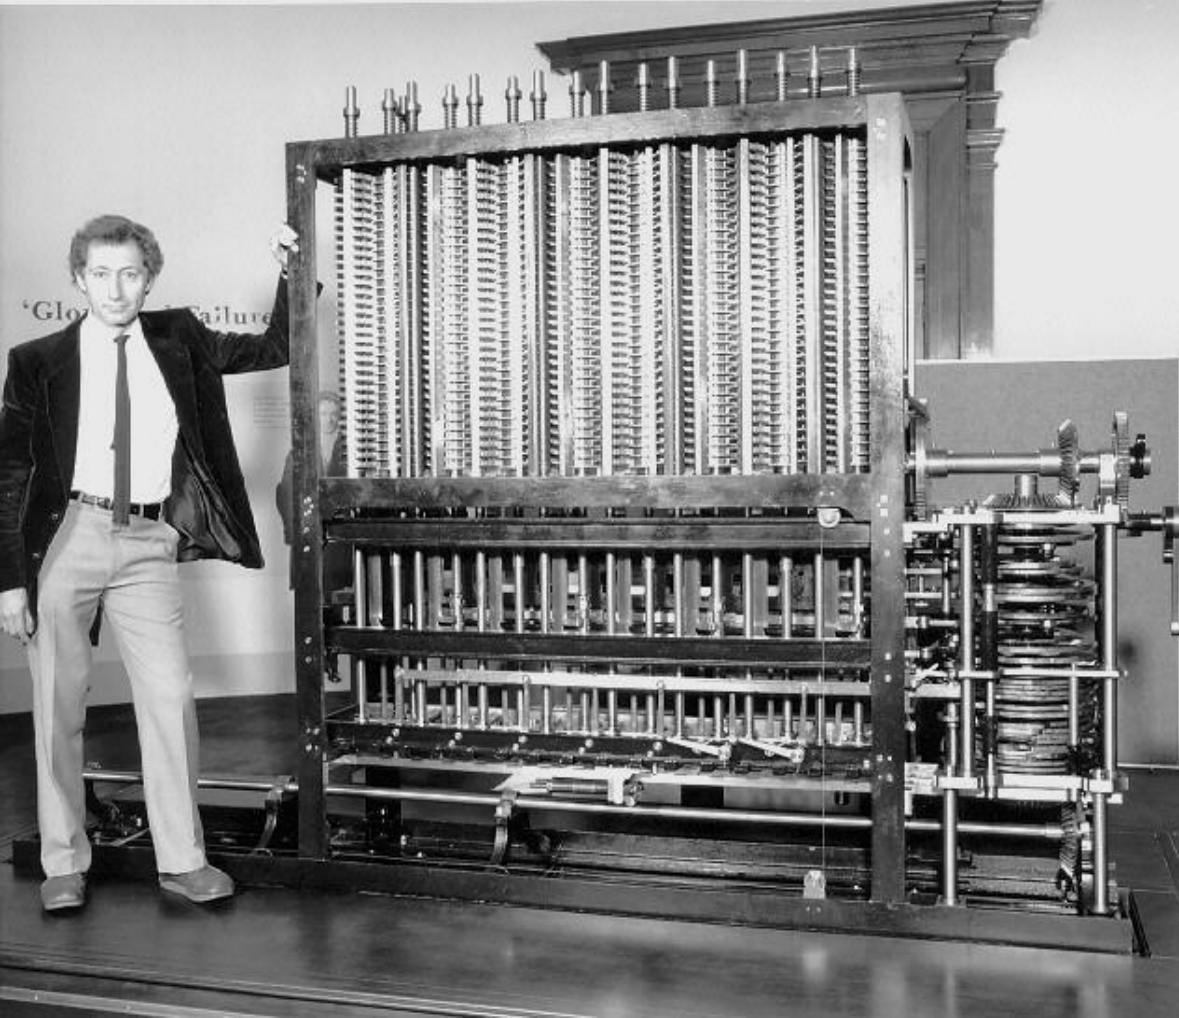

# Что это такое?

- **Аналитическая машина Чарльза Бэббиджа** — механический аппарат, изобретённый английским математиком Чарльзом Бэббиджем, предназначенный для автоматизации вычислений путём научного метода функций многочленами и вычисления конечных разностей. Возможность приближённого представления в многочленах логарифмов и тригонометрических функций позволяет рассматривать эту машину как довольно универсальный вычислительный прибор.

- За свою долгую жизнь (1792-1871) Чарльз сделал немало открытий и изобретений, значительно опередивших его время. Круг интересов Бэббиджа был чрезвычайно широк, и все же главным делом его жизни, по словам самого ученого, были вычислительные машины, над созданием которых он работал около 50 лет.

- Аналитическая машина, которую сам изобретатель, а затем его сын, строили с перерывами в течение 70 лет, так и не была построена. Изобретение это настолько опередило свое время, что идеи, заложенные в нем, удалось реализовать лишь в середине XX века в современных ЭВМ. Но какое удовлетворение испытал бы этот замечательный ученый, узнав, что структура вновь изобретенных почти через столетие универсальных вычислительных машин, по существу, повторяет структуру его аналитической машины.

**ПРИЛОЖЕНИЕ.**

Знаменитая машина Бэббиджа была схожа с современным компьютером своими функциями и схожа с современным калькулятором предназначением считать.