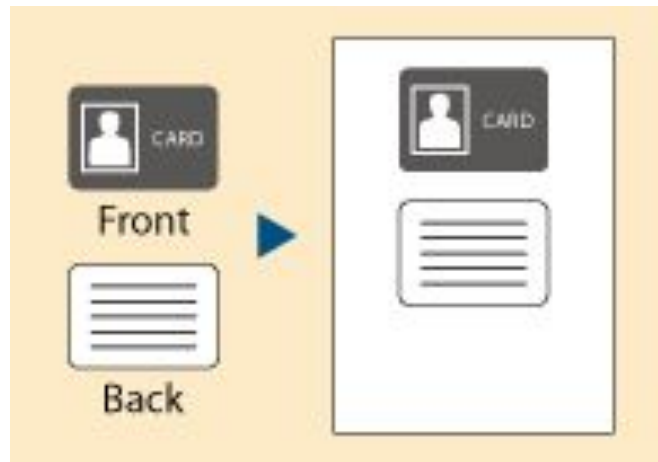

- Удобная функция для 2-х строн. копирования оригиналов малого формата на один лист :
- ID-карт
- Водительские права
- Визитки
- Банковские карточки