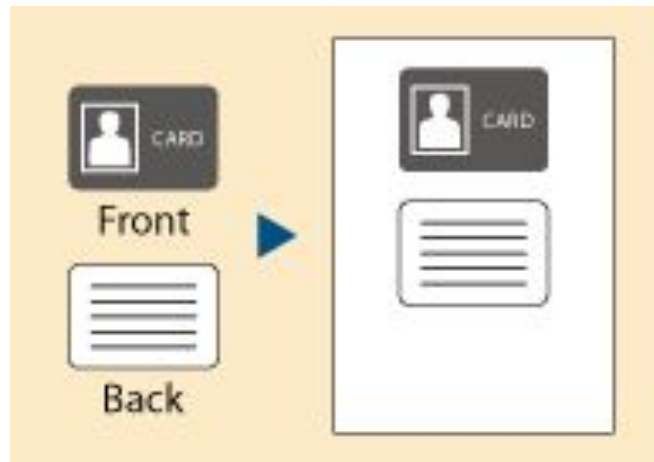

- Удобная функция для 2-х строн. копирования оригиналов малого формата на один лист :
- ID-карт
- Водительские права
- Визитки
- Банковские карточки