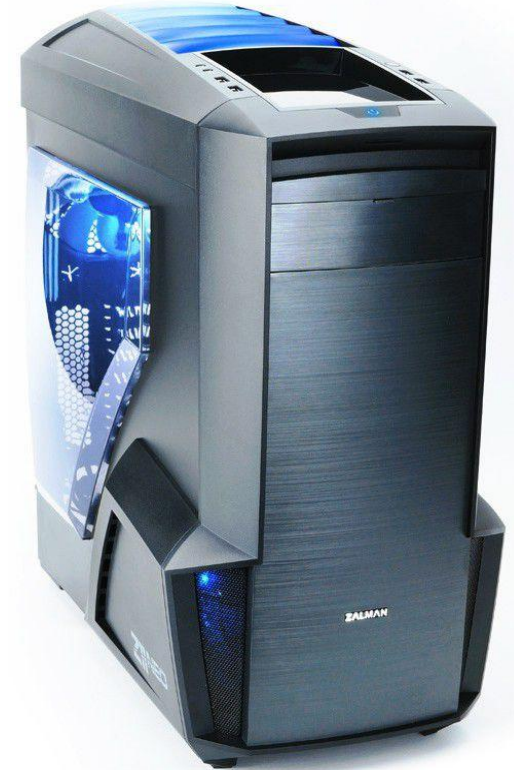

Министерство образования Кировской области КОГПОАУ
« Кировский технологический колледж пищевой промышленности.»

Тема: «Новинки вычислительной техники»

Выполнили:
Корякин А.С.
Долгоаршинных Д.Р.

Киров, 2017г.

«Третий глаз» для фото и видео

Не всегда снимать происходящее с помощью фотоаппарата или смартфона удобно. Именно для таких ситуаций изобретён 3RDi. Сами авторы называют изобретение «Третий глаз». Он и вправду очень его напоминает. Изделие внешне похоже на ободок для волос с камерой в центре. 3RDi нужно носить на лбу, как диадему. Гаджет оснащён светодиодной вспышкой, микрофоном, слотом для карт памяти microSD и сенсорным управлением, расположенным на боковых частях ободка. Чтобы сделать фотографию, пользователю необходимо один раз нажать на сенсорную панель, свайп приведёт к записи видео. Снимает камера в формате HD, есть автофокус.

BrandStar Экстрим 2500\$

Темпы развития ИТ-индустрии во многом определяются влиянием ее игровой компоненты. Именно поэтому дорогие комплектации с экстремальной производительностью всегда будут востребованы относительно небольшой группой бескомпромиссных пользователей, на которых ориентирован и игровой компьютер BrandStar Экстрим 504242. В его основе — связка из шестиядерного процессора с разблокированным множителем Core i7-5820K и топового ускорителя GeForce 980 Ti с шестью гигабайтами памяти. Дисковая подсистема образована SSD-накопителем на 240 ГБ и винчестером на 2 ТБ, а достойное сопровождение им обеспечивает пишущий привод Blu-Ray.

Компания LG

В новости давно стали попадать слухи о полностью гибких смартфонах. Компания LG воплотила задумку фантастов: панель OLED на 18 дюймов спокойно сворачивается в трубочку.

Head-mounted display

Шлем виртуальной реальности — устройство, позволяющее частично погрузиться в мир виртуальной реальности, создающее зрительный и акустический эффект присутствия в заданном управляющим устройством (компьютером) пространстве.