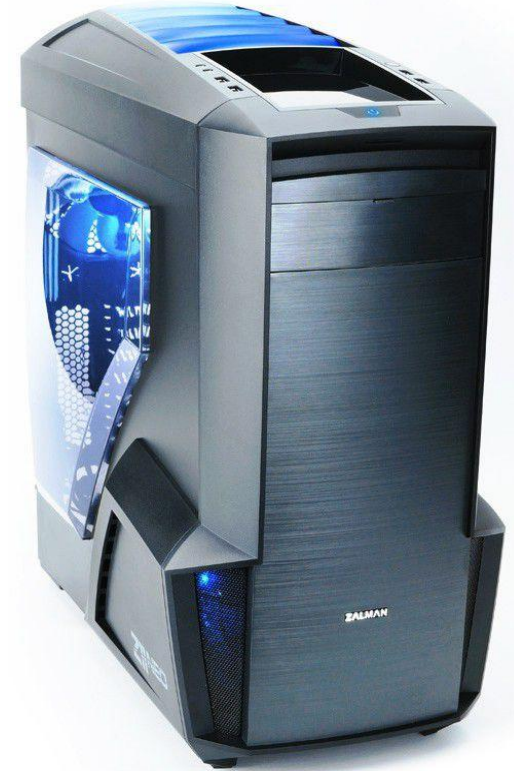

Министерство образования Кировской области КОГПОАУ  
« Кировский технологический колледж пищевой промышленности.»

Тема: «Новинки вычислительной техники»

Выполнили:  
Корякин А.С.  
Долгоаршинных Д.Р.

Киров, 2017г.

# Новинки компьютерной техники: мыши

Компьютерные мыши несколько лет назад были составной частью ПК в прямом смысле. Сегодня практически все мышки — это беспроводные изделия, которые могут работать быстро и в любых условиях. Мало того, если раньше одна мышка использовалась для выполнения всех операций, то сегодня есть отдельно мышки для игр, (более быстрые), для работы в сложных условиях (которые не требуют ровной и гладкой поверхности), с подсветкой, с дополнительными функциями и пр.

# «Третий глаз» для фото и видео

Не всегда снимать происходящее с помощью фотоаппарата или смартфона удобно. Именно для таких ситуаций изобретён 3RDi. Сами авторы называют изобретение «Третий глаз». Он и вправду очень его напоминает. Изделие внешне похоже на ободок для волос с камерой в центре. 3RDi нужно носить на лбу, как диадему. Гаджет оснащён светодиодной вспышкой, микрофоном, слотом для карт памяти microSD и сенсорным управлением, расположенным на боковых частях ободка. Чтобы сделать фотографию, пользователю необходимо один раз нажать на сенсорную панель, свайп приведёт к записи видео. Снимает камера в формате HD, есть автофокус.

# BrandStar Экстрим 2500\$

Темпы развития ИТ-индустрии во многом определяются влиянием ее игровой компоненты. Именно поэтому дорогие комплектации с экстремальной производительностью всегда будут востребованы относительно небольшой группой бескомпромиссных пользователей, на которых ориентирован и игровой компьютер BrandStar Экстрим 504242. В его основе — связка из шестиядерного процессора с разблокированным множителем Core i7-5820К и топового ускорителя GeForce 980 Ti с шестью гигабайтами памяти. Дисковая подсистема образована SSD-накопителем на 240 ГБ и винчестером на 2 ТБ, а достойное сопровождение им обеспечивает пишущий привод Blu-Ray.