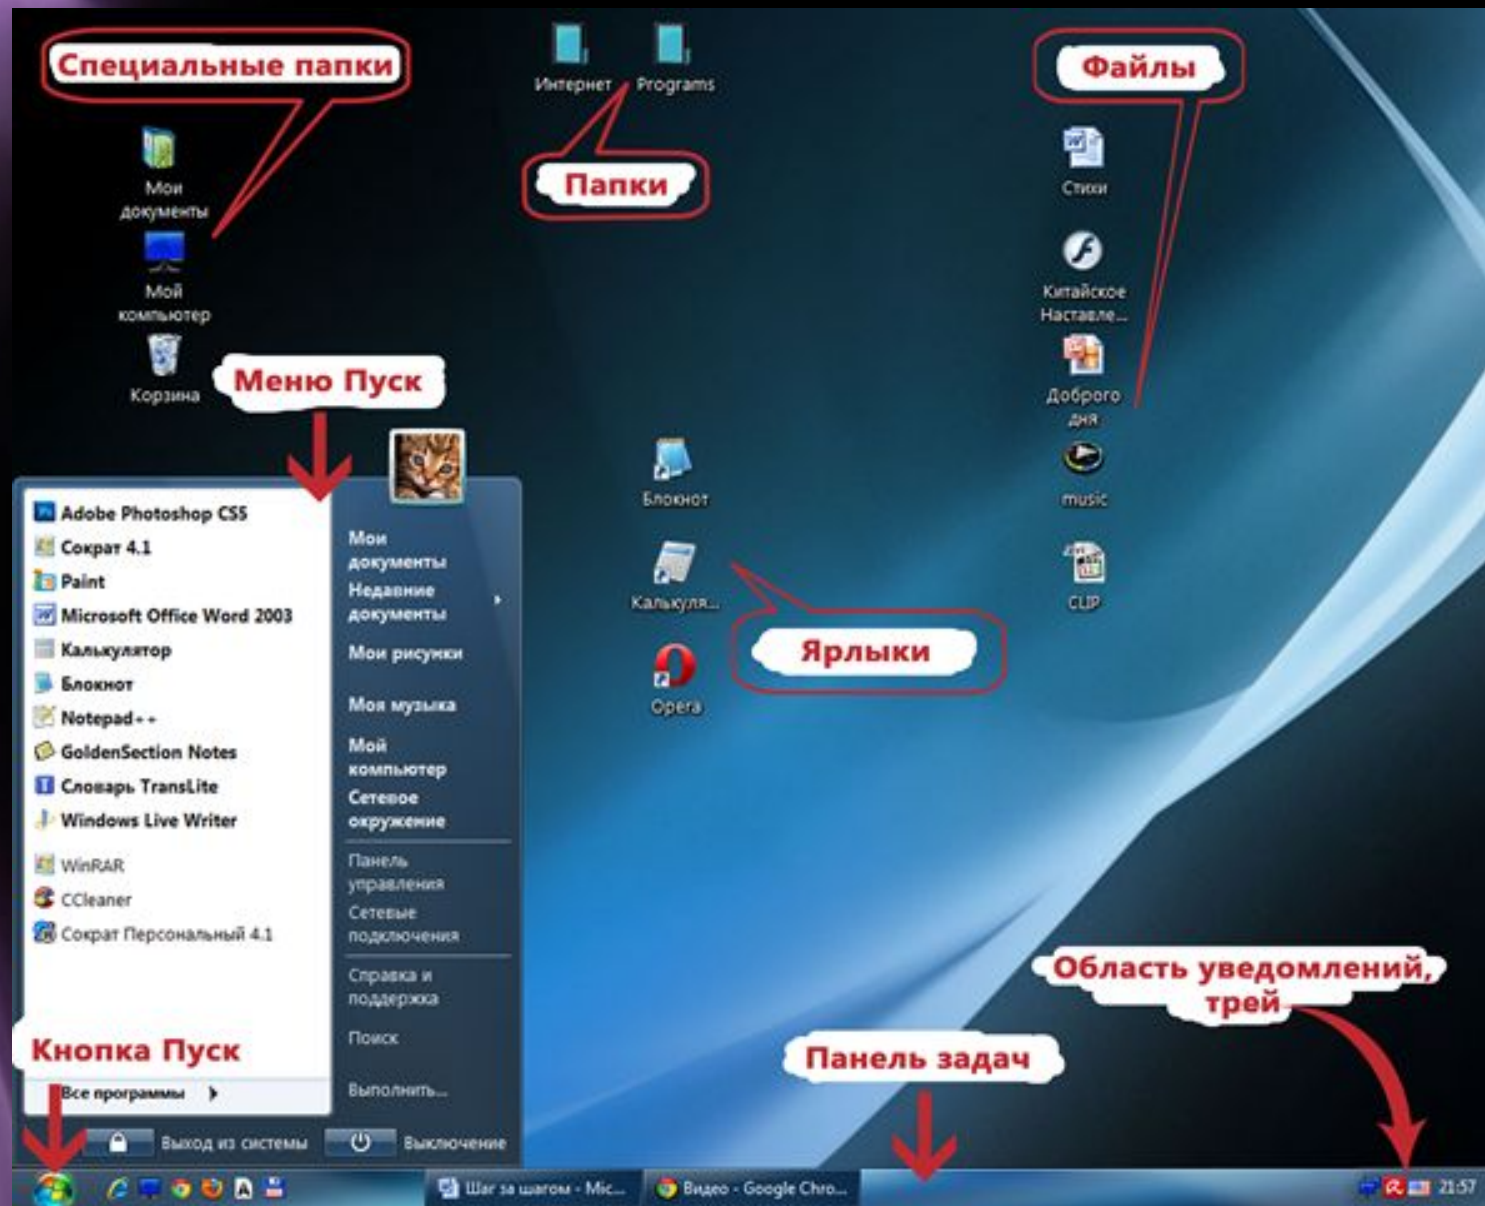

О рабочем столе...