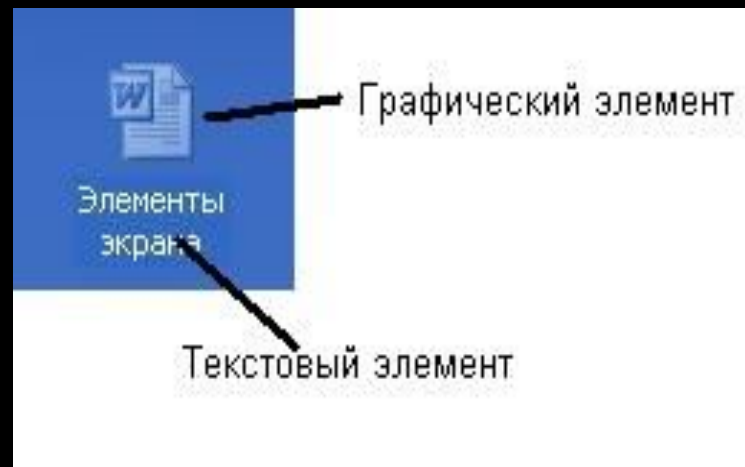

The background features a dark purple gradient with flowing, ethereal white and light purple waves that create a sense of movement and depth. The text is centered and rendered in a clean, white, sans-serif font.

**О
РАБОЧЕМ СТОЛЕ
И
ПАНЕЛИ ЗАДАЧ.**

О рабочем столе... сопутствующие определения

Пиктограмма (икона, icon) – рисунок, который ставится в соответствие объекту.

Пиктограмма – способ представления объектов в Windows, позволяющий увеличить информационную емкость.

Объект на экране представлен на экране двумя элементами:
графический элемент (пиктограмма)
текстовый элемент
(подпись к пиктограмме)

О рабочем столе...

...О

ярлыках

Ярлык – это специальный объект в Windows; командный файл, который обеспечивает быстрый доступ к объекту. В этом файле хранится информация о пути к объекту.