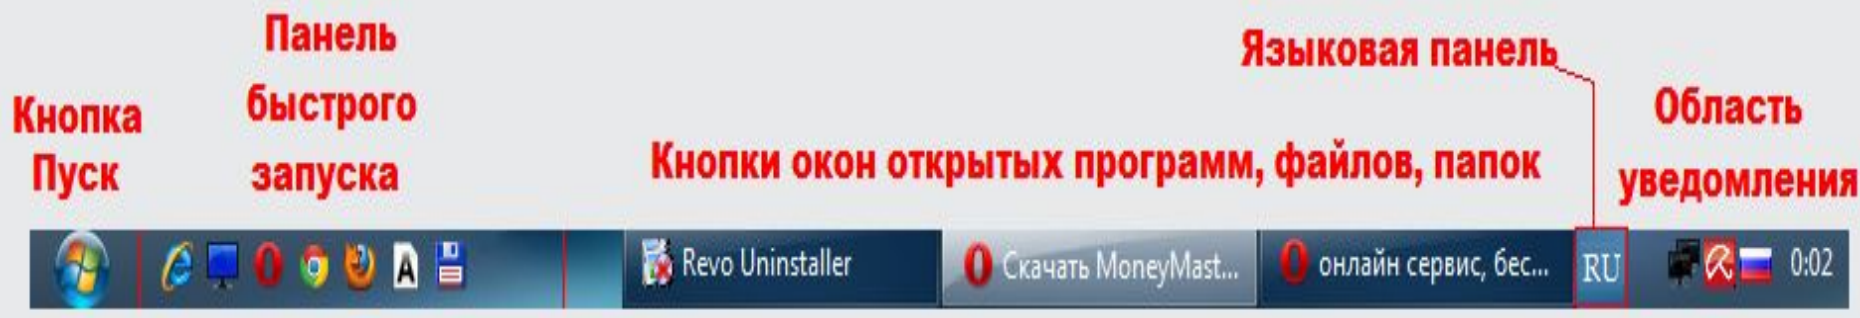

О рабочем столе...

О рабочем столе...

Сразу после установки операционной системы на Рабочем столе мы увидим, как правило, значки специальных системных папок:

1. Корзина
2. Мой компьютер

Также на рабочем столе могут находиться папки Документов пользователя компьютера.

Часто на рабочем столе присутствуют папки:

- Мои документы (папка для ваших документов с вложенными в нее папками – Мои рисунки, Моя музыка, Мои видеозаписи).
- Сетевое окружение (содержит ярлыки общих папок, компьютеров, принтеров и других ресурсов локальной сети).

Панель

задач

Горизонтальная полоска внизу экрана называется панель задач, она имеет большое значение в работе, имеет свою собственную внутреннюю структуру.

Она включает:

- кнопку Главного меню Пуск,
- панель быстрого запуска (находится рядом с кнопкой Пуск),
- место для отображения кнопок открытых окон, документов, запущенных программ,
- языковую панель,
- область уведомления.