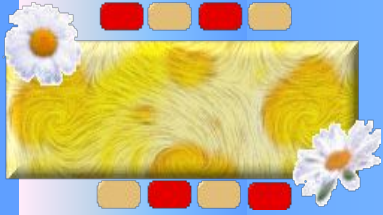

Образцы шаблонов оформления

Автор – Караваева Е.Л.

26.12.2016

(C)KaravaevaEL, 2008

Шаблон оформления №1

- Для фона использована градиентная заливка.
- Дополнительные элементы:
 - автофигура Прямоугольник;
 - анимация Бегущая строка.

Флора средней полосы России

Пример оформления презентации
по биологии

Пример оформления...

Придумайте назначение данного шаблона оформления

Ах, вернисаж...

Оформление презентации для
демонстрации графики

Шаблон «Абстрактный»

The background features a vibrant space scene. On the left, a portion of the Earth is visible, showing blue oceans and white clouds. A small, stylized yellow and blue rocket is positioned on the Earth's surface. In the upper left, a blue, textured sphere resembling a planet or moon is visible. The right side of the image is dominated by a bright, glowing sun or star, creating a lens flare effect and illuminating the scene with a warm, golden light. The overall color palette is dominated by blues, yellows, and whites.