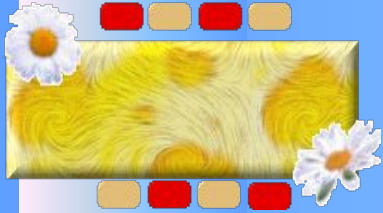

Образцы шаблонов оформления

Автор – Караваева Е.Л.

*

(C)KaravaevaEL, 2008

900igr.net

Шаблон оформления №1

- Для фона использована градиентная заливка.
- Дополнительные элементы:
 - автофигура Прямоугольник;
 - анимация Бегущая строка.

Флора средней полосы России

Пример оформления презентации
по биологии

Пример оформления...

Придумайте назначение данного шаблона оформления

Ах, вернисаж...

Оформление презентации для
демонстрации графики

Шаблон «Абстрактный»

The background features a vibrant space scene. On the left, a portion of the Earth is visible, showing blue oceans and white clouds. A yellow and blue rocket is positioned on the Earth's surface. In the upper left, a blue planet is seen. The right side of the image is dominated by a bright sun or star, creating a lens flare effect with streaks of light across the dark blue space.