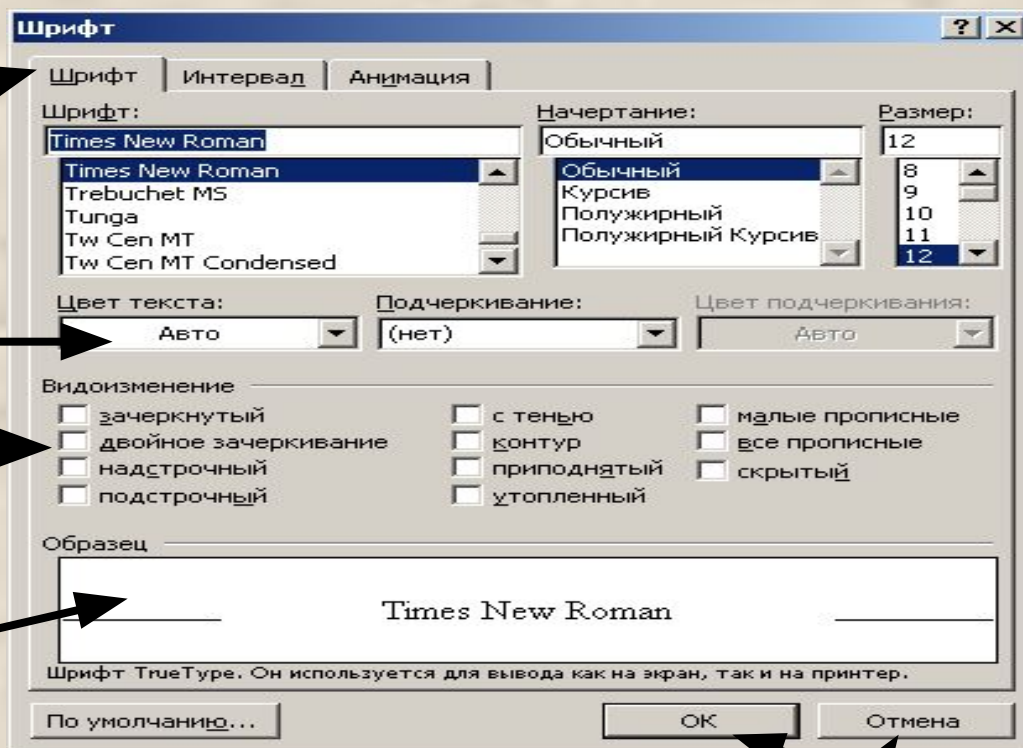

# Элементы окна приложения, документа

Кнопка системного меню

Строка заголовка

Кнопки  
управления  
окном

Строка меню

Строка  
инструментов

Рабочее  
поле

Строка  
состояния

# Элементы диалогового окна

Вкладки

Раскрывающийся  
список

Флажки

Предварительный  
просмотр

Командные  
кнопки

Текстовое поле