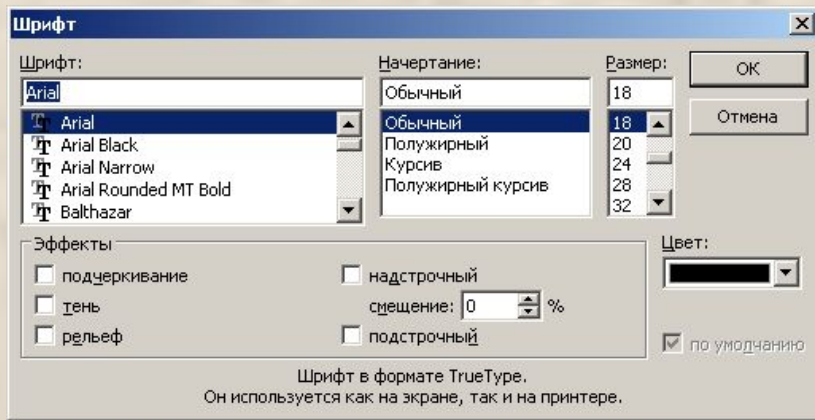

# Виды окон (по состоянию)

**АКТИВНОЕ**

**ПАССИВНОЕ**

Документ1 - Microsoft Word

Файл Правка Вид Вставка Формат Сервис Таблица Окно Справка

Times New Roman

Документ2 - Microsoft Word

Файл Правка Вид Вставка Формат Сервис Таблица Окно Справка

Times New Roman 12 Ж К Ч

Стр. 1

Стр. 1 Разд 1 1/1 На 2см Ст 1 Кол 1 ЗАП ИСПР ВДЛ

Two overlapping Microsoft Word windows are open. The top window is titled 'Документ1 - Microsoft Word' and the bottom window is 'Документ2 - Microsoft Word'. Both windows show the 'File' menu, a toolbar with a 75% zoom level, and a ribbon with the 'Times New Roman' font selected at size 12. The bottom window's status bar shows 'Стр. 1 Разд 1 1/1 На 2см Ст 1 Кол 1 ЗАП ИСПР ВДЛ'.

# Виды окон (по содержанию)

диалоговое  
окно

окно приложения

окно документа