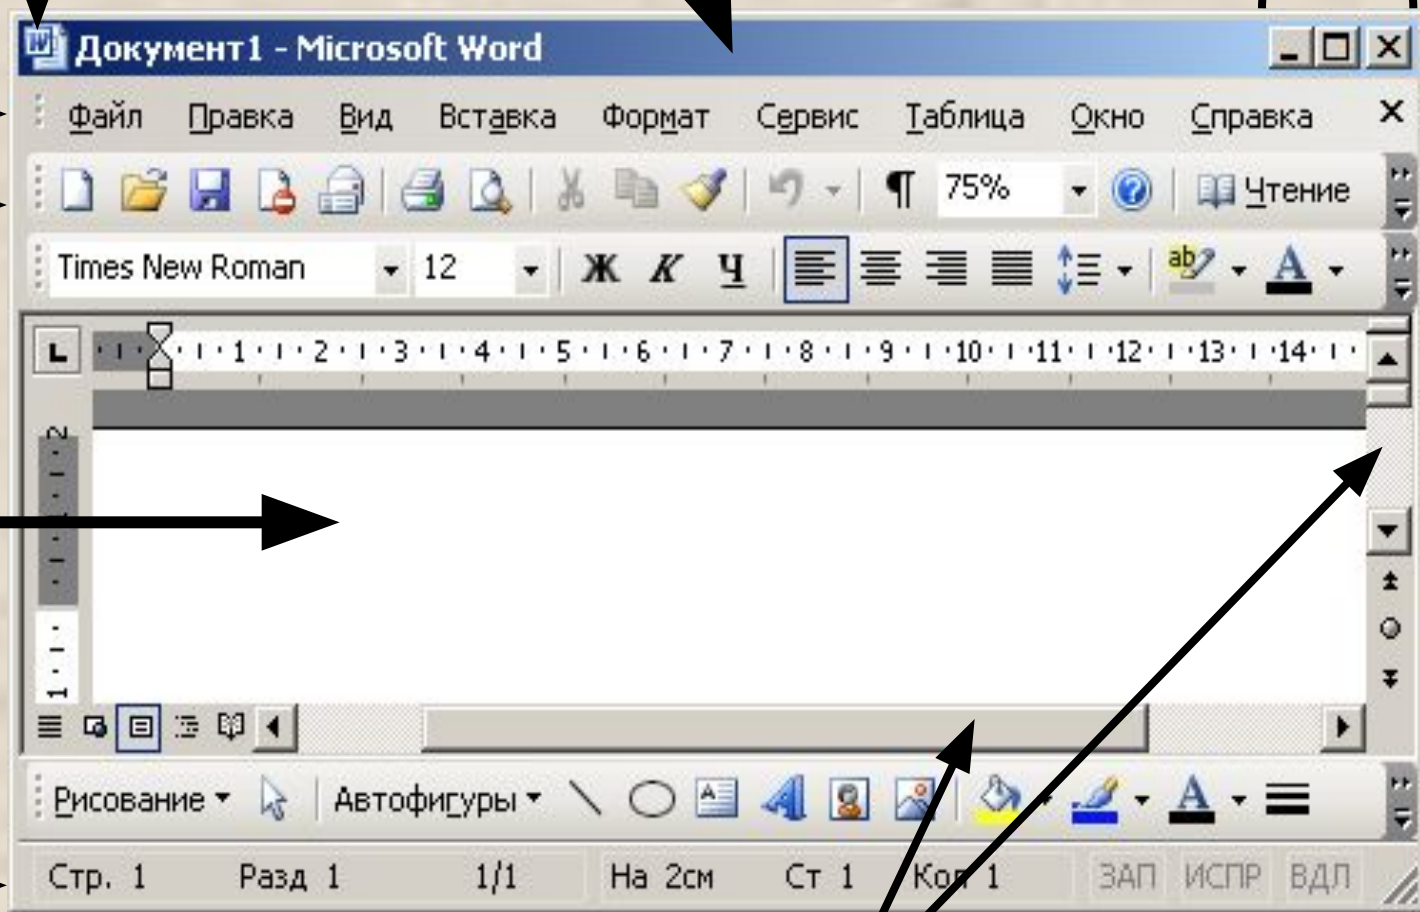

Элементы окна приложения, документа

Кнопка системного меню

Строка заголовка

Кнопки
управления
окном

Строка меню

Строка
инструментов

Рабочее
поле

Строка
состояния

Полосы прокрутки