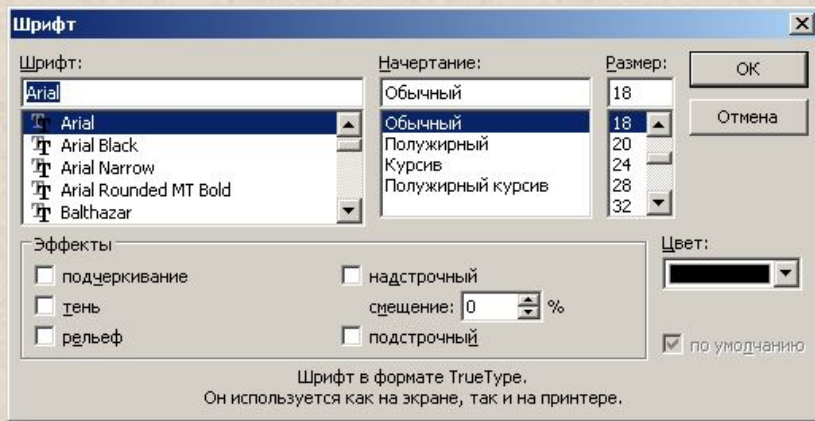

ОКНО

- графический объект ОС Windows,
ограничен рамкой и предназначен
для отображения данных

Виды окон (по состоянию)

АКТИВНОЕ

ПАССИВНОЕ

Документ1 - Microsoft Word

Файл Правка Вид Вставка Формат Сервис Таблица Окно Справка X

Times New Roman 75% Чтение

Документ2 - Microsoft Word

Файл Правка Вид Вставка Формат Сервис Таблица Окно Справка X

Times New Roman 12 Ж К Ч

Стр. 1

Стр. 1 Разд 1 1/1 На 2см Ст 1 Кол 1 ЗАП ИСПР ВДЛ

Виды окон (по содержанию)

диалоговое
окно

окно документа

окно приложения

Элементы окна приложения, документа

Кнопка системного меню

Строка заголовка

Кнопки
управления
окном

Строка меню