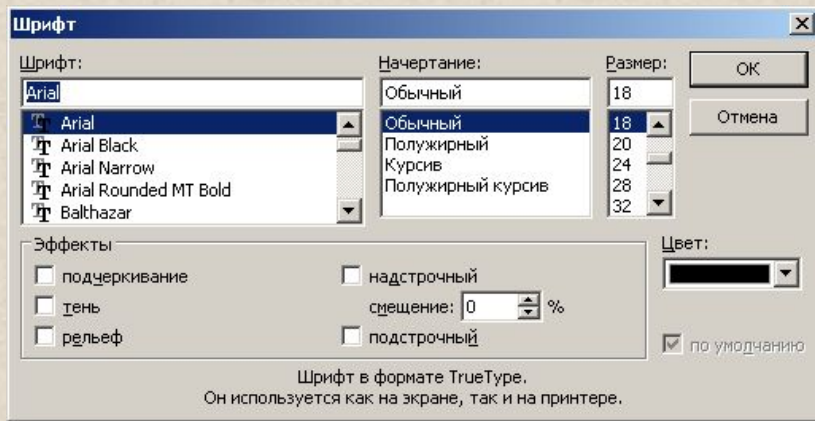

ОКНО

- графический объект ОС Windows,
ограничен рамкой и предназначен
для отображения данных

Виды окон (по состоянию)

АКТИВНОЕ

ПАССИВНОЕ

Виды окон (по содержанию)

диалоговое
окно

окно документа

окно приложения

Элементы окна приложения, документа

Кнопка системного меню

Строка заголовка

Кнопки
управления
окном

Строка меню

Строка
инструментов

Рабочее
поле