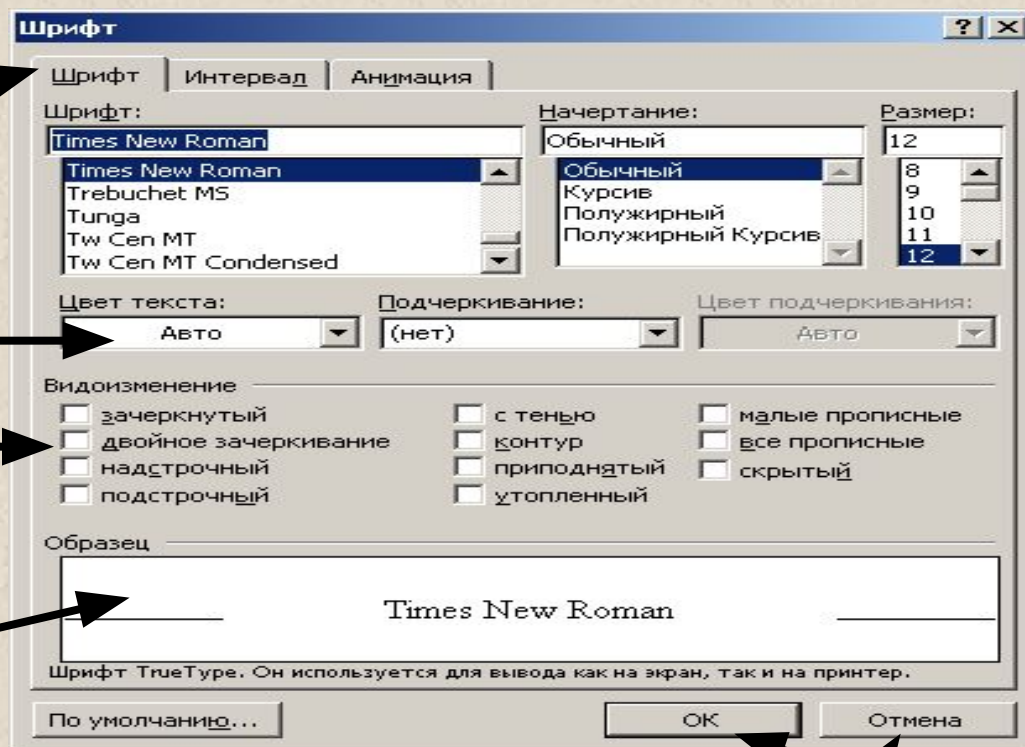

ОКНО

- графический объект ОС Windows,
ограничен рамкой и предназначен
для отображения данных

Виды окон (по состоянию)

АКТИВНОЕ

ПАССИВНОЕ

Виды окон (по содержанию)

диалоговое
окно

окно документа

окно приложения

Элементы окна приложения, документа

Кнопка системного меню

Строка заголовка

Кнопки
управления
окном

Строка меню

Строка
инструментов

Рабочее
поле

Строка
состояния

Полосы прокрутки

Элементы диалогового окна

Вкладки

Раскрывающийся список

Флажки

Предварительный просмотр

Командные кнопки

Текстовое поле