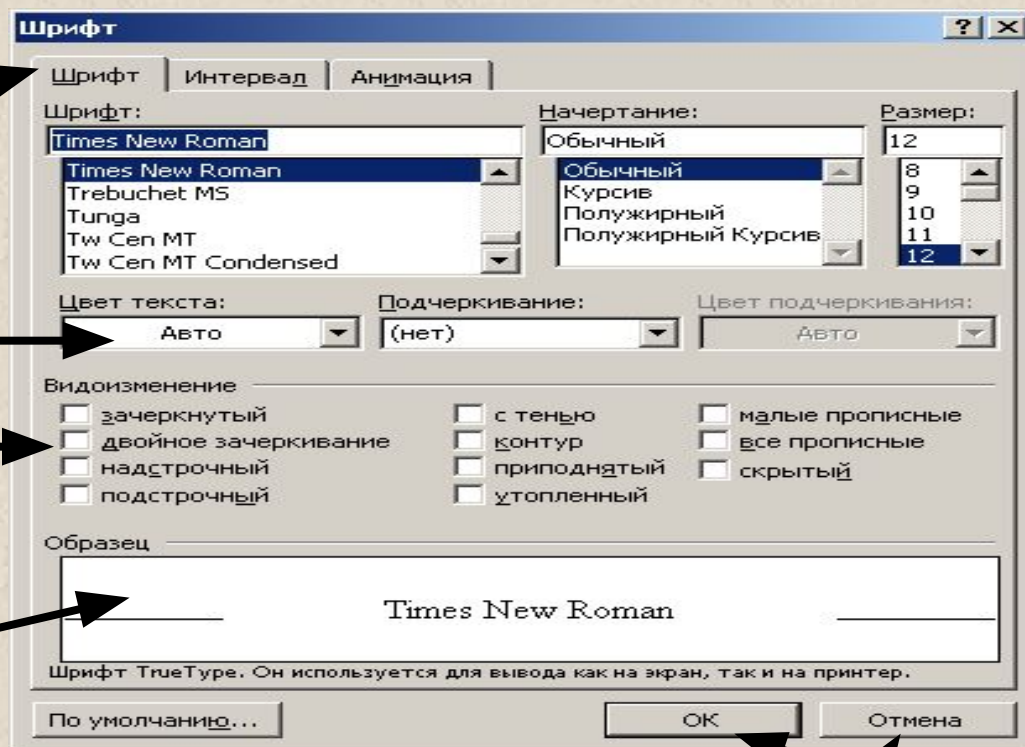

ОКНО

- графический объект ОС Windows,
ограничен рамкой и предназначен
для отображения данных

Виды окон (по состоянию)

АКТИВНОЕ

ПАССИВНОЕ

Документ1 - Microsoft Word

Файл Правка Вид Вставка Формат Сервис Таблица Окно Справка X

диалоговое
окно

окно документа

окно приложения

Элементы окна приложения, документа

Кнопка системного меню

Строка заголовка

Кнопки
управления
окном

Строка меню

Строка
инструментов

Рабочее
поле

Строка
состояния

Полосы прокрутки

Элементы диалогового окна

Вкладки

Раскрывающийся
список

Флажки

Предварительный
просмотр

Командные
кнопки

Текстовое поле