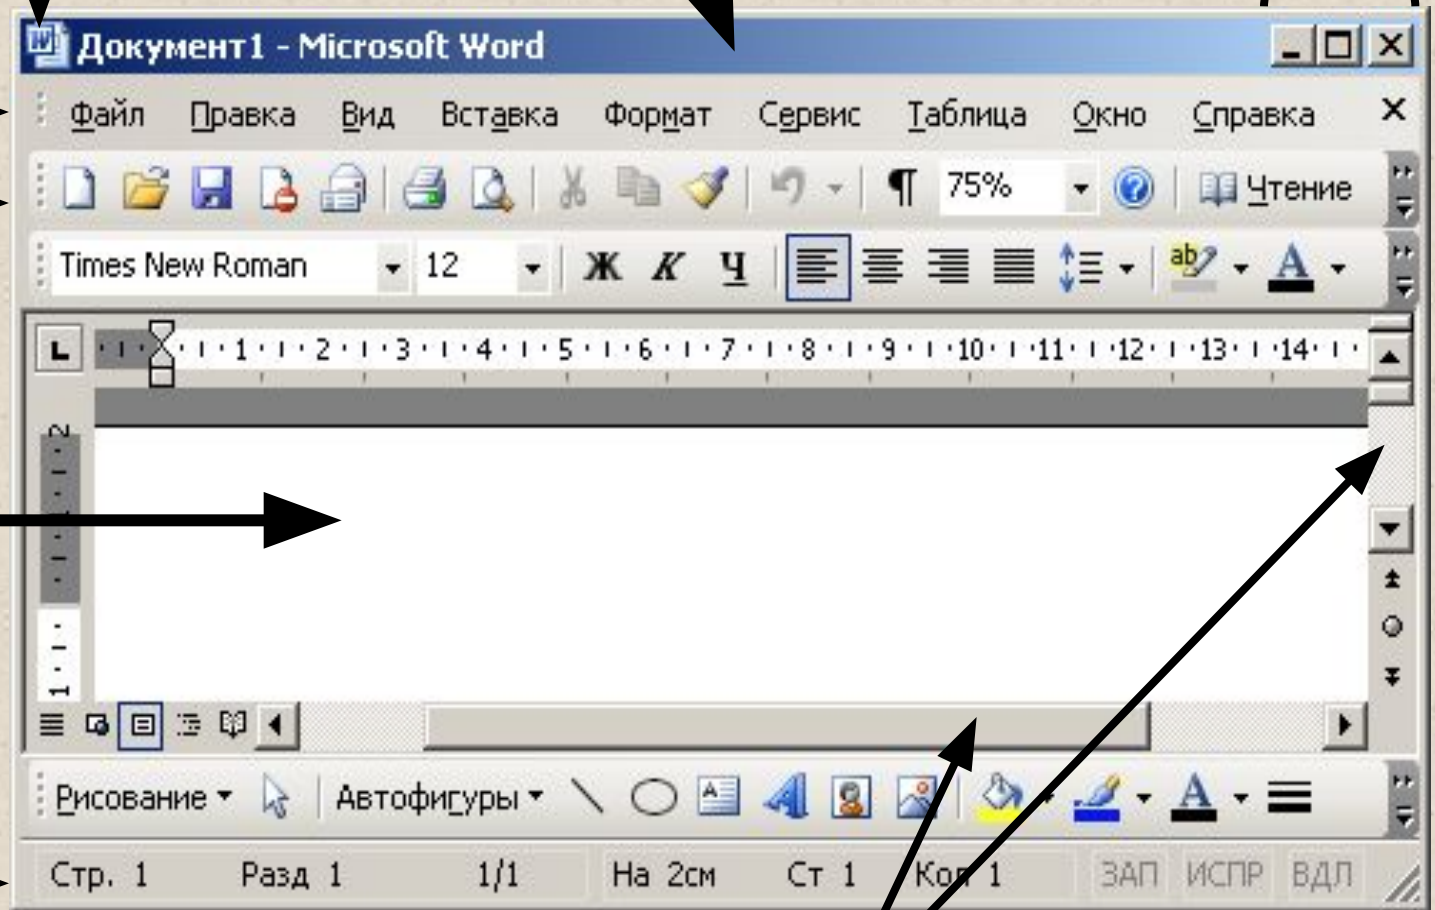

ОКНО

- графический объект ОС Windows,
ограничен рамкой и предназначен
для отображения данных

Виды окон (по состоянию)

АКТИВНОЕ

ПАССИВНОЕ

Виды окон (по содержанию)

диалоговое
окно

окно документа

окно приложения

Элементы окна приложения, документа

Кнопка системного меню

Строка заголовка

Кнопки
управления
окном

Строка меню

Строка
инструментов

Рабочее
поле

Строка
состояния

Полосы прокрутки

Элементы диалогового окна

Вкладки

Раскрывающийся список

Флажки

Предварительный просмотр

Командные кнопки