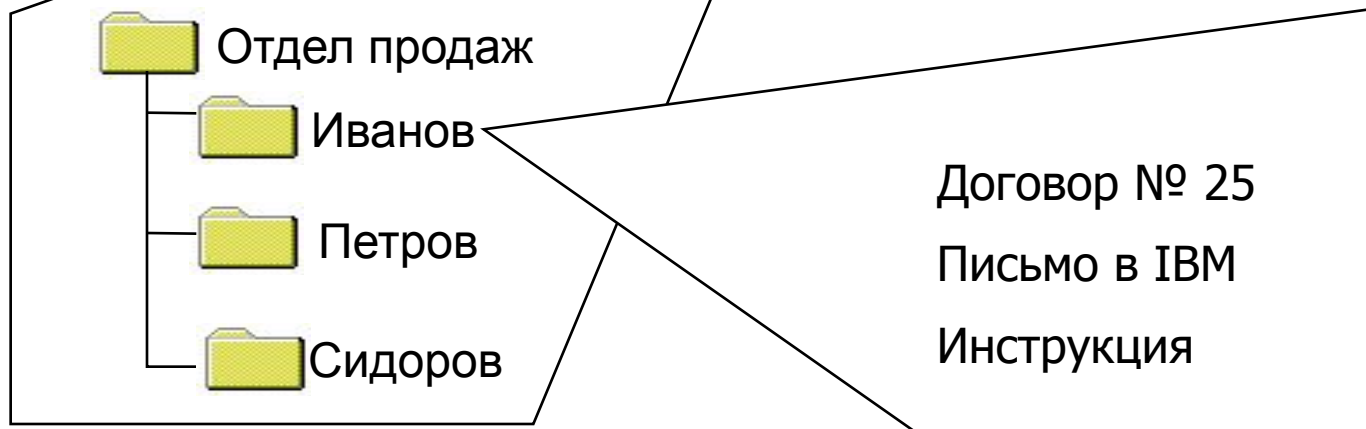

Диски, папки, файлы

D:\Отдел продаж\Иванов\Договор № 25