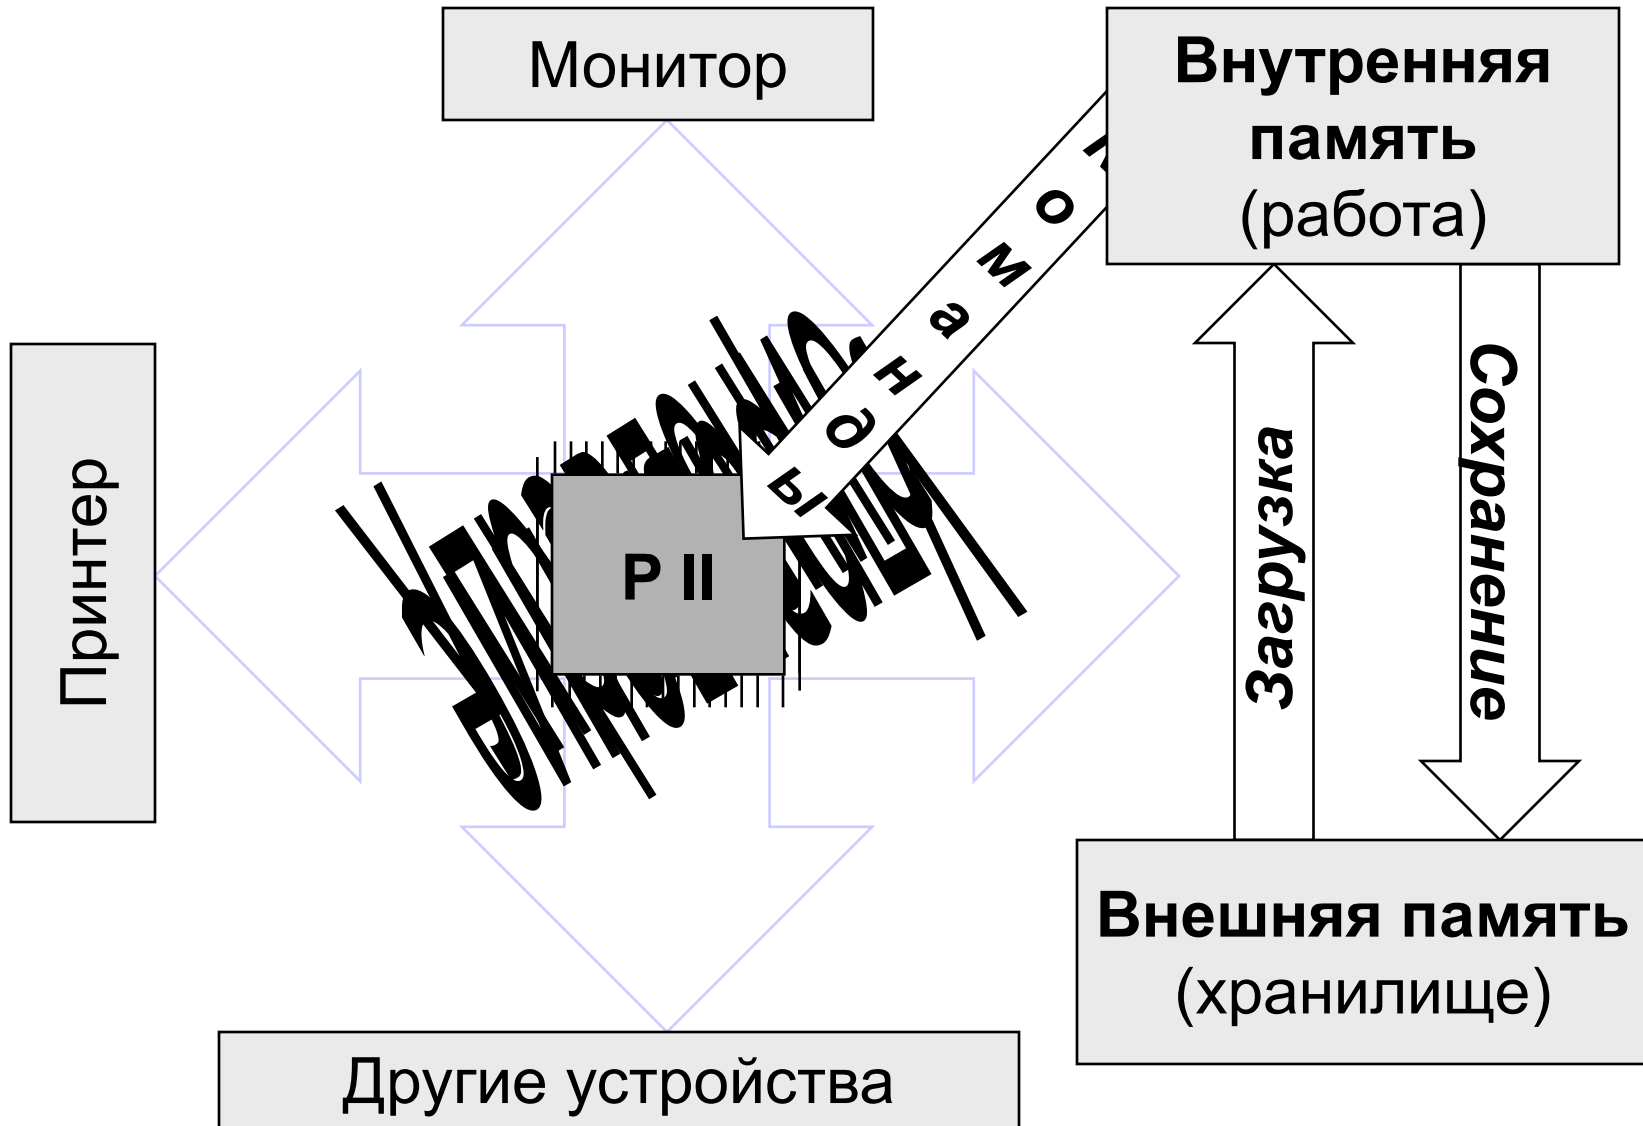

Операционная система

Хранение информации

Внешняя память

Название диска	Название устройства	Размер и объем	Скорость чтения и записи
Жесткий диск (винчестер) Hard disk	Hard Disk Drive (HDD) Находится внутри системного блока	500Мб - 40Гб	Быстрая
Гибкий диск (дискета) Floppy Disk	Floppy Disk Drive (FDD) 	3,5" 1,44Мб	Медленная
Лазерный диск (компакт-диск) CD-ROM	CD-ROM Drive (CDD) 	4,72" 650Мб	Средняя