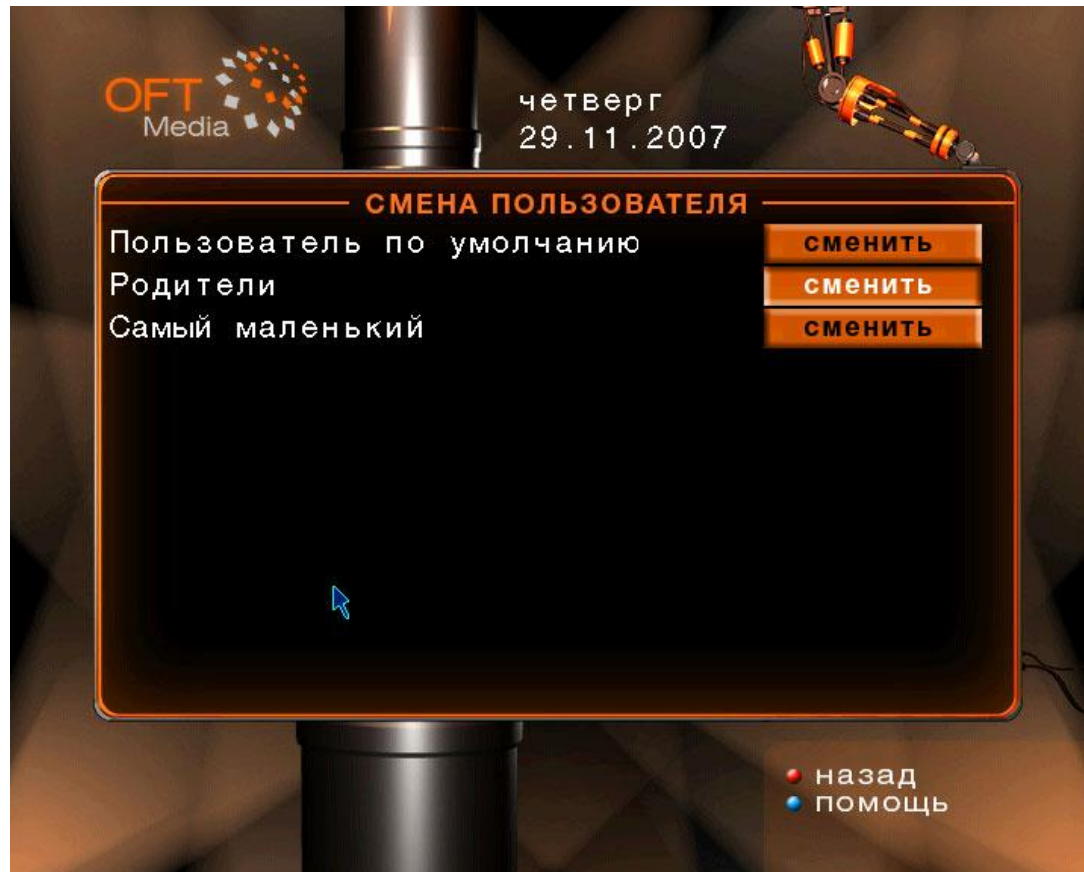

Настройка каналов

Пользователь может настроить персональный порядок каналов

Баланс счета

Пользователь может с экрана ТВ контролировать баланс своего счета. Баланс един для всех пользователей в пределах одной группы (подключенных на один STB)

Смена пользователя

Выберите нового пользователя и нажмите «Сменить»

Родительский контроль

Здесь отображаются все фильмы, которые Пользователь когда-либо заблокировал. Из экрана возможно убрать эту блокировку.